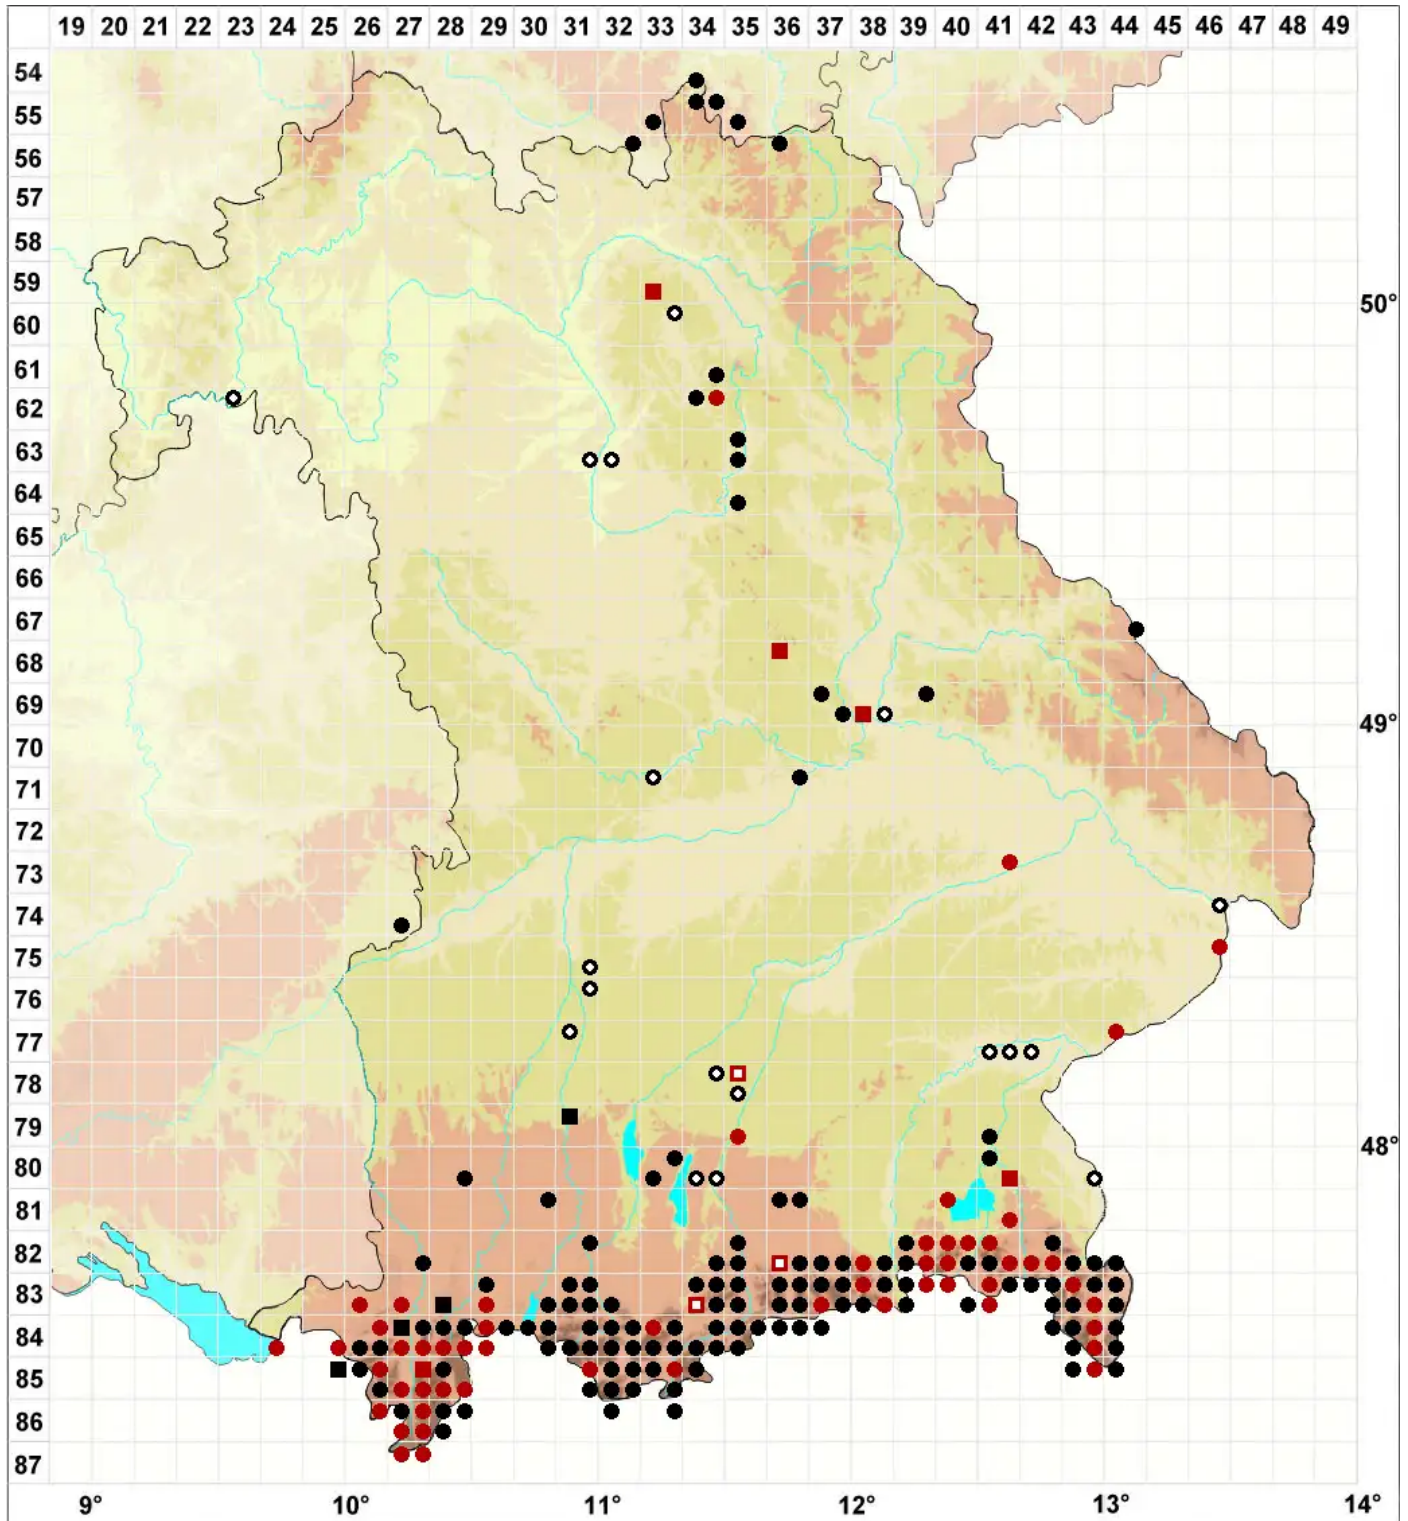

Hymenostylium recurvirostrum (Hedw.) Dixon

Krummschnäbeliges Deckelsäulchenmoos

Legende:

- Symbole:**
- Ausgefülltes Symbol:
Zeitraum von 1980 bis heute (Aktuelle Angabe)
 - Leeres Symbol:
Zeitraum vor 1980 (Altangabe)
 - Quadrat: Herbarbeleg