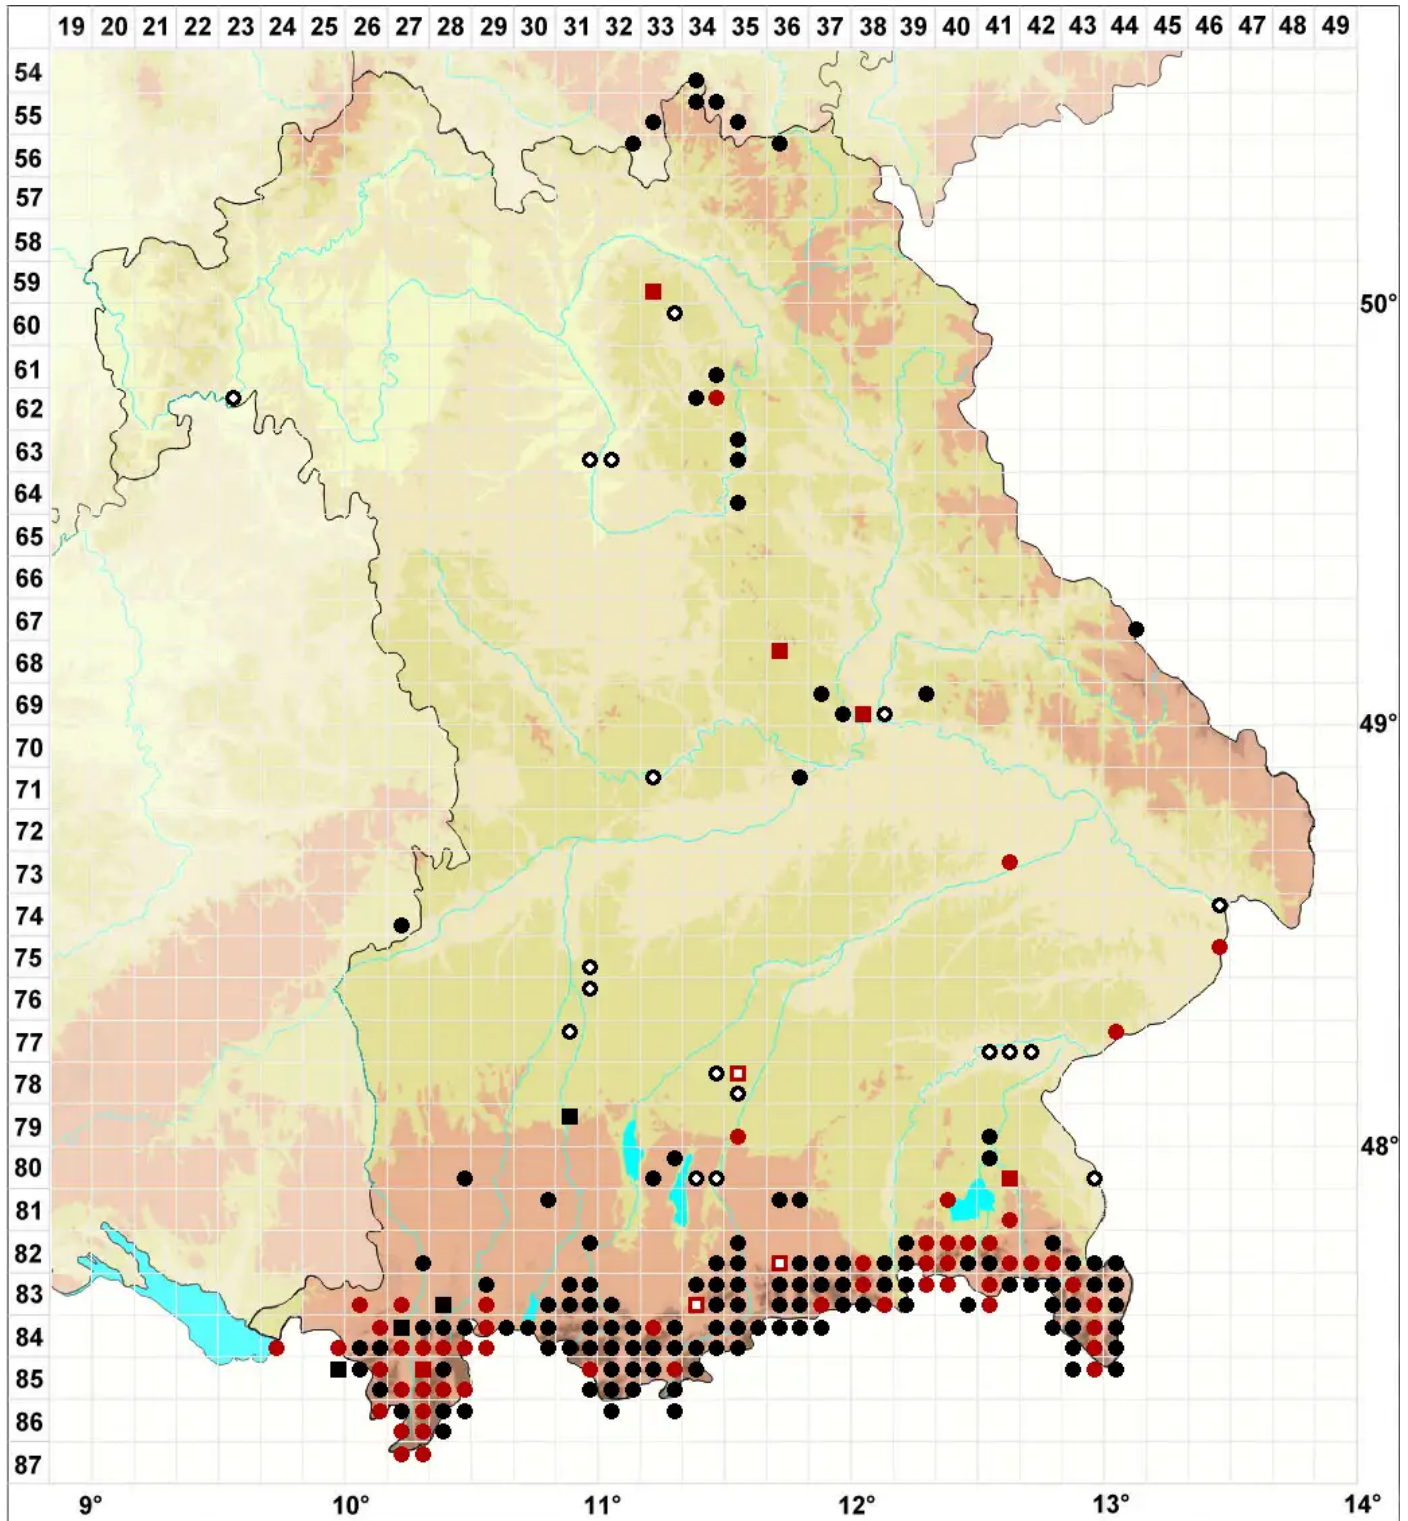

# Hymenostylium recurvirostrum (Hedw.) Dixon

Krummschnäbeliges Deckelsäulchenmoos

Legende:

- Symbole:**
- Ausgefülltes Symbol:  
Zeitraum von 1980 bis heute (Aktuelle Angabe)
  - Leeres Symbol:  
Zeitraum vor 1980 (Altangabe)
  - Quadrat: Herbarbeleg