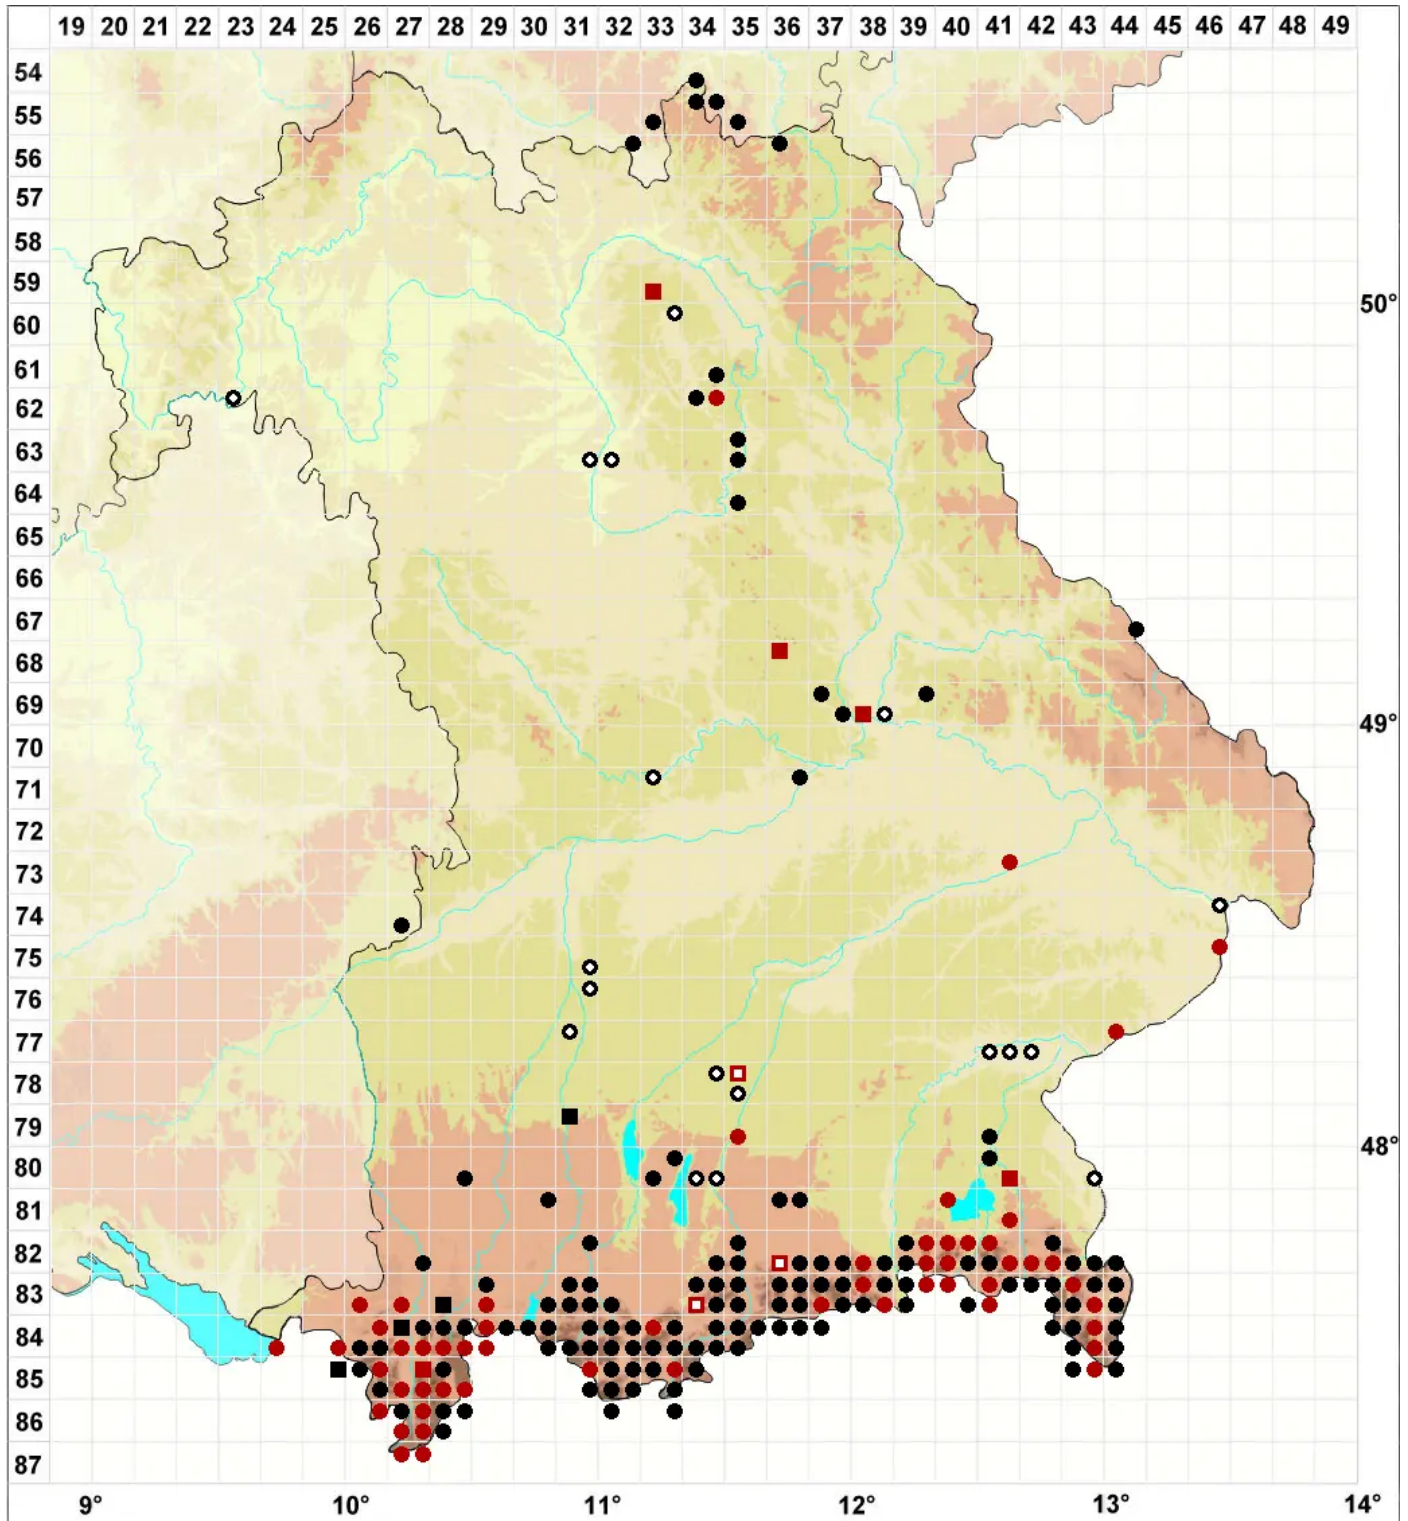

Hymenostylium recurvirostrum (Hedw.) Dixon

Krummschnäbeliges Deckelsäulchenmoos

Legende:

- Symbole:**
- Ausgefülltes Symbol:
Zeitraum von 1980 bis heute (Aktuelle Angabe)
 - Leeres Symbol:
Zeitraum vor 1980 (Altangabe)
 - Quadrat: Herbarbeleg