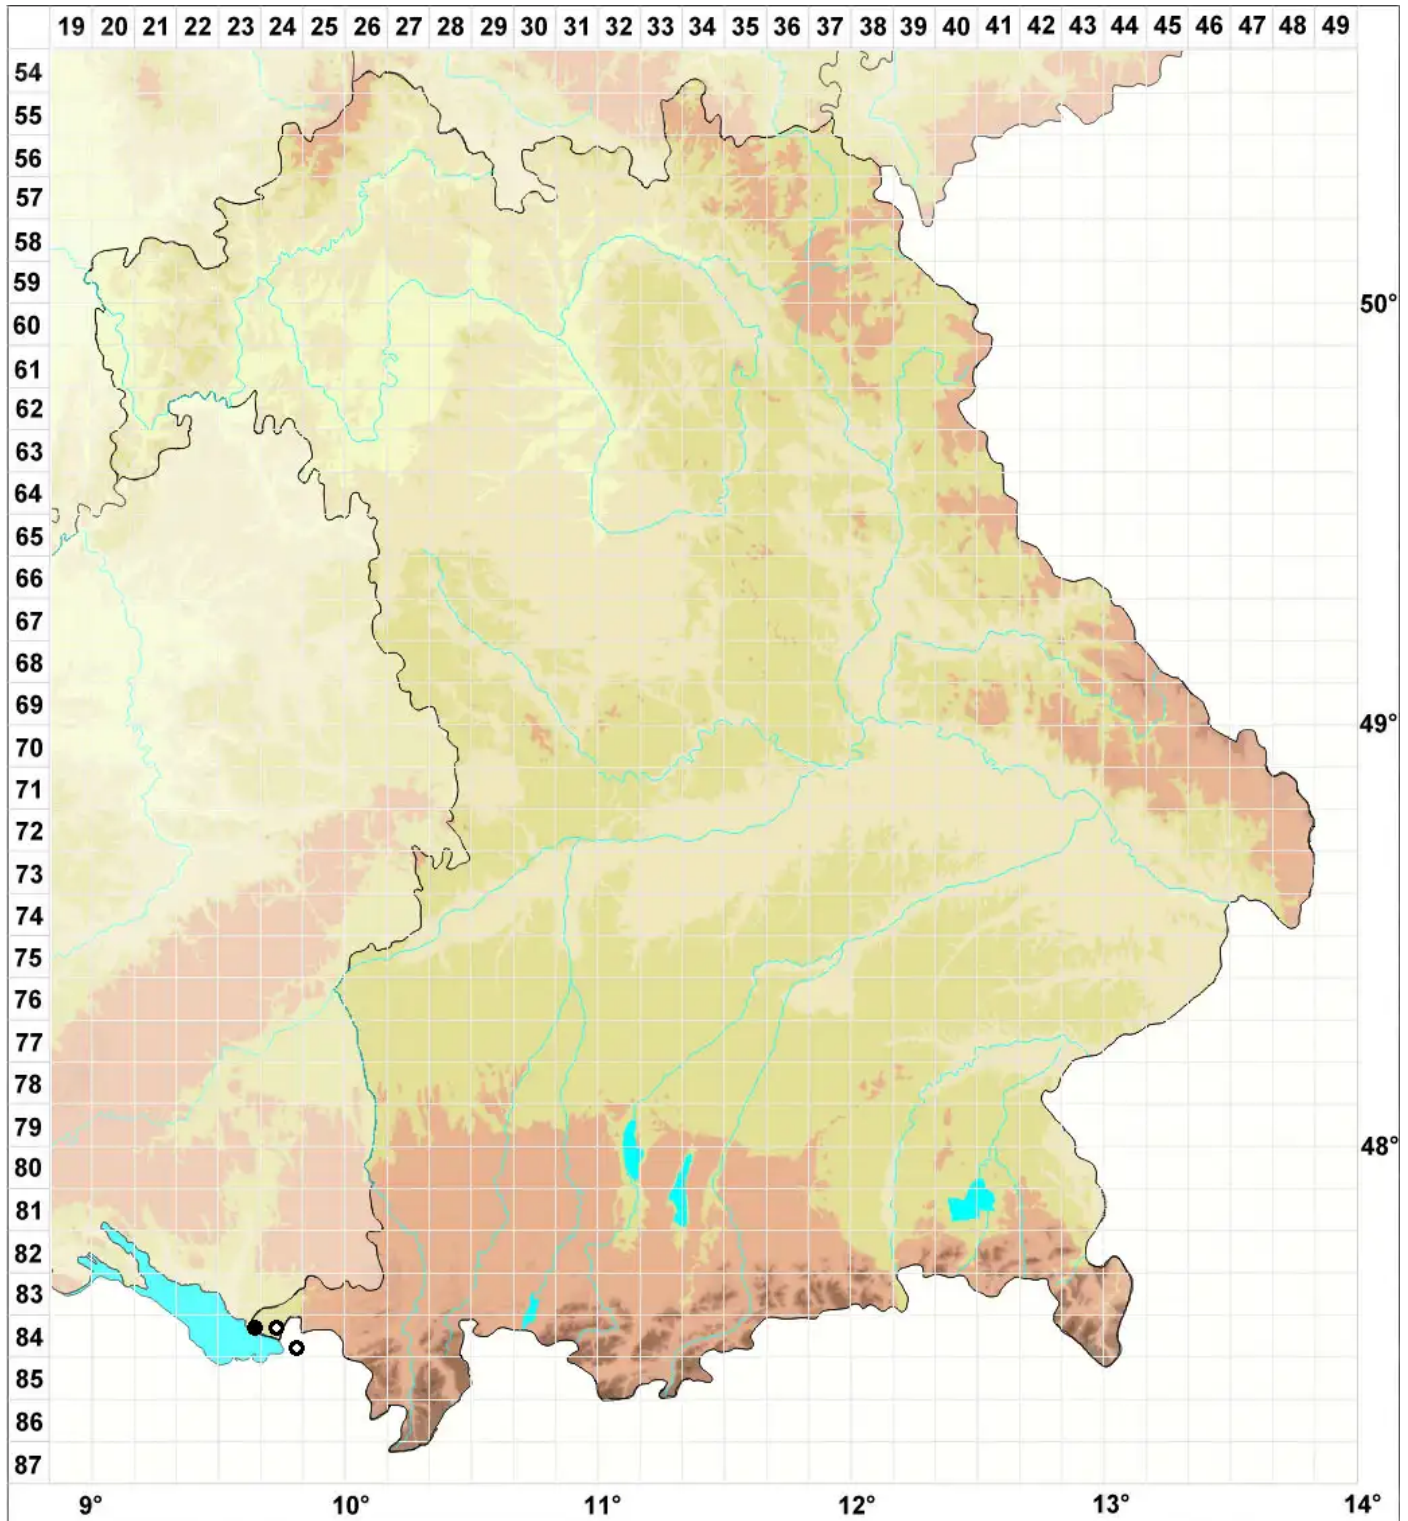

# Hyophila involuta (Hook.) A.Jaeger

Eingerolltes Ufermoos

Legende:

**Symbole:**

Ausgefülltes Symbol:  
Zeitraum von 1980 bis heute (Aktuelle Angabe)

Leeres Symbol:  
Zeitraum vor 1980 (Altangabe)

Quadrat: Herbarbeleg