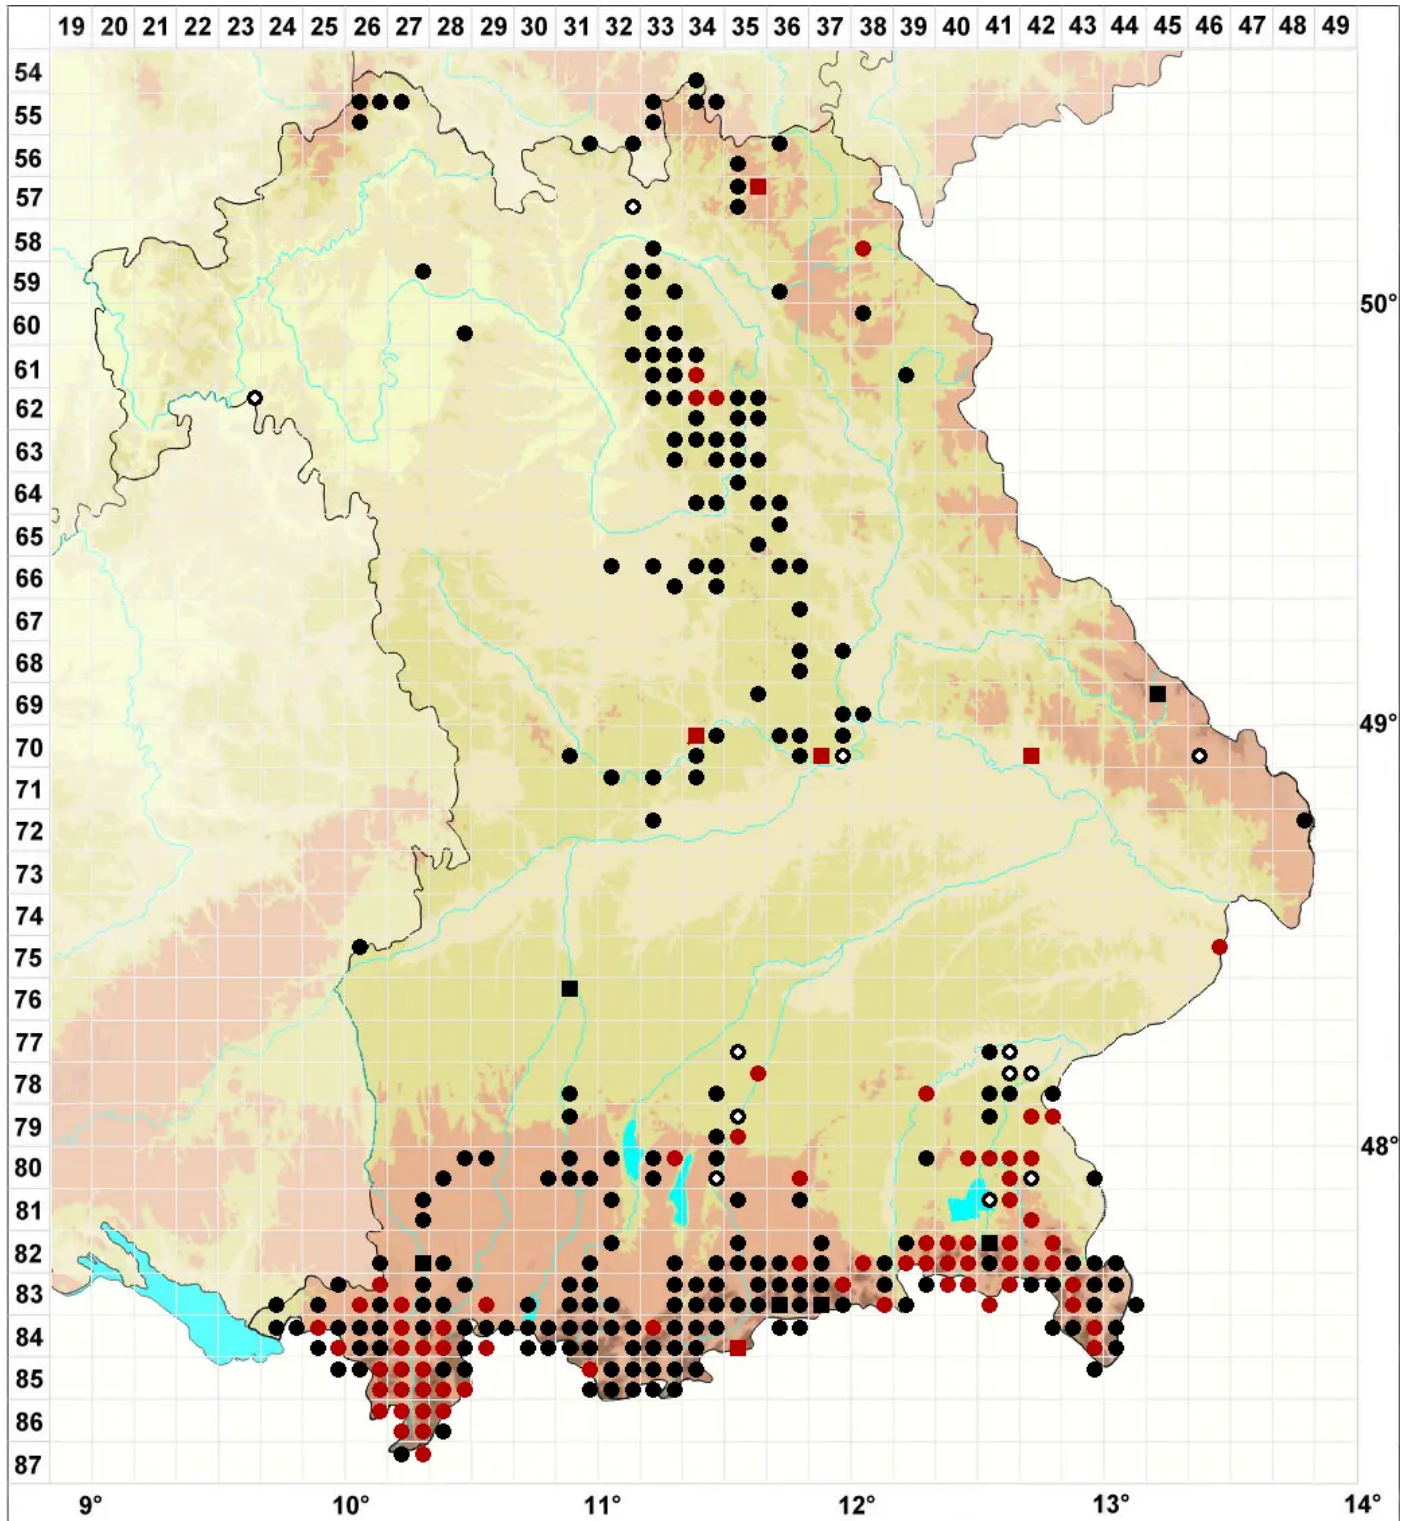

Gymnostomum aeruginosum Sm.

Grünspan-Nacktmundmoos

Legende:

- Symbole:**
- Ausgefülltes Symbol:
Zeitraum von 1980 bis heute (Aktuelle Angabe)
 - Leeres Symbol:
Zeitraum vor 1980 (Altangabe)
 - Quadrat: Herbarbeleg