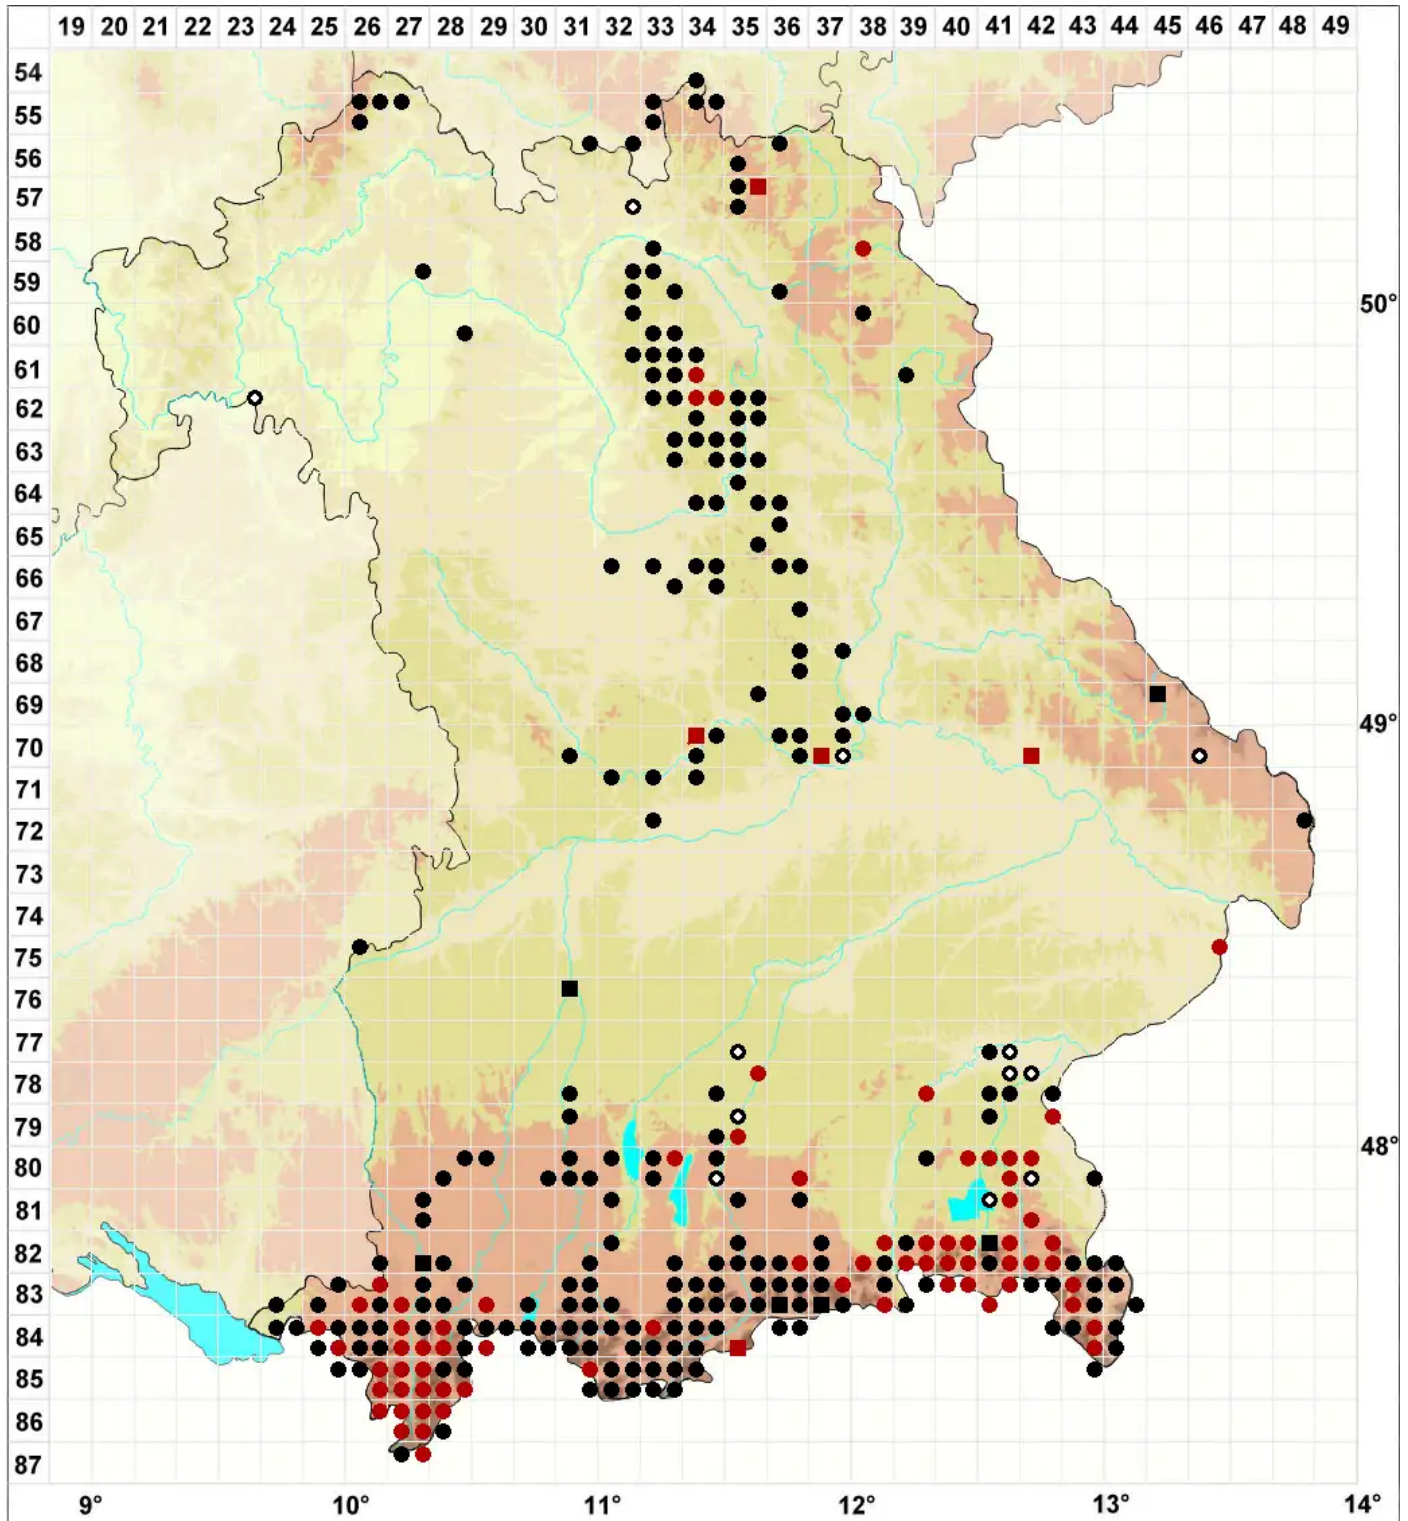

# Gymnostomum aeruginosum Sm.

## Grünspan-Nacktmundmoos

Legende:

**Symbole:**

Ausgefülltes Symbol:  
Zeitraum von 1980 bis heute (Aktuelle Angabe)

Leeres Symbol:  
Zeitraum vor 1980 (Altangabe)

Quadrat: Herbarbeleg