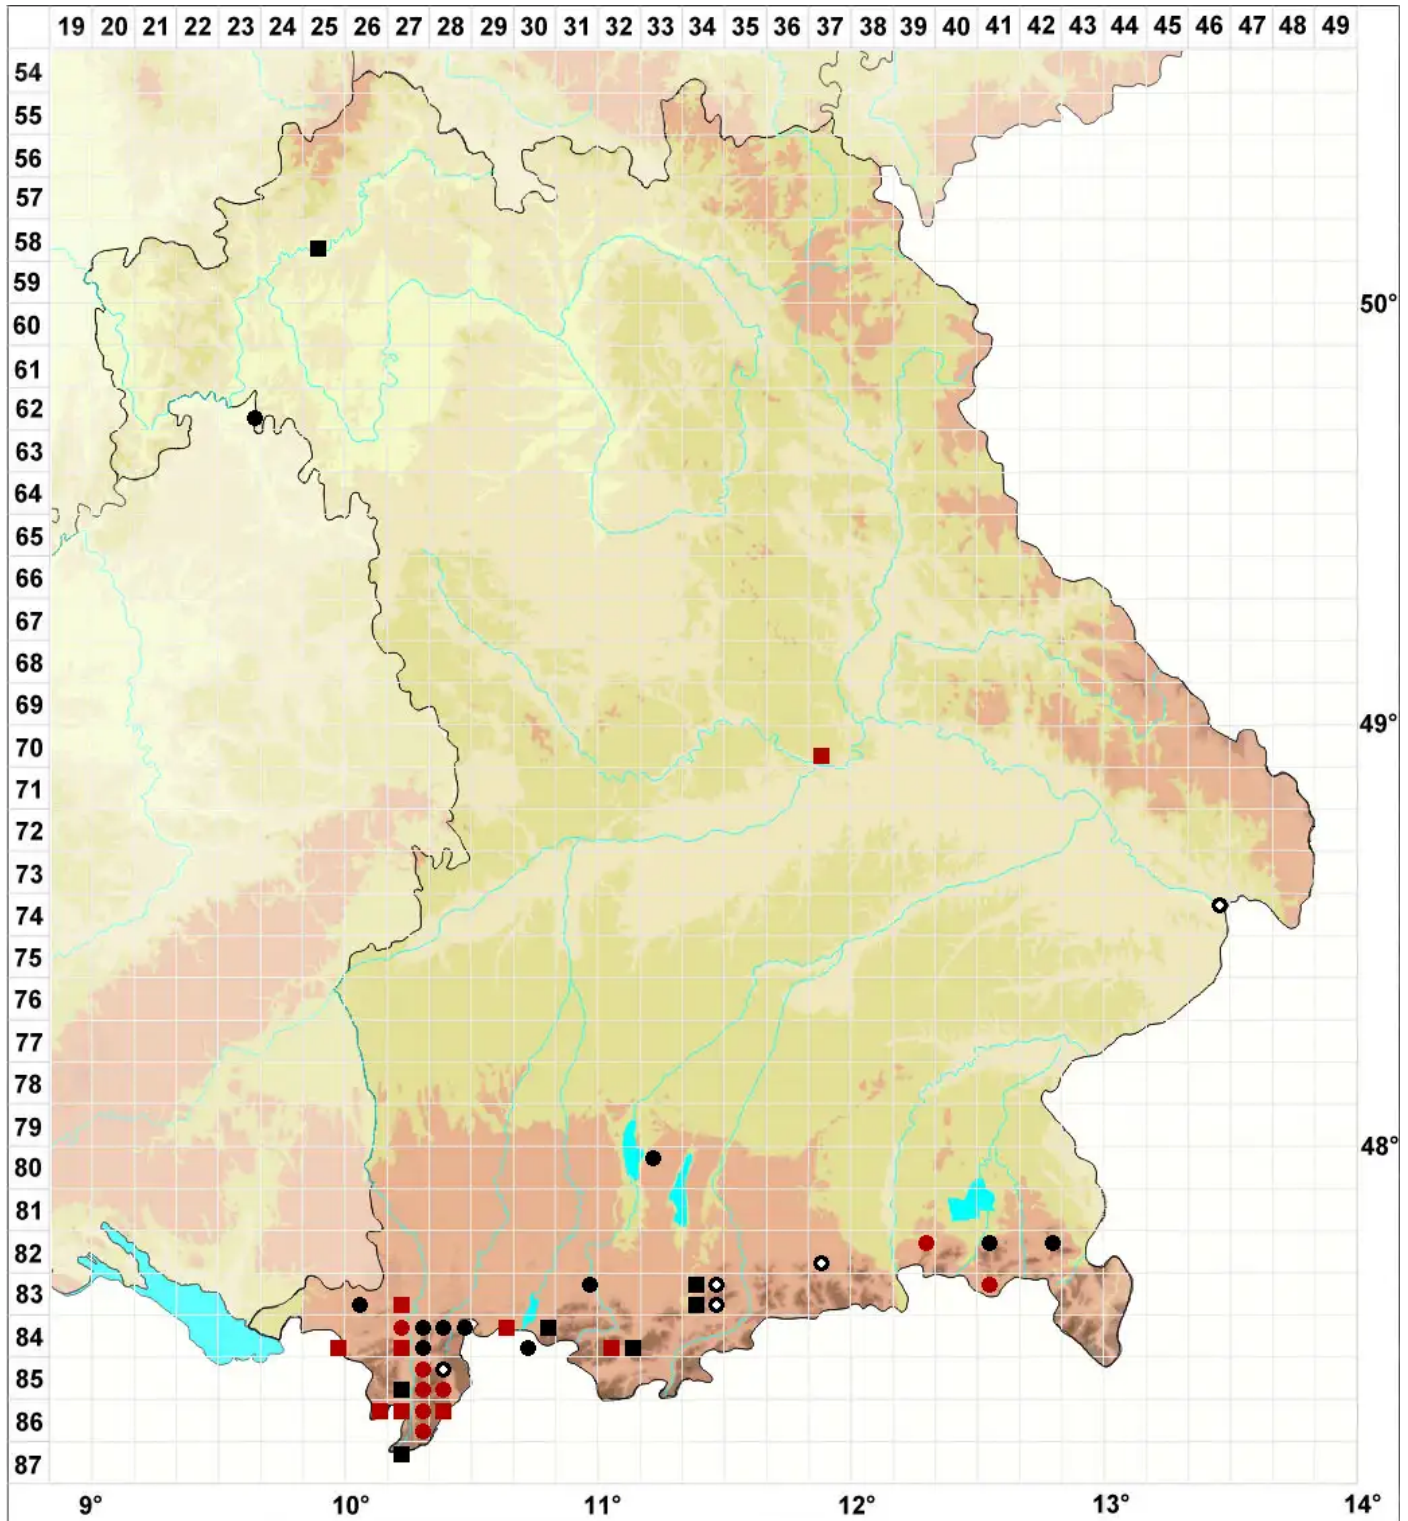

# Trichostomum brachydontium Bruch

## Kurzzahn-Haarmundmoos

Legende:

- Symbole:**  
Ausgefülltes Symbol:  
Zeitraum von 1980 bis heute (Aktuelle Angabe)  
Leeres Symbol:  
Zeitraum vor 1980 (Altangabe)  
Quadrat: Herbarbeleg