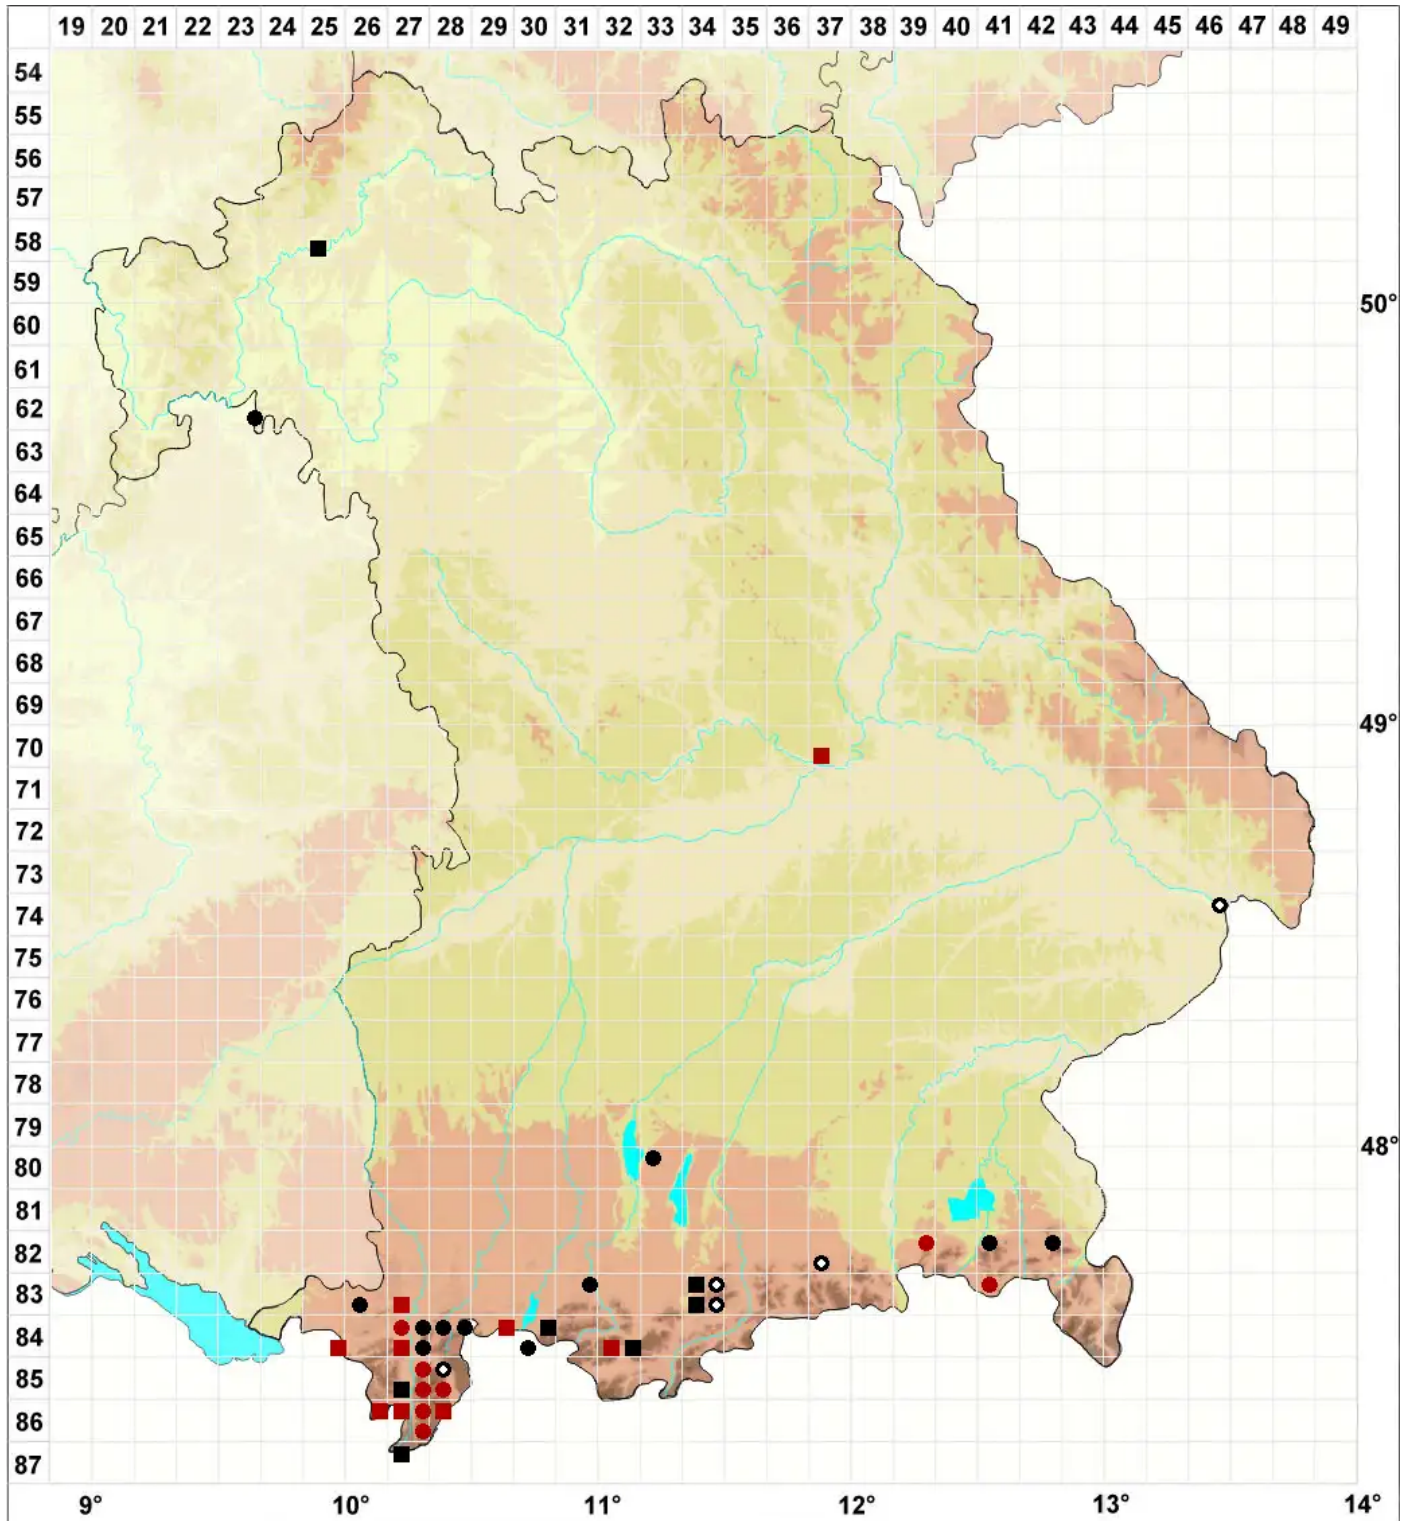

Trichostomum brachydontium Bruch

Kurzzahn-Haarmundmoos

Legende:

- Symbole:**
Ausgefülltes Symbol:
Zeitraum von 1980 bis heute (Aktuelle Angabe)
Leeres Symbol:
Zeitraum vor 1980 (Altangabe)
Quadrat: Herbarbeleg