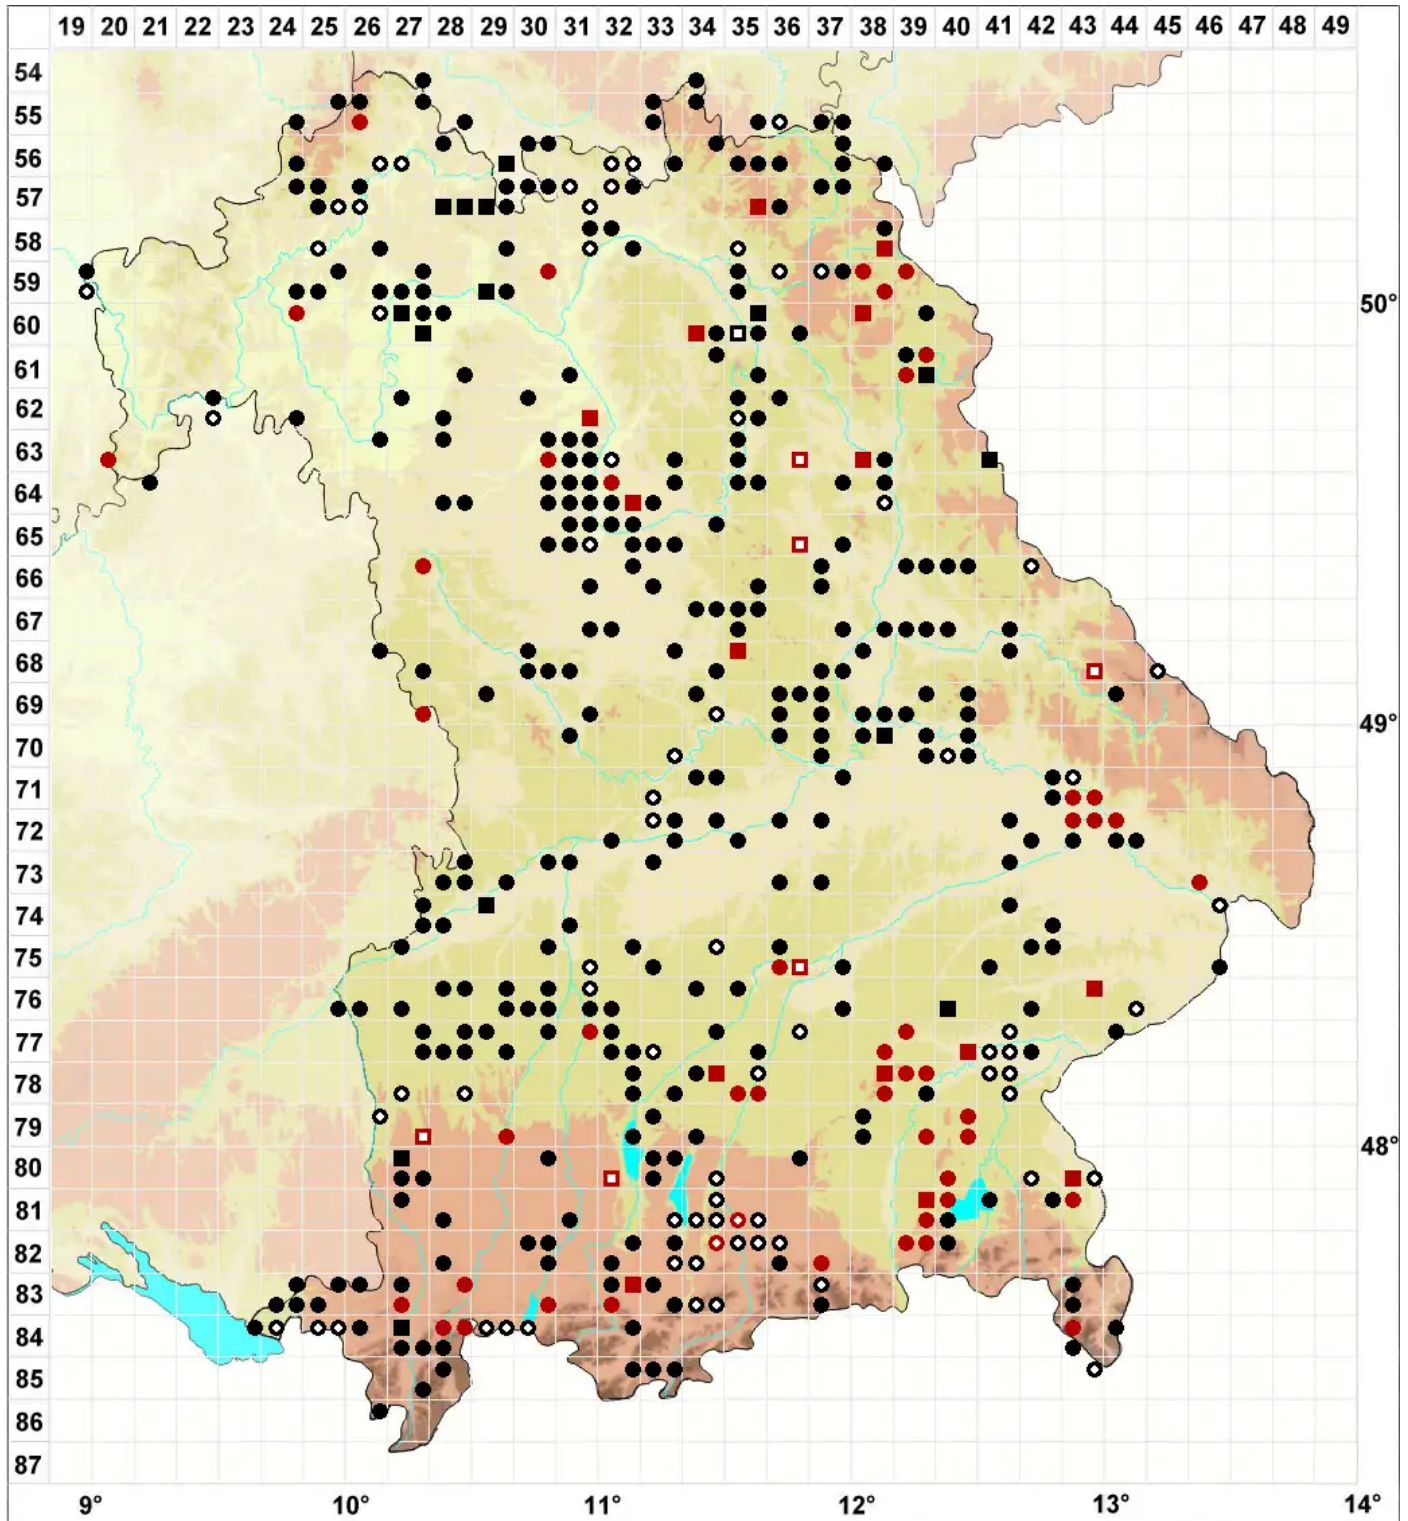

Drepanocladus aduncus (Hedw.) Warnst.

Krallenblatt-Sichelmoos

Legende:

Symbole:
Ausgefülltes Symbol:
Zeitraum von 1980 bis heute (Aktuelle Angabe)
Leeres Symbol:
Zeitraum vor 1980 (Altangabe)
Quadrat: Herbarbeleg