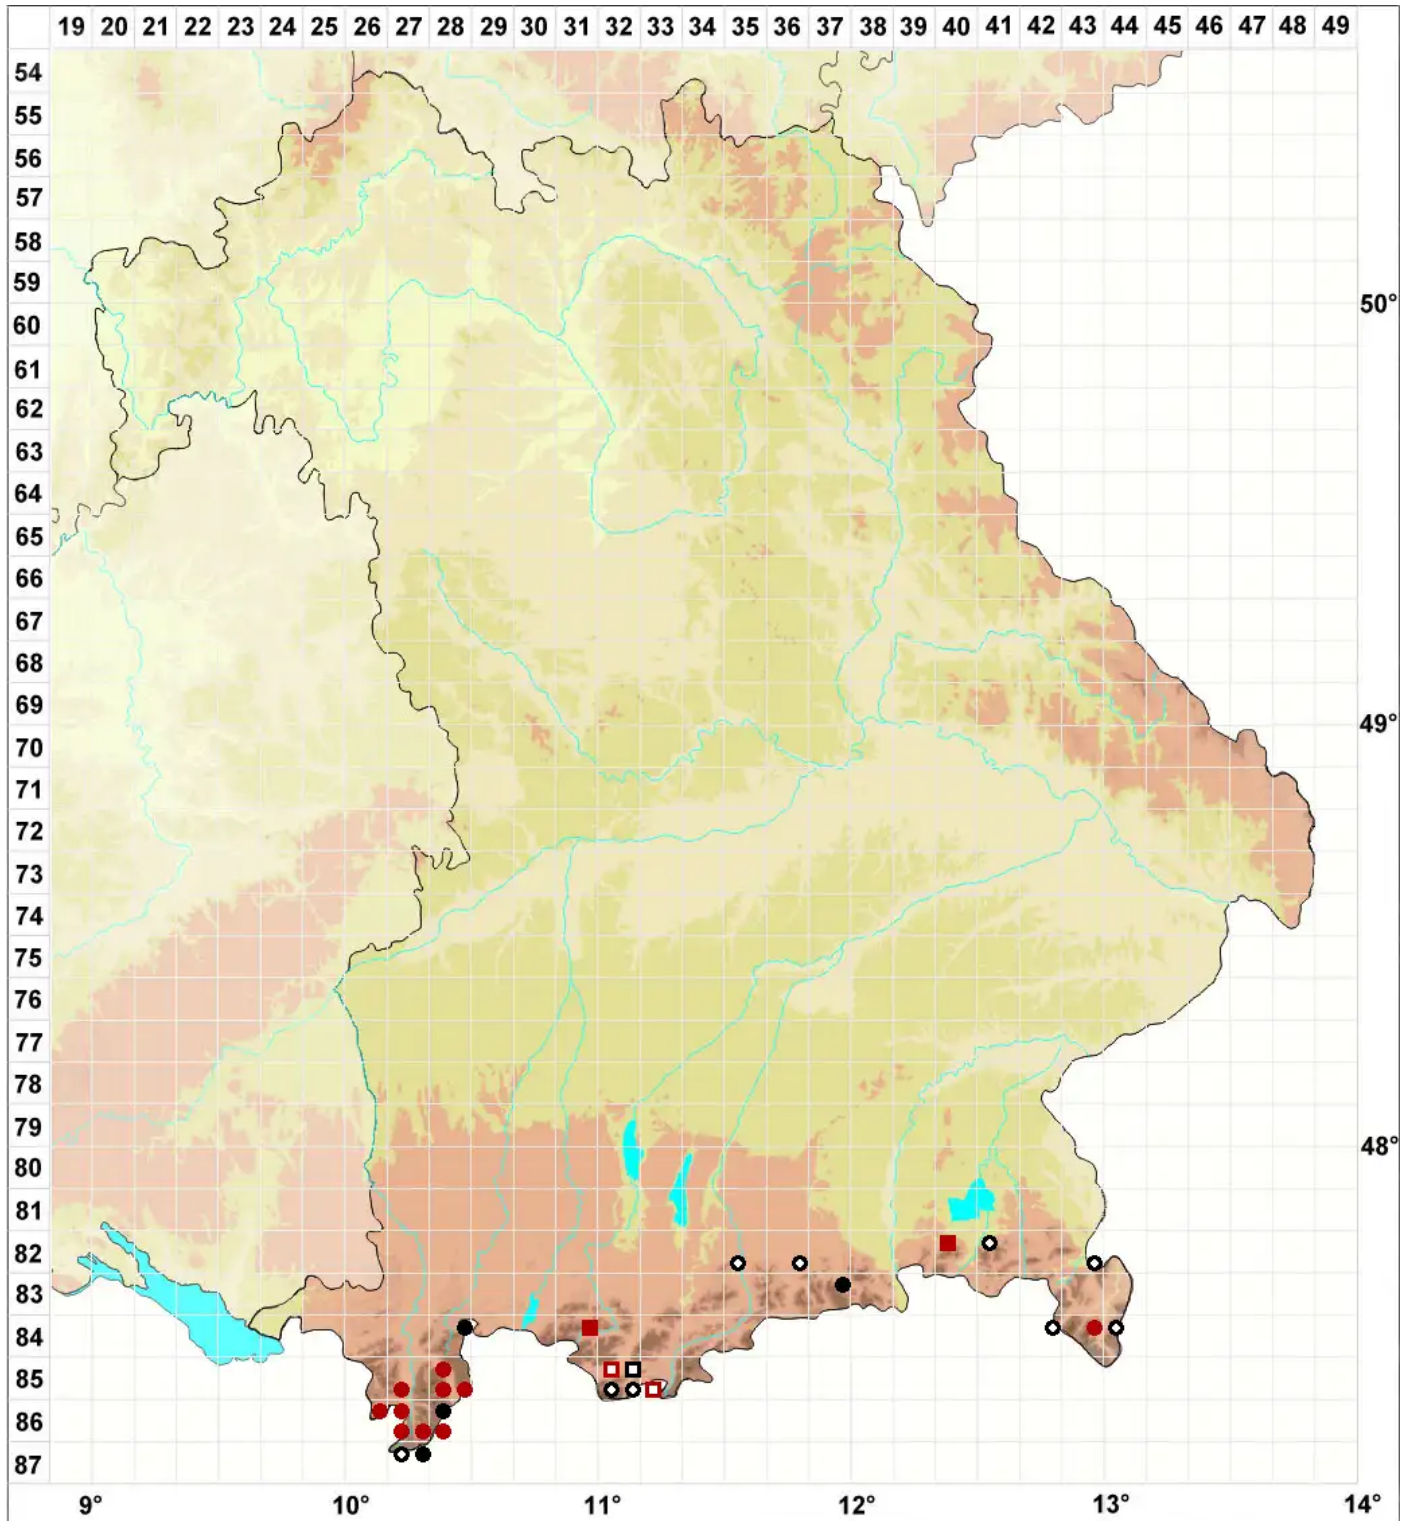

Hypnum hamulosum Schimp.

Haken-Schlafmoos

Legende:

- Symbole:**
- Ausgefülltes Symbol:
Zeitraum von 1980 bis heute (Aktuelle Angabe)
 - Leeres Symbol:
Zeitraum vor 1980 (Altangabe)
 - Quadrat: Herbarbeleg