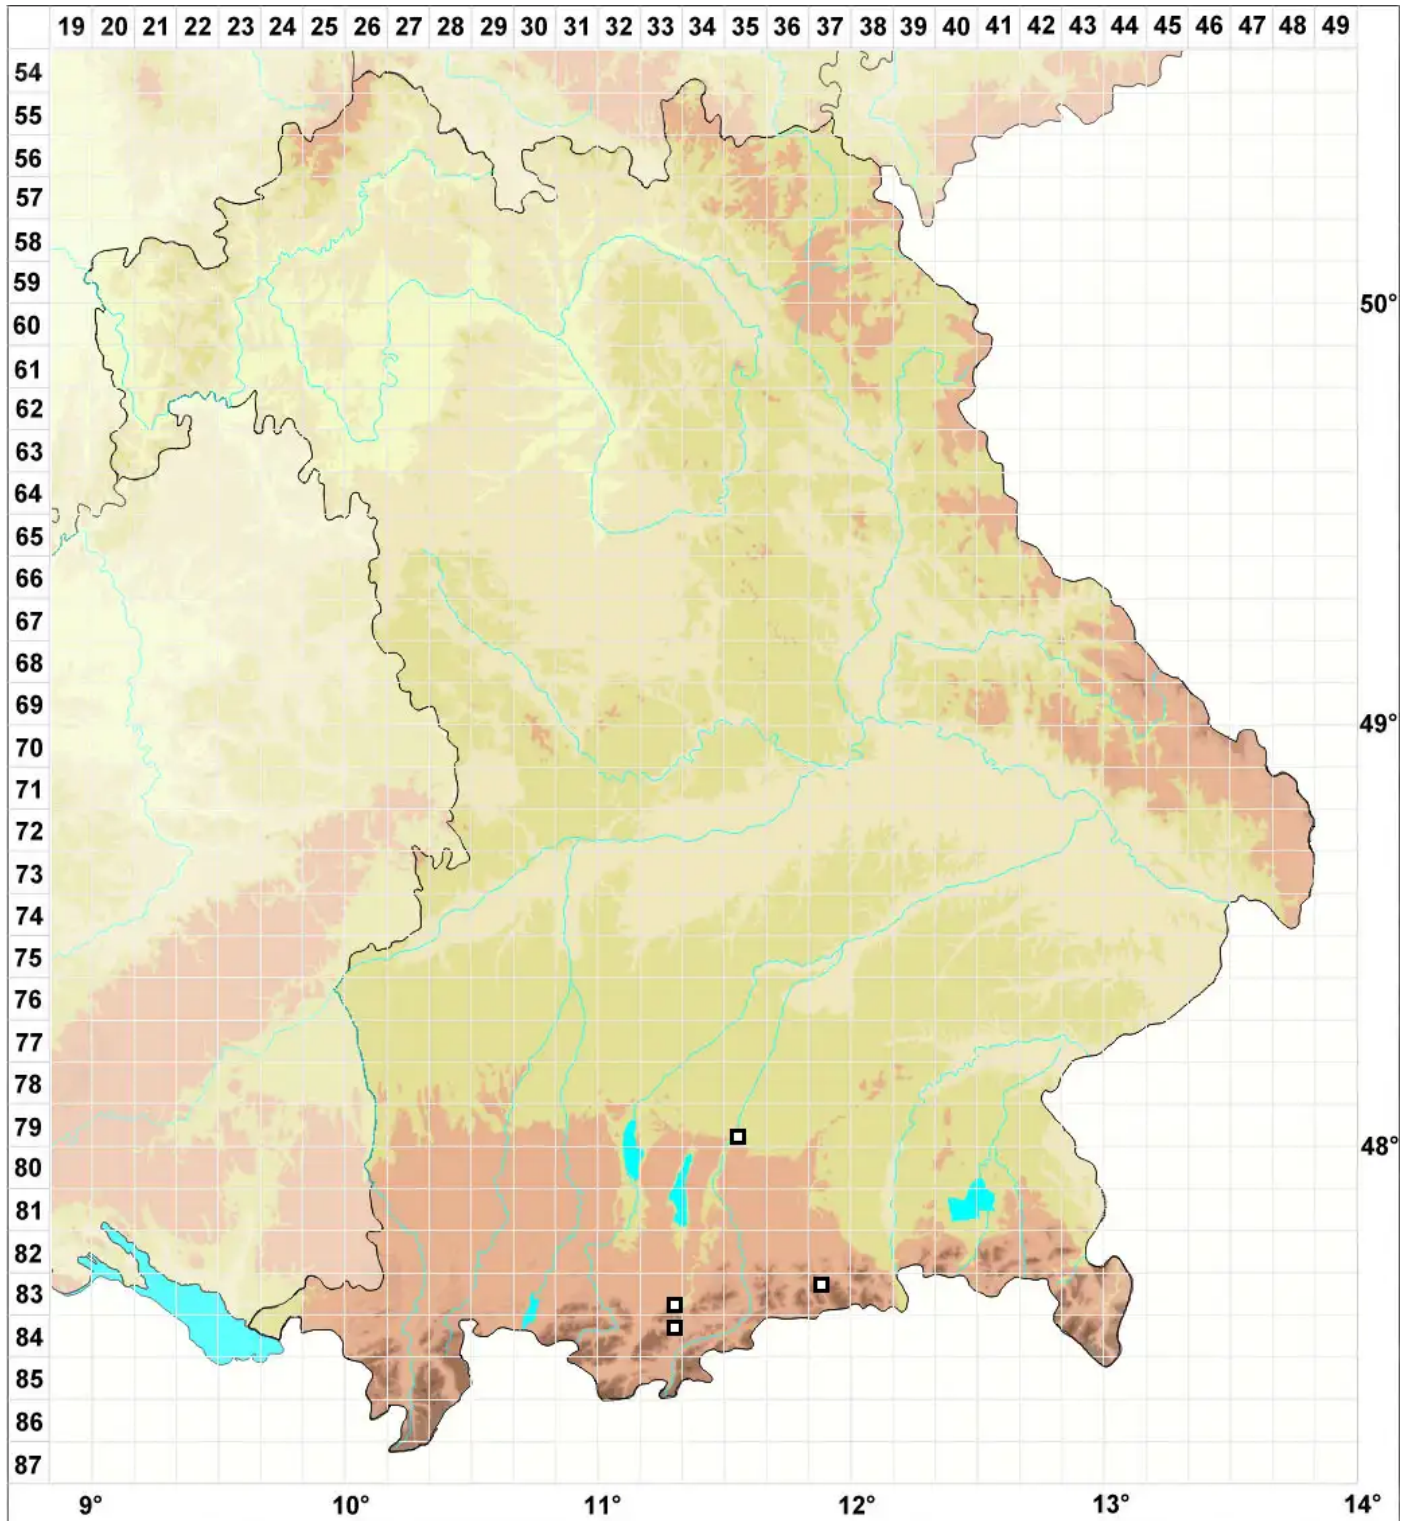

Heterophyllum affine (Hook.) M.Fleisch.

Verwandtes Wechselblattmoos

Legende:

Symbole:

Ausgefülltes Symbol:
Zeitraum von 1980 bis heute (Aktuelle Angabe)

Leeres Symbol:
Zeitraum vor 1980 (Altangabe)

Quadrat: Herbarbeleg