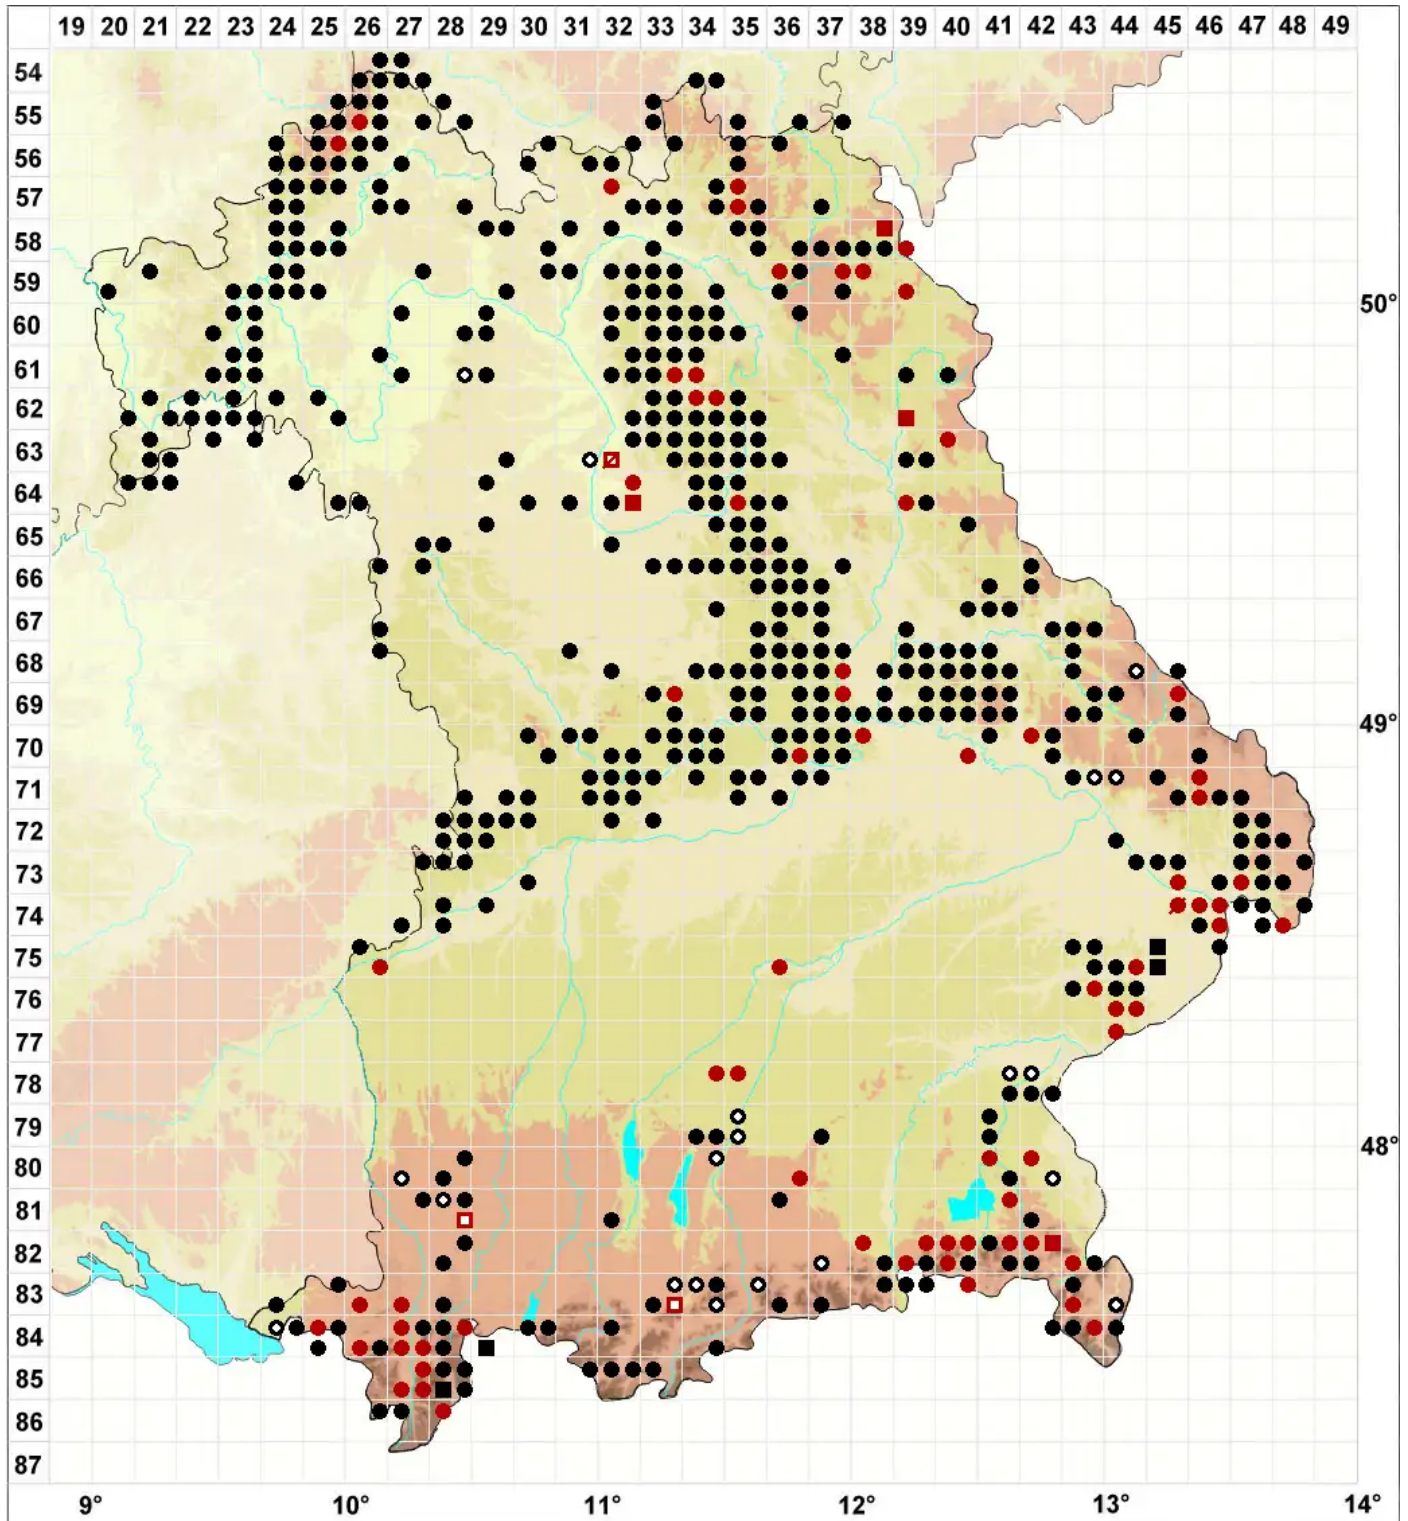

# Thamnobryum alopecurum (Hedw.) Nieuwl. ex Gangulee

## Fuchsschwanz-Bäumchenmoos

Legende:

- Symbole:**
- Ausgefülltes Symbol:  
Zeitraum von 1980 bis heute (Aktuelle Angabe)
  - Leeres Symbol:  
Zeitraum vor 1980 (Altangabe)
  - Quadrat: Herbarbeleg