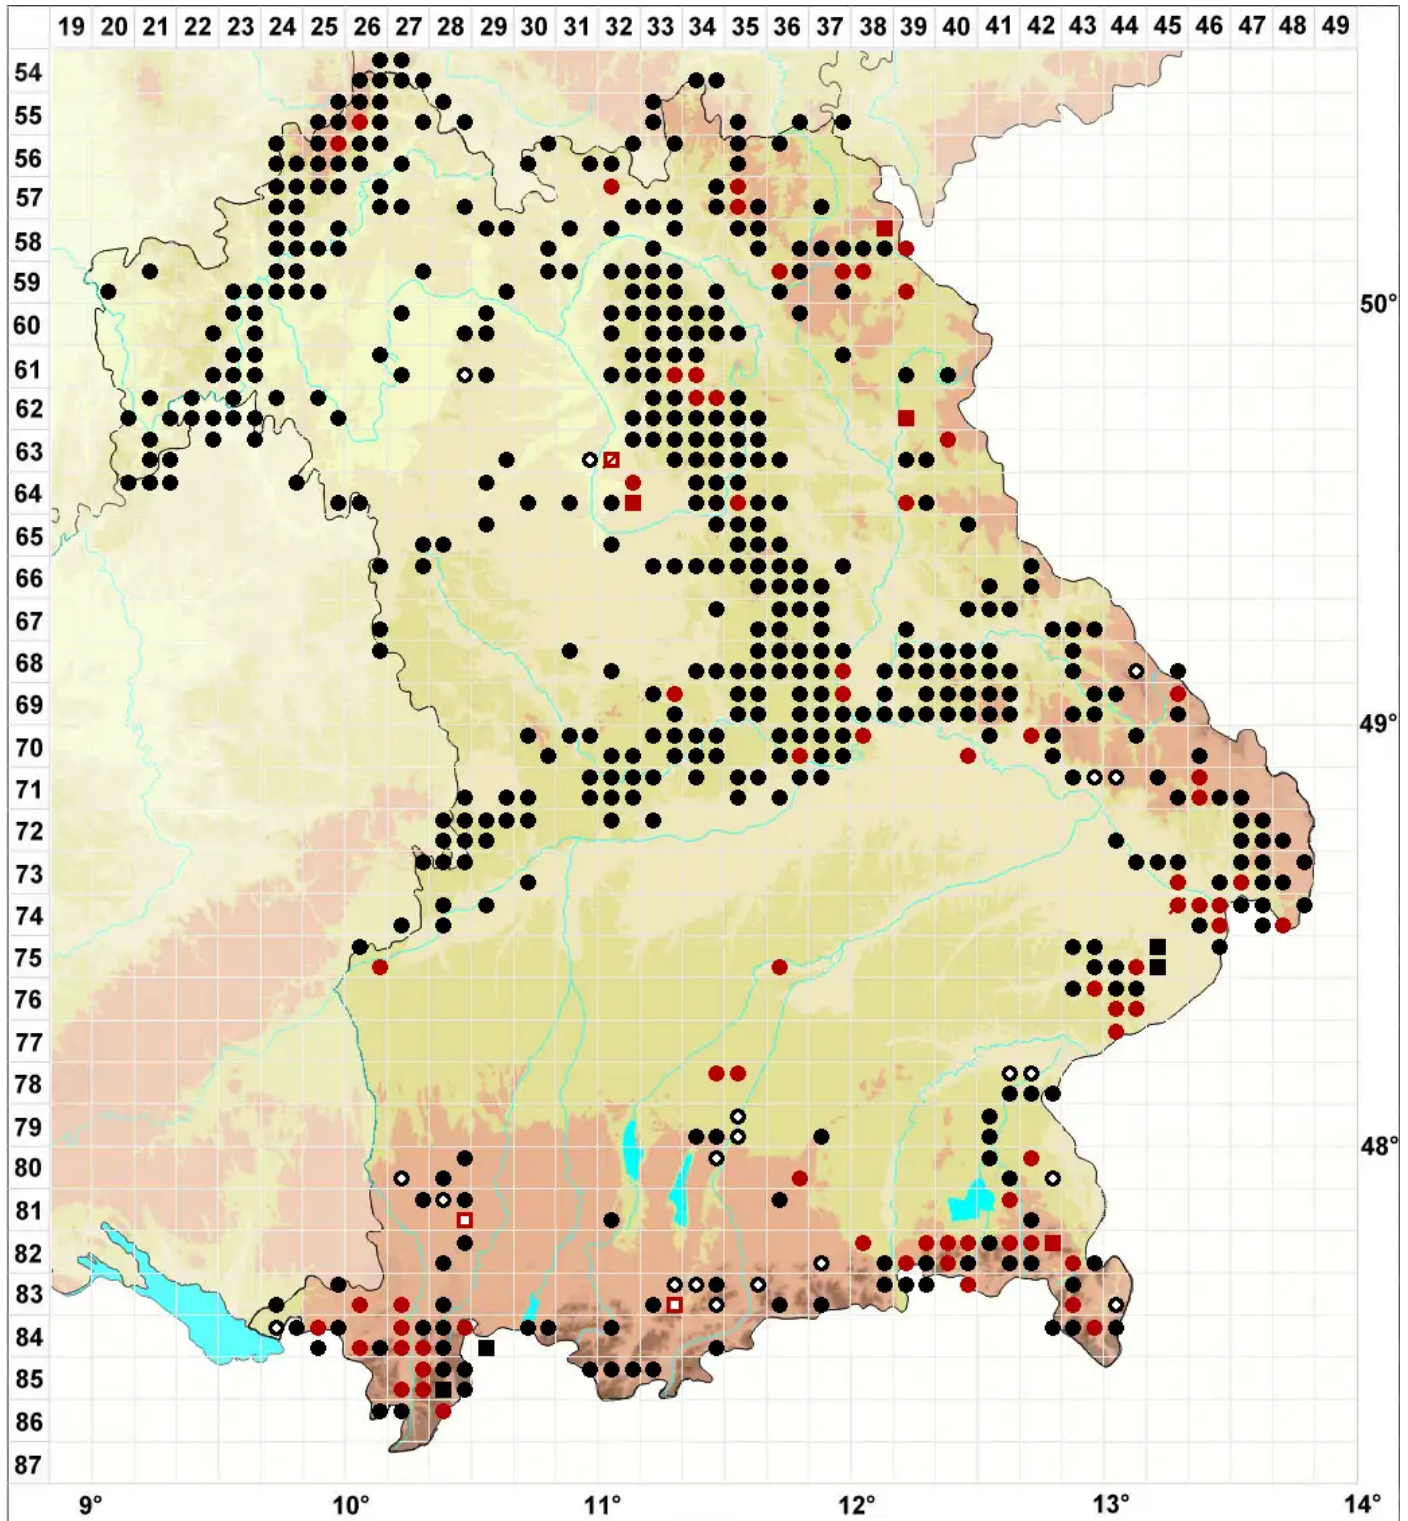

# Thamnobryum alopecurum (Hedw.) Nieuwl. ex Gangulee

## Fuchsschwanz-Bäumchenmoos

Legende:

- Symbole:**
- Ausgefülltes Symbol:  
Zeitraum von 1980 bis heute (Aktuelle Angabe)
  - Leeres Symbol:  
Zeitraum vor 1980 (Altangabe)
  - Quadrat: Herbarbeleg