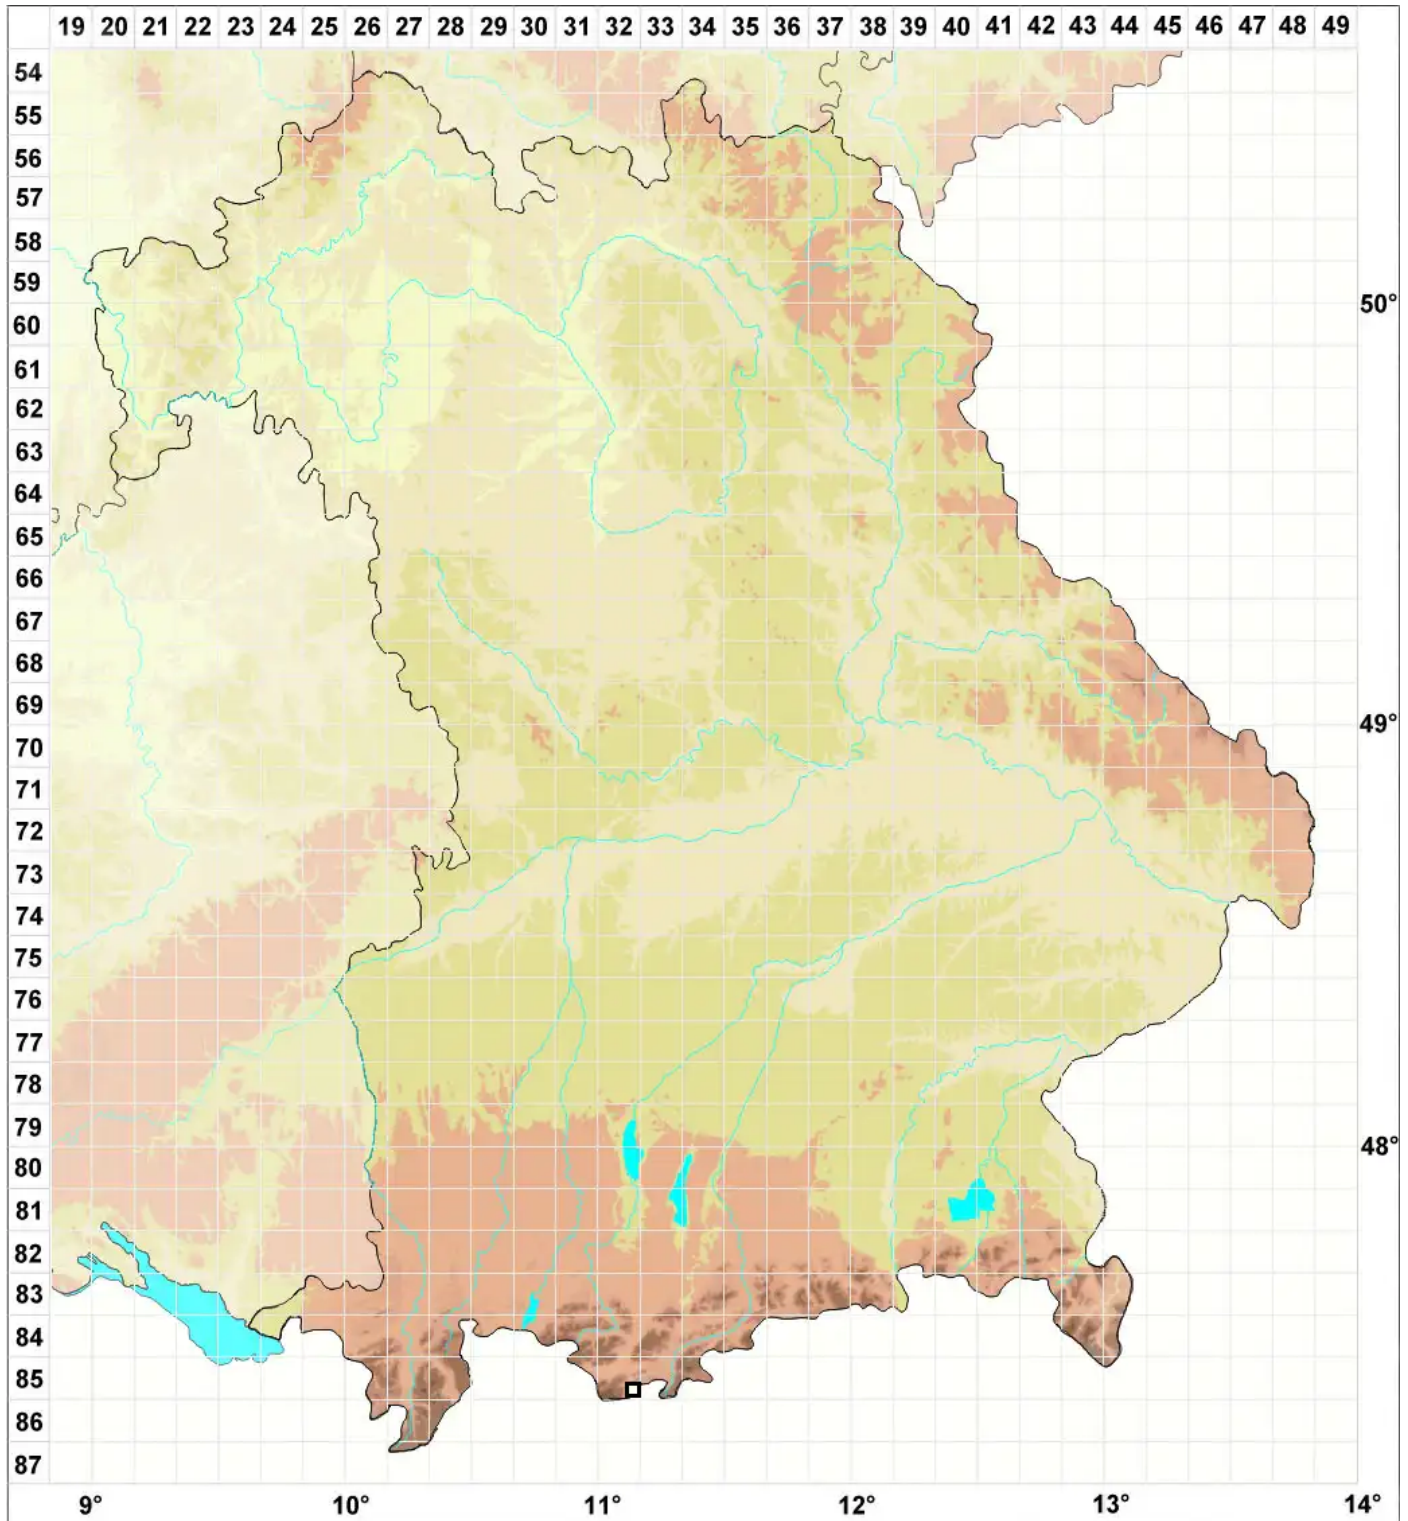

# Hygrohypnum alpestre (Hedw.) Loeske

## Alpen-Wasserschlafmoos

Legende:

**Symbole:**

Ausgefülltes Symbol:  
Zeitraum von 1980 bis heute (Aktuelle Angabe)

Leeres Symbol:  
Zeitraum vor 1980 (Altangabe)

Quadrat: Herbarbeleg