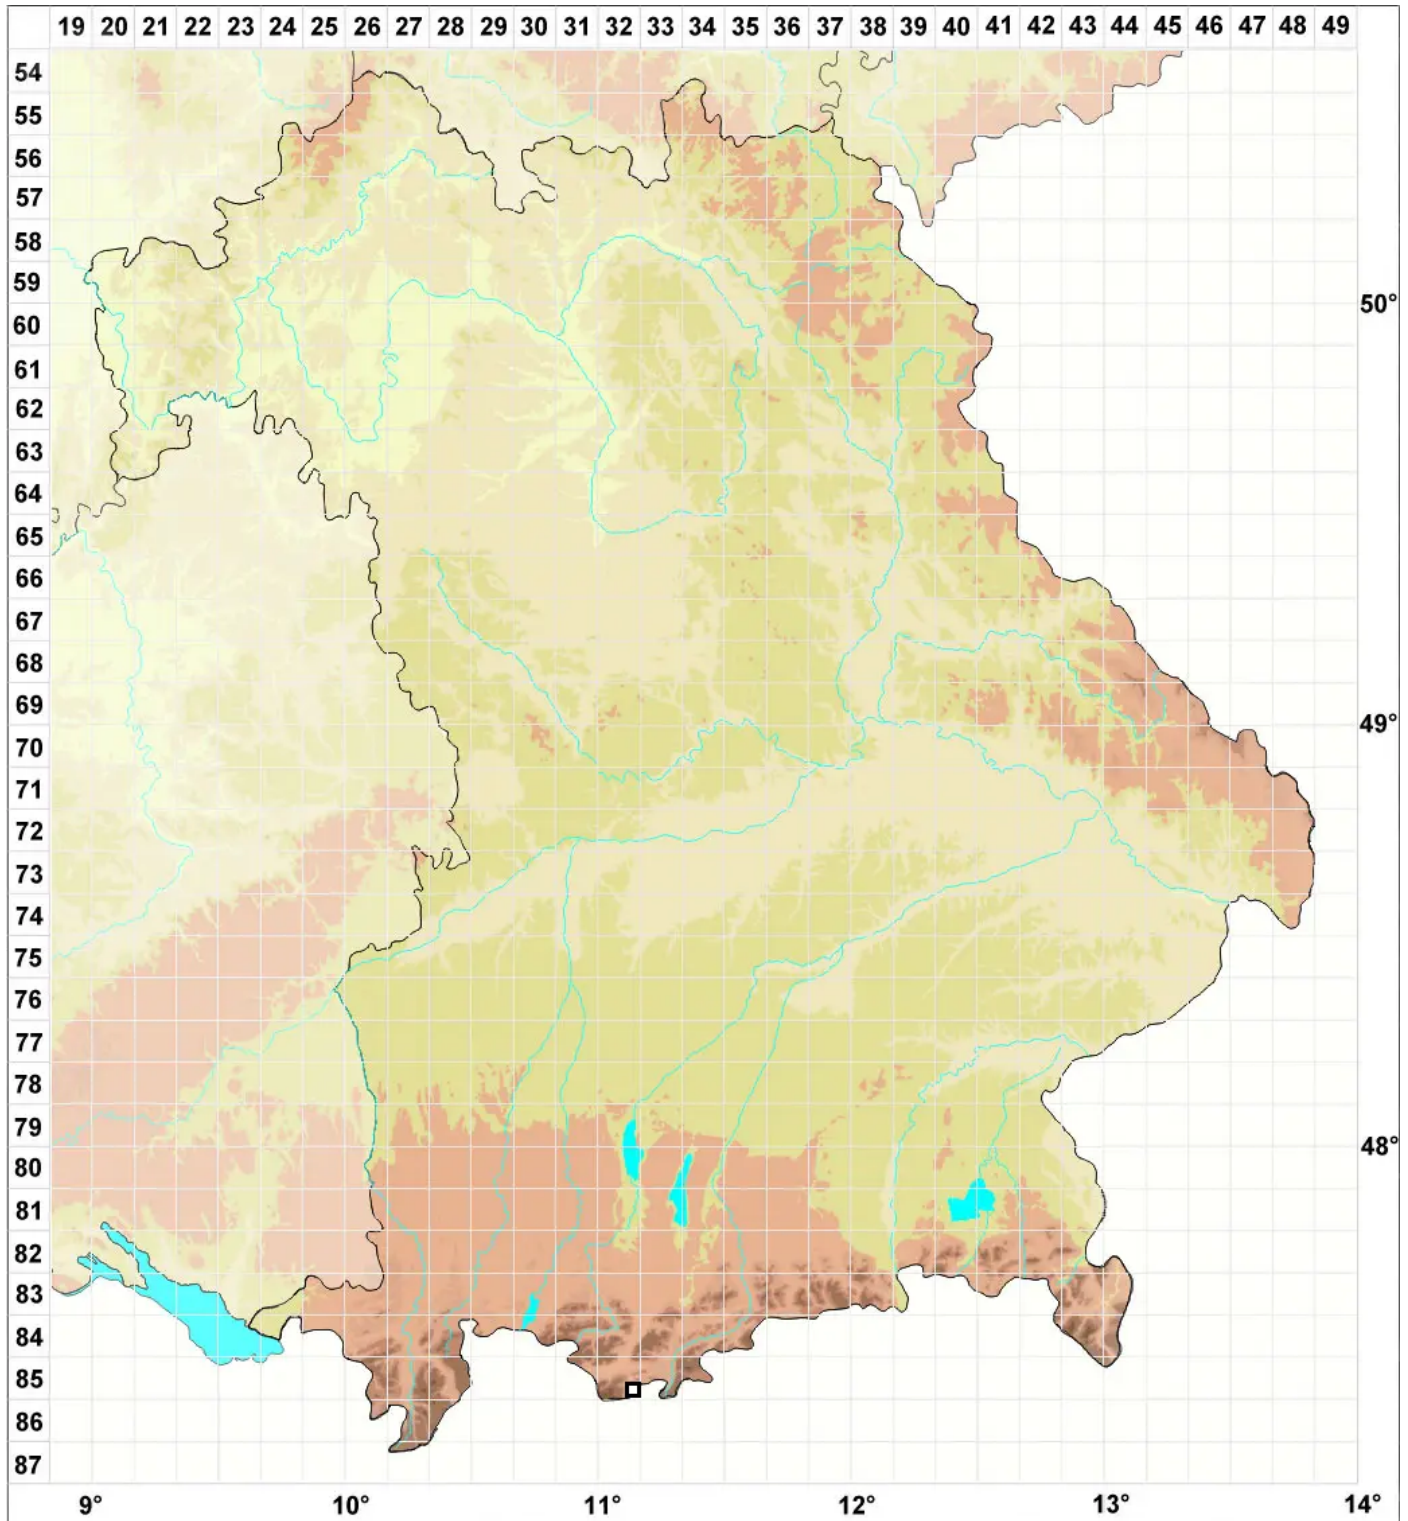

Hygrohypnum alpestre (Hedw.) Loeske

Alpen-Wasserschlafmoos

Legende:

- Symbole:**
- Ausgefülltes Symbol:
Zeitraum von 1980 bis heute (Aktuelle Angabe)
 - Leeres Symbol:
Zeitraum vor 1980 (Altangabe)
 - Quadrat: Herbarbeleg