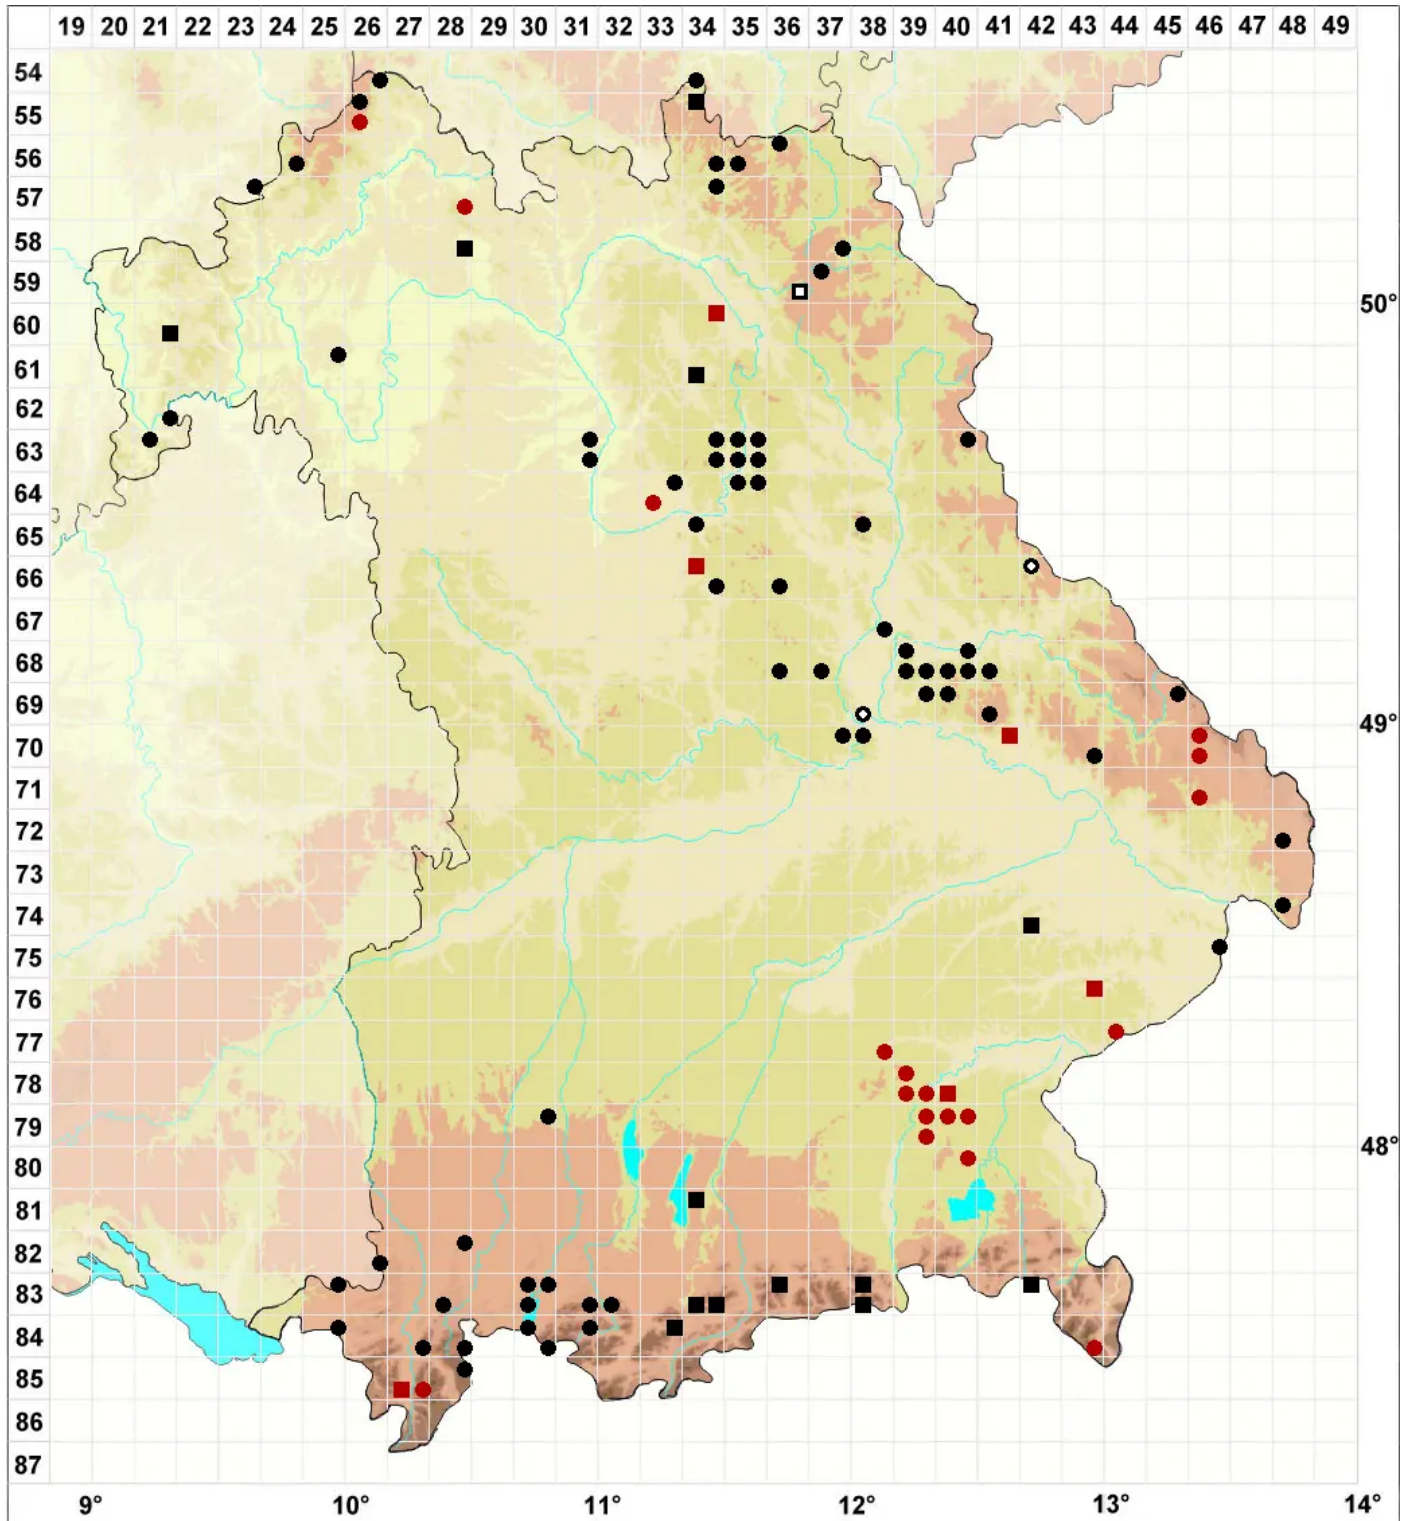

Hypnum andoi A.J.E.Sm.

Warzendeckel-Schlafmoos, Warzen-Schlafmoos

Legende:

Symbole:
Ausgefülltes Symbol:
Zeitraum von 1980 bis heute (Aktuelle Angabe)
Leeres Symbol:
Zeitraum vor 1980 (Altangabe)
Quadrat: Herbarbeleg