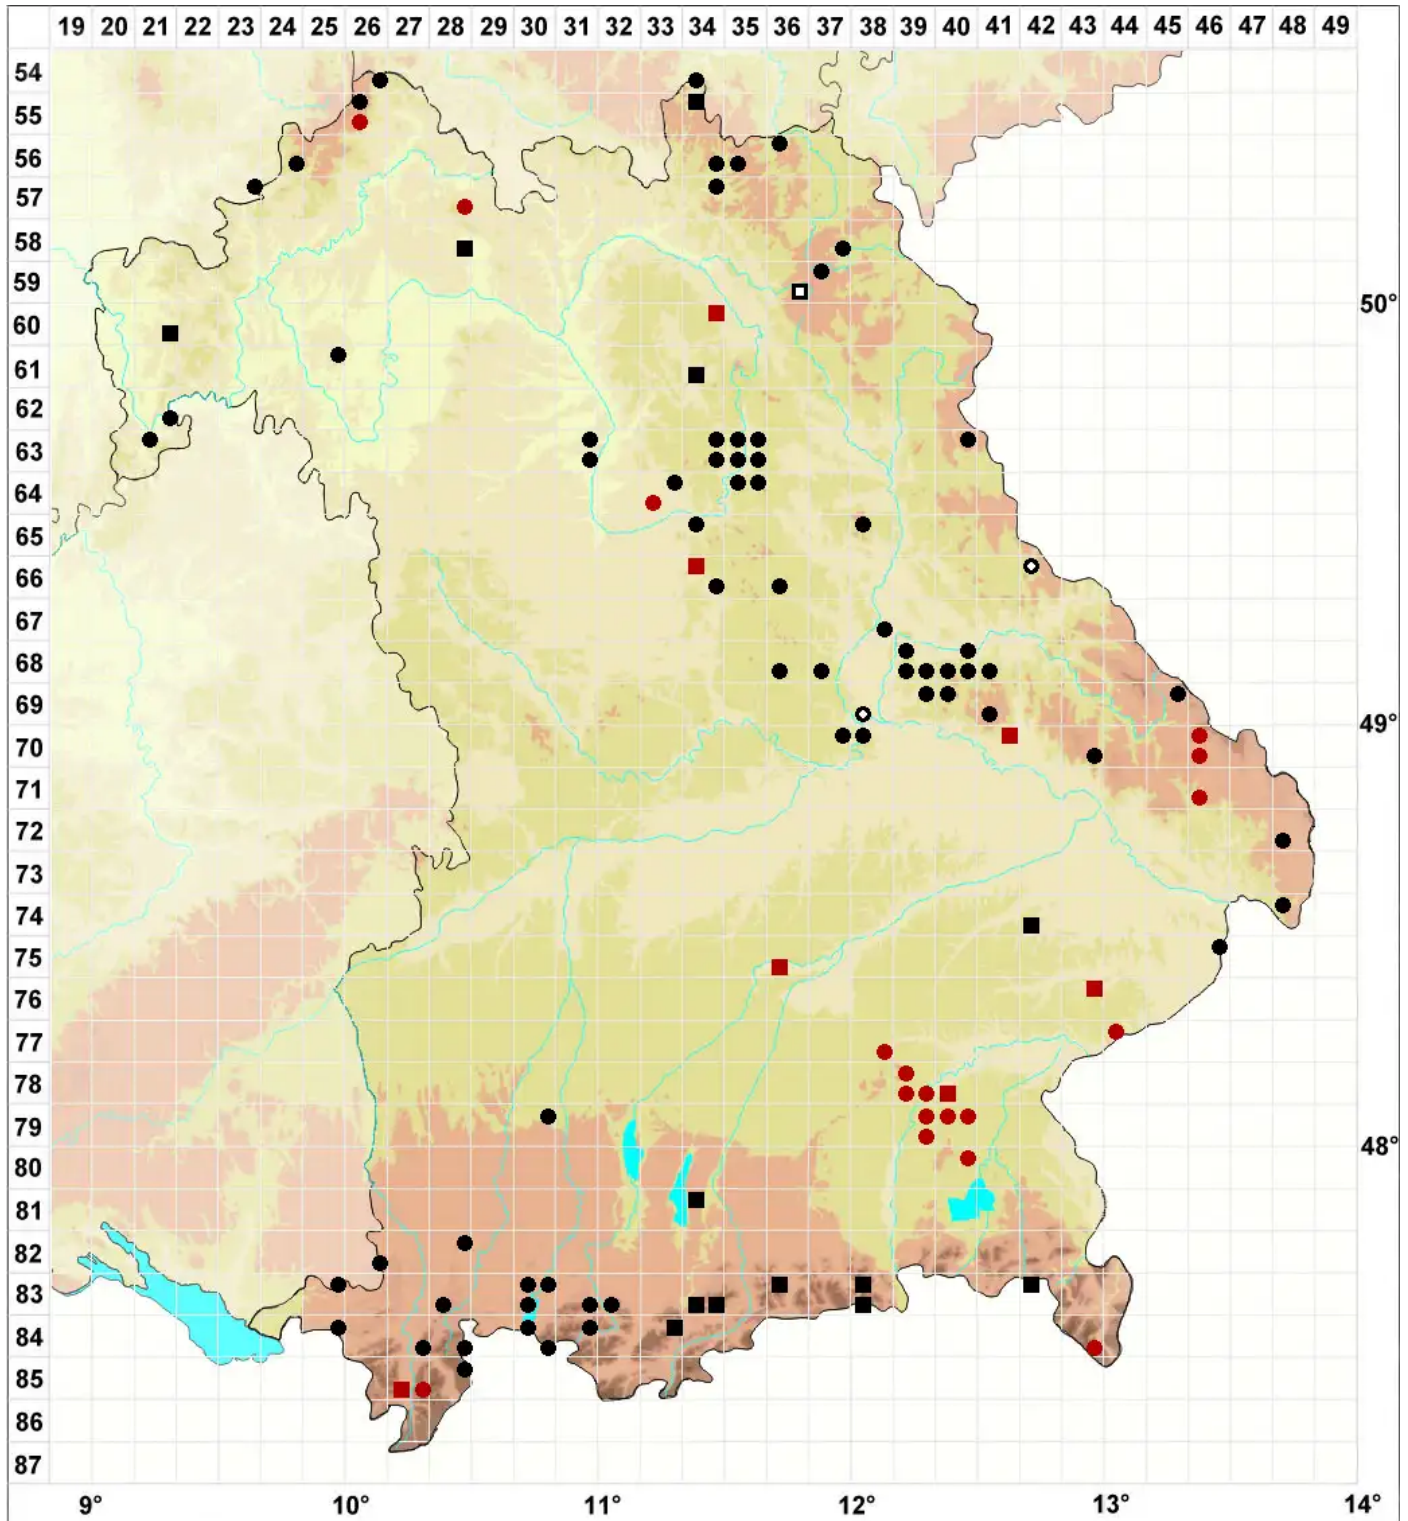

Hypnum andoi A.J.E.Sm.

Warzendeckel-Schlafmoos, Warzen-Schlafmoos

Legende:

- Symbole:**
Ausgefülltes Symbol:
Zeitraum von 1980 bis heute (Aktuelle Angabe)
Leeres Symbol:
Zeitraum vor 1980 (Altangabe)
Quadrat: Herbarbeleg