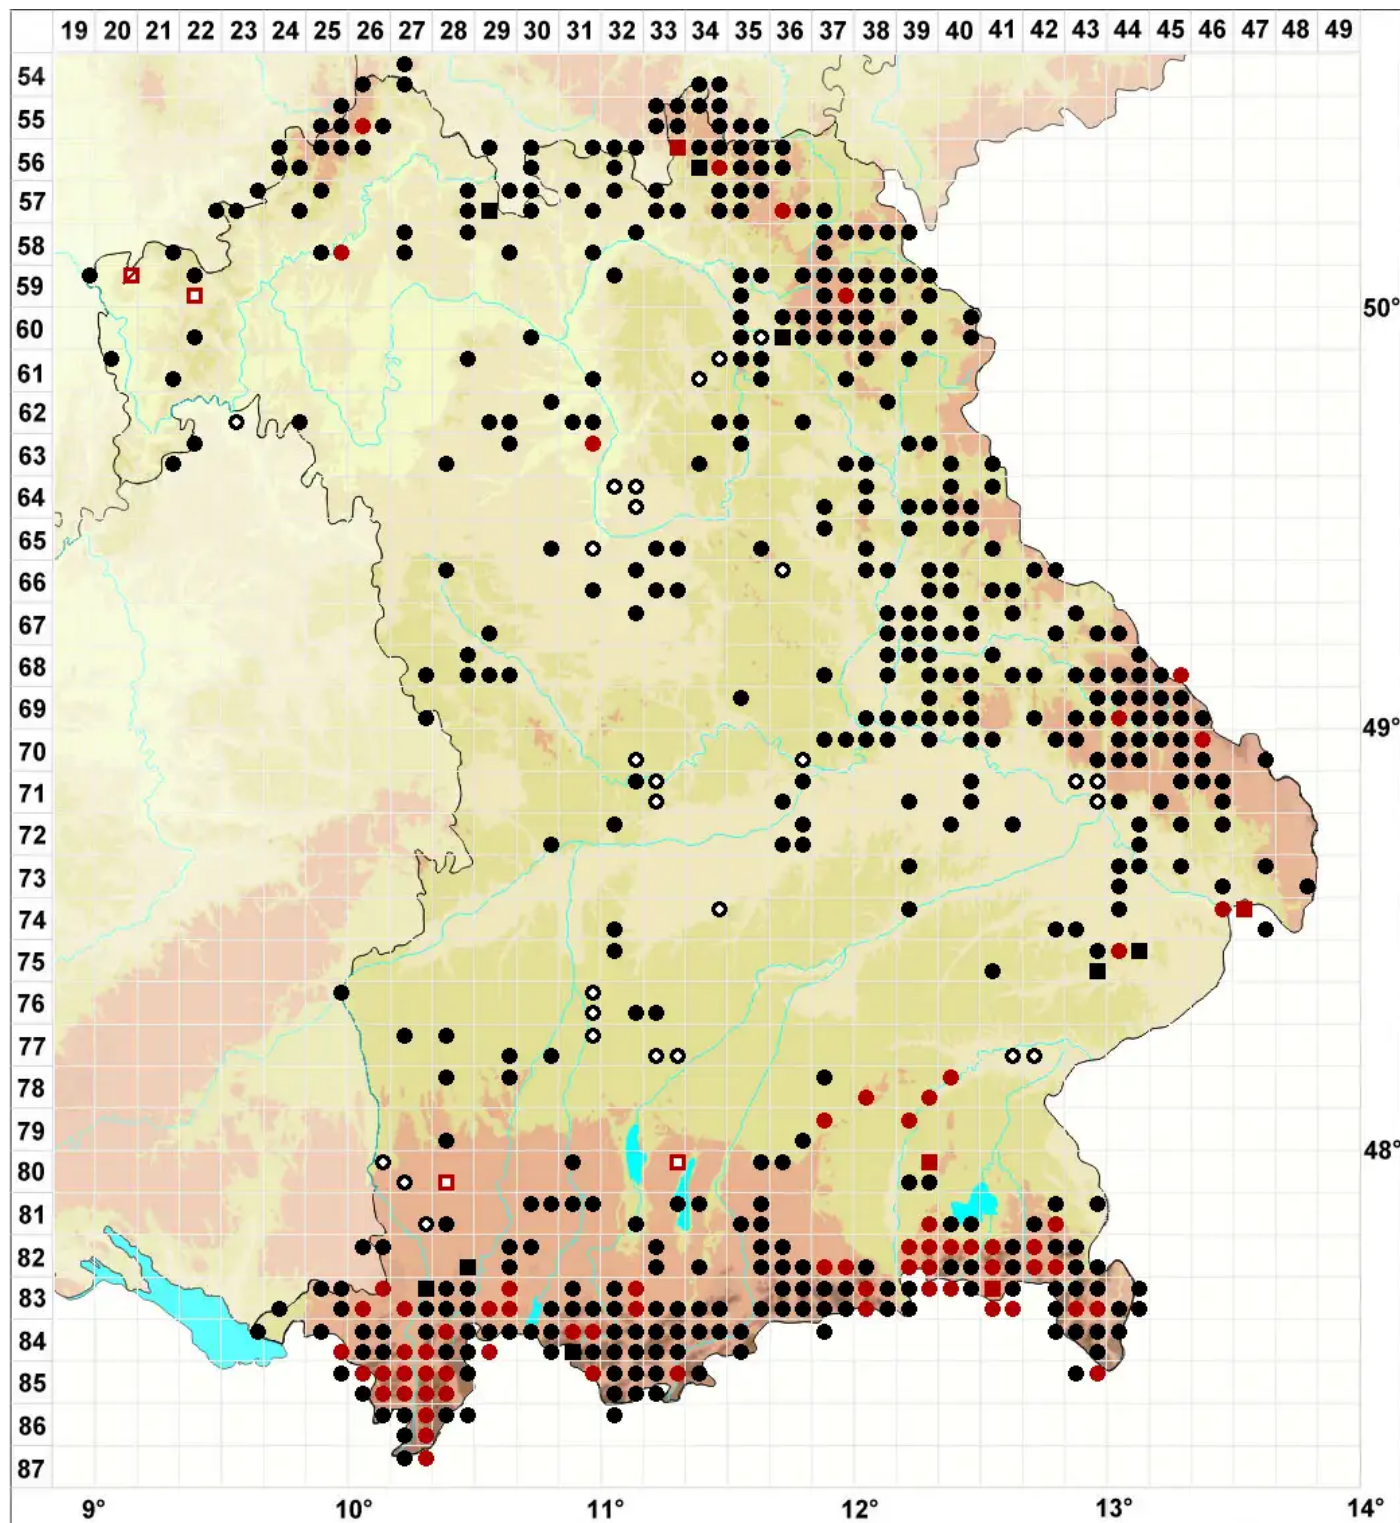

# Calliergonella lindbergii (Mitt.) Hedenäs

Lindbergs Spießmoos, Lindbergs Schlafmoos

Legende:

**Symbole:**

Ausgefülltes Symbol:  
Zeitraum von 1980 bis heute (Aktuelle Angabe)

Leeres Symbol:  
Zeitraum vor 1980 (Altangabe)

Quadrat: Herbarbeleg