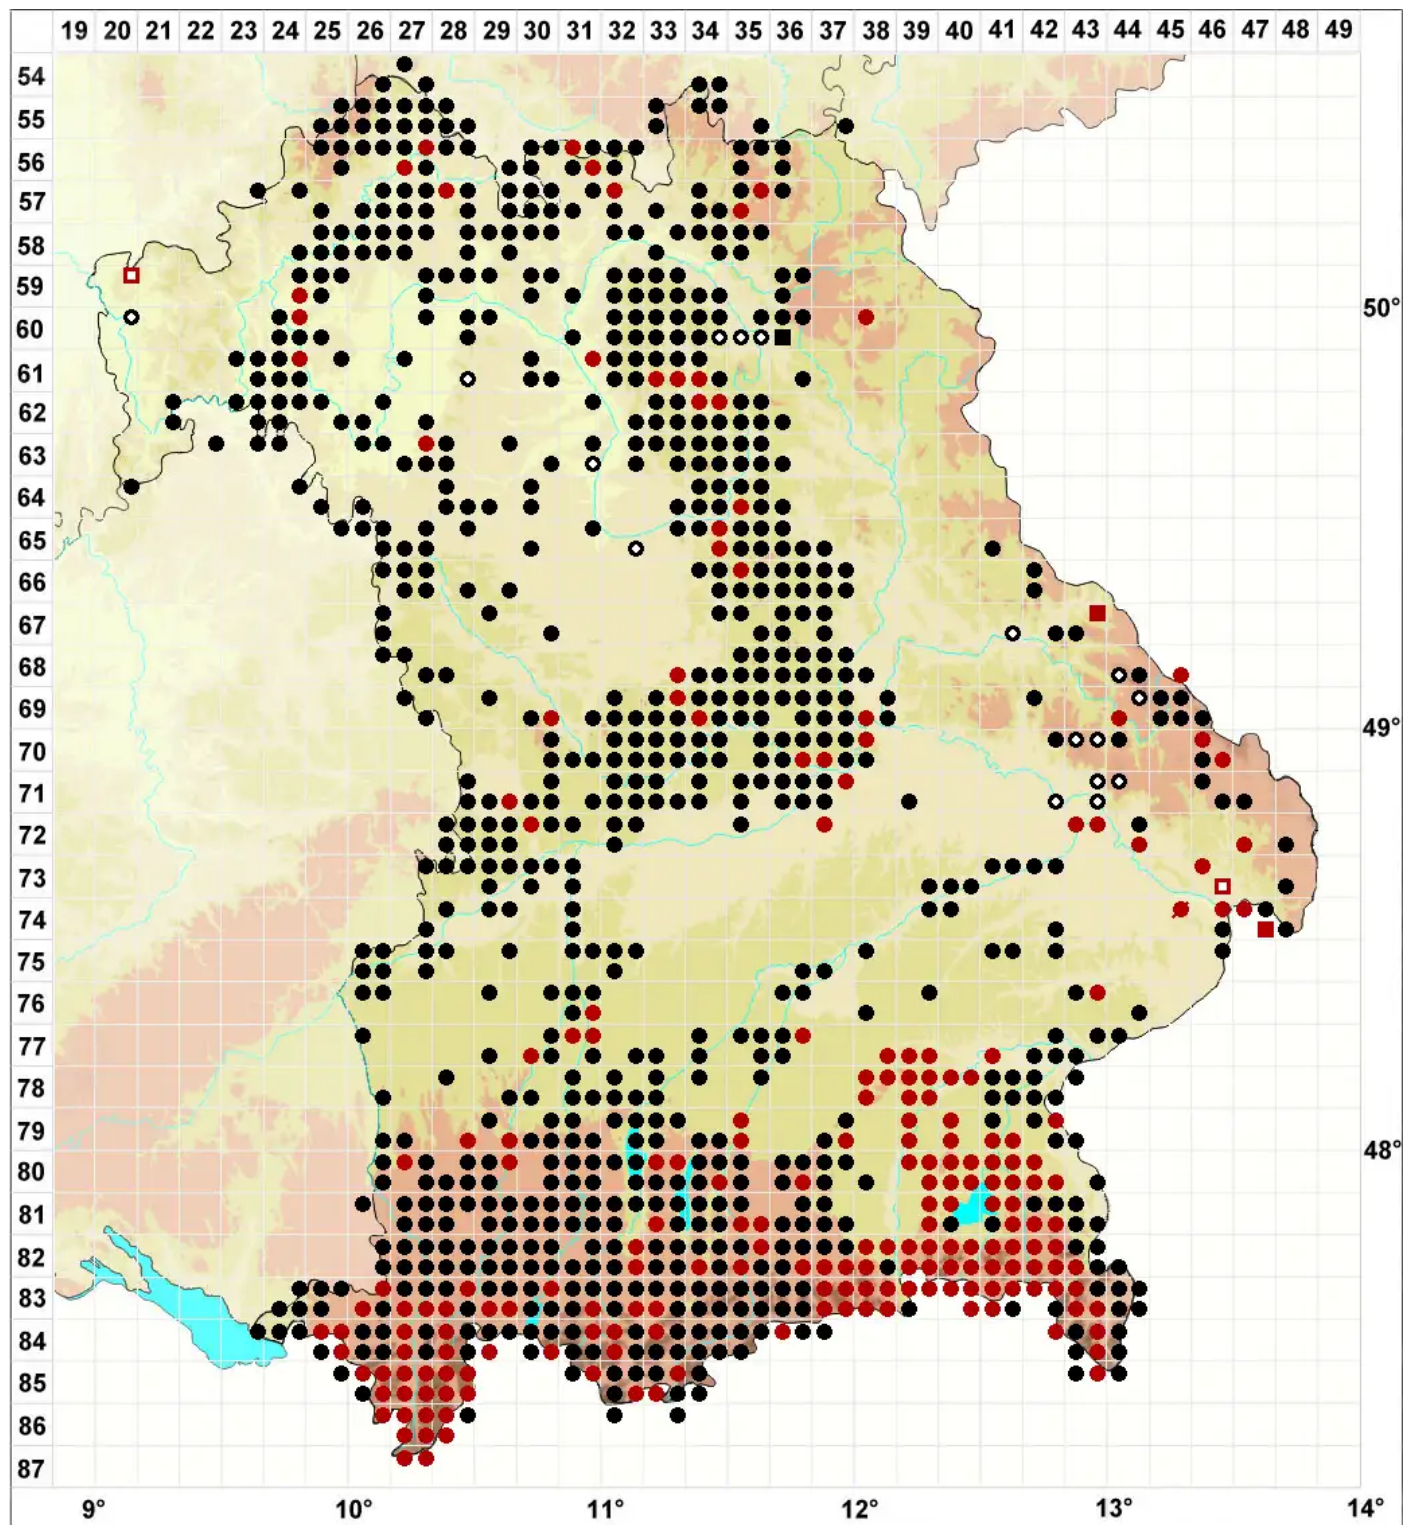

Ctenidium molluscum (Hedw.) Mitt.

Weiches Kammmoos, Schneckenmoos

Legende:

- Symbole:**
Ausgefülltes Symbol:
Zeitraum von 1980 bis heute (Aktuelle Angabe)
Leeres Symbol:
Zeitraum vor 1980 (Altangabe)
Quadrat: Herbarbeleg