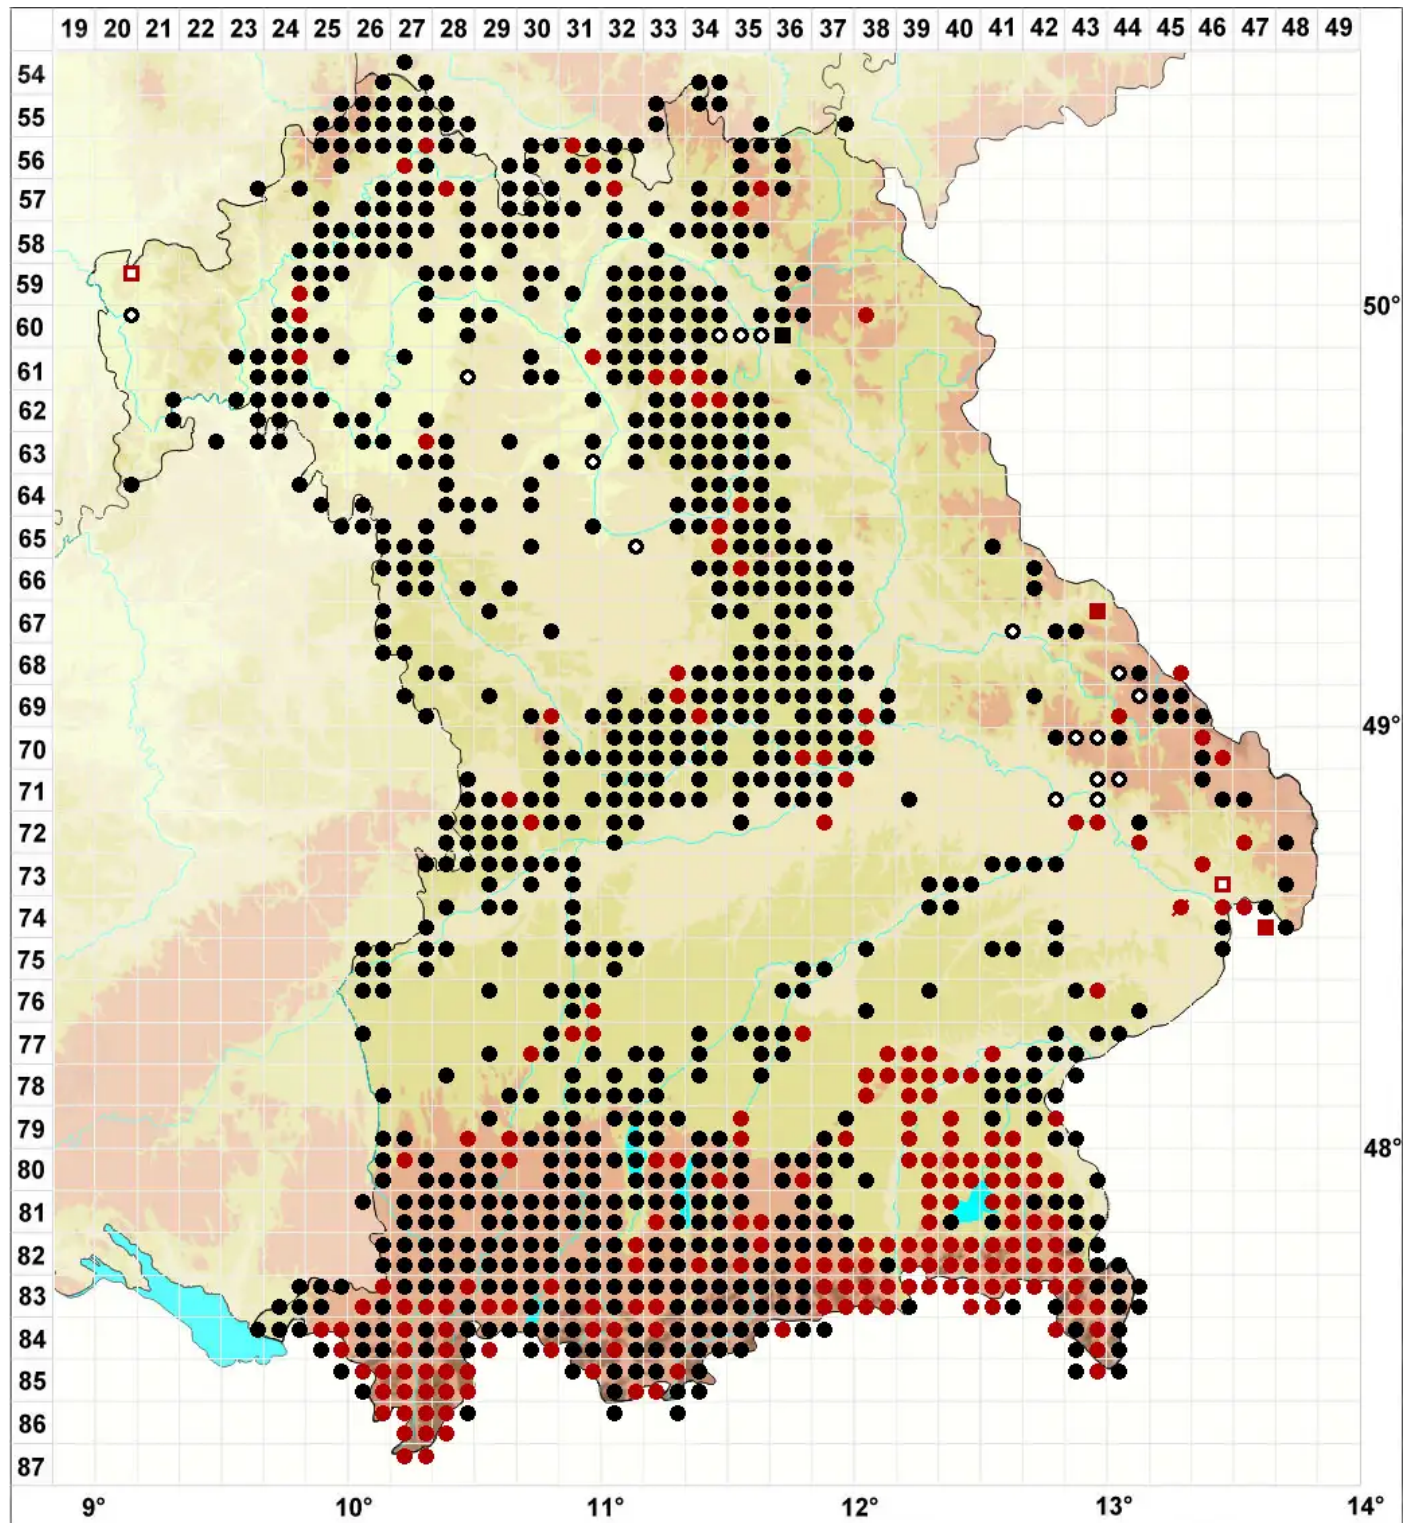

# Ctenidium molluscum (Hedw.) Mitt.

Weiches Kammmoos, Schneckenmoos

Legende:

**Symbole:**

Ausgefülltes Symbol:  
Zeitraum von 1980 bis heute (Aktuelle Angabe)

Leeres Symbol:  
Zeitraum vor 1980 (Altangabe)

Quadrat: Herbarbeleg