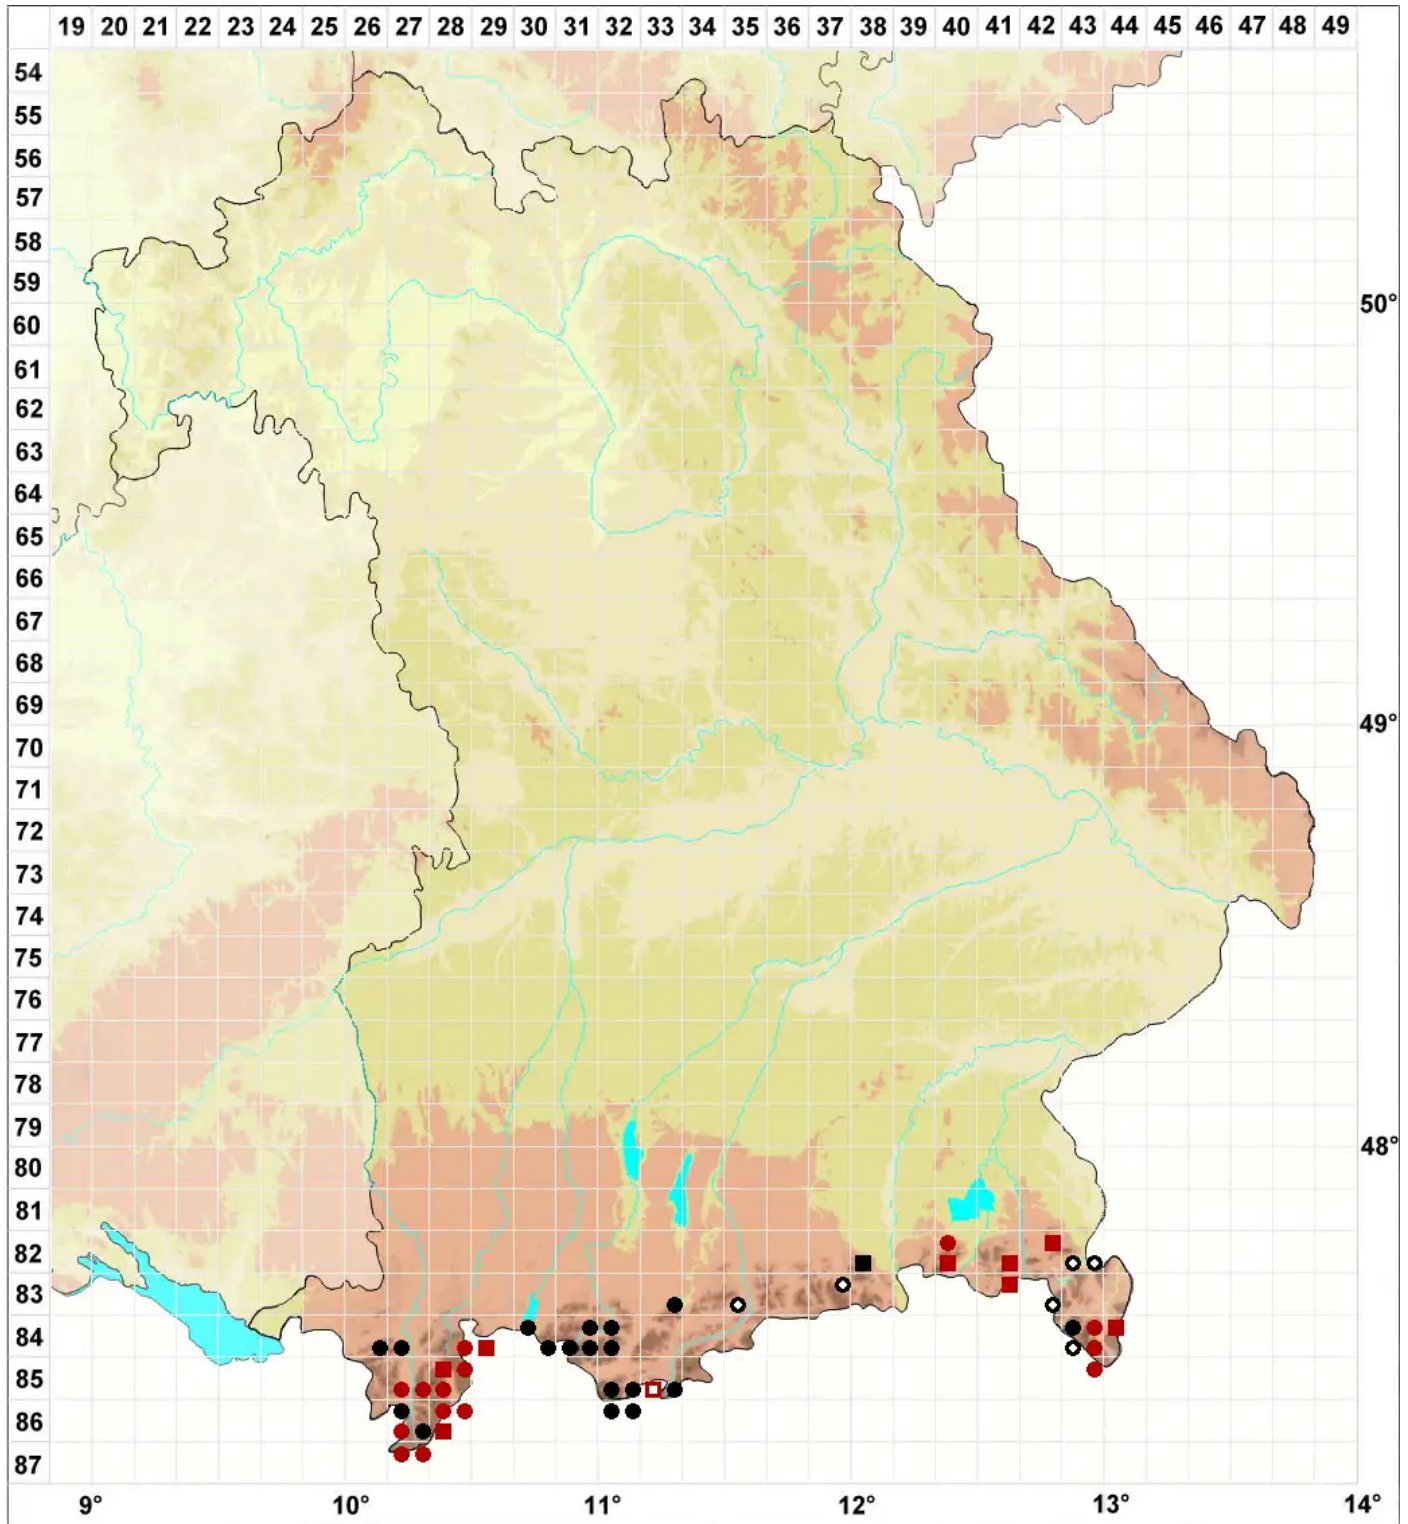

Hypnum bambergeri Schimp.

Bambergers Schlafmoos

Legende:

- Symbole:**
Ausgefülltes Symbol:
Zeitraum von 1980 bis heute (Aktuelle Angabe)
Leeres Symbol:
Zeitraum vor 1980 (Altangabe)
Quadrat: Herbarbeleg