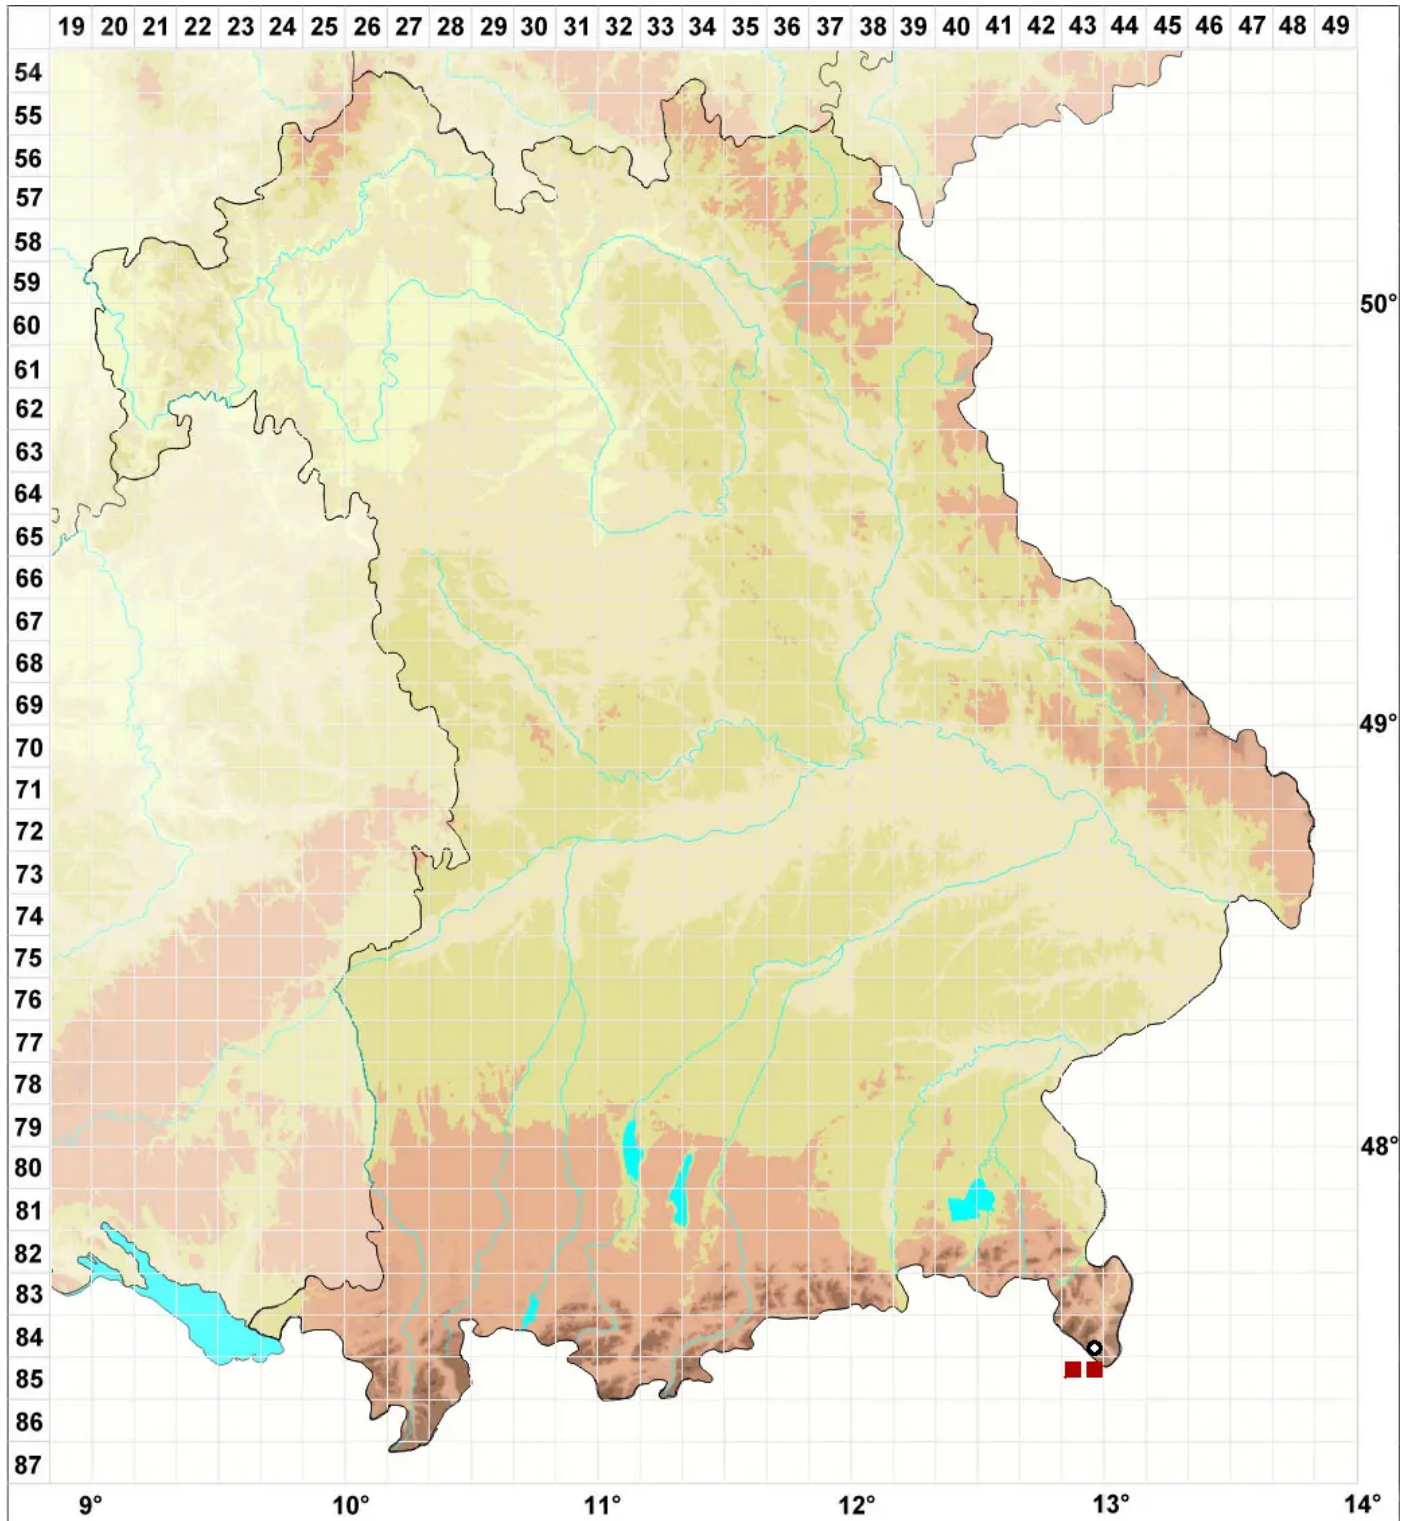

# Calliergon richardsonii (Mitt.) Kindb.

## Richardsons Schönmoos

Legende:

**Symbole:**

Ausgefülltes Symbol:  
Zeitraum von 1980 bis heute (Aktuelle Angabe)

Leeres Symbol:  
Zeitraum vor 1980 (Altangabe)

Quadrat: Herbarbeleg