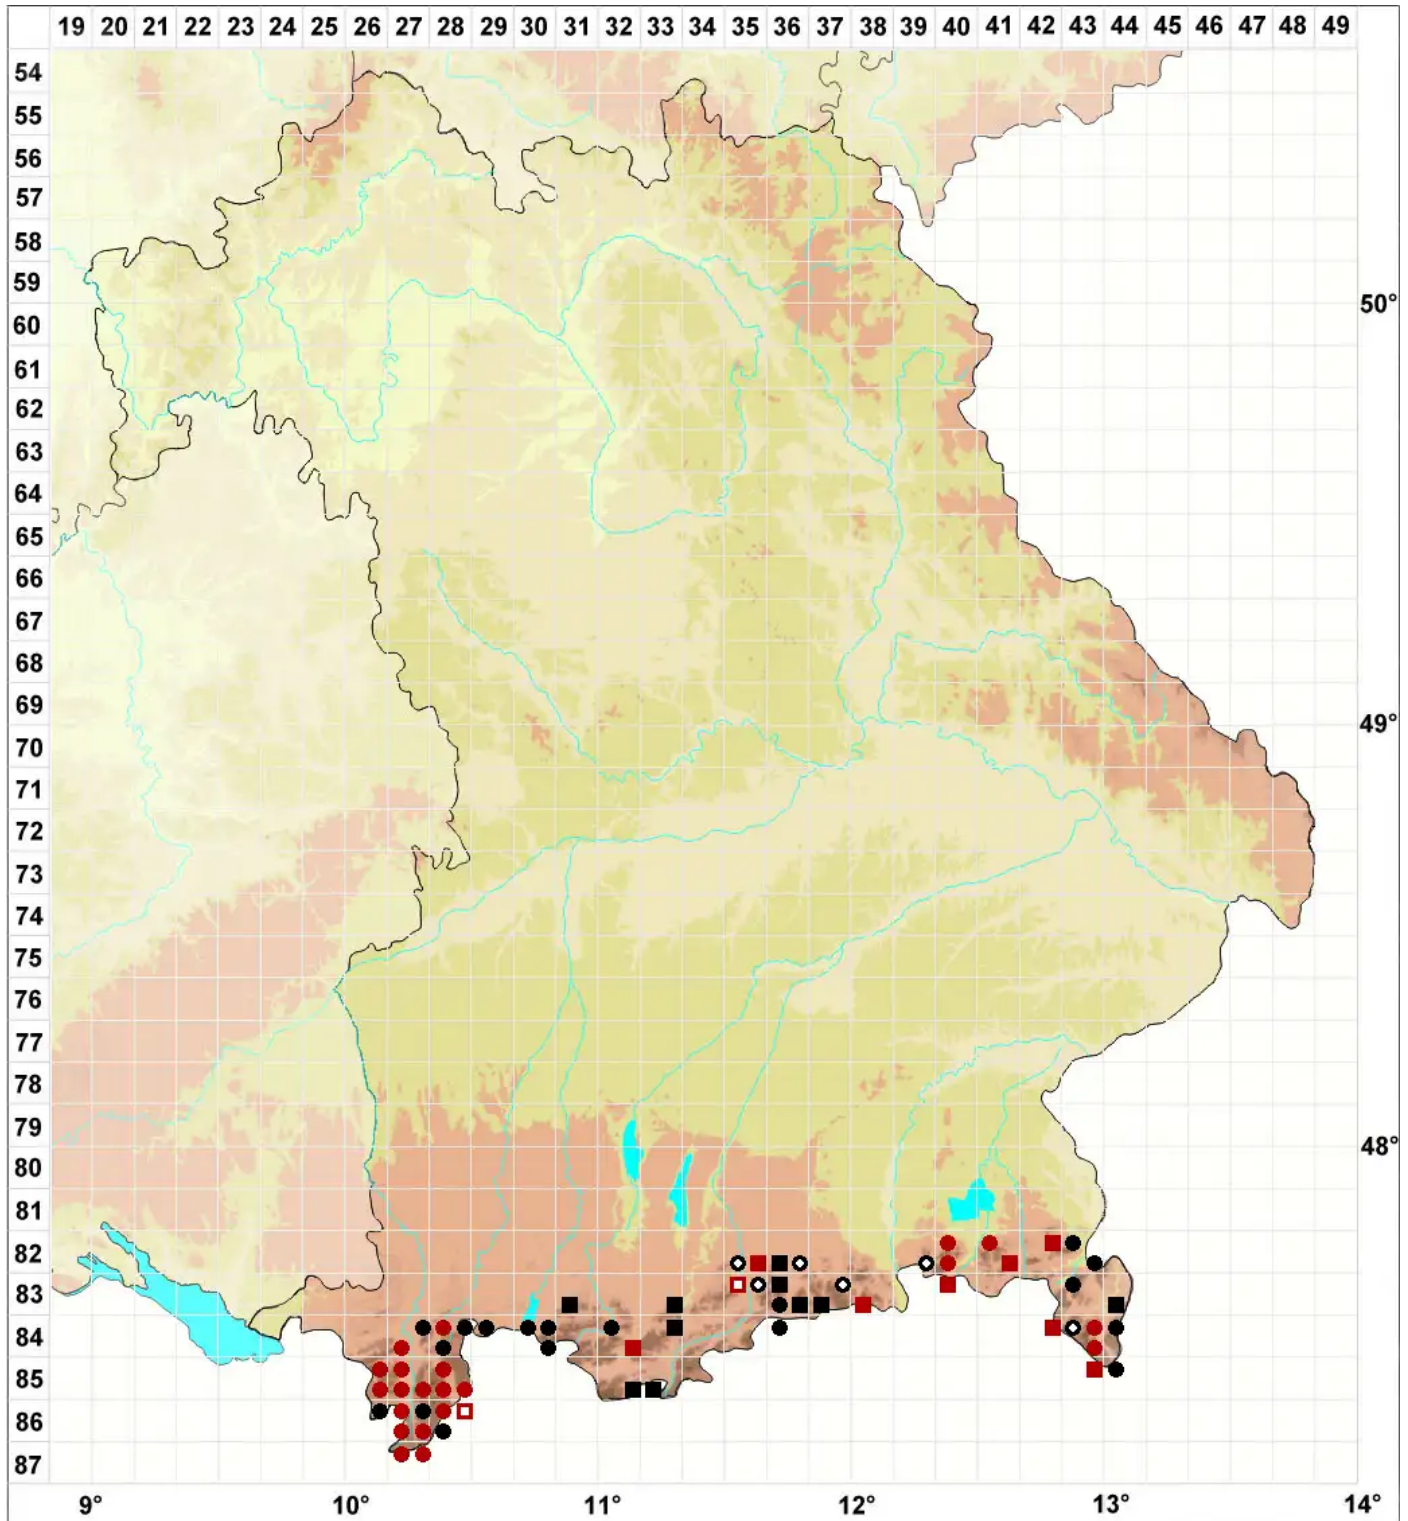

# Hypnum callichroum Brid.

## Schönfarbiges Schlafmoos

Legende:

- Symbole:**
- Ausgefülltes Symbol:  
Zeitraum von 1980 bis heute (Aktuelle Angabe)
  - Leeres Symbol:  
Zeitraum vor 1980 (Altangabe)
  - Quadrat: Herbarbeleg