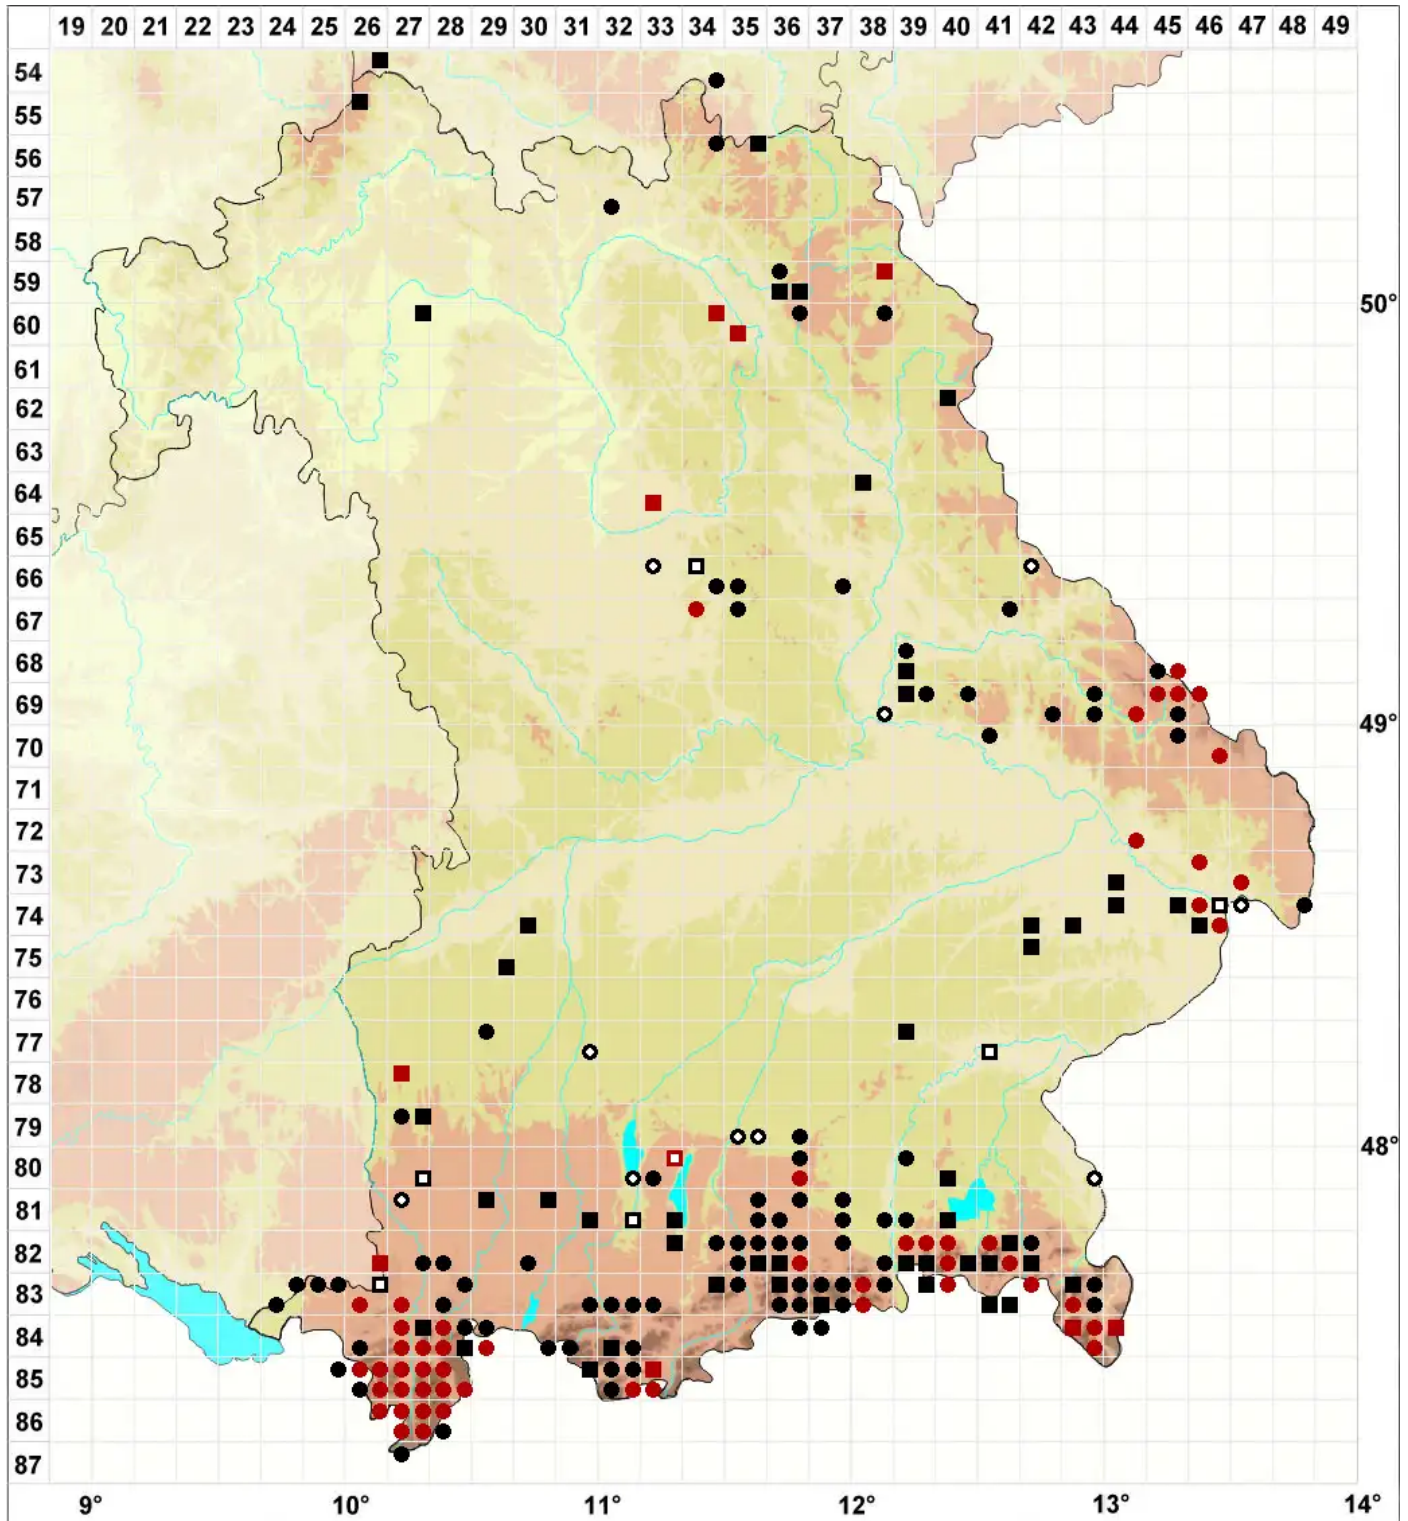

Rhytidiadelphus subpinnatus (Lindb.) T.J.Kop.

Gefiederter Runzelbruder, Gefiedertes Kranzmoos, Gefiederter Runzelbruder

Legende:

Symbole:

Ausgefülltes Symbol:
Zeitraum von 1980 bis heute (Aktuelle Angabe)

Leeres Symbol:
Zeitraum vor 1980 (Altangabe)

Quadrat: Herbarbeleg