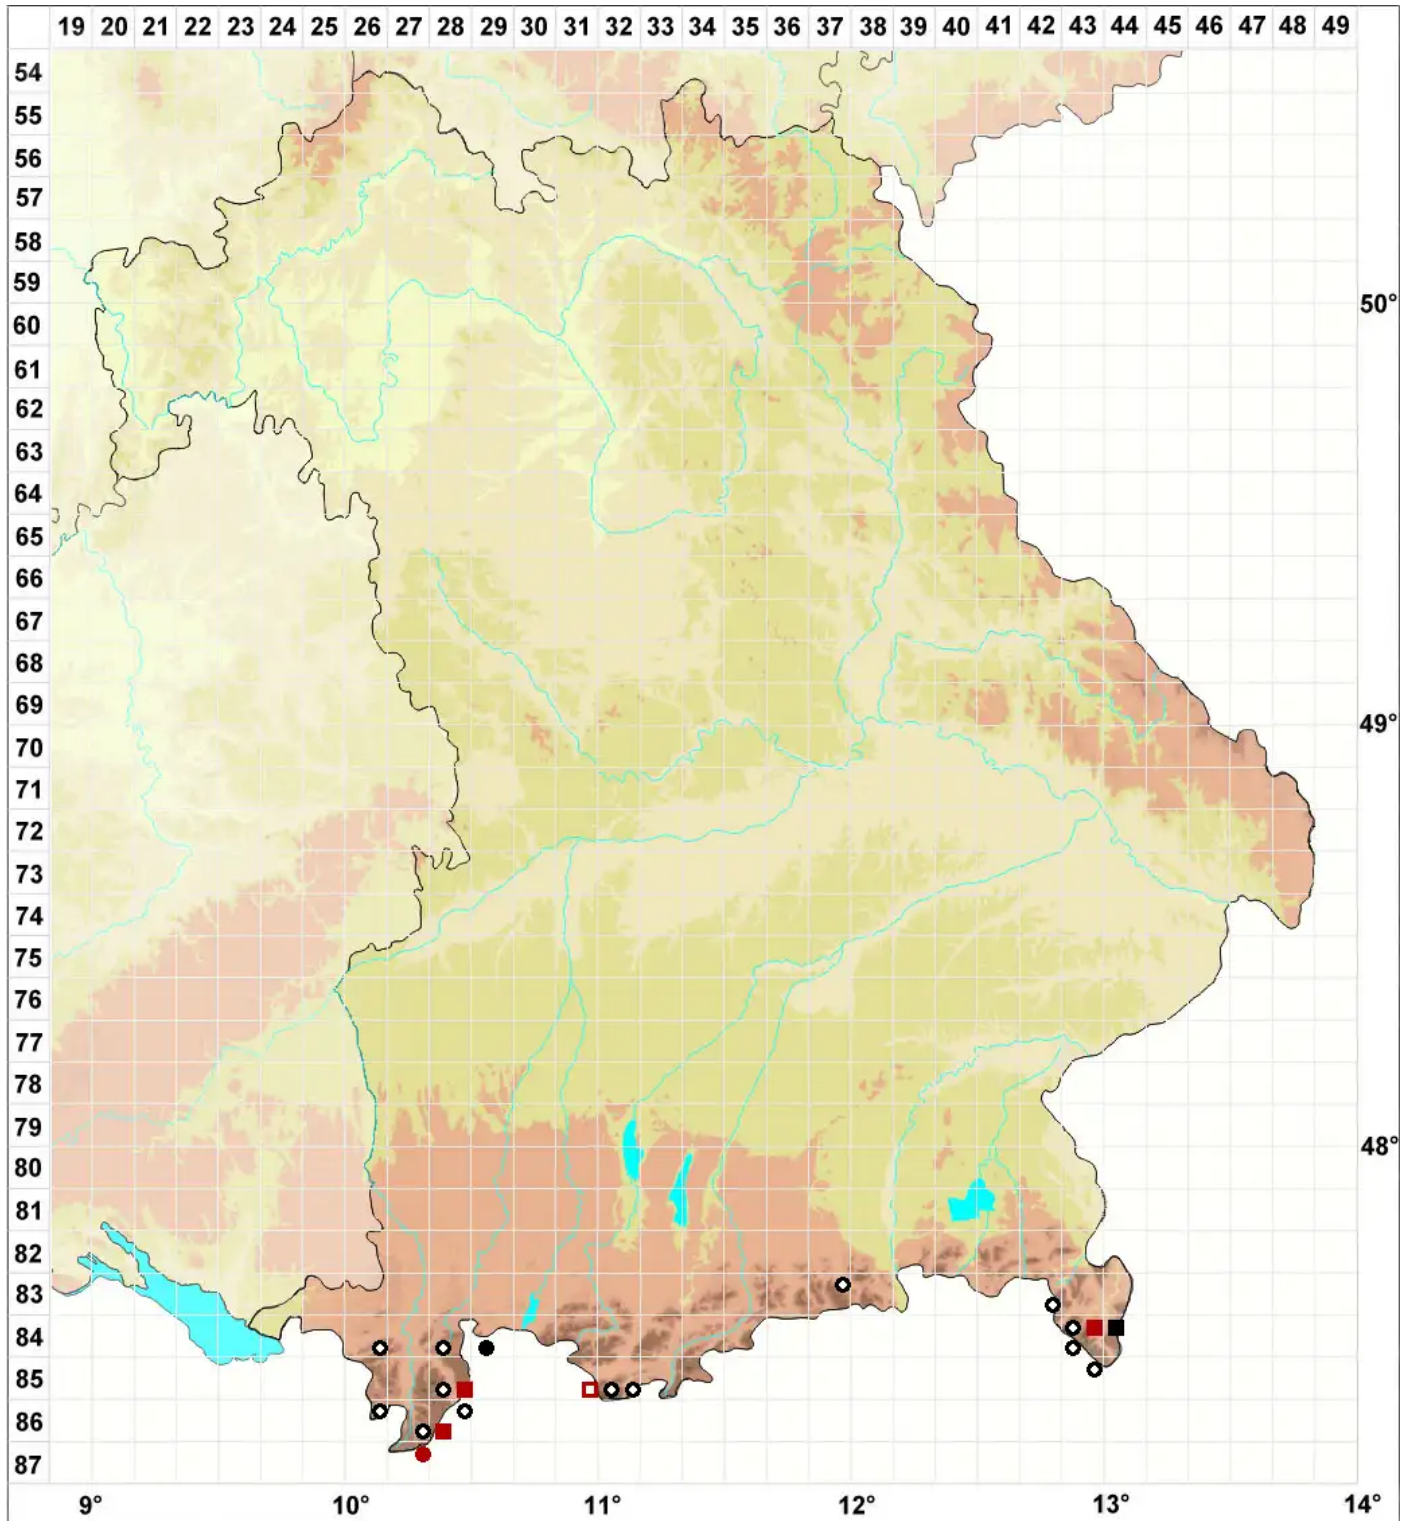

Orthothecium chryseon (Schwägr.) Schimp.

Gold-Seidenglanzmoos

Legende:

- Symbole:**
- Ausgefülltes Symbol:
Zeitraum von 1980 bis heute (Aktuelle Angabe)
 - Leeres Symbol:
Zeitraum vor 1980 (Altangabe)
 - Quadrat: Herbarbeleg