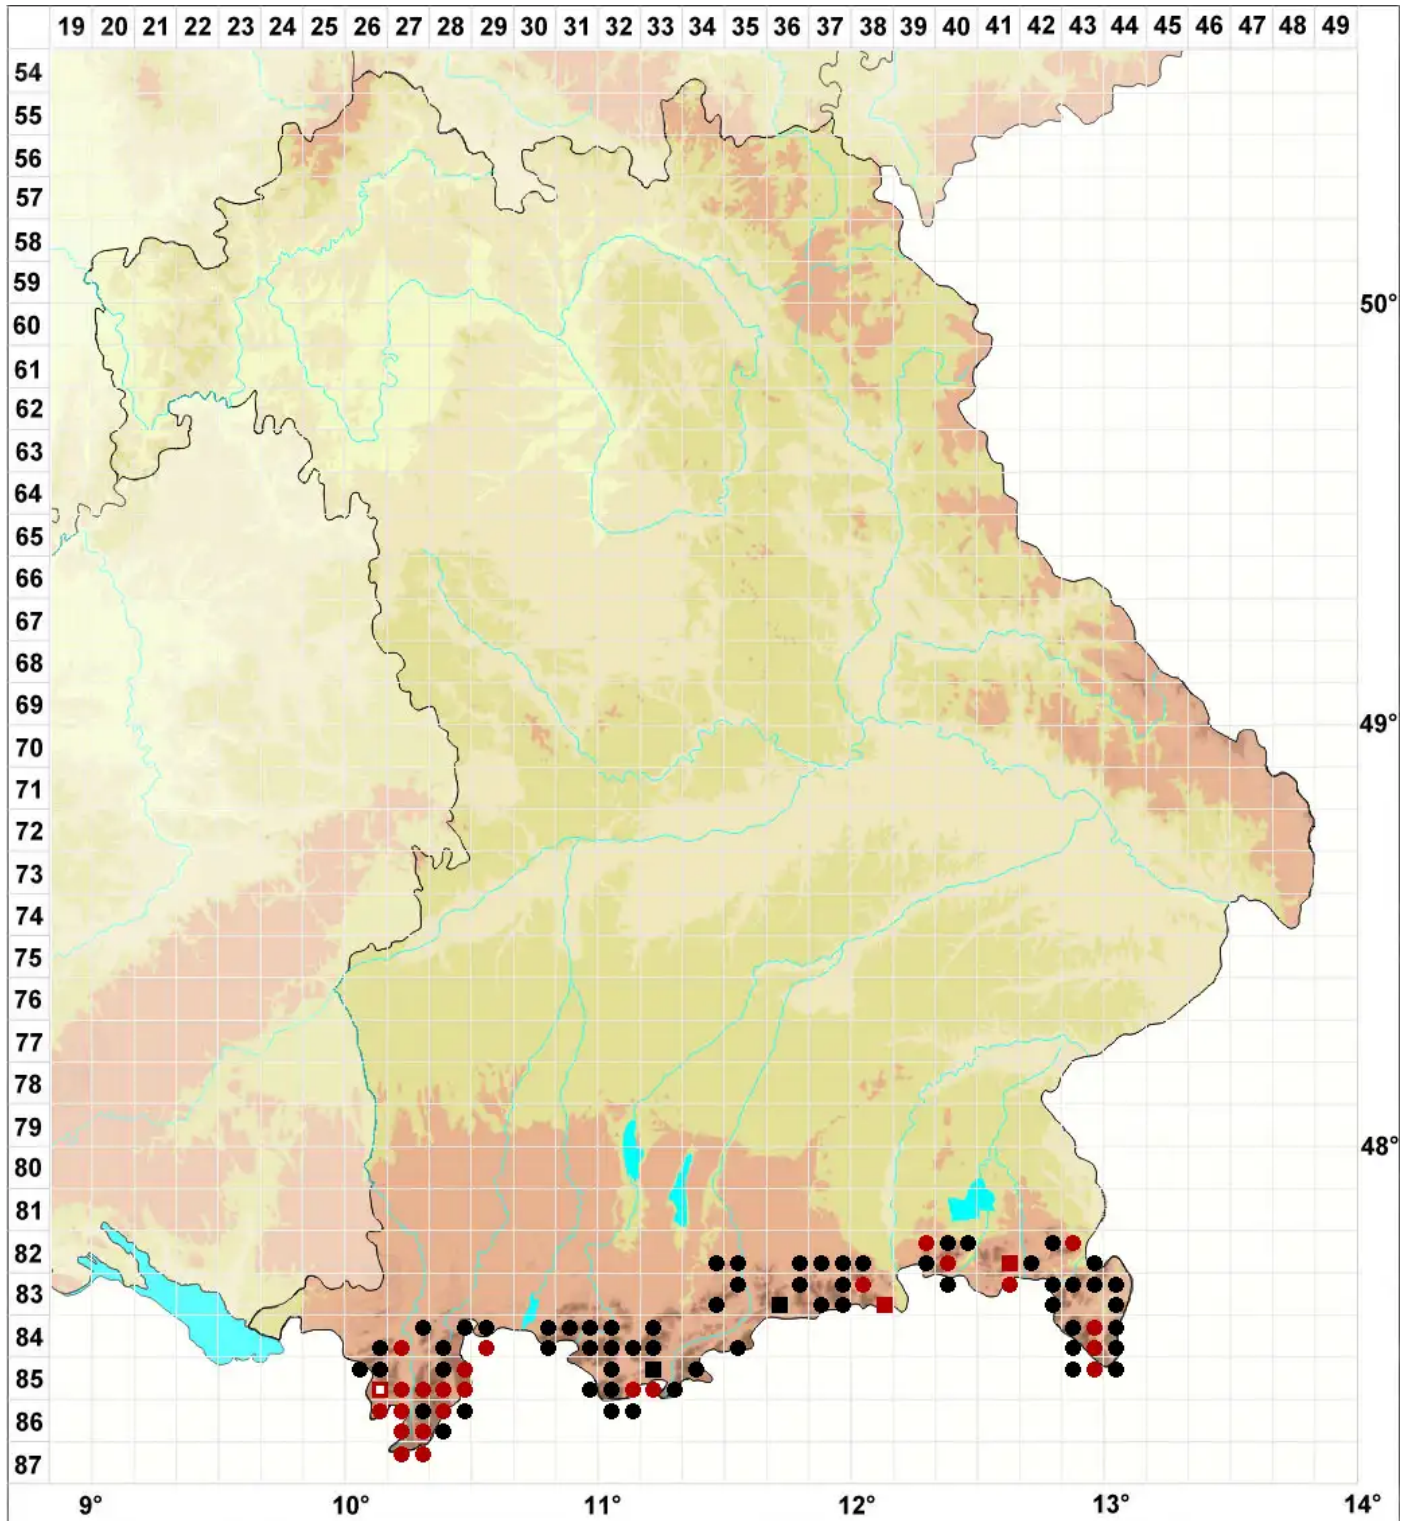

Brachythecium cirrosum (Schwägr.) Schimp.

Haarblatt-Kurzbüchsenmoos, Haar-Kurzbüchsenmoos

Legende:

- Symbole:**
Ausgefülltes Symbol:
Zeitraum von 1980 bis heute (Aktuelle Angabe)
Leeres Symbol:
Zeitraum vor 1980 (Altangabe)
Quadrat: Herbarbeleg