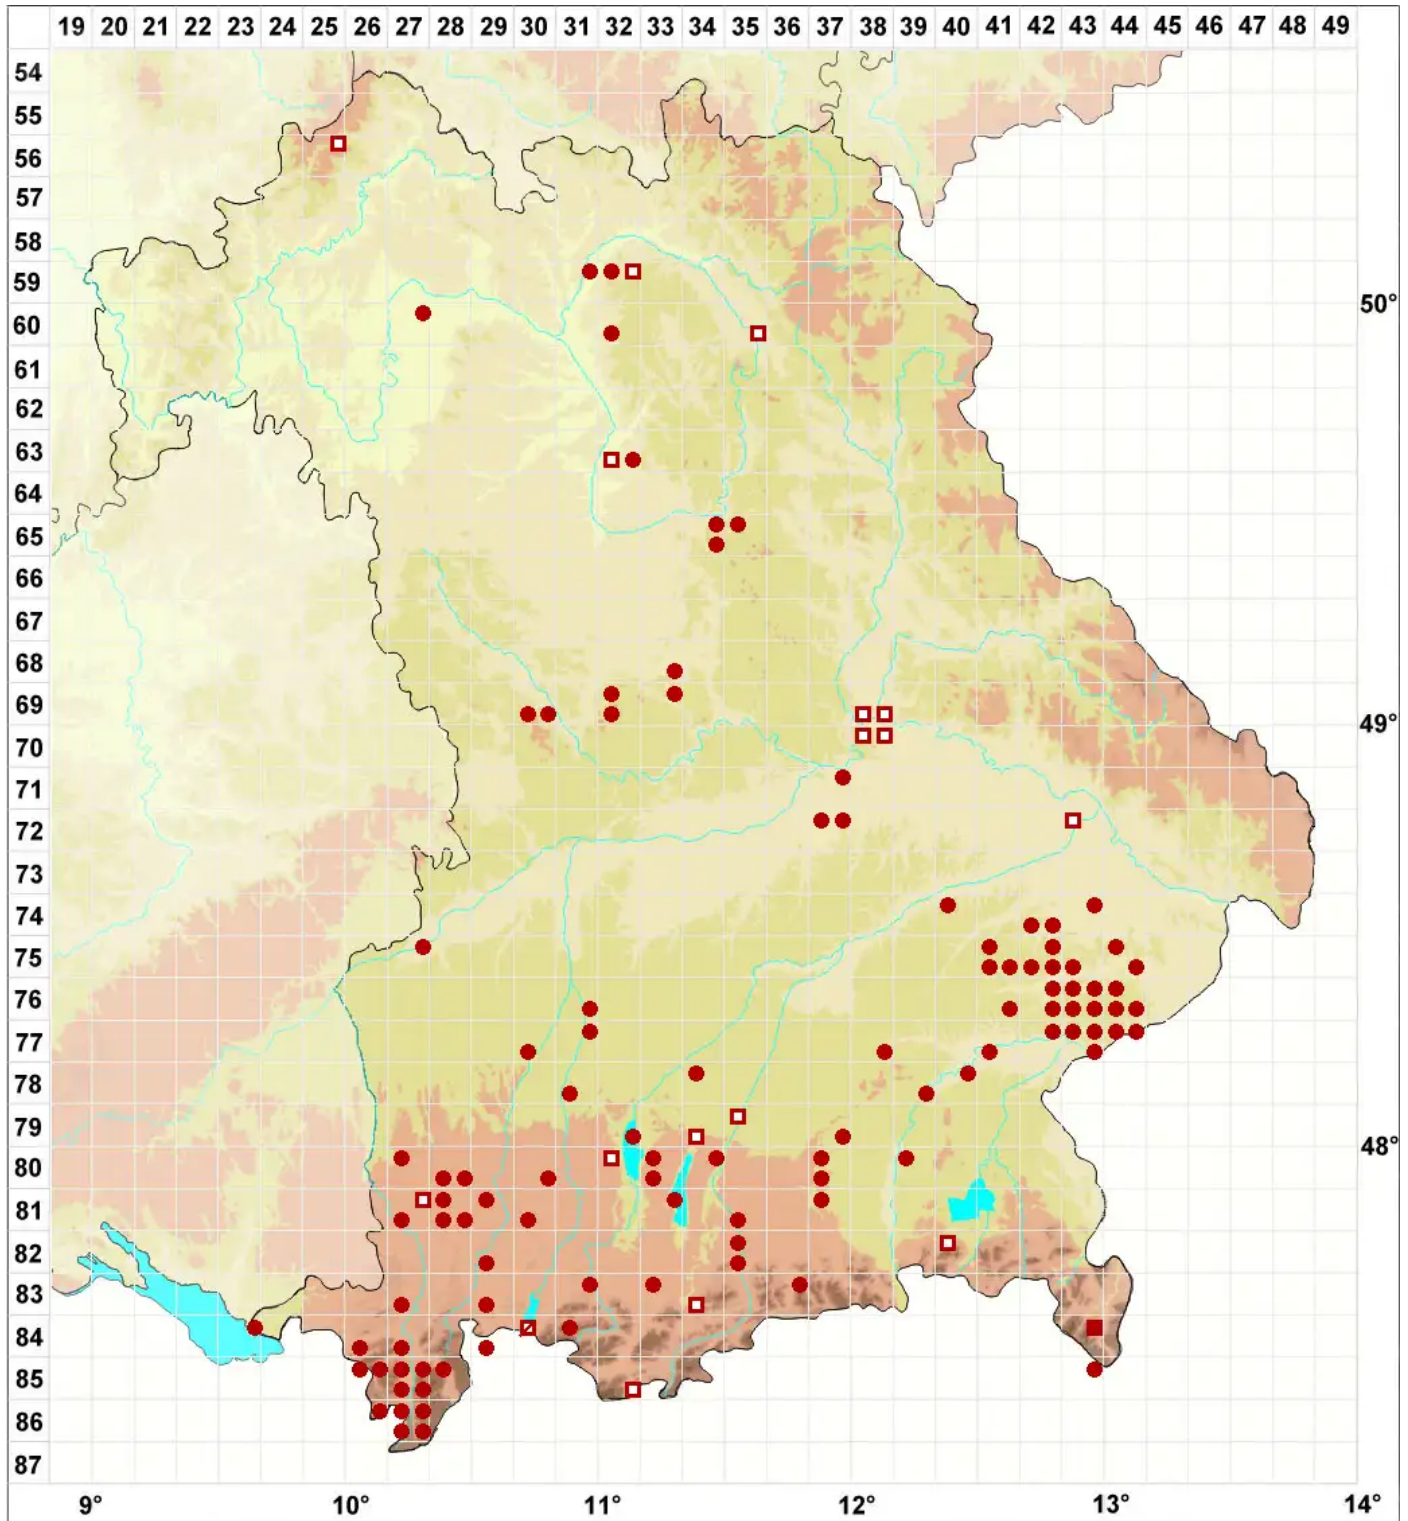

# Palustriella commutata (Hedw.) Ochyra var. commutata

Echtes Veränderliches Sichel-Starknervmoos

Legende:

- Symbole:**
- Ausgefülltes Symbol:  
Zeitraum von 1980 bis heute (Aktuelle Angabe)
  - Leeres Symbol:  
Zeitraum vor 1980 (Altangabe)
  - Quadrat: Herbarbeleg