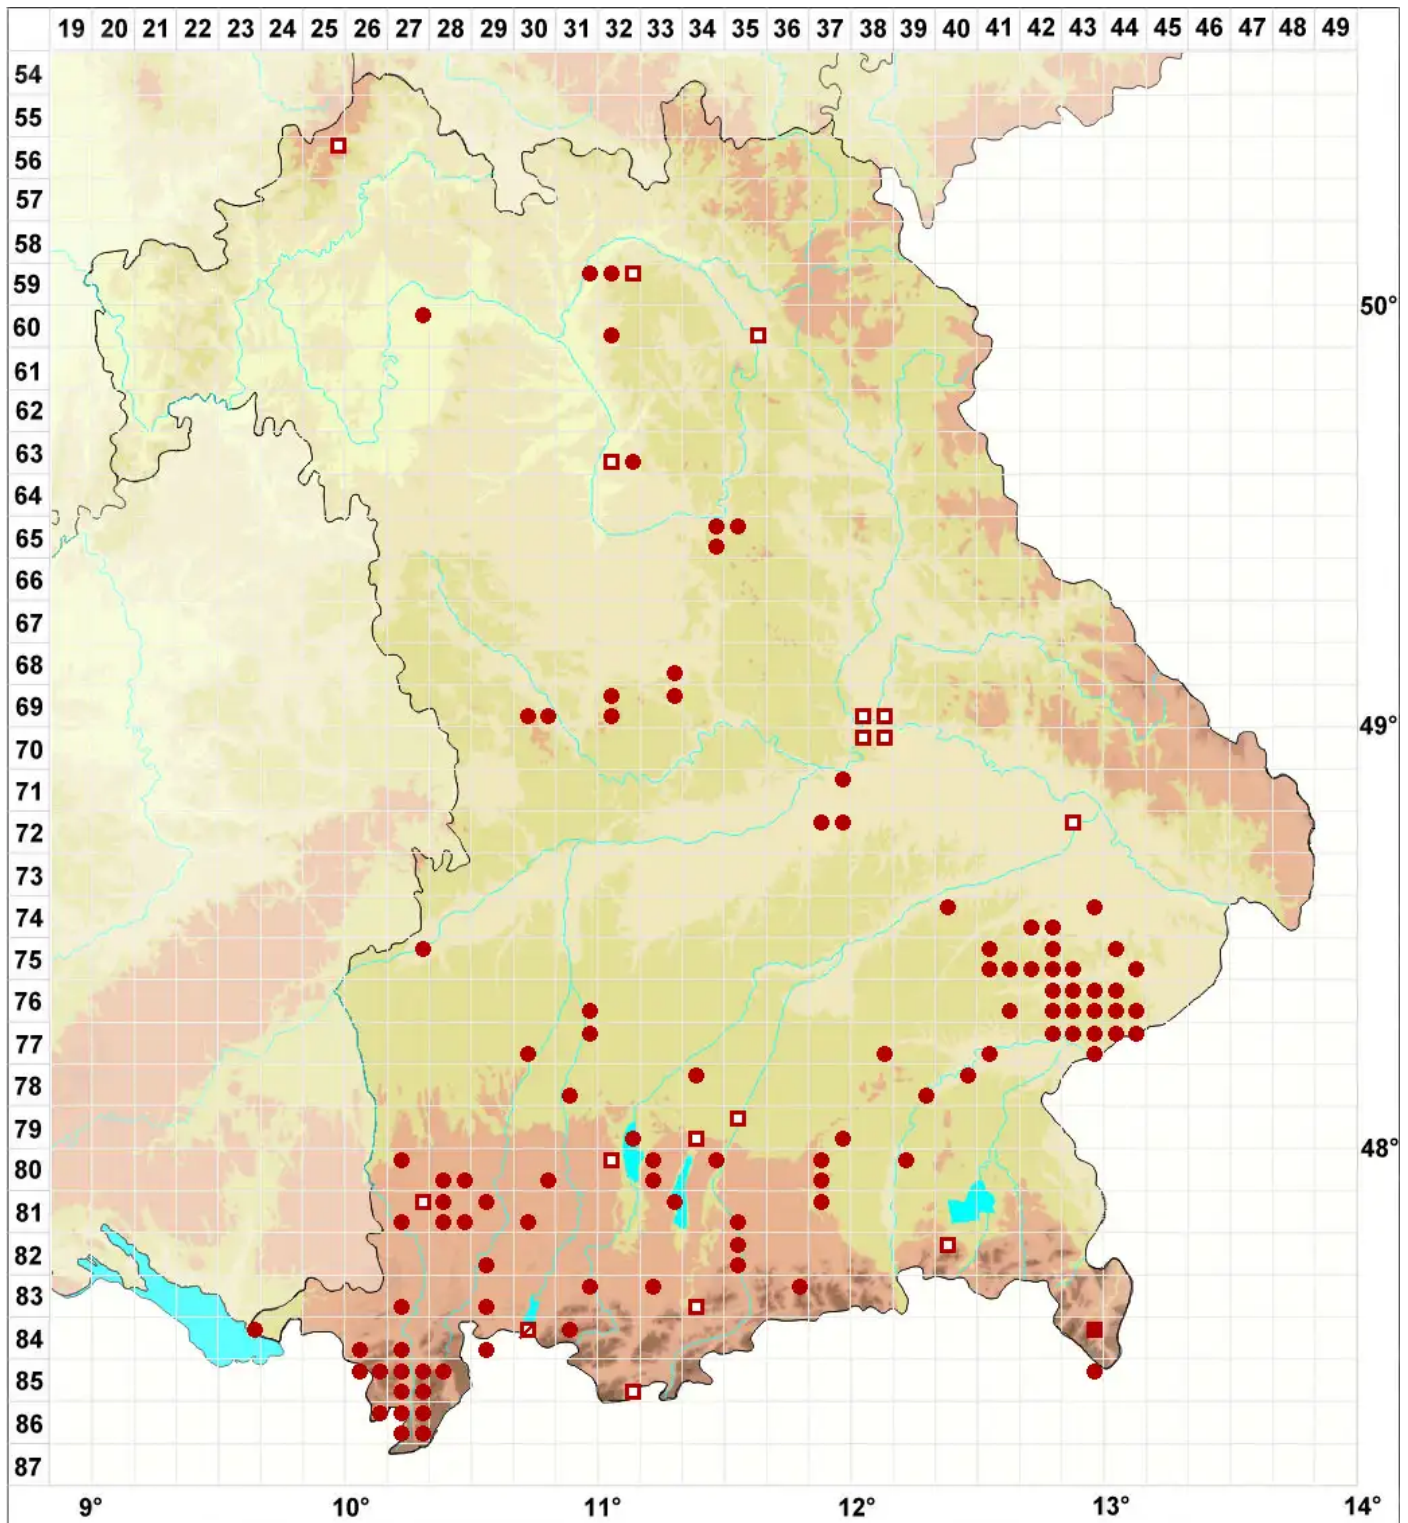

# Palustriella commutata (Hedw.) Ochyra var. commutata

Echtes Veränderliches Sichel-Starknervmoos

Legende:

**Symbole:**  
Ausgefülltes Symbol:  
Zeitraum von 1980 bis heute (Aktuelle Angabe)  
Leeres Symbol:  
Zeitraum vor 1980 (Altangabe)  
Quadrat: Herbarbeleg