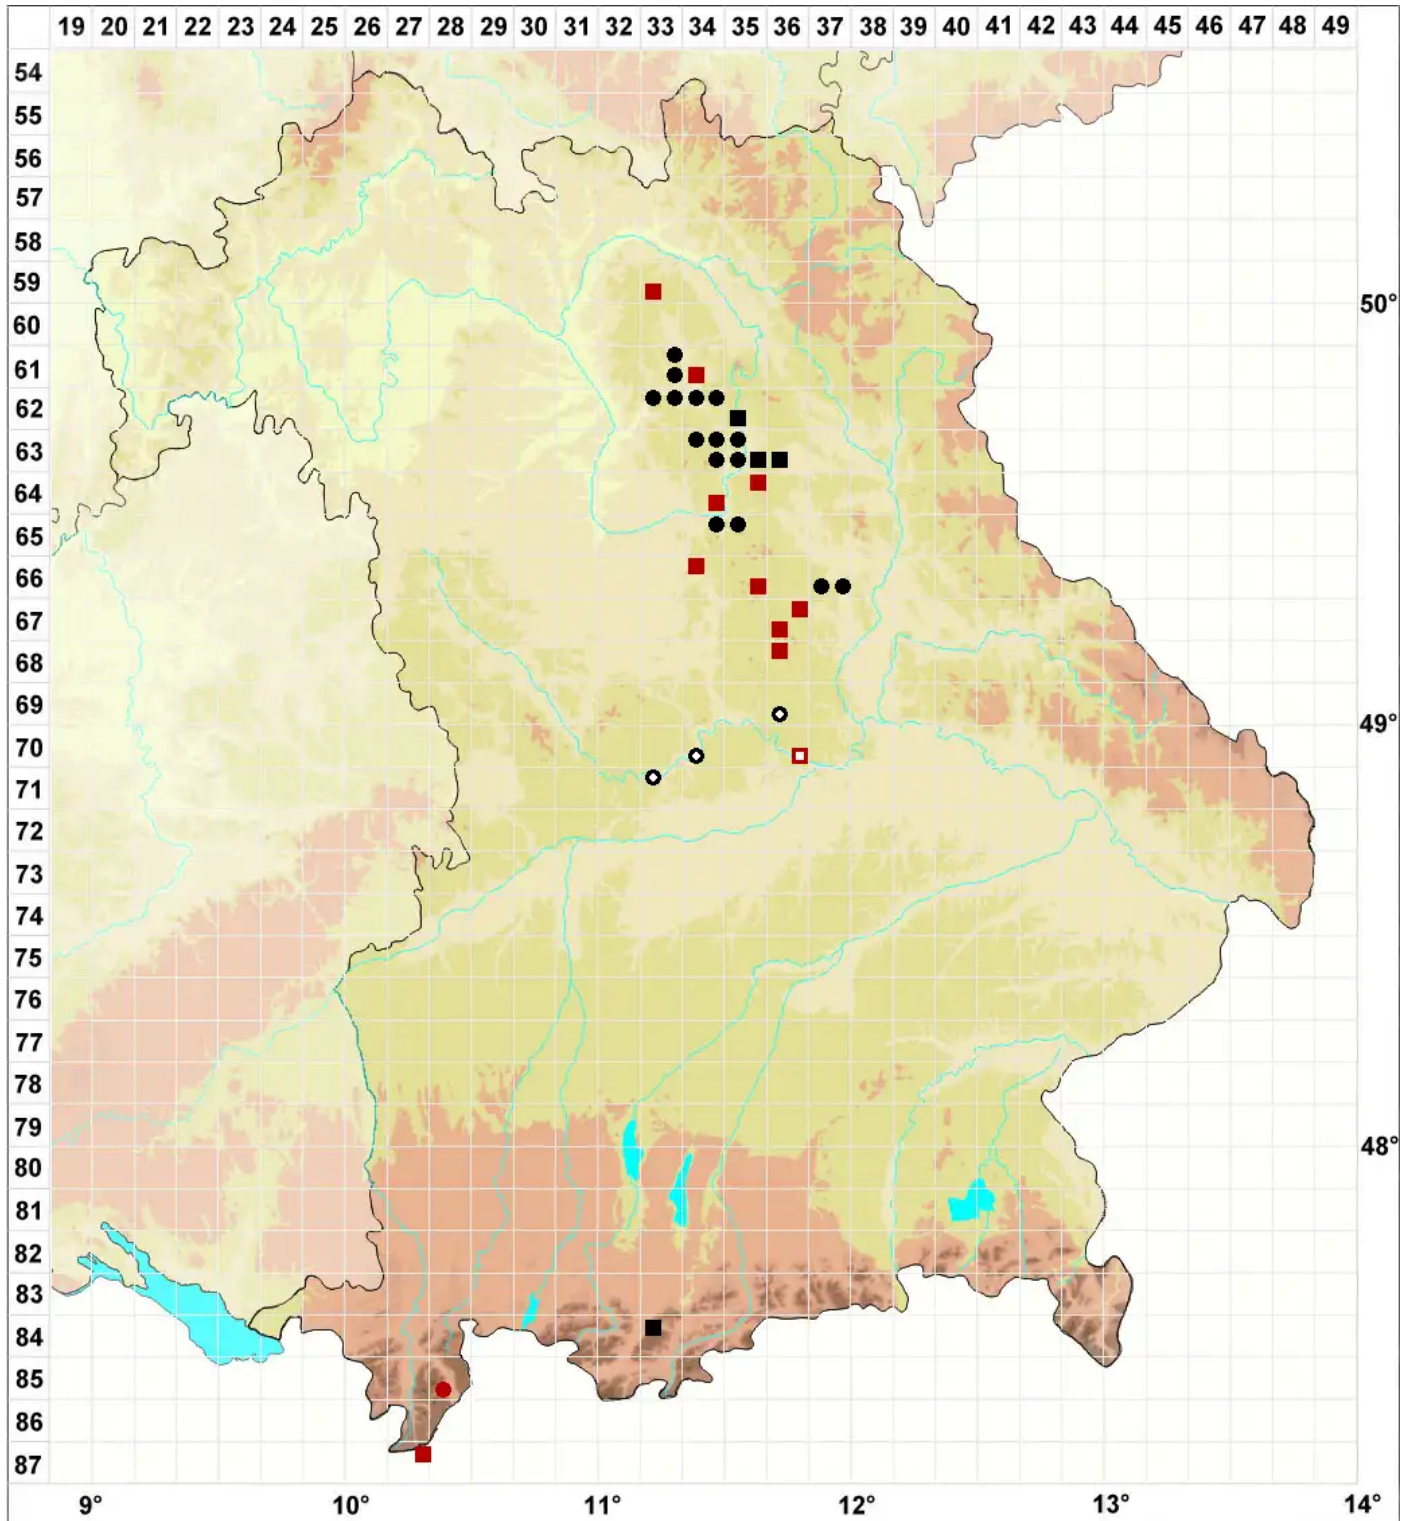

Conardia compacta (Müll.Hal.) H.Rob.

Dichtes Kleinschnabeldeckelmoos

Legende:

- Symbole:**
- Ausgefülltes Symbol:
Zeitraum von 1980 bis heute (Aktuelle Angabe)
 - Leeres Symbol:
Zeitraum vor 1980 (Altangabe)
 - Quadrat: Herbarbeleg