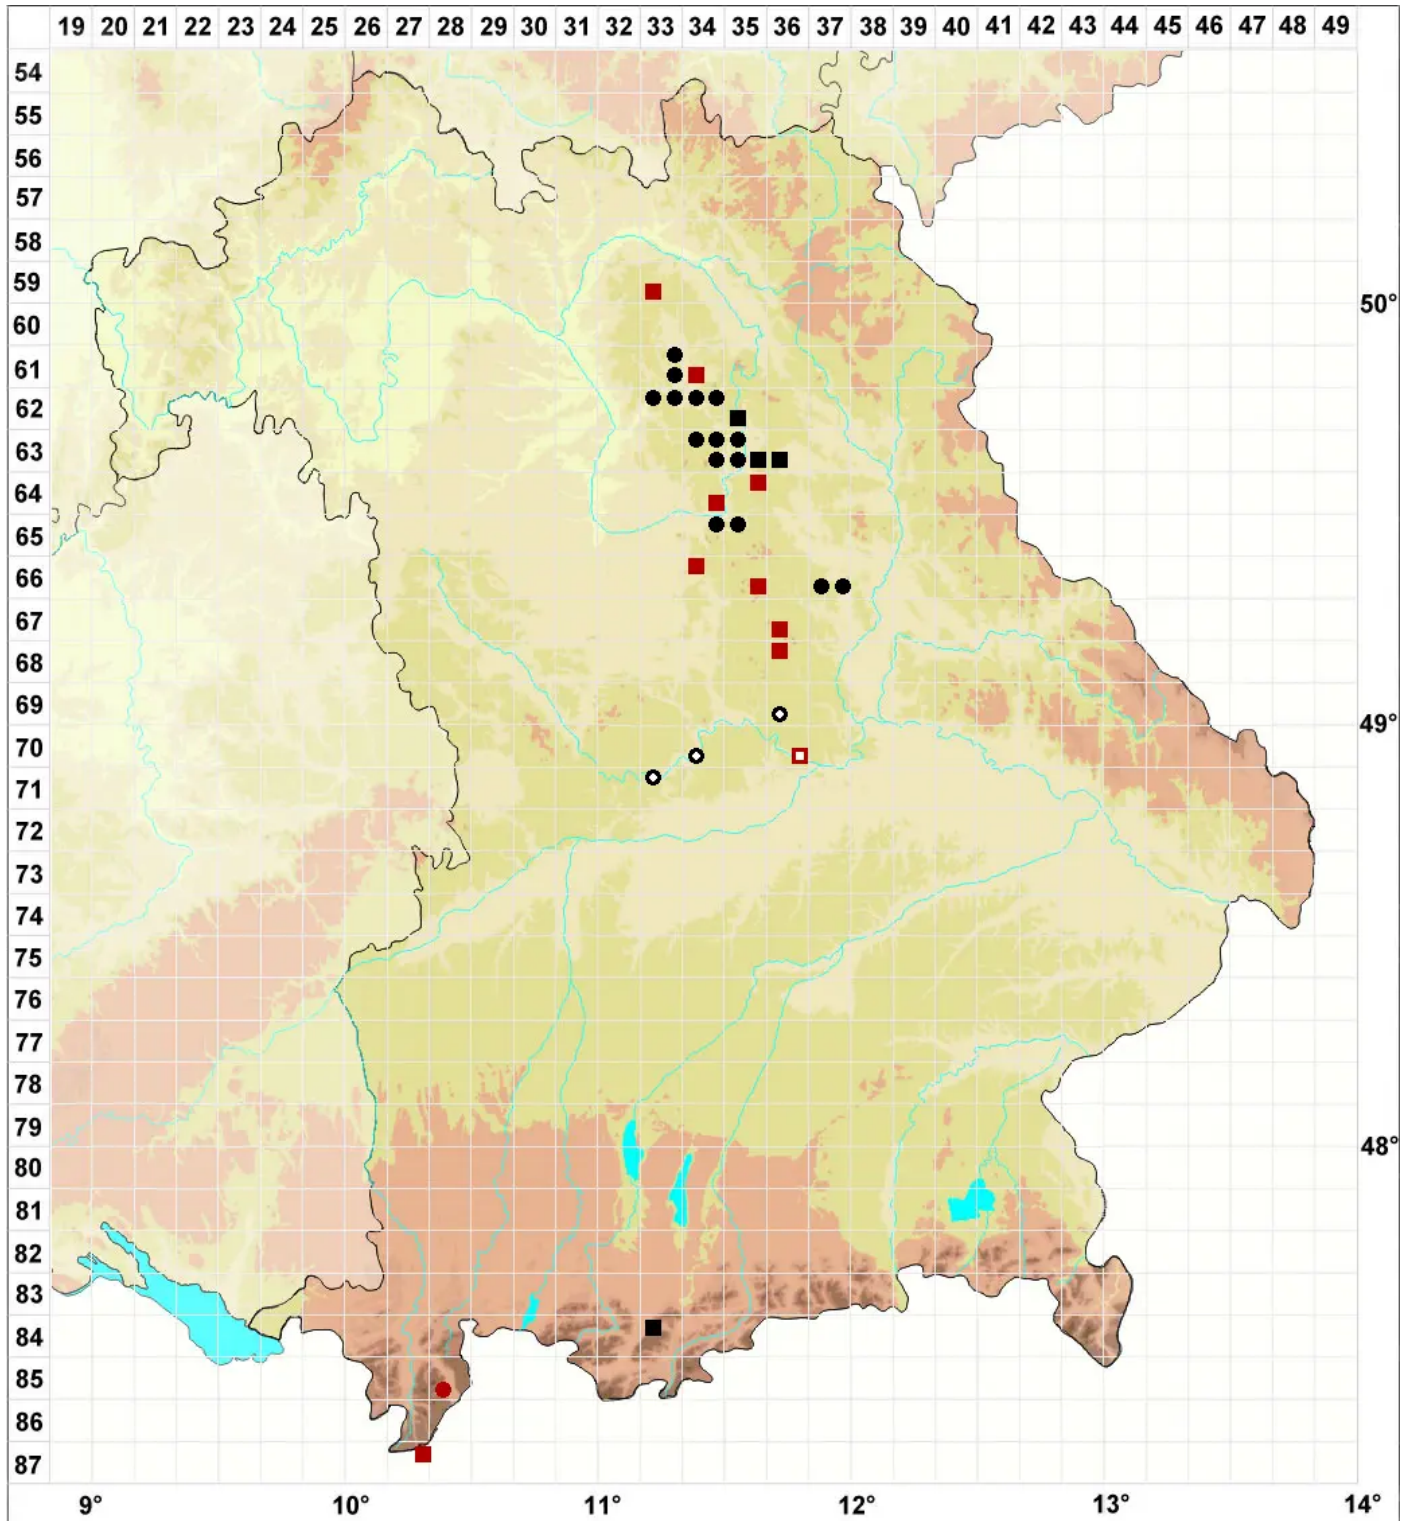

Conardia compacta (Müll.Hal.) H.Rob.

Dichtes Kleinschnabeldeckelmoos

Legende:

- Symbole:**
- Ausgefülltes Symbol:
Zeitraum von 1980 bis heute (Aktuelle Angabe)
 - Leeres Symbol:
Zeitraum vor 1980 (Altangabe)
 - Quadrat: Herbarbeleg