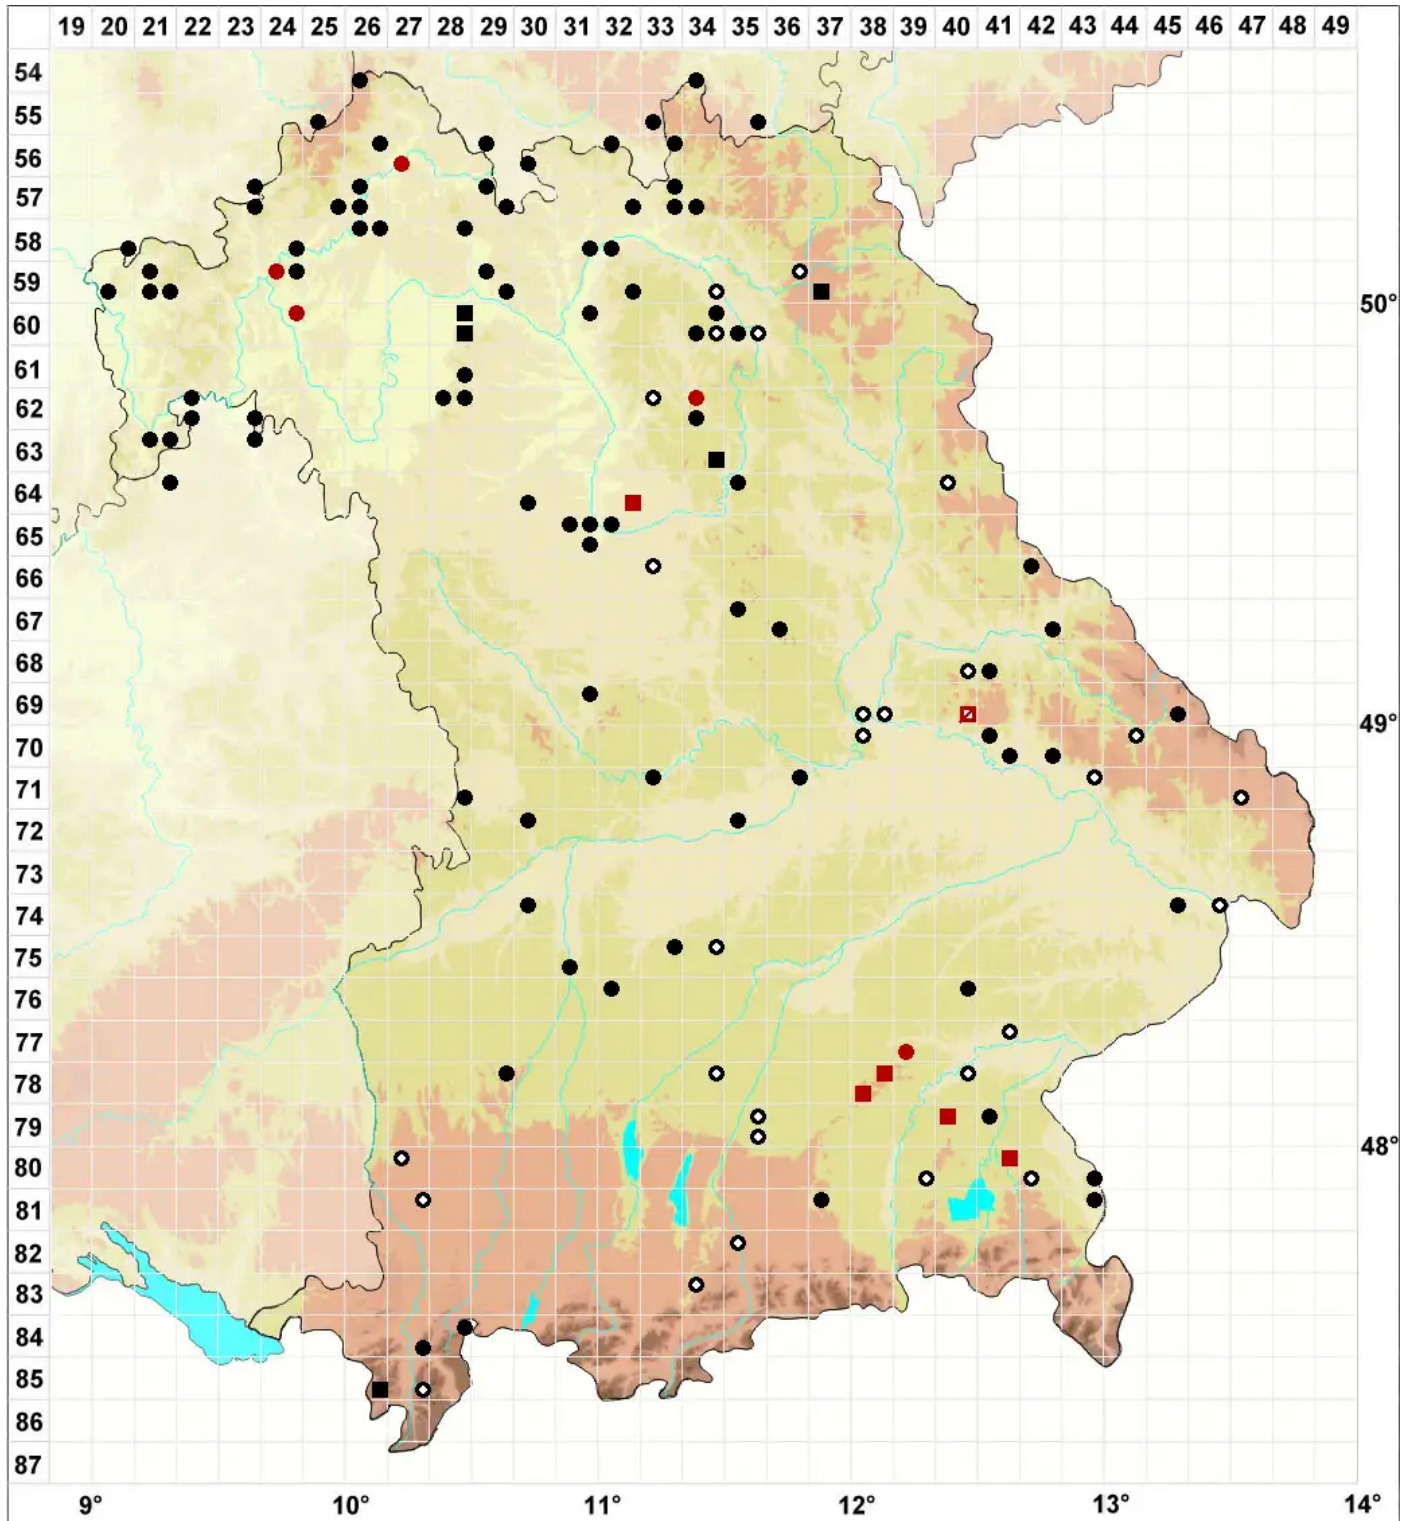

# Rhynchostegium confertum (Dicks.) Schimp.

## Unscheinbares Schnabeldeckelmoos

Legende:

**Symbole:**  
Ausgefülltes Symbol:  
Zeitraum von 1980 bis heute (Aktuelle Angabe)  
Leeres Symbol:  
Zeitraum vor 1980 (Altangabe)  
Quadrat: Herbarbeleg