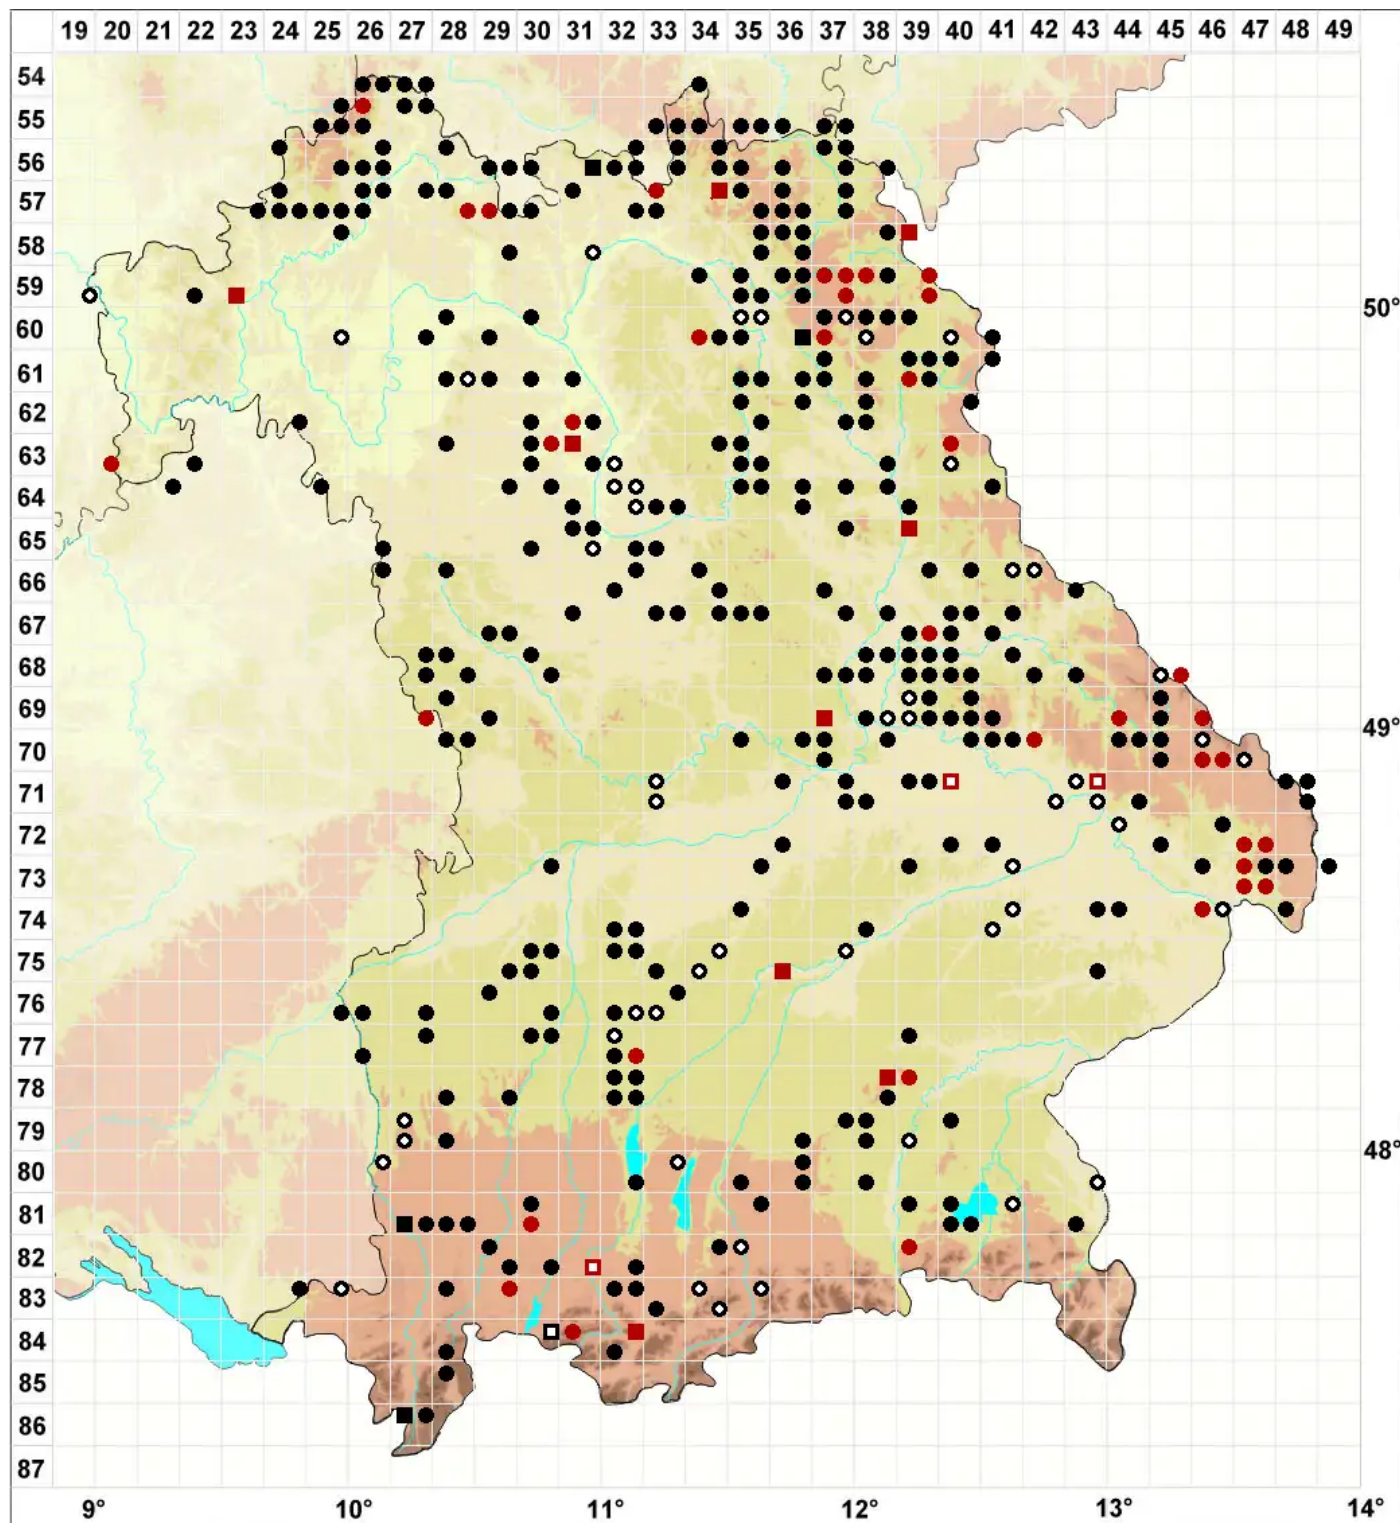

Calliergon cordifolium (Hedw.) Kindb.

Herzblättriges Schönmoos

Legende:

Symbole:

Ausgefülltes Symbol:
Zeitraum von 1980 bis heute (Aktuelle Angabe)

Leeres Symbol:
Zeitraum vor 1980 (Altangabe)

Quadrat: Herbarbeleg