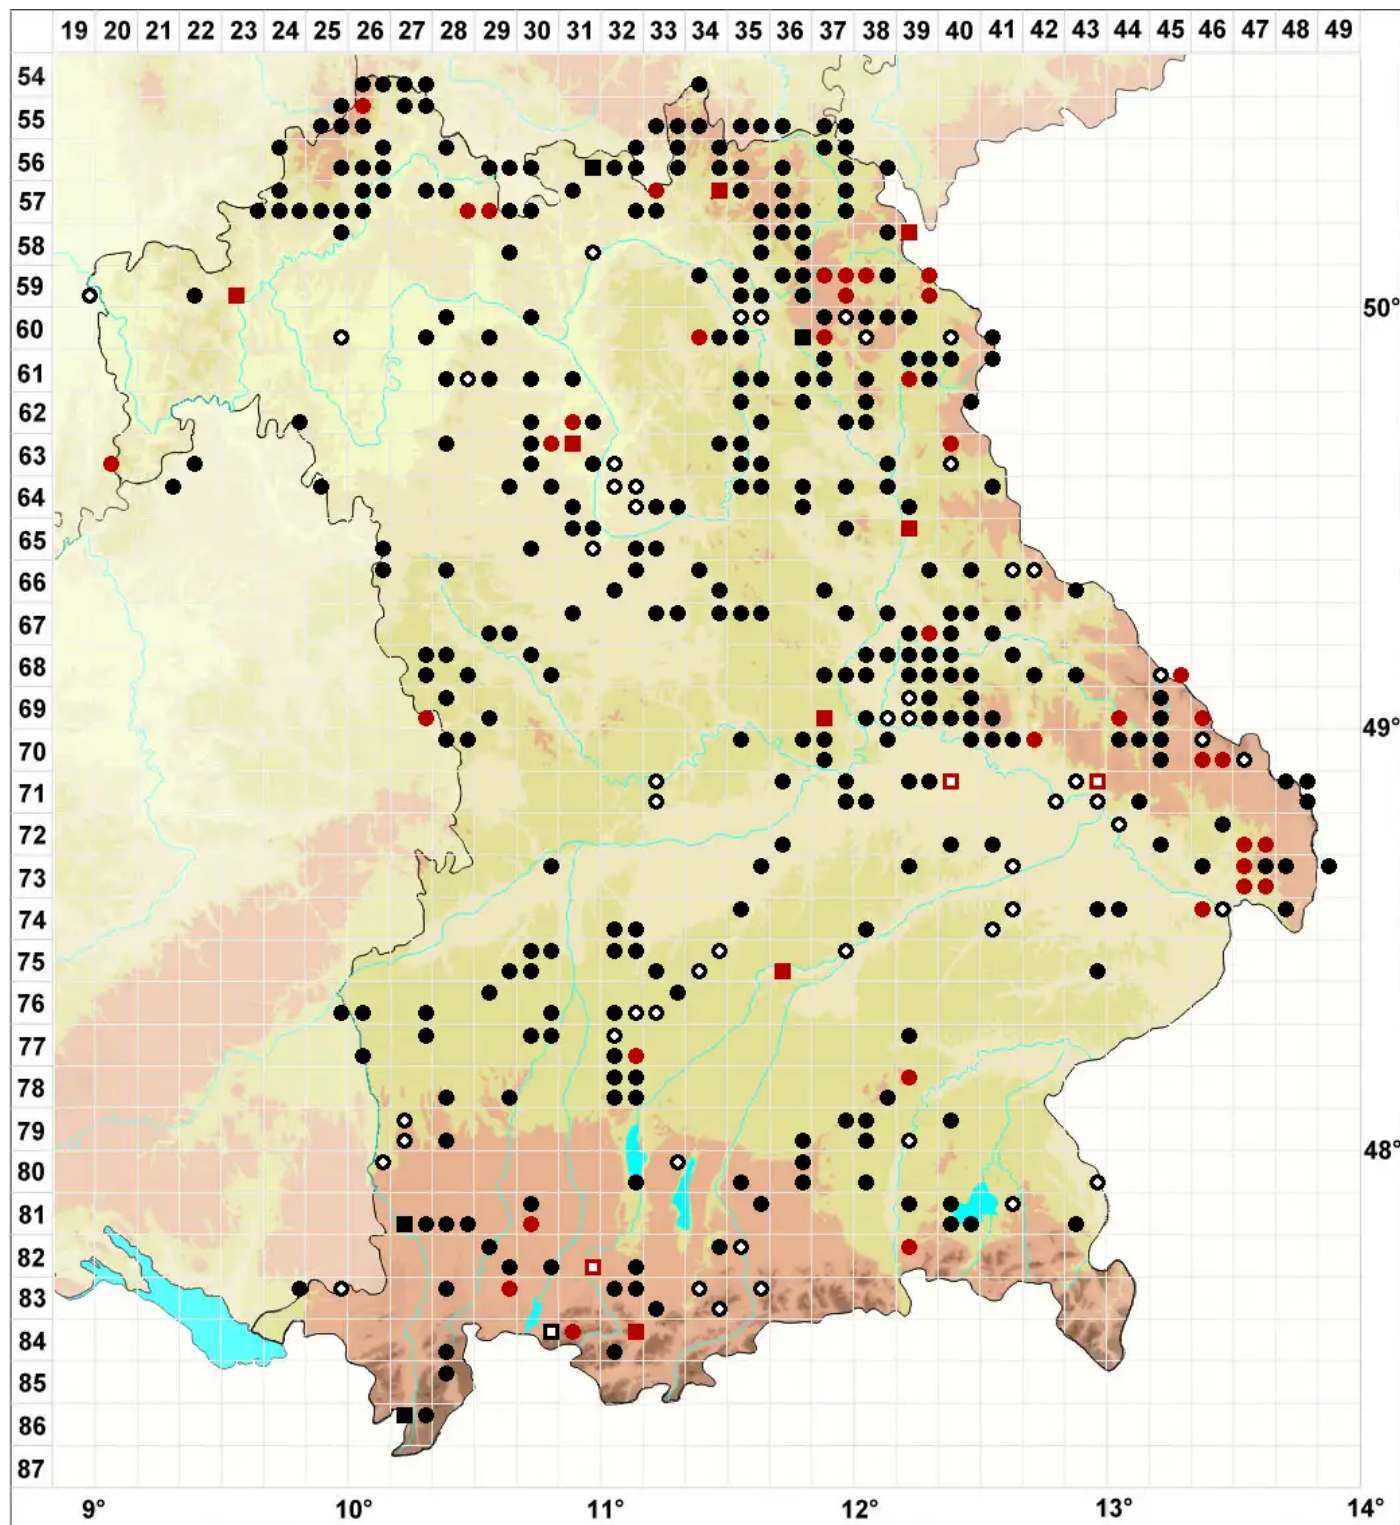

Calliergon cordifolium (Hedw.) Kindb.

Herzblättriges Schönmoos

Legende:

Symbole:

Ausgefülltes Symbol:
Zeitraum von 1980 bis heute (Aktuelle Angabe)

Leeres Symbol:
Zeitraum vor 1980 (Altangabe)

Quadrat: Herbarbeleg