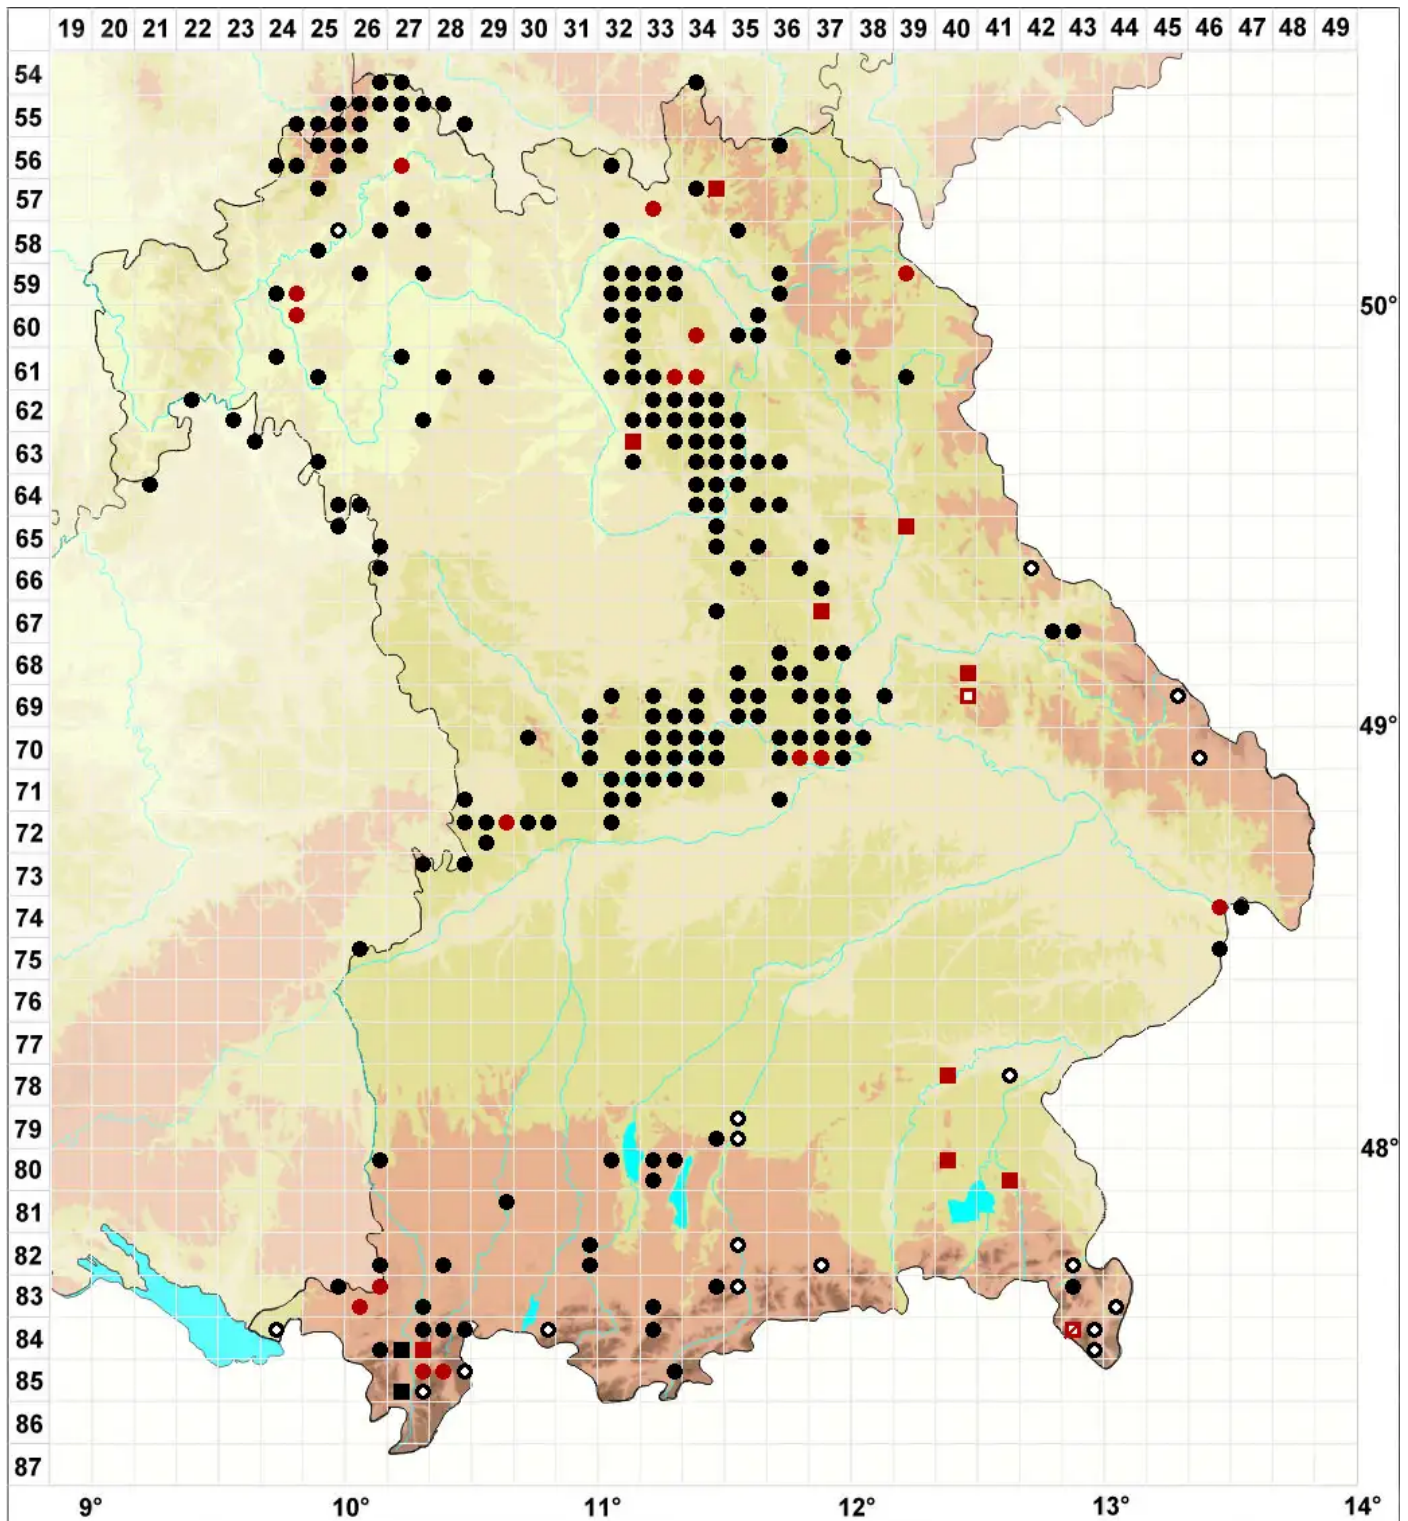

Cirriphyllum crassinervium (Taylor) Loeske & M.Fleisch.

Dicknerviges Haarblattmoos

Legende:

- Symbole:**
- Ausgefülltes Symbol:
Zeitraum von 1980 bis heute (Aktuelle Angabe)
 - Leeres Symbol:
Zeitraum vor 1980 (Altangabe)
 - Quadrat: Herbarbeleg