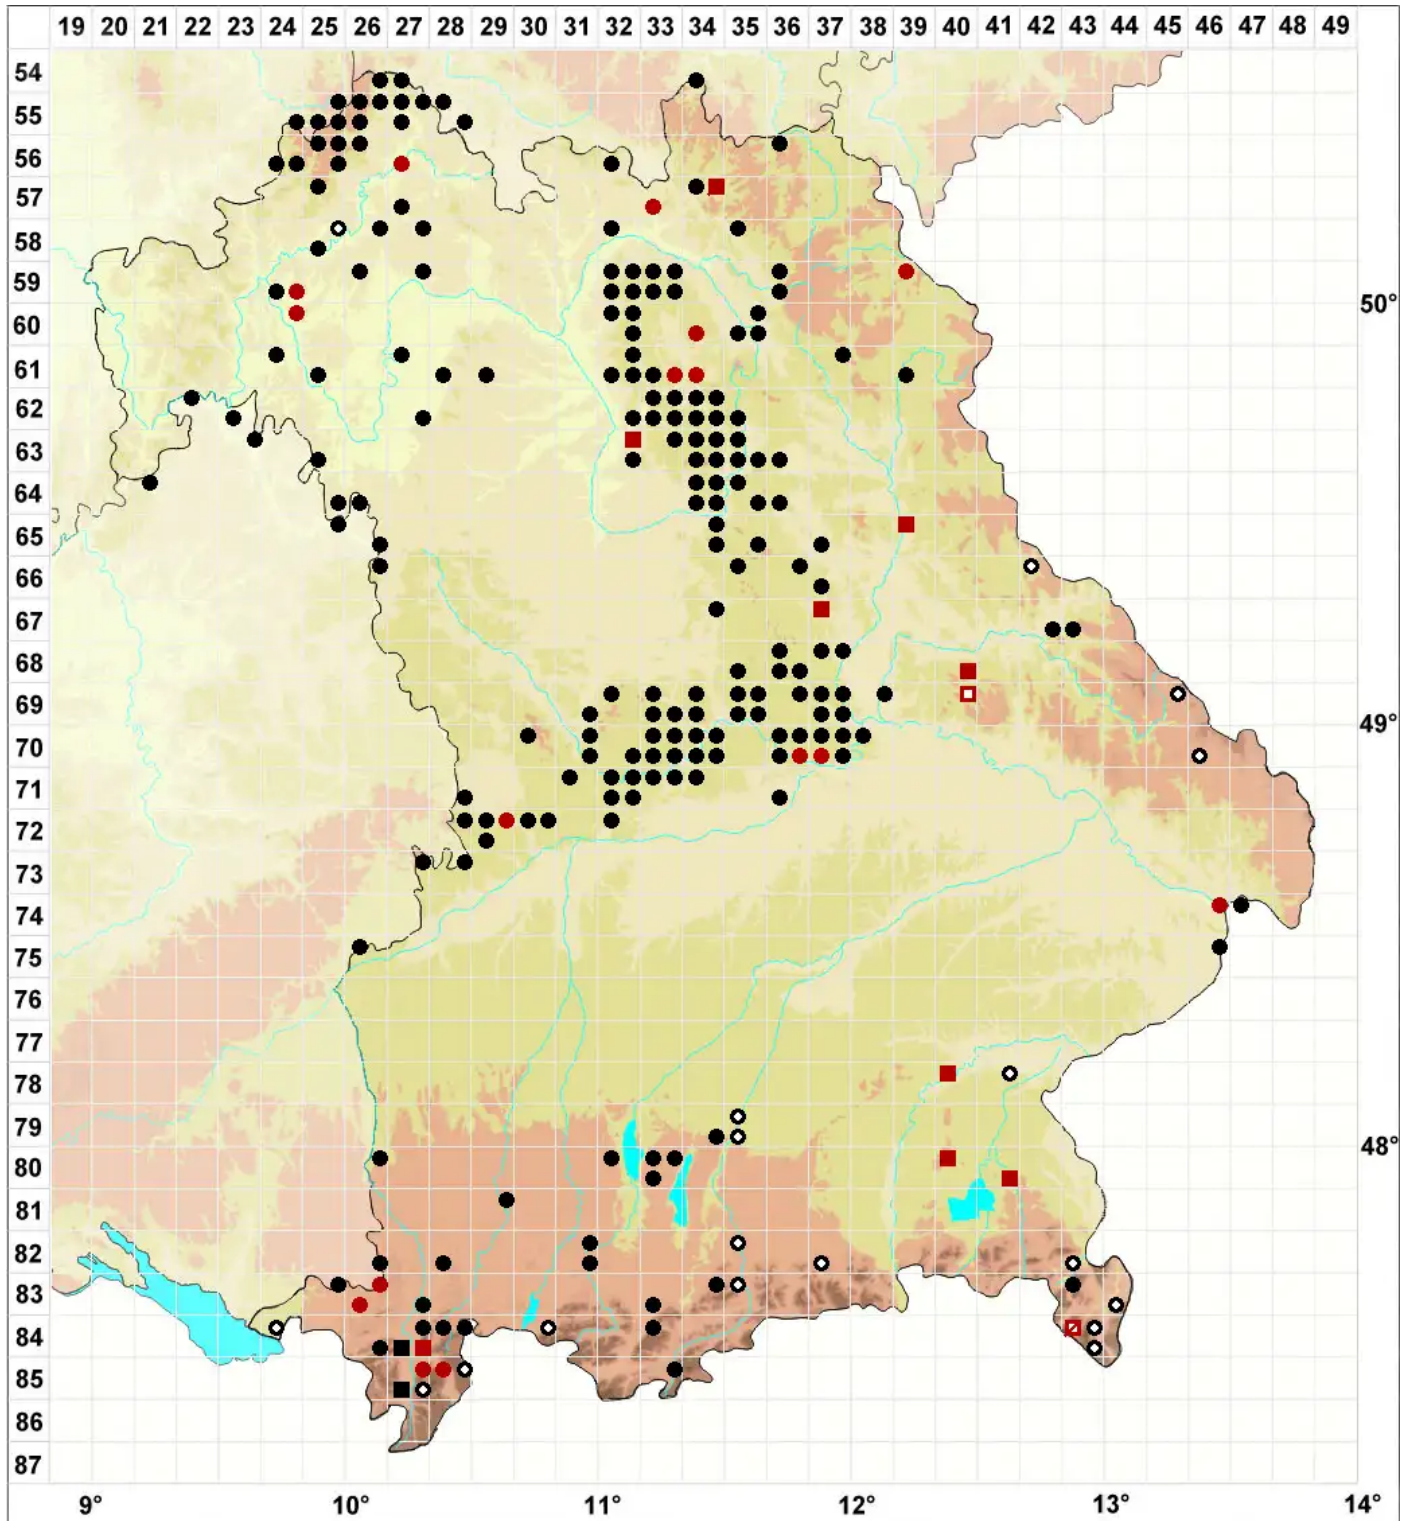

Cirriphyllum crassinervium (Taylor) Loeske & M.Fleisch.

Dicknerviges Haarblattmoos

Legende:

Symbole:

Ausgefülltes Symbol:
Zeitraum von 1980 bis heute (Aktuelle Angabe)

Leeres Symbol:
Zeitraum vor 1980 (Altangabe)

Quadrat: Herbarbeleg