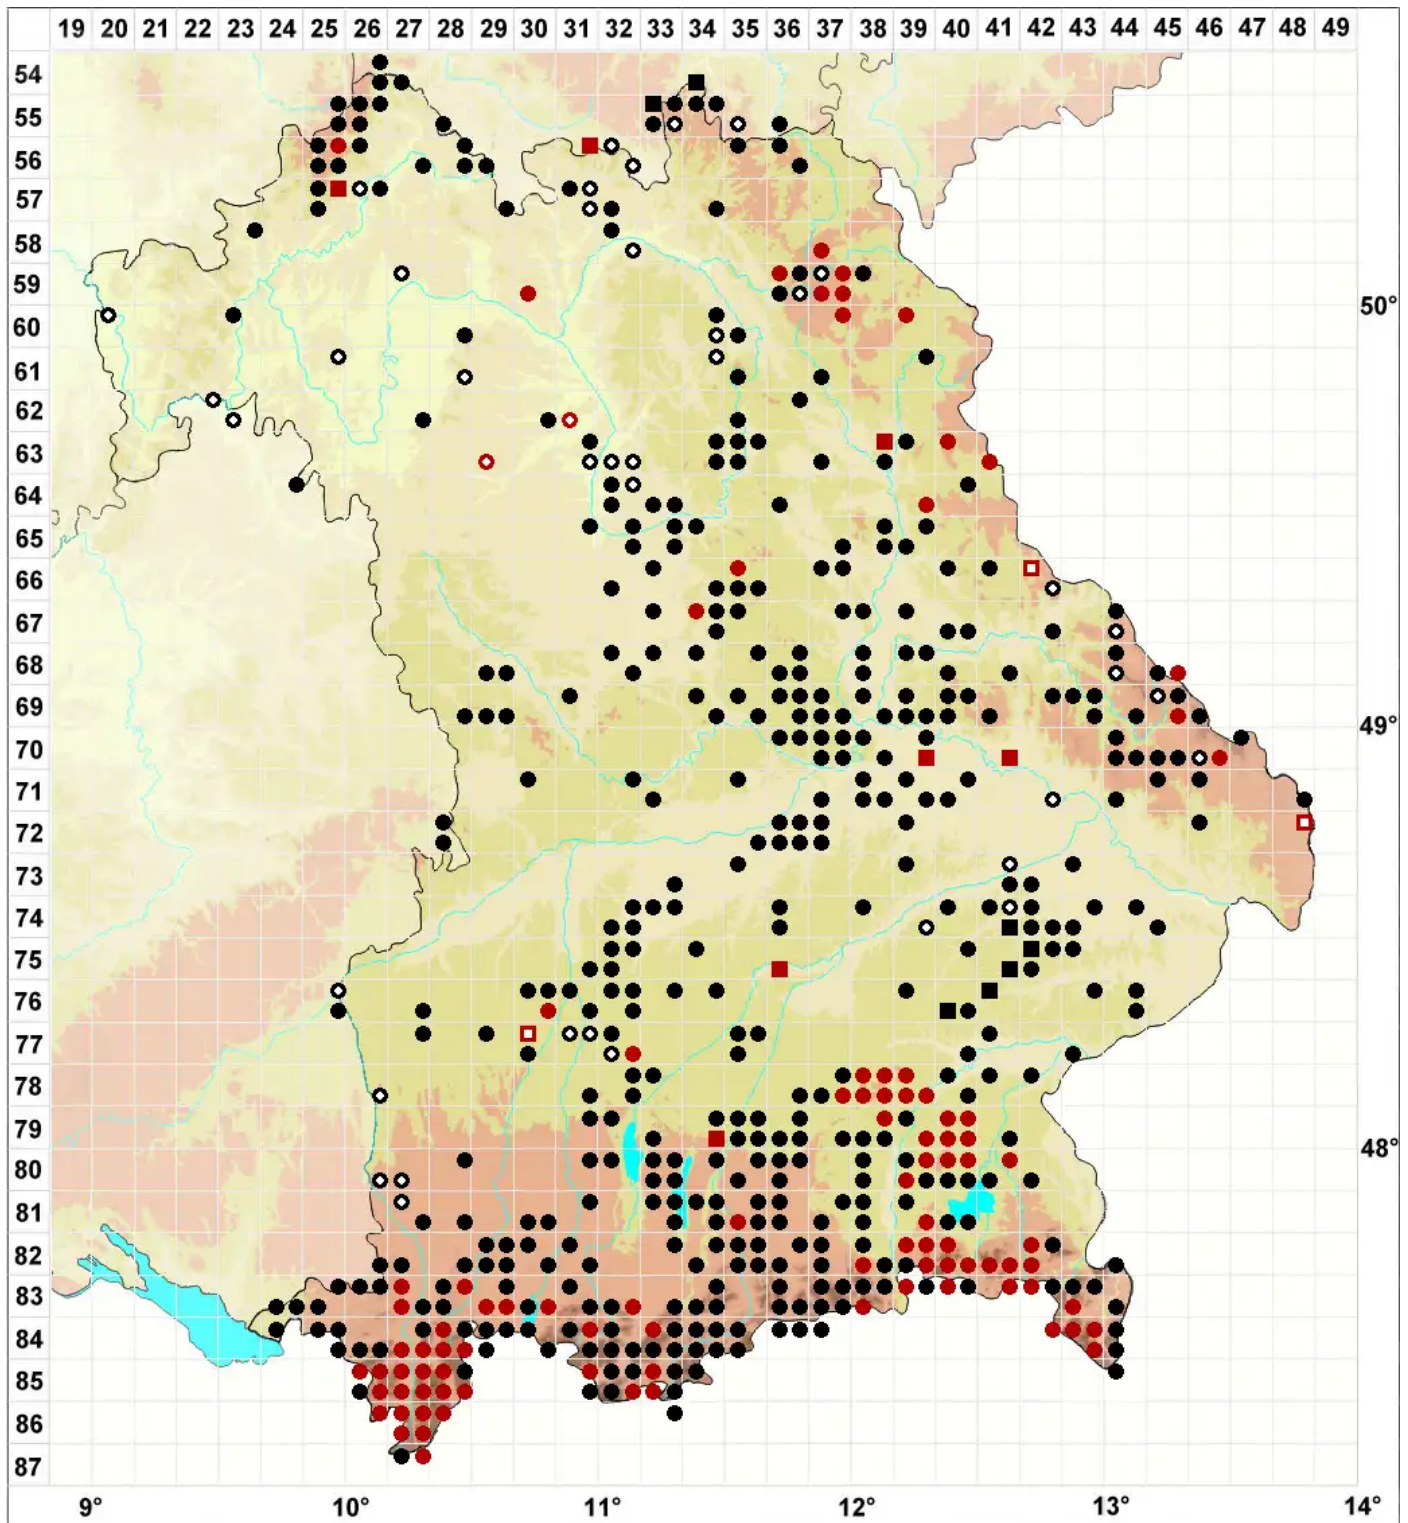

# *Ptilium crista-castrensis* (Hedw.) De Not.

Echtes Federmoos, Farnwedelmoos

Legende:

**Symbole:**  
Ausgefülltes Symbol:  
Zeitraum von 1980 bis heute (Aktuelle Angabe)  
Leeres Symbol:  
Zeitraum vor 1980 (Altangabe)  
Quadrat: Herbarbeleg