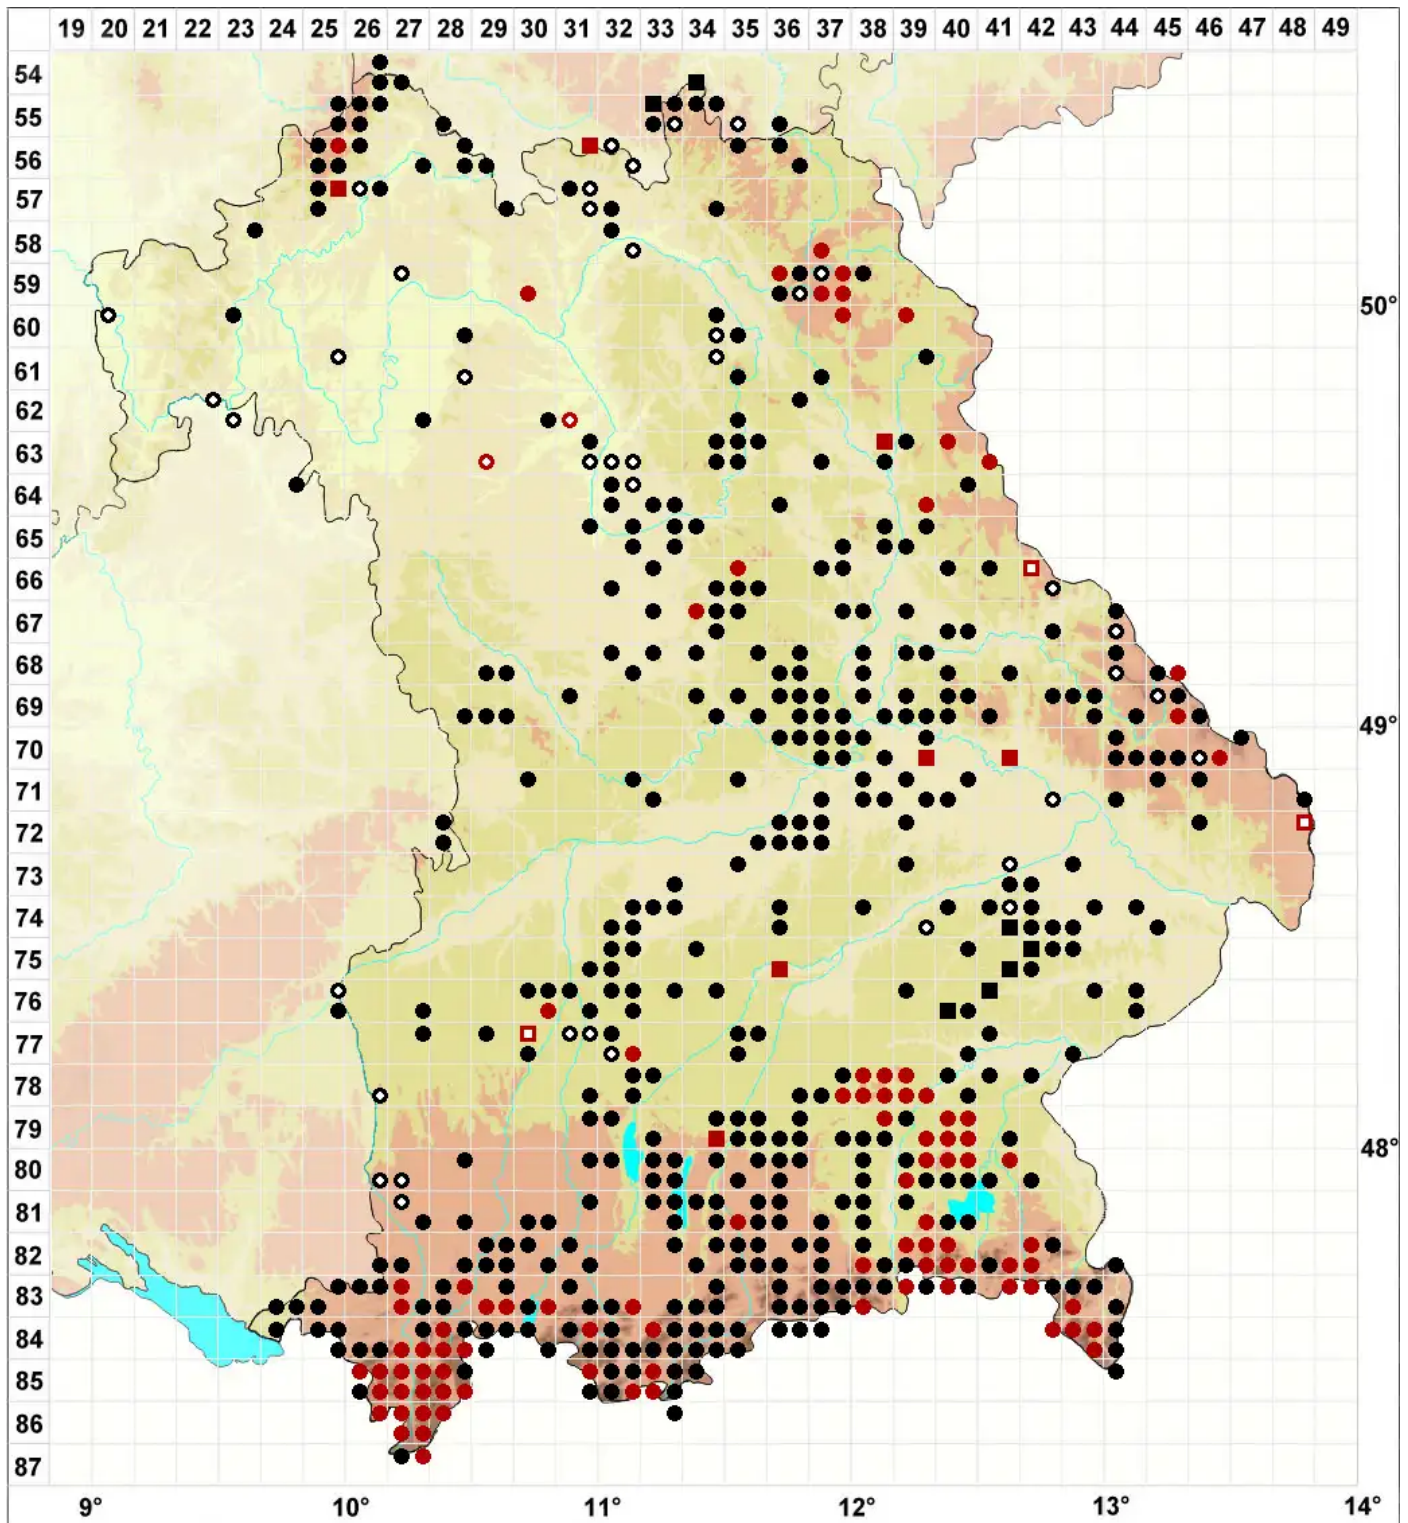

Ptilium crista-castrensis (Hedw.) De Not.

Echtes Federmoos, Farnwedelmoos

Legende:

Symbole:
Ausgefülltes Symbol:
Zeitraum von 1980 bis heute (Aktuelle Angabe)
Leeres Symbol:
Zeitraum vor 1980 (Altangabe)
Quadrat: Herbarbeleg