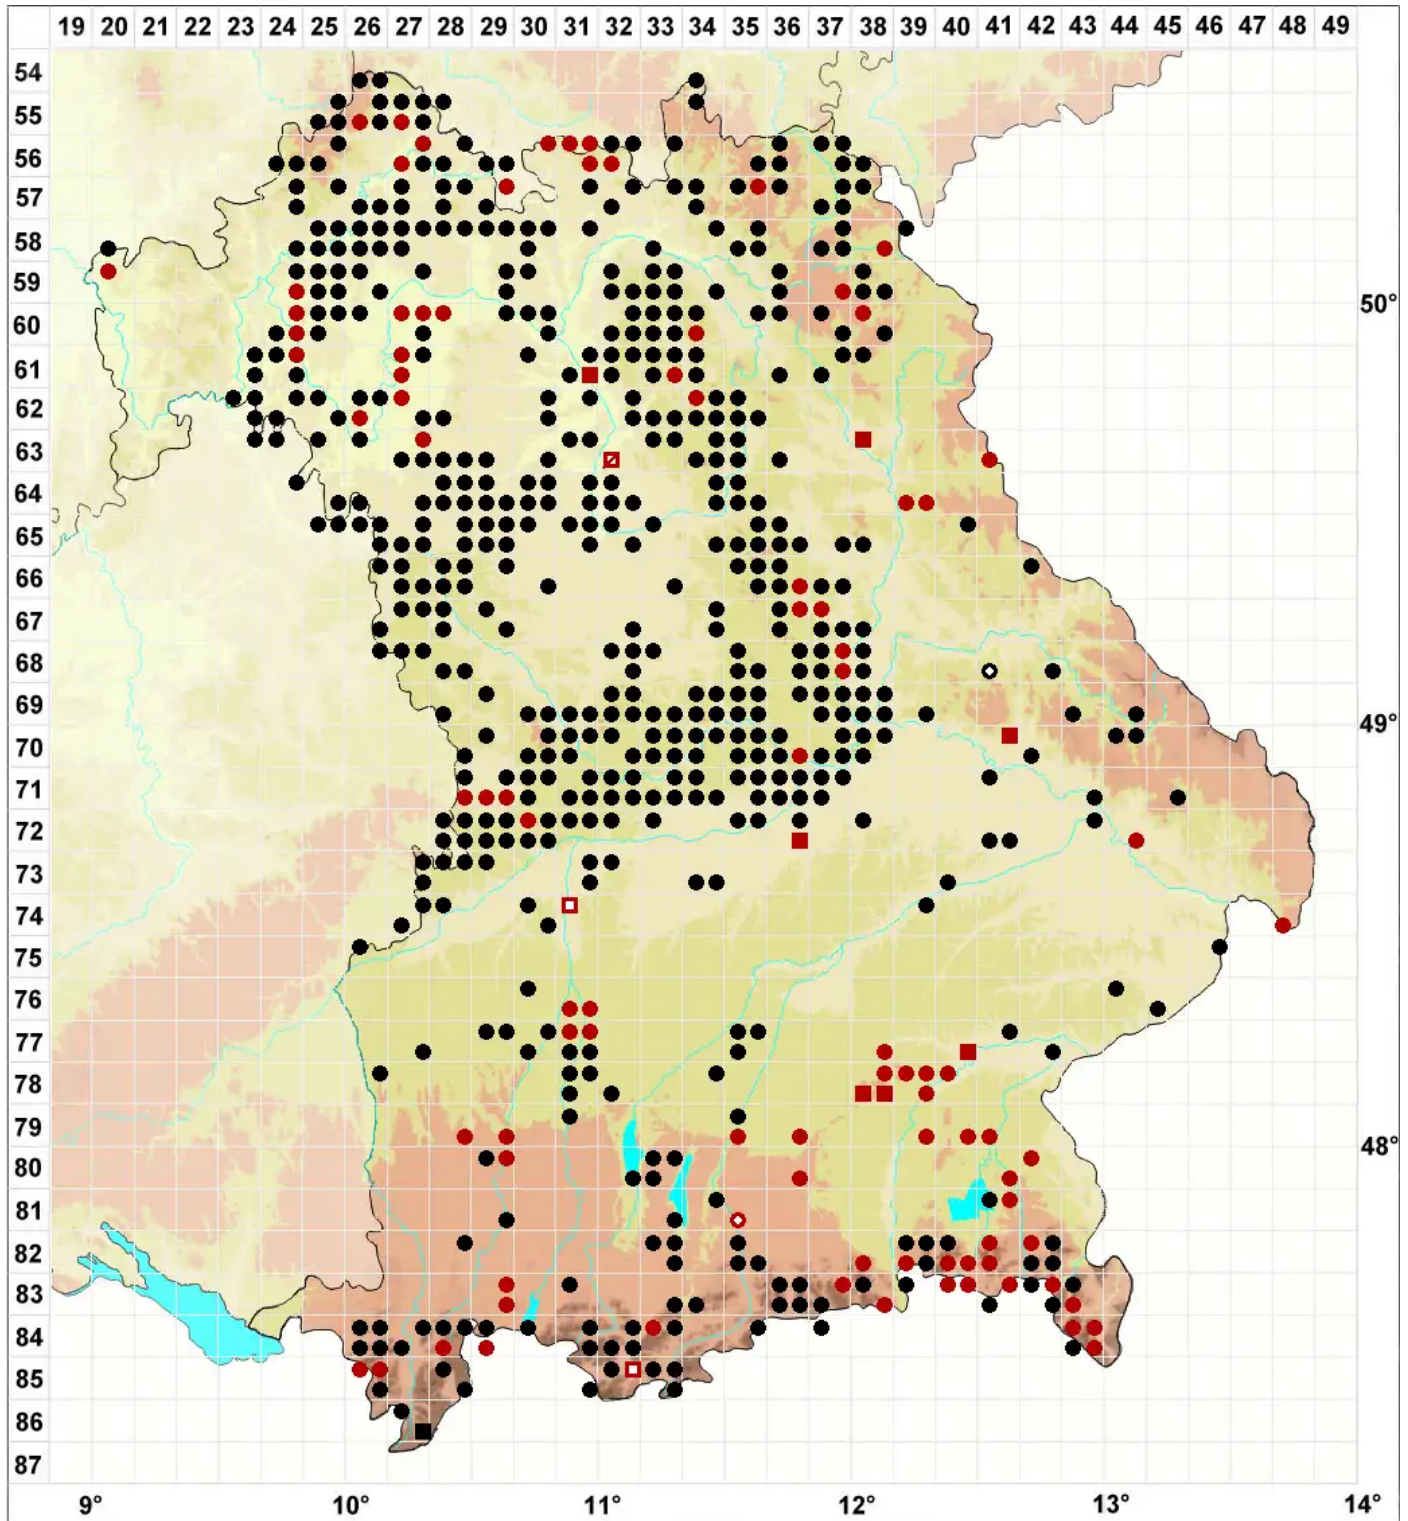

Hypnum cupressiforme var. lacunosum Brid.

Geschwollenes Zypressen-Schlafmoos

Legende:

- Symbole:**
- Ausgefülltes Symbol:
Zeitraum von 1980 bis heute (Aktuelle Angabe)
 - Leeres Symbol:
Zeitraum vor 1980 (Altangabe)
 - Quadrat: Herbarbeleg