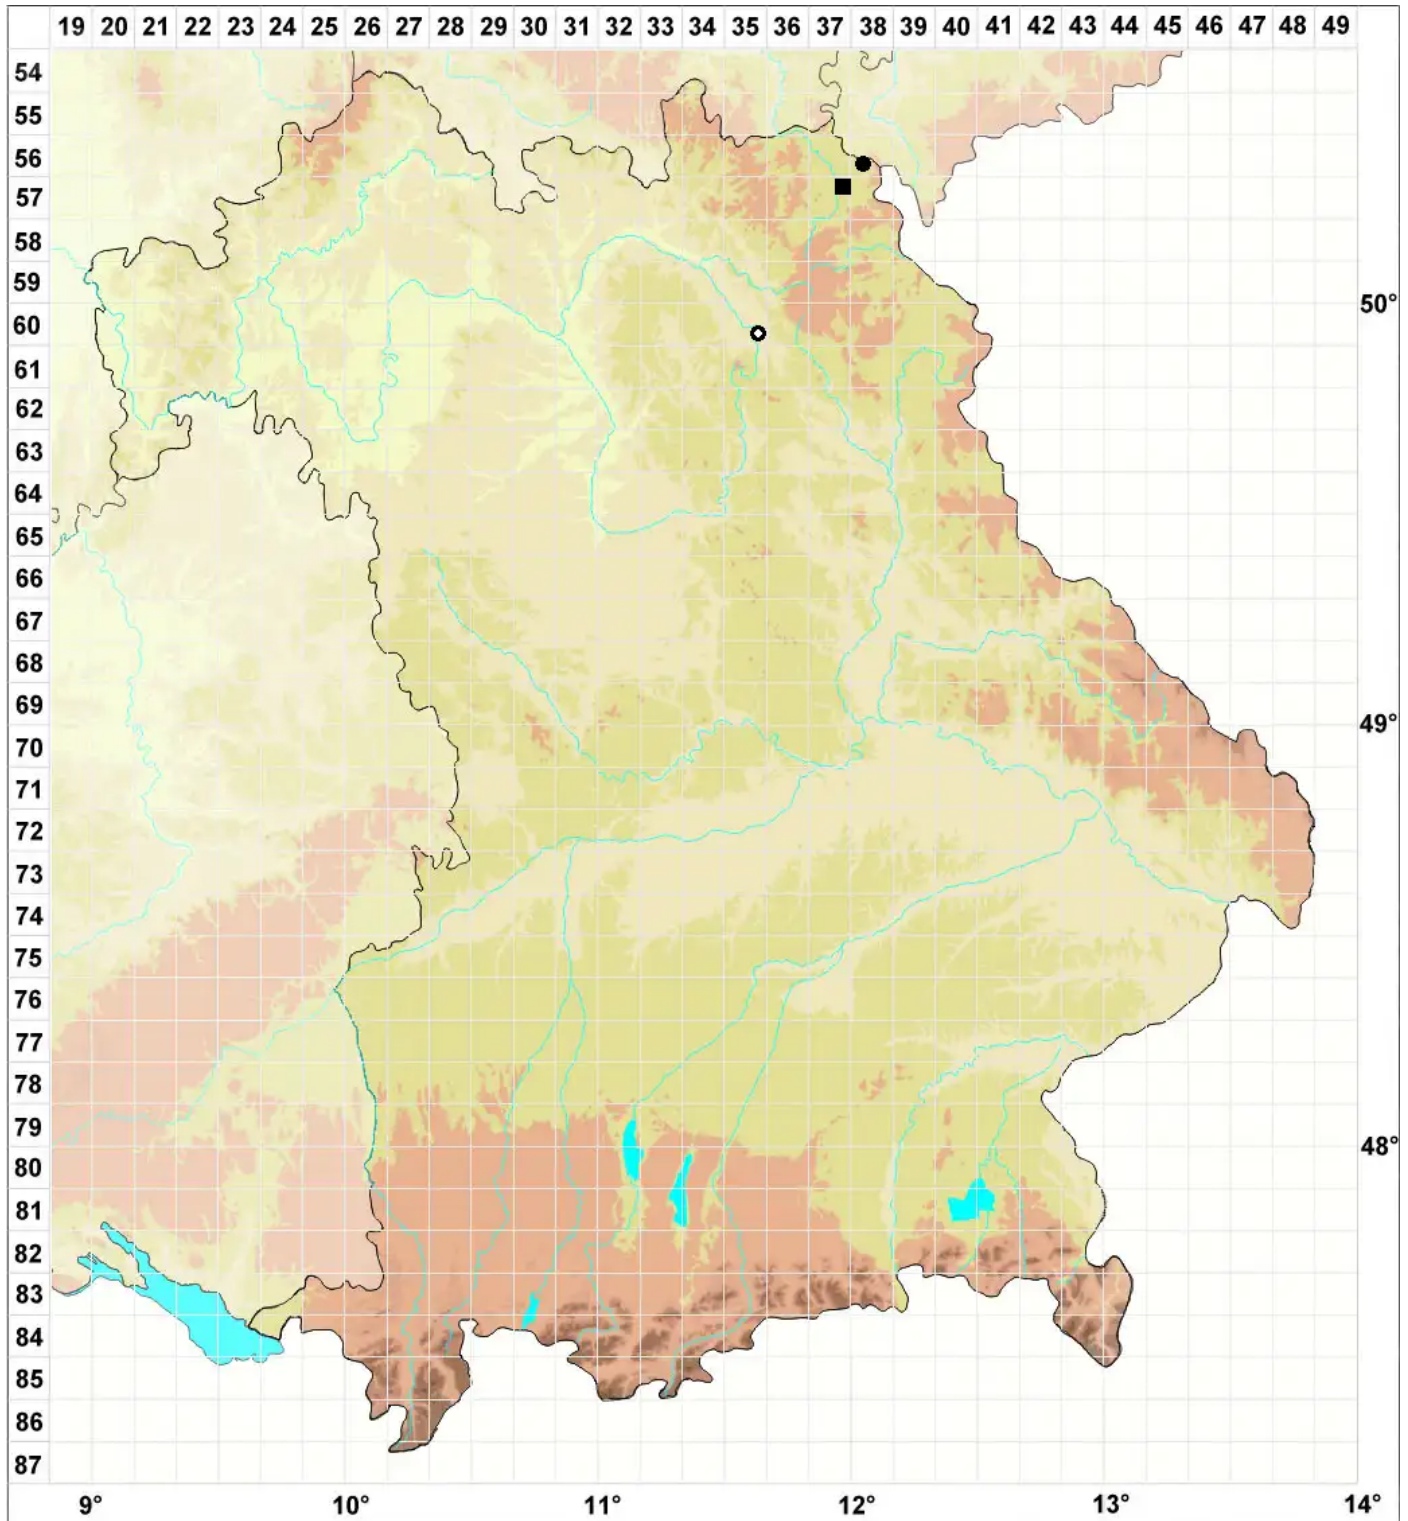

Hypnum cupressiforme var. resupinatum (Taylor) Schimp.

Atlantisches Zypressen-Schlafmoos

Legende:

Symbole:
Ausgefülltes Symbol:
Zeitraum von 1980 bis heute (Aktuelle Angabe)
Leeres Symbol:
Zeitraum vor 1980 (Altangabe)
Quadrat: Herbarbeleg