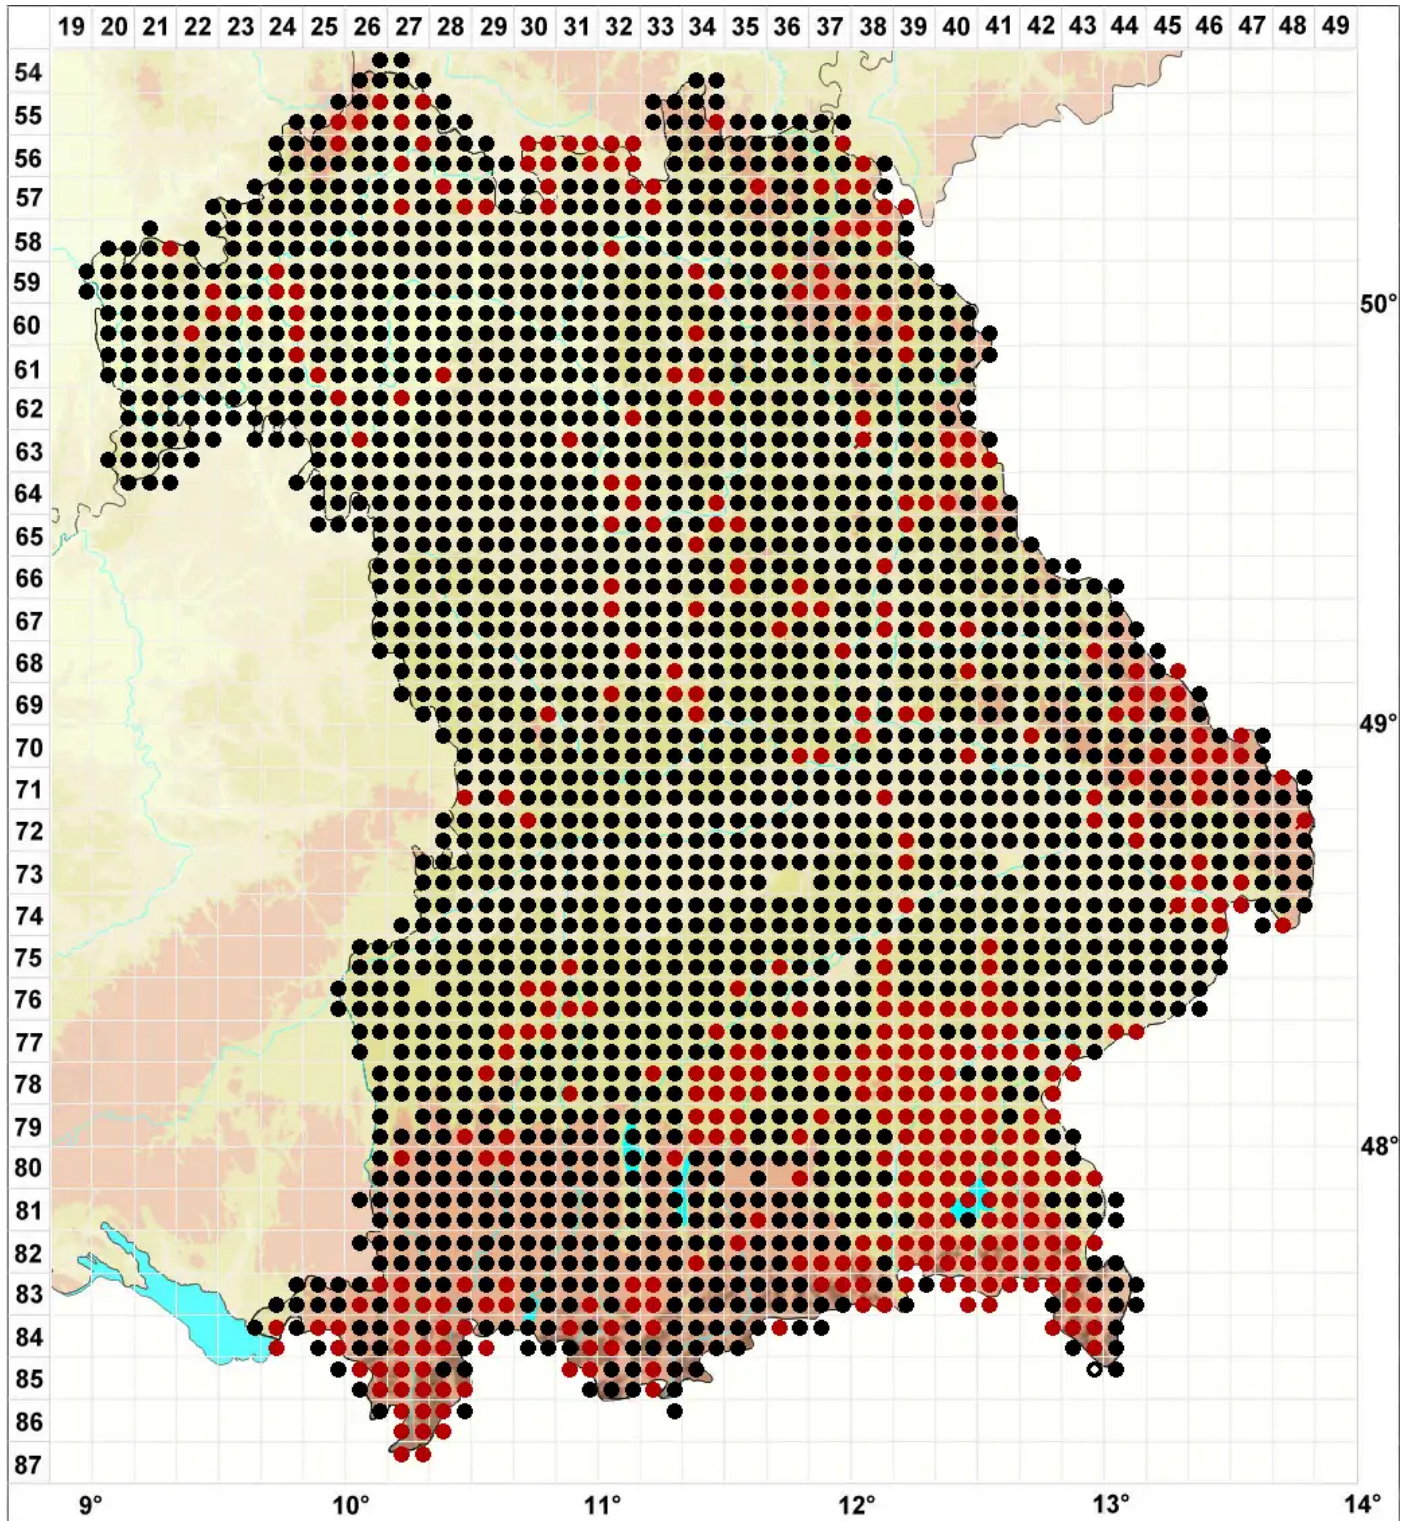

Hypnum cupressiforme Hedw.

Zypressen-Schlafmoos

Legende:

- Symbole:**
- Ausgefülltes Symbol:
Zeitraum von 1980 bis heute (Aktuelle Angabe)
 - Leeres Symbol:
Zeitraum vor 1980 (Altangabe)
 - Quadrat: Herbarbeleg