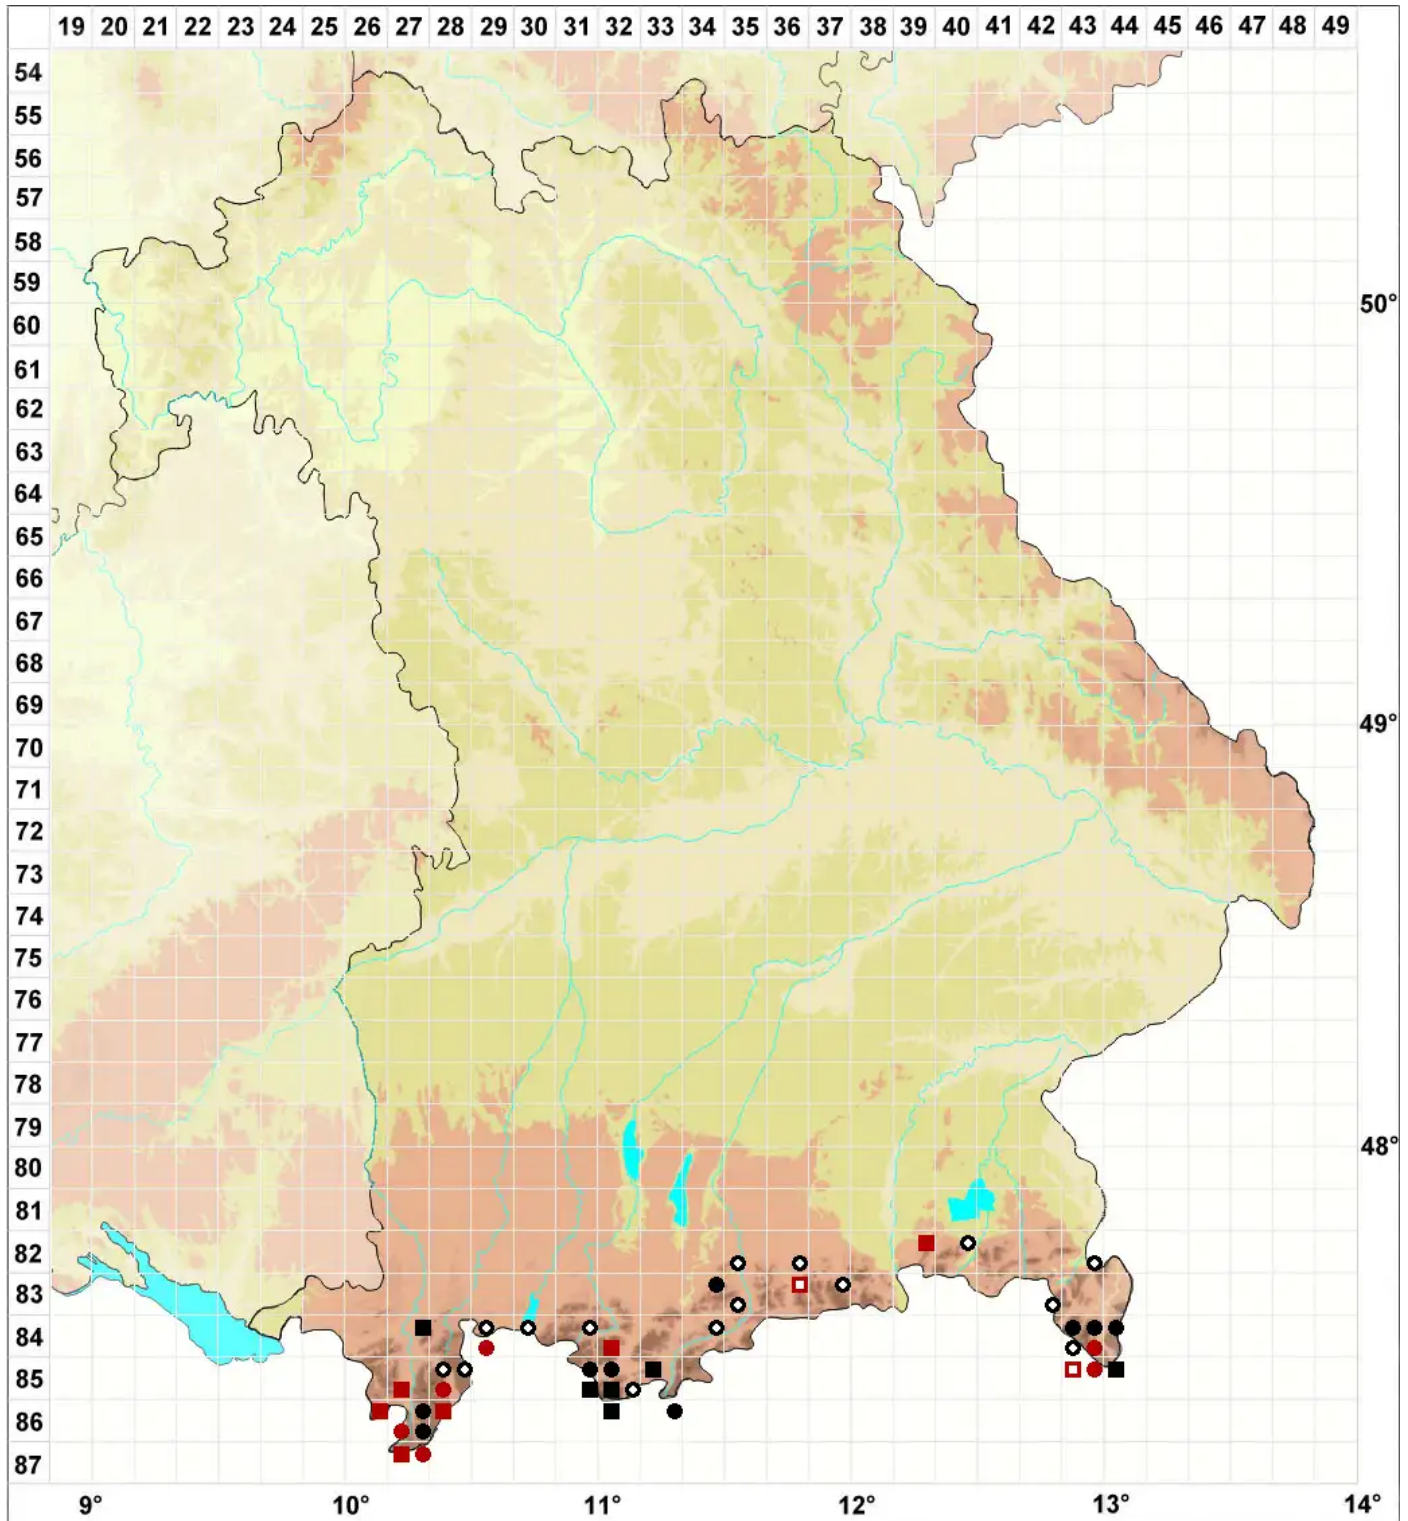

# Hypnum recurvatum (Lindb. & S.W.Arnell) Kindb.

## Krallen-Schlafmoos

Legende:

- Symbole:**
- Ausgefülltes Symbol:  
Zeitraum von 1980 bis heute (Aktuelle Angabe)
  - Leeres Symbol:  
Zeitraum vor 1980 (Altangabe)
  - Quadrat: Herbarbeleg