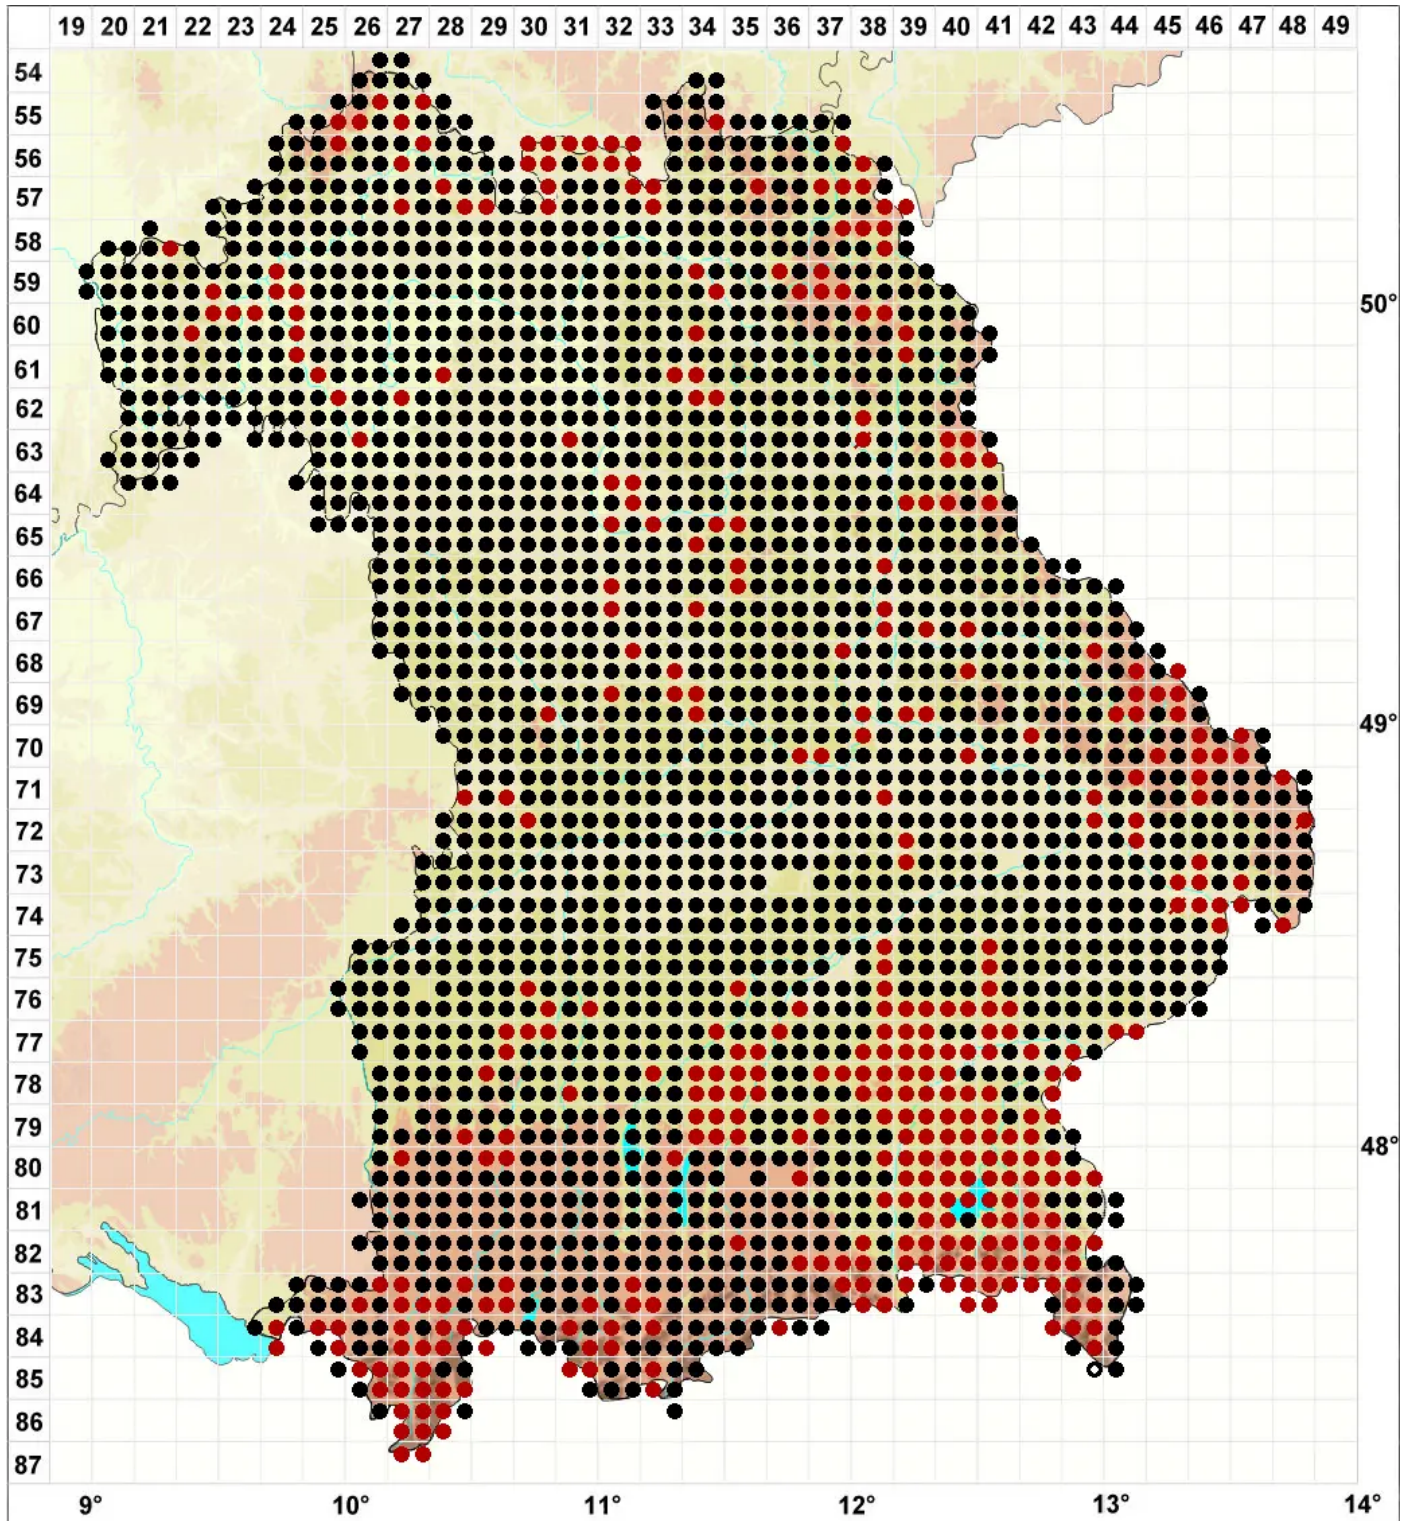

# Hypnum cupressiforme Hedw.

## Zypressen-Schlafmoos

Legende:

**Symbole:**  
Ausgefülltes Symbol:  
Zeitraum von 1980 bis heute (Aktuelle Angabe)  
Leeres Symbol:  
Zeitraum vor 1980 (Altangabe)  
Quadrat: Herbarbeleg