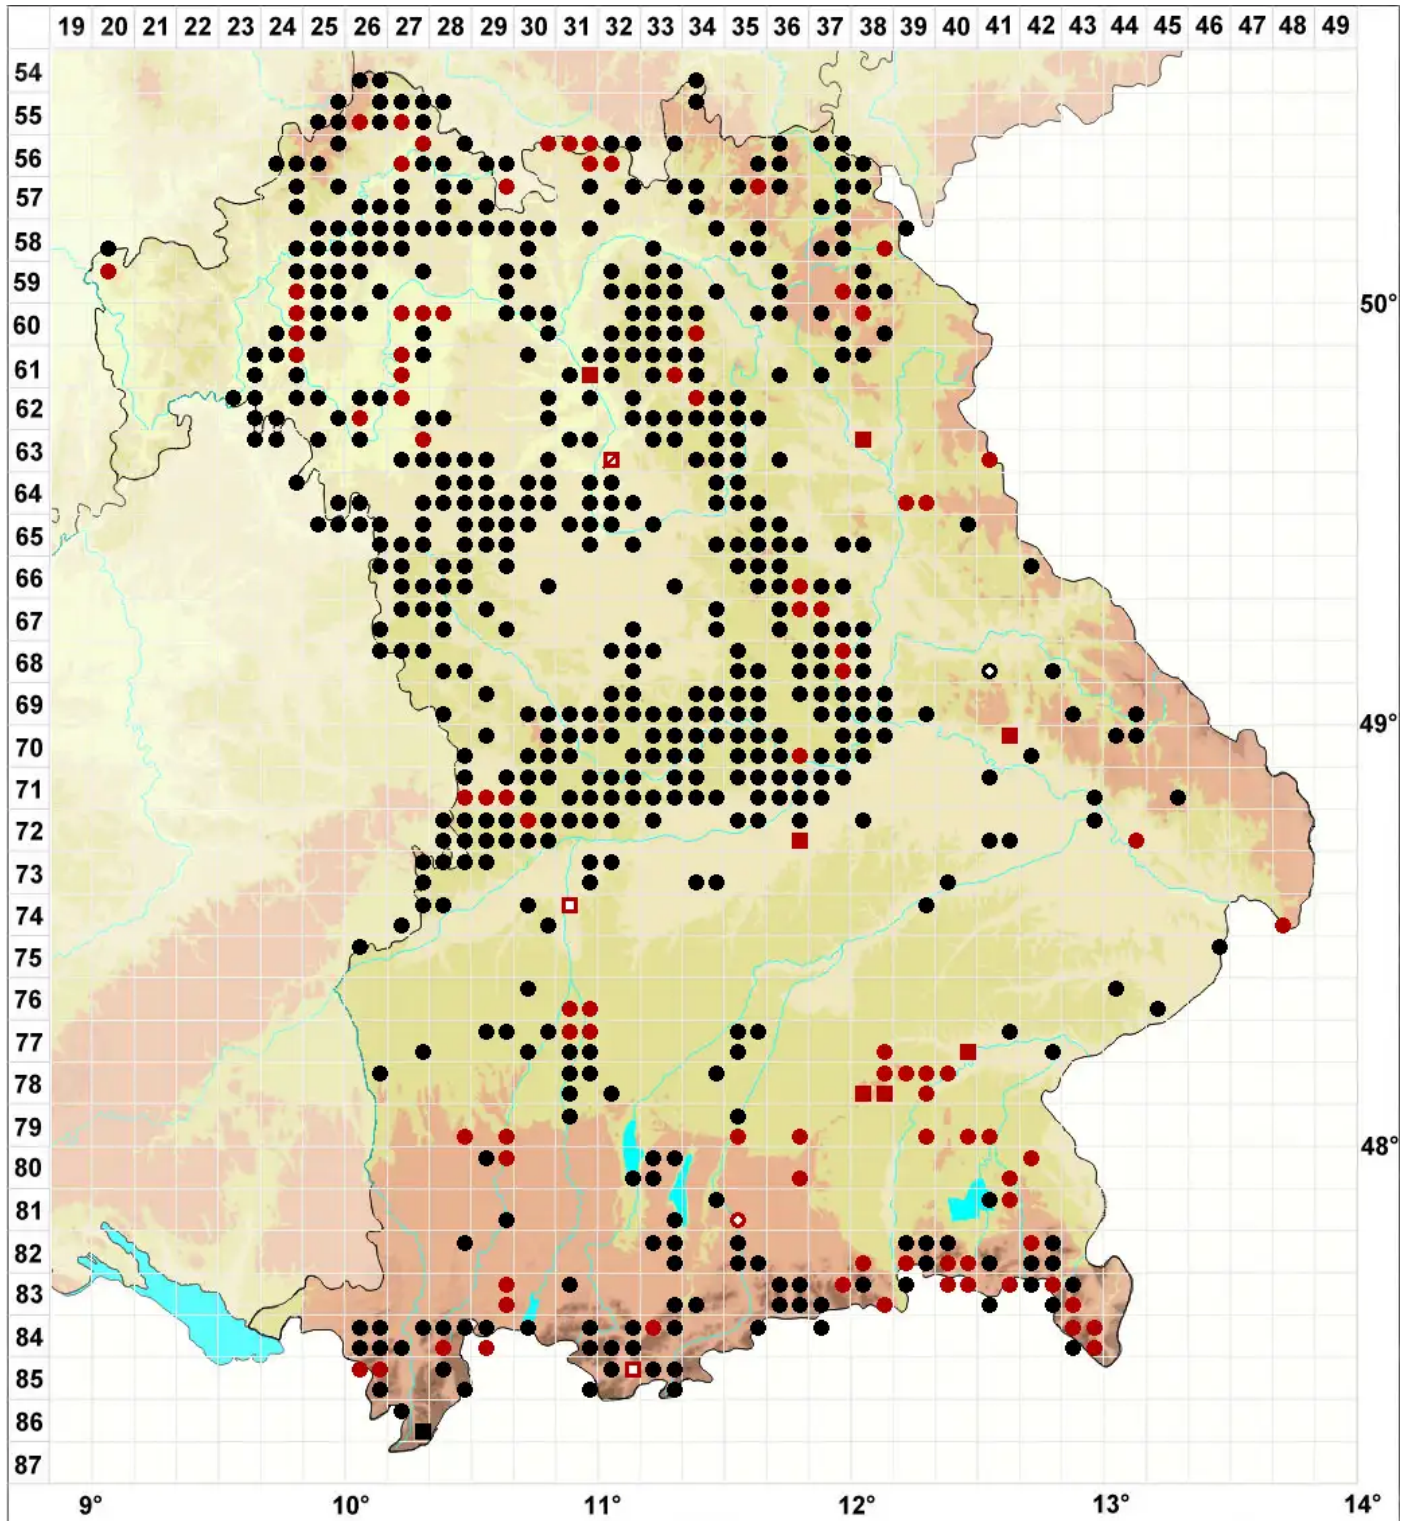

Hypnum cupressiforme var. lacunosum Brid.

Geschwollenes Zypressen-Schlafmoos

Legende:

- Symbole:**
- Ausgefülltes Symbol:
Zeitraum von 1980 bis heute (Aktuelle Angabe)
 - Leeres Symbol:
Zeitraum vor 1980 (Altangabe)
 - Quadrat: Herbarbeleg