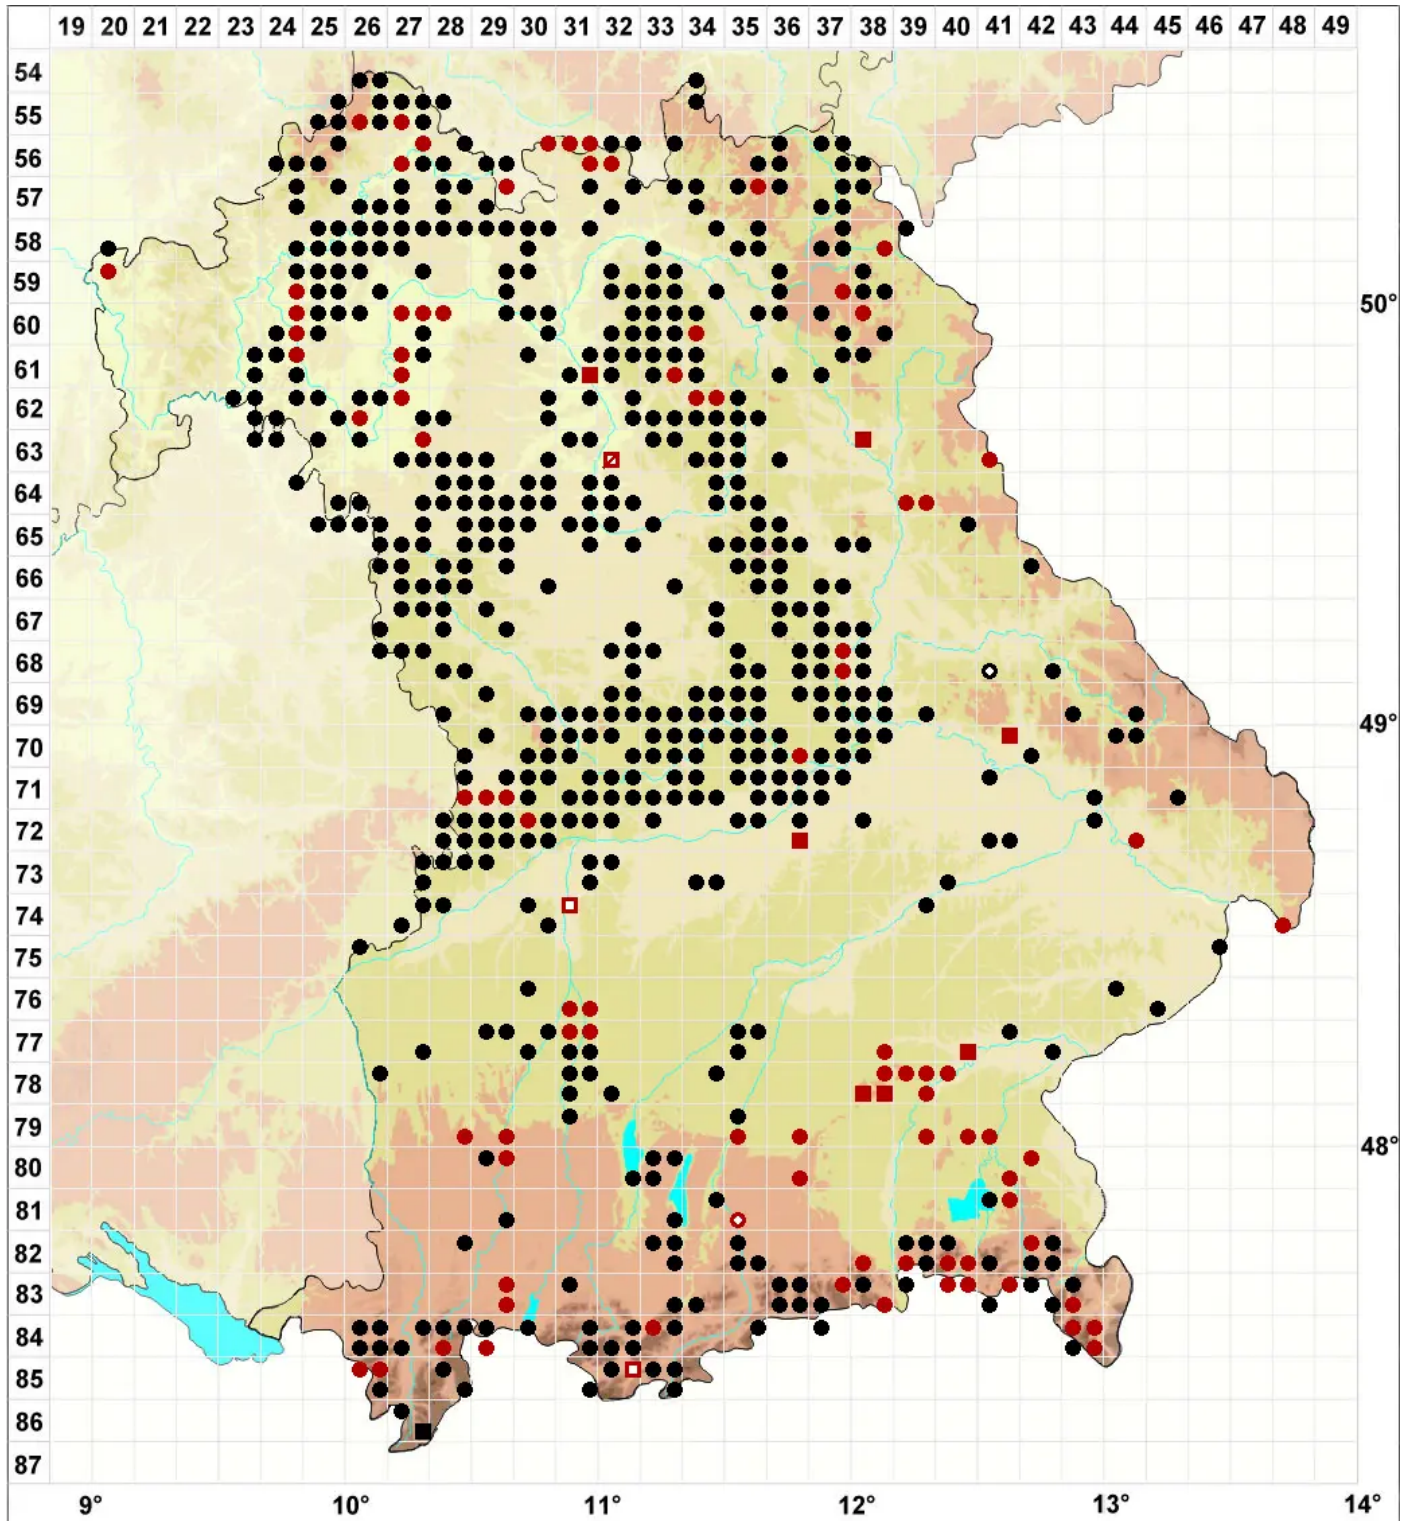

# Hypnum cupressiforme var. lacunosum Brid.

Geschwollenes Zypressen-Schlafmoos

Legende:

- Symbole:**
- Ausgefülltes Symbol:  
Zeitraum von 1980 bis heute (Aktuelle Angabe)
  - Leeres Symbol:  
Zeitraum vor 1980 (Altangabe)
  - Quadrat: Herbarbeleg