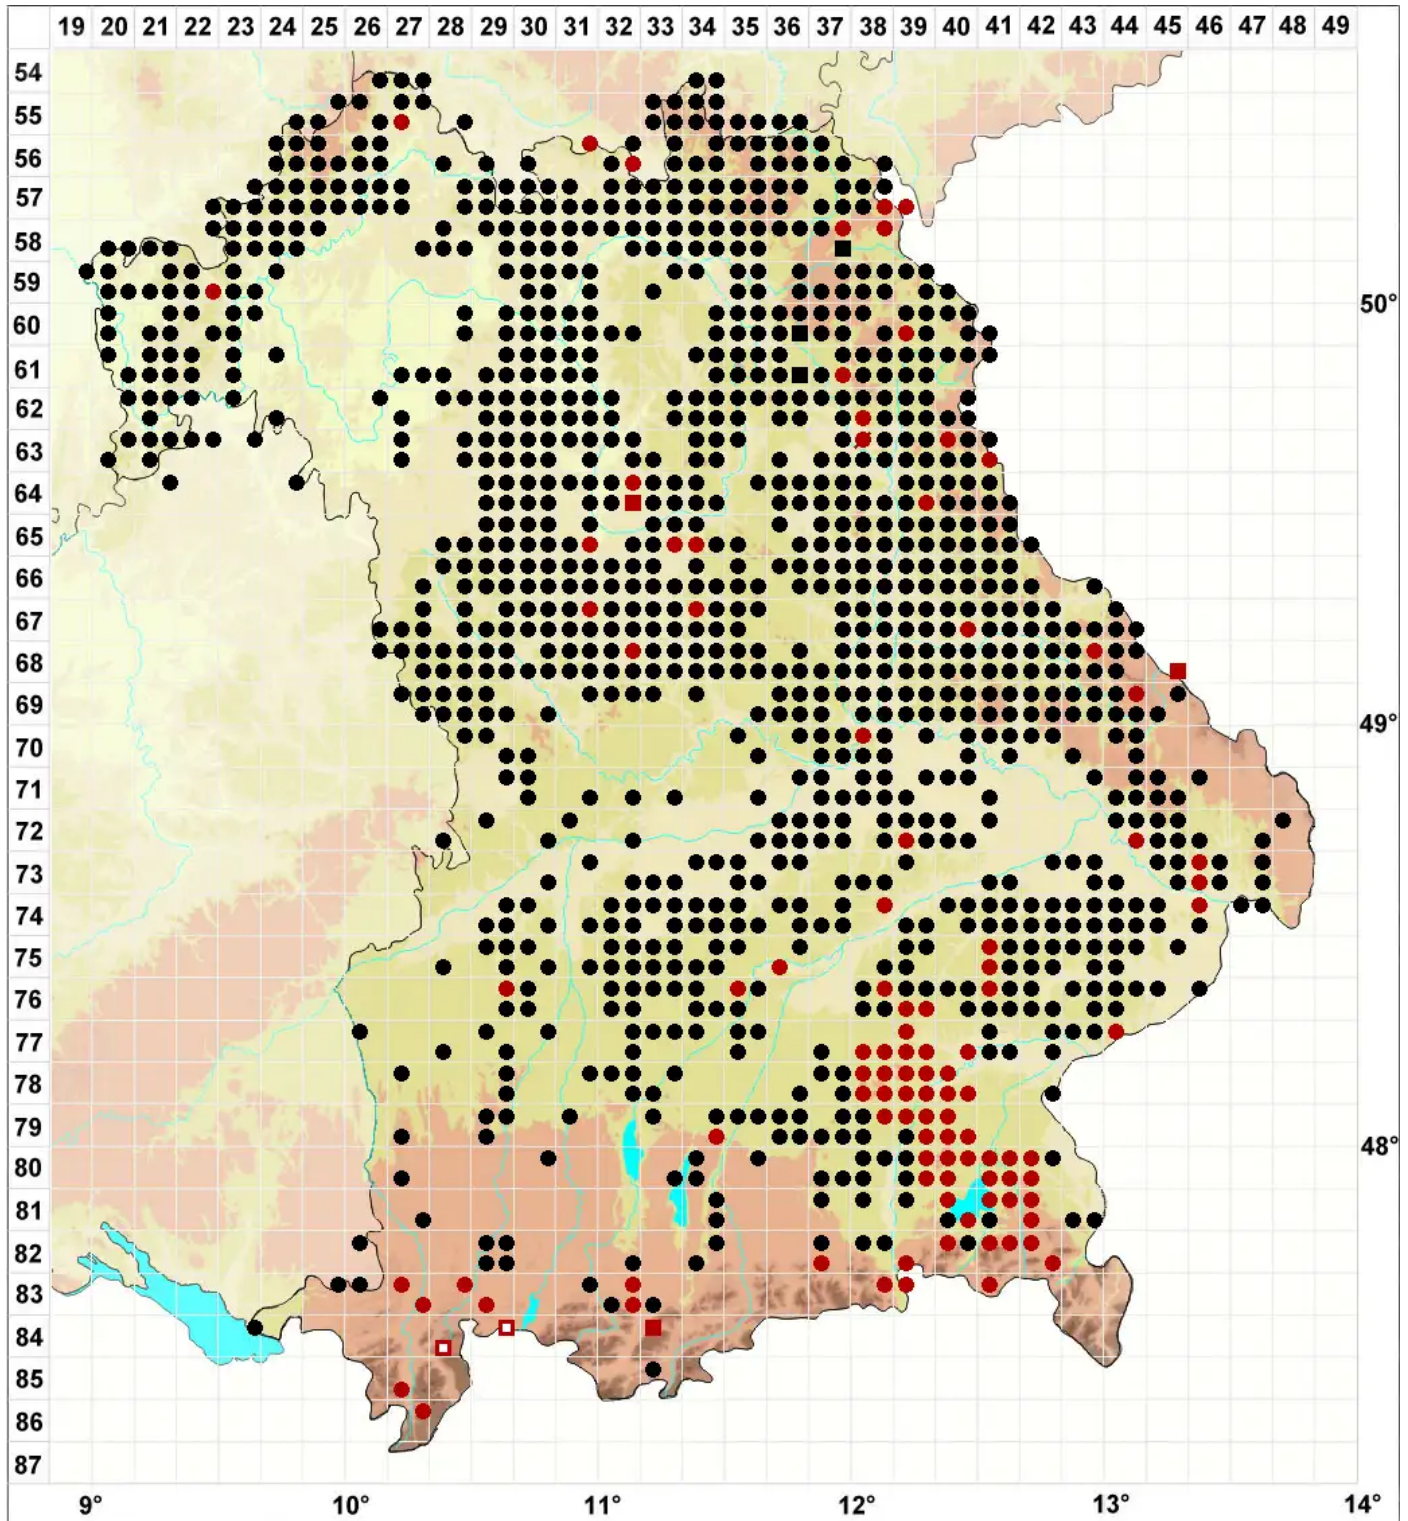

Hypnum jutlandicum Holmen & E. Warncke

Heide-Schlafmoos

Legende:

Symbole:

Ausgefülltes Symbol:
Zeitraum von 1980 bis heute (Aktuelle Angabe)

Leeres Symbol:
Zeitraum vor 1980 (Altangabe)

Quadrat: Herbarbeleg