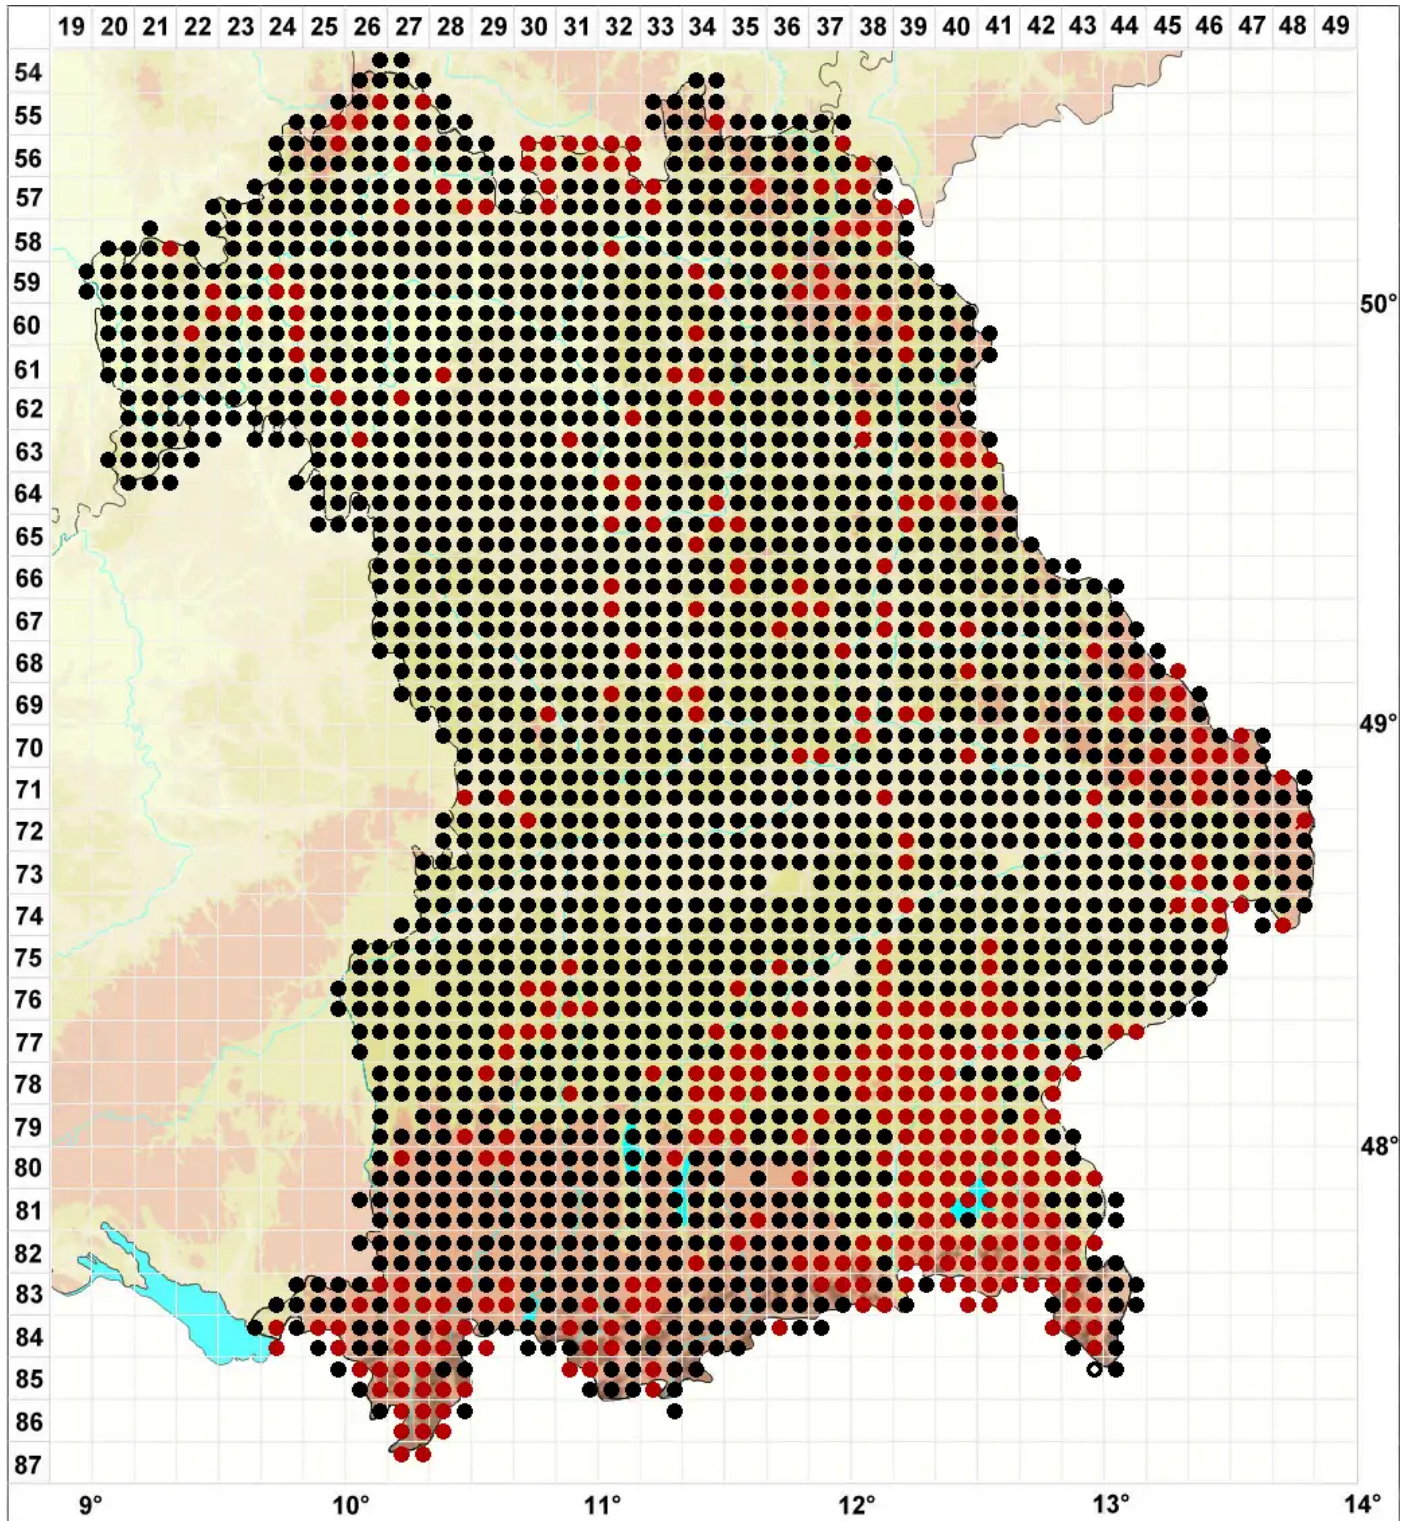

# Hypnum cupressiforme Hedw.

## Zypressen-Schlafmoos

Legende:

- Symbole:**
- Ausgefülltes Symbol:  
Zeitraum von 1980 bis heute (Aktuelle Angabe)
  - Leeres Symbol:  
Zeitraum vor 1980 (Altangabe)
  - Quadrat: Herbarbeleg