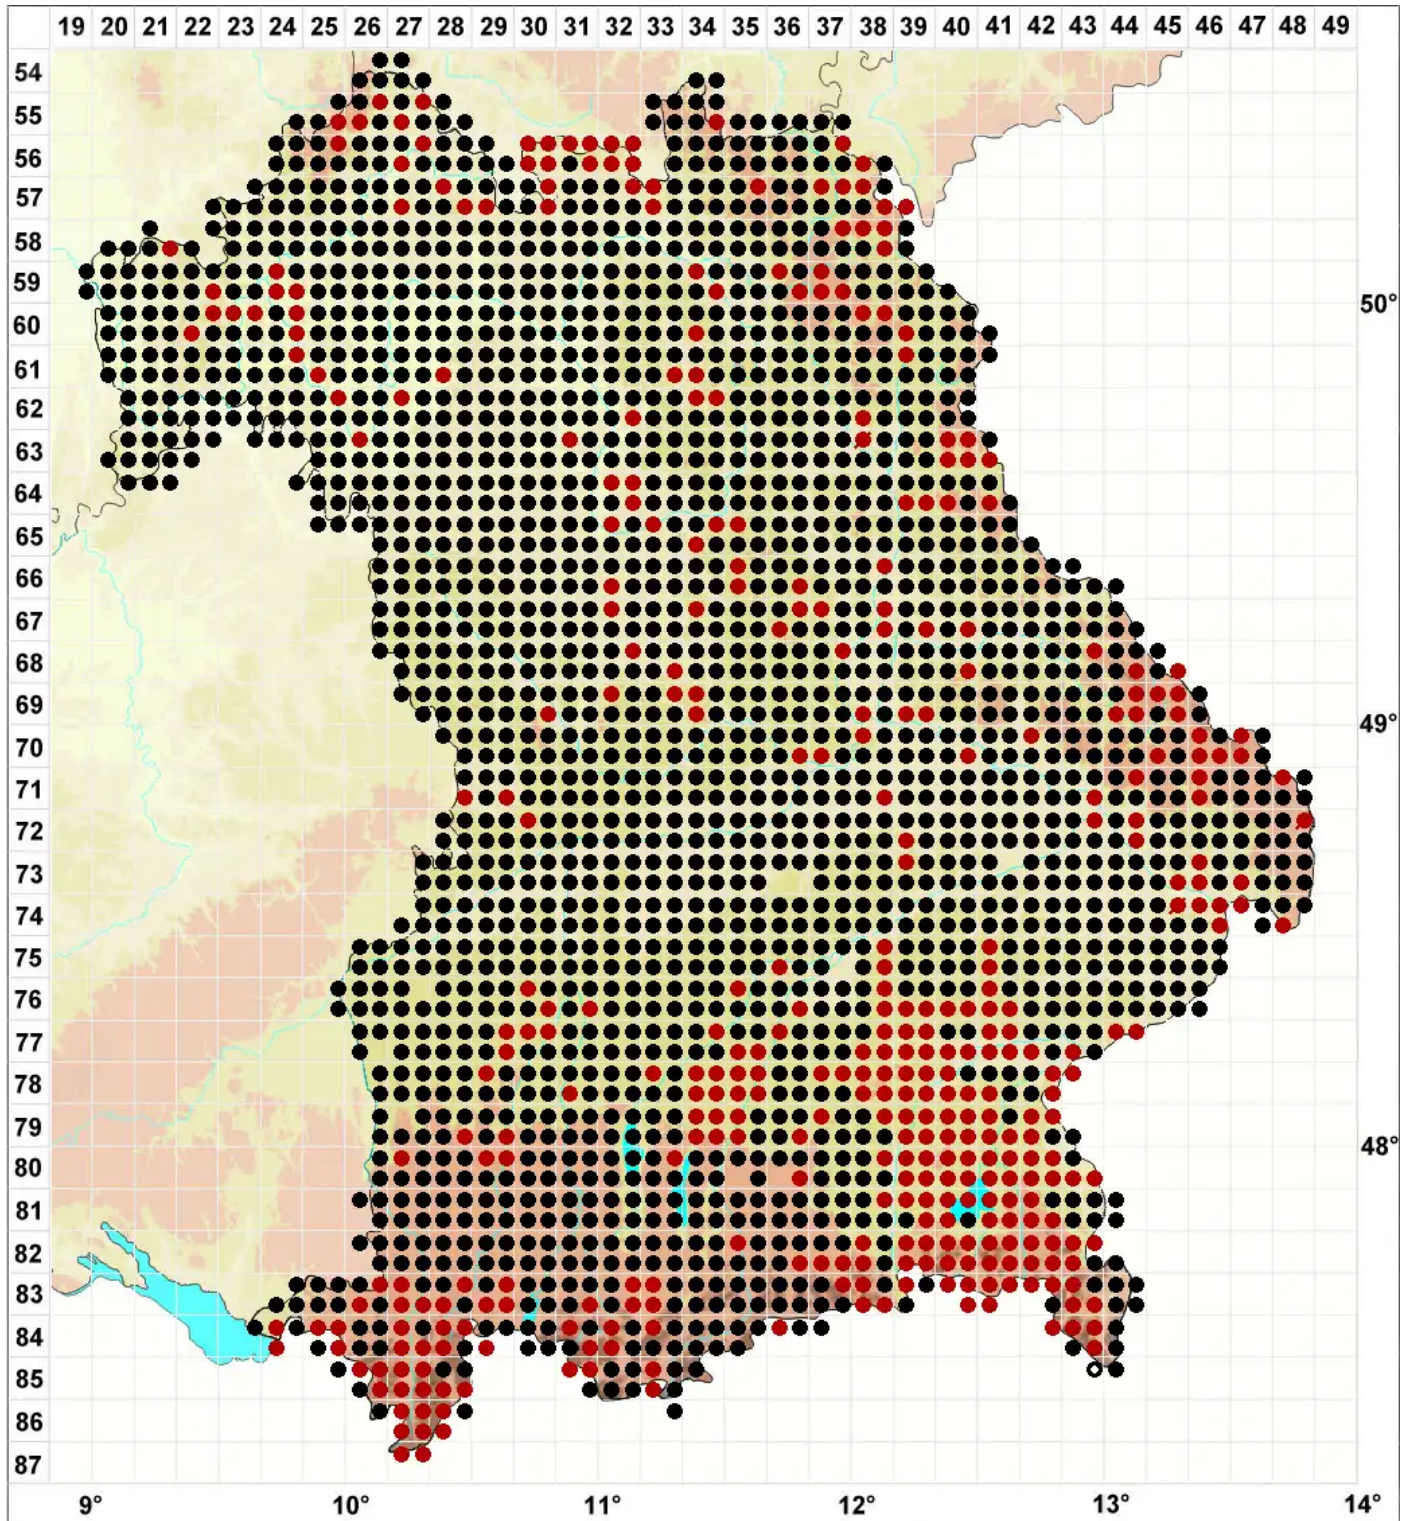

# Hypnum cupressiforme Hedw.

## Zypressen-Schlafmoos

Legende:

- Symbole:**
- Ausgefülltes Symbol:  
Zeitraum von 1980 bis heute (Aktuelle Angabe)
  - Leeres Symbol:  
Zeitraum vor 1980 (Altangabe)
  - Quadrat: Herbarbeleg