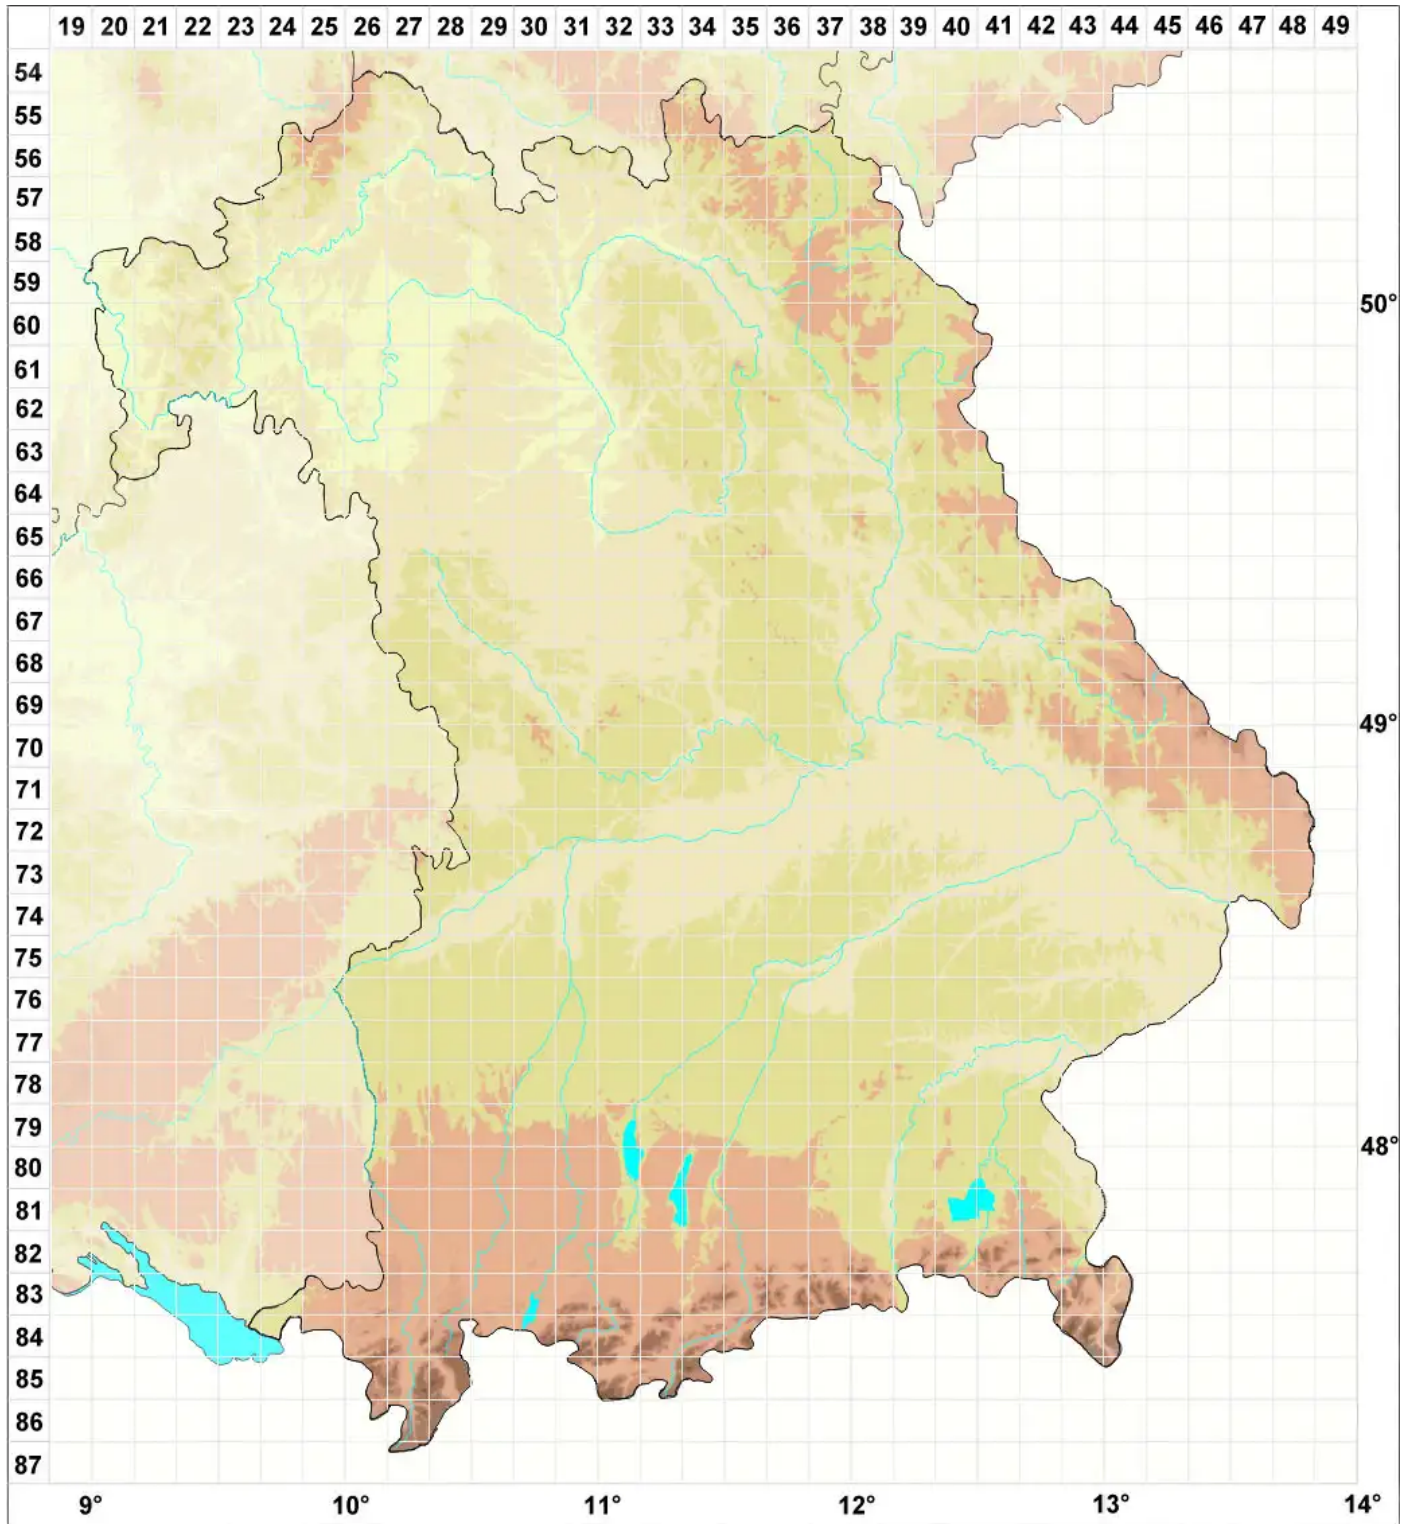

# Hypnum cupressiforme var. heseleri (Ando & Higuchi) M.O.Hi

## Hesellers Zypressen-Schlafmoos

Legende:

- Symbole:**
- Ausgefülltes Symbol:  
Zeitraum von 1980 bis heute (Aktuelle Angabe)
  - Leeres Symbol:  
Zeitraum vor 1980 (Altangabe)
  - Quadrat: Herbarbeleg