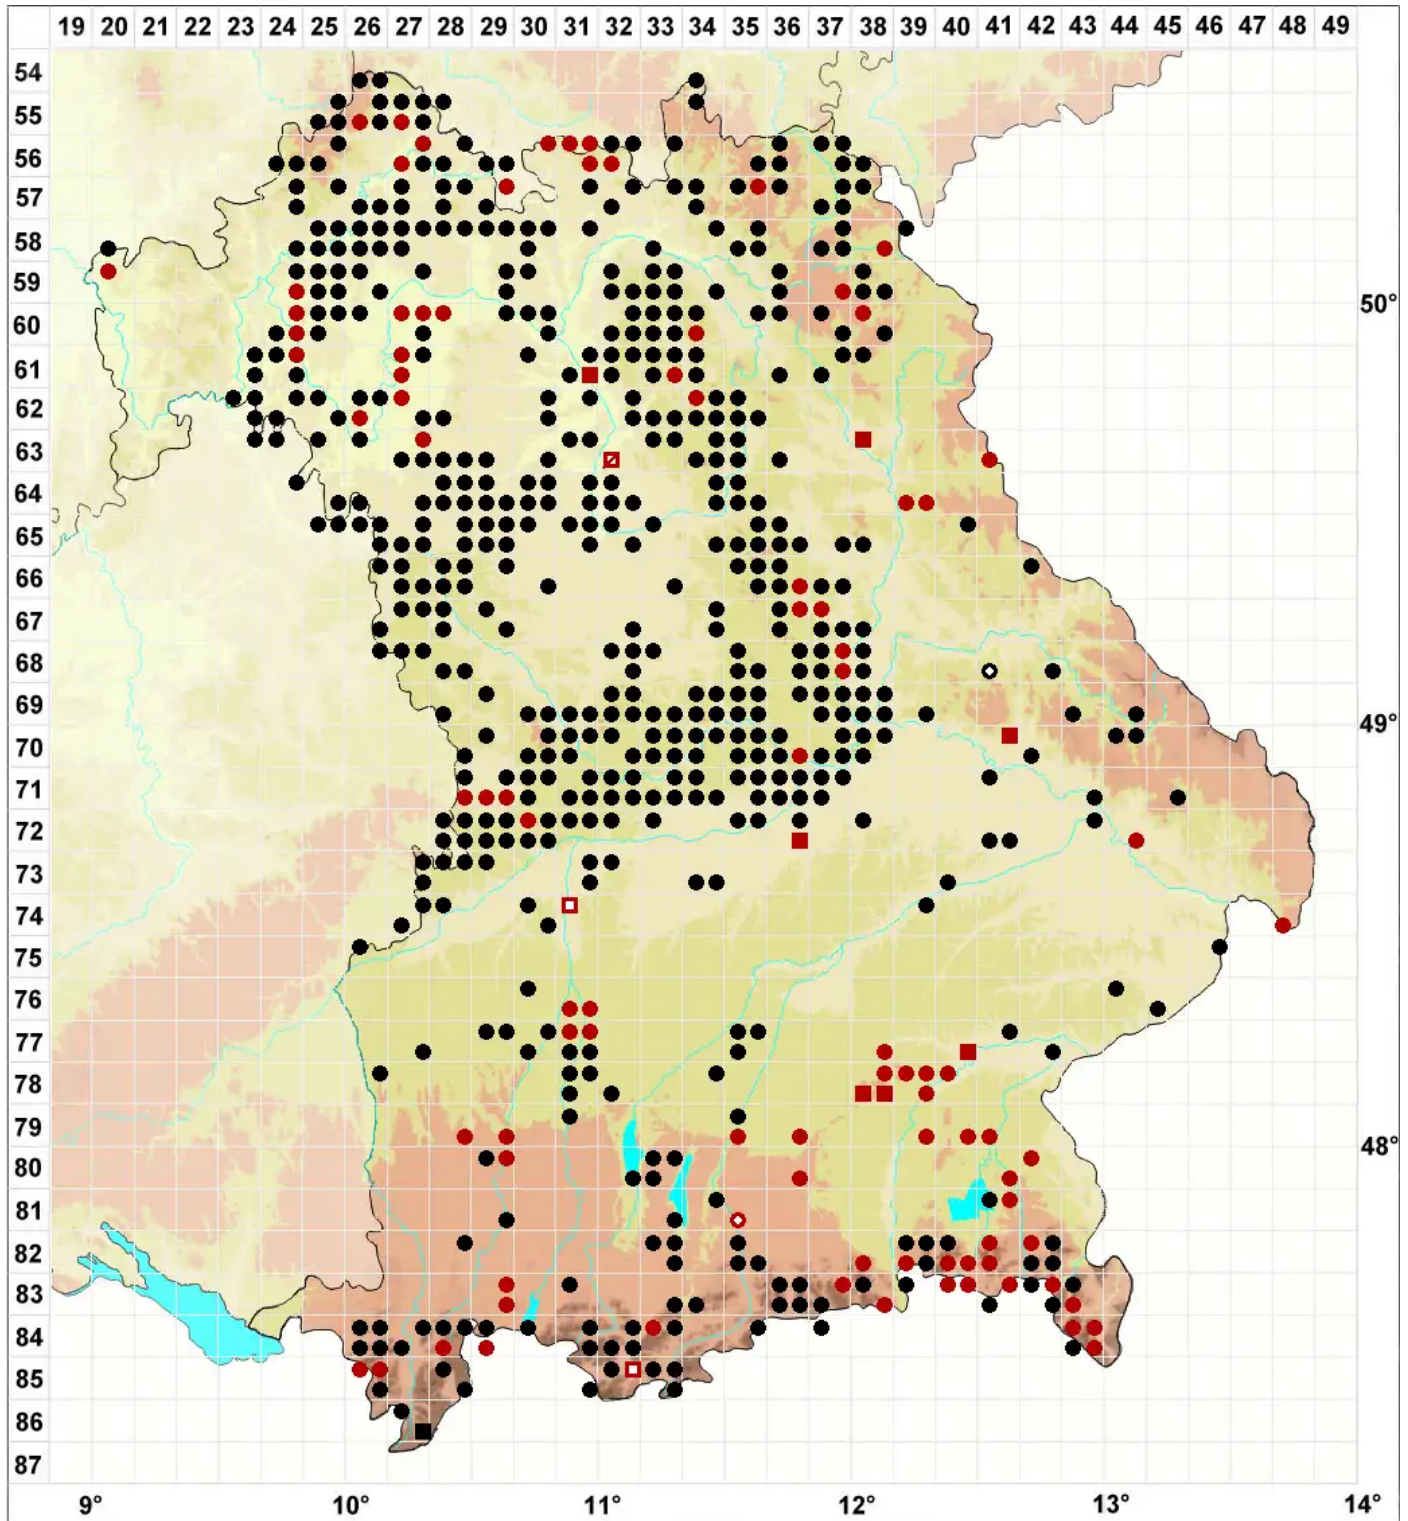

# Hypnum cupressiforme var. lacunosum Brid.

Geschwollenes Zypressen-Schlafmoos

Legende:

- Symbole:**
- Ausgefülltes Symbol:  
Zeitraum von 1980 bis heute (Aktuelle Angabe)
  - Leeres Symbol:  
Zeitraum vor 1980 (Altangabe)
  - Quadrat: Herbarbeleg