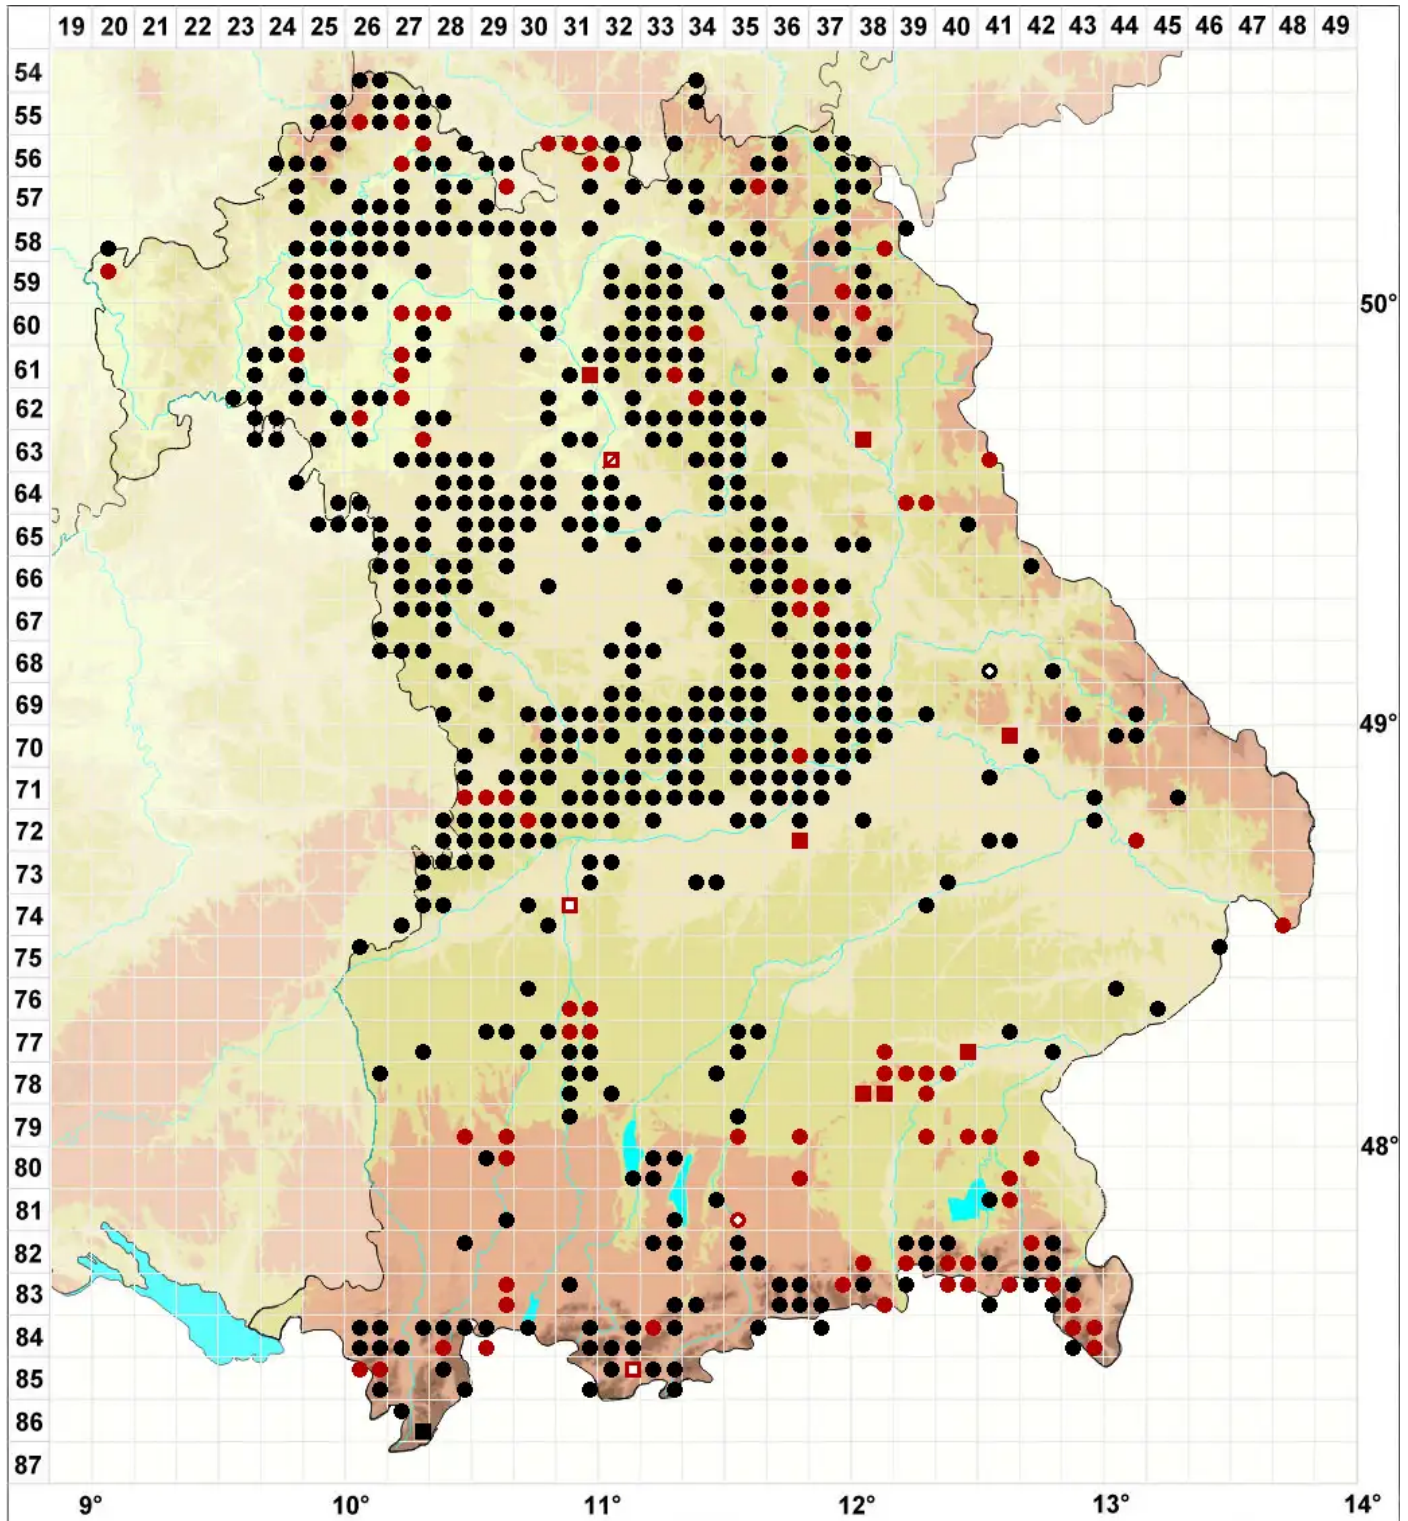

# Hypnum cupressiforme var. lacunosum Brid.

Geschwollenes Zypressen-Schlafmoos

Legende:

- Symbole:**
- Ausgefülltes Symbol:  
Zeitraum von 1980 bis heute (Aktuelle Angabe)
  - Leeres Symbol:  
Zeitraum vor 1980 (Altangabe)
  - Quadrat: Herbarbeleg