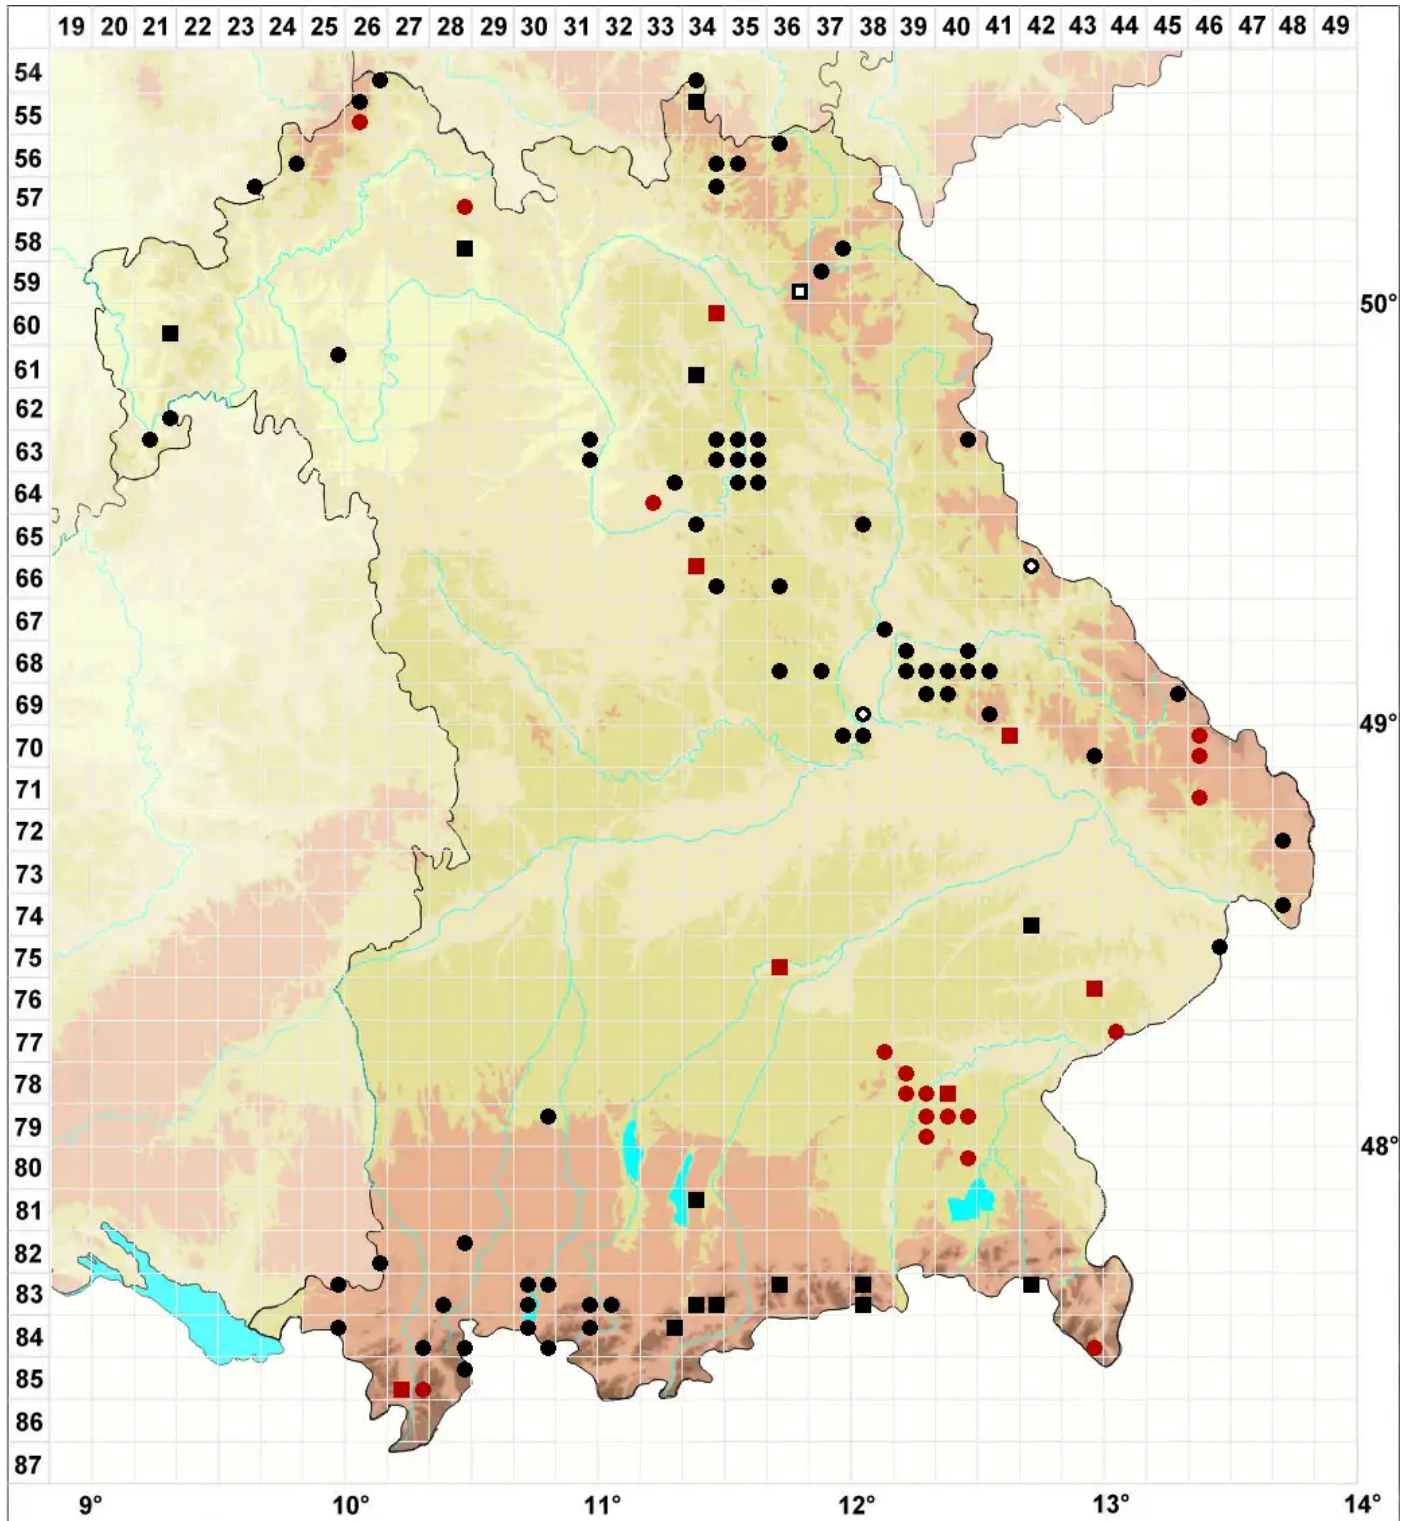

Hypnum andoi A.J.E.Sm.

Warzendeckel-Schlafmoos, Warzen-Schlafmoos

Legende:

- Symbole:**
- Ausgefülltes Symbol:
Zeitraum von 1980 bis heute (Aktuelle Angabe)
 - Leeres Symbol:
Zeitraum vor 1980 (Altangabe)
 - Quadrat: Herbarbeleg