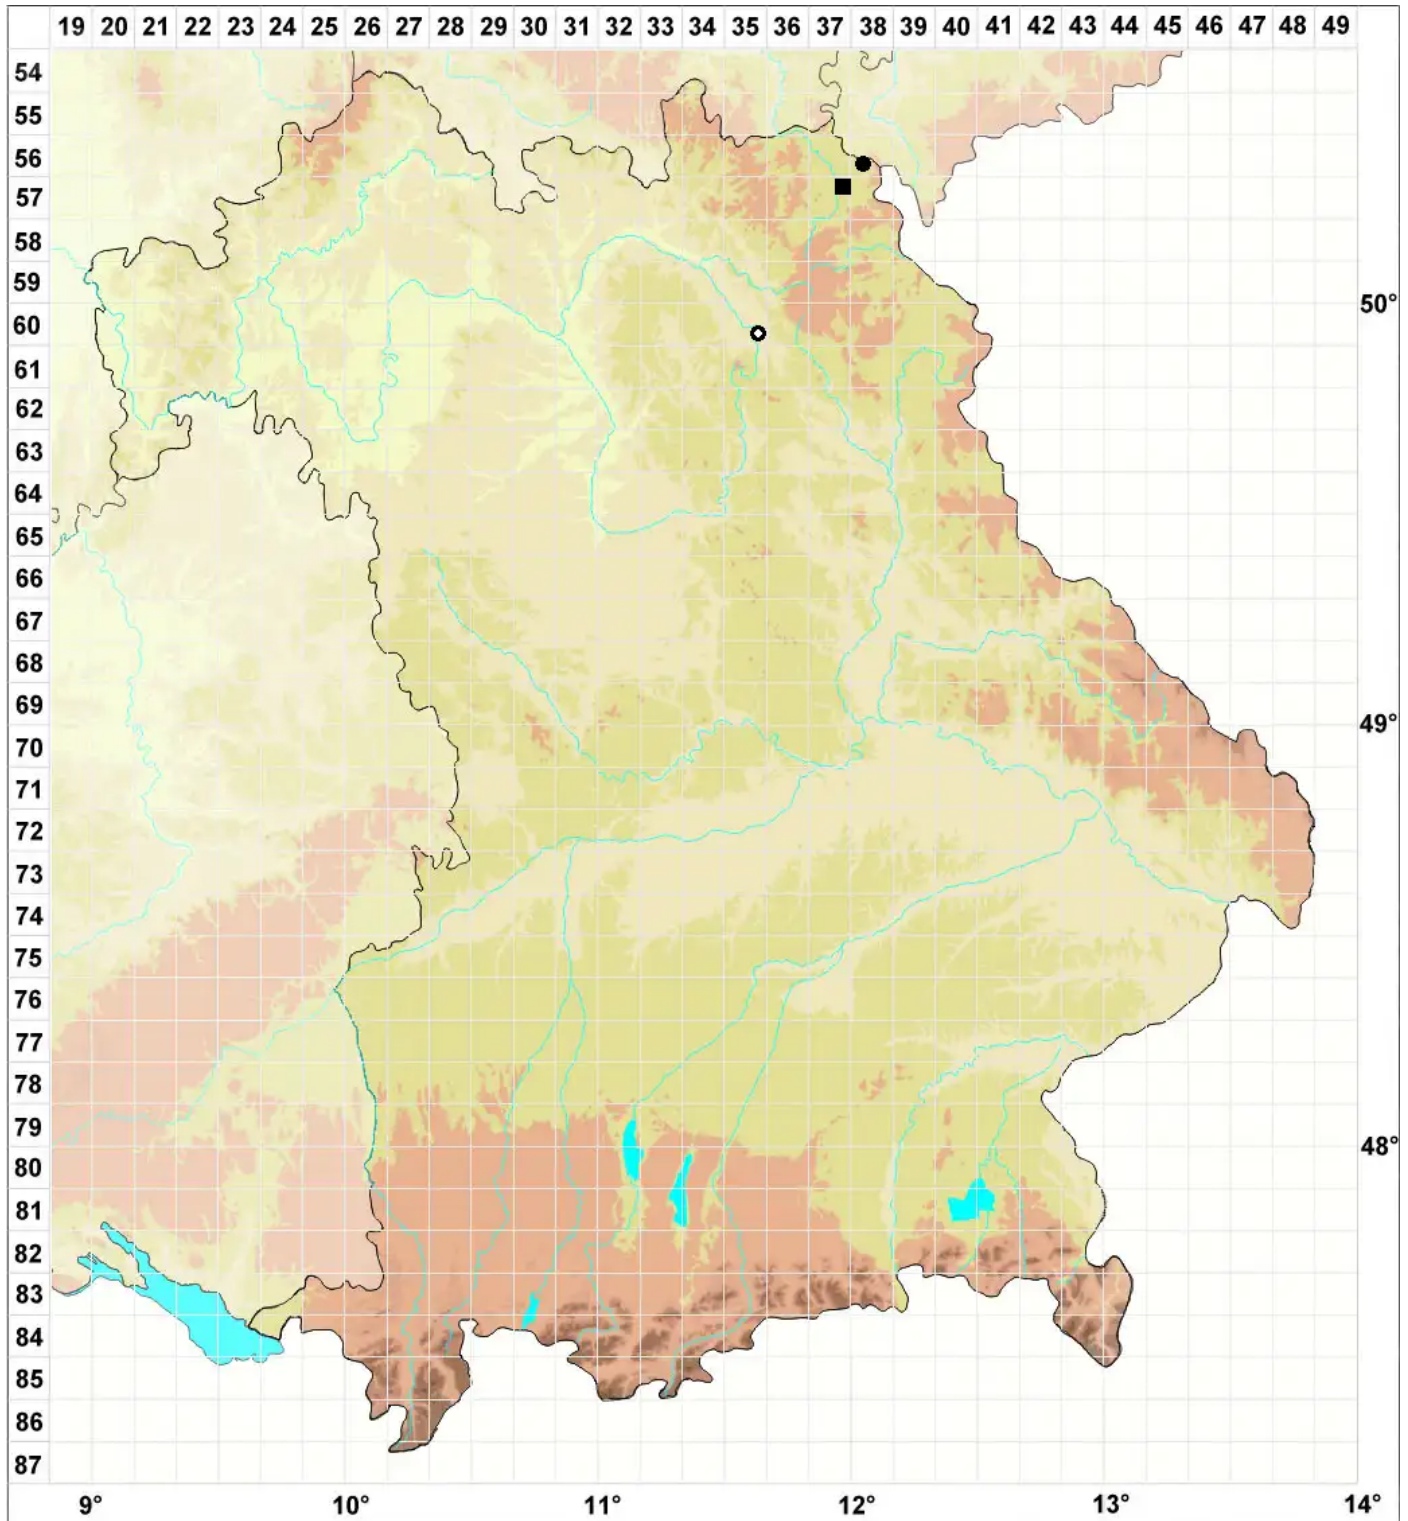

Hypnum cupressiforme var. resupinatum (Taylor) Schimp.

Atlantisches Zypressen-Schlafmoos

Legende:

Symbole:

Ausgefülltes Symbol:
Zeitraum von 1980 bis heute (Aktuelle Angabe)

Leeres Symbol:
Zeitraum vor 1980 (Altangabe)

Quadrat: Herbarbeleg