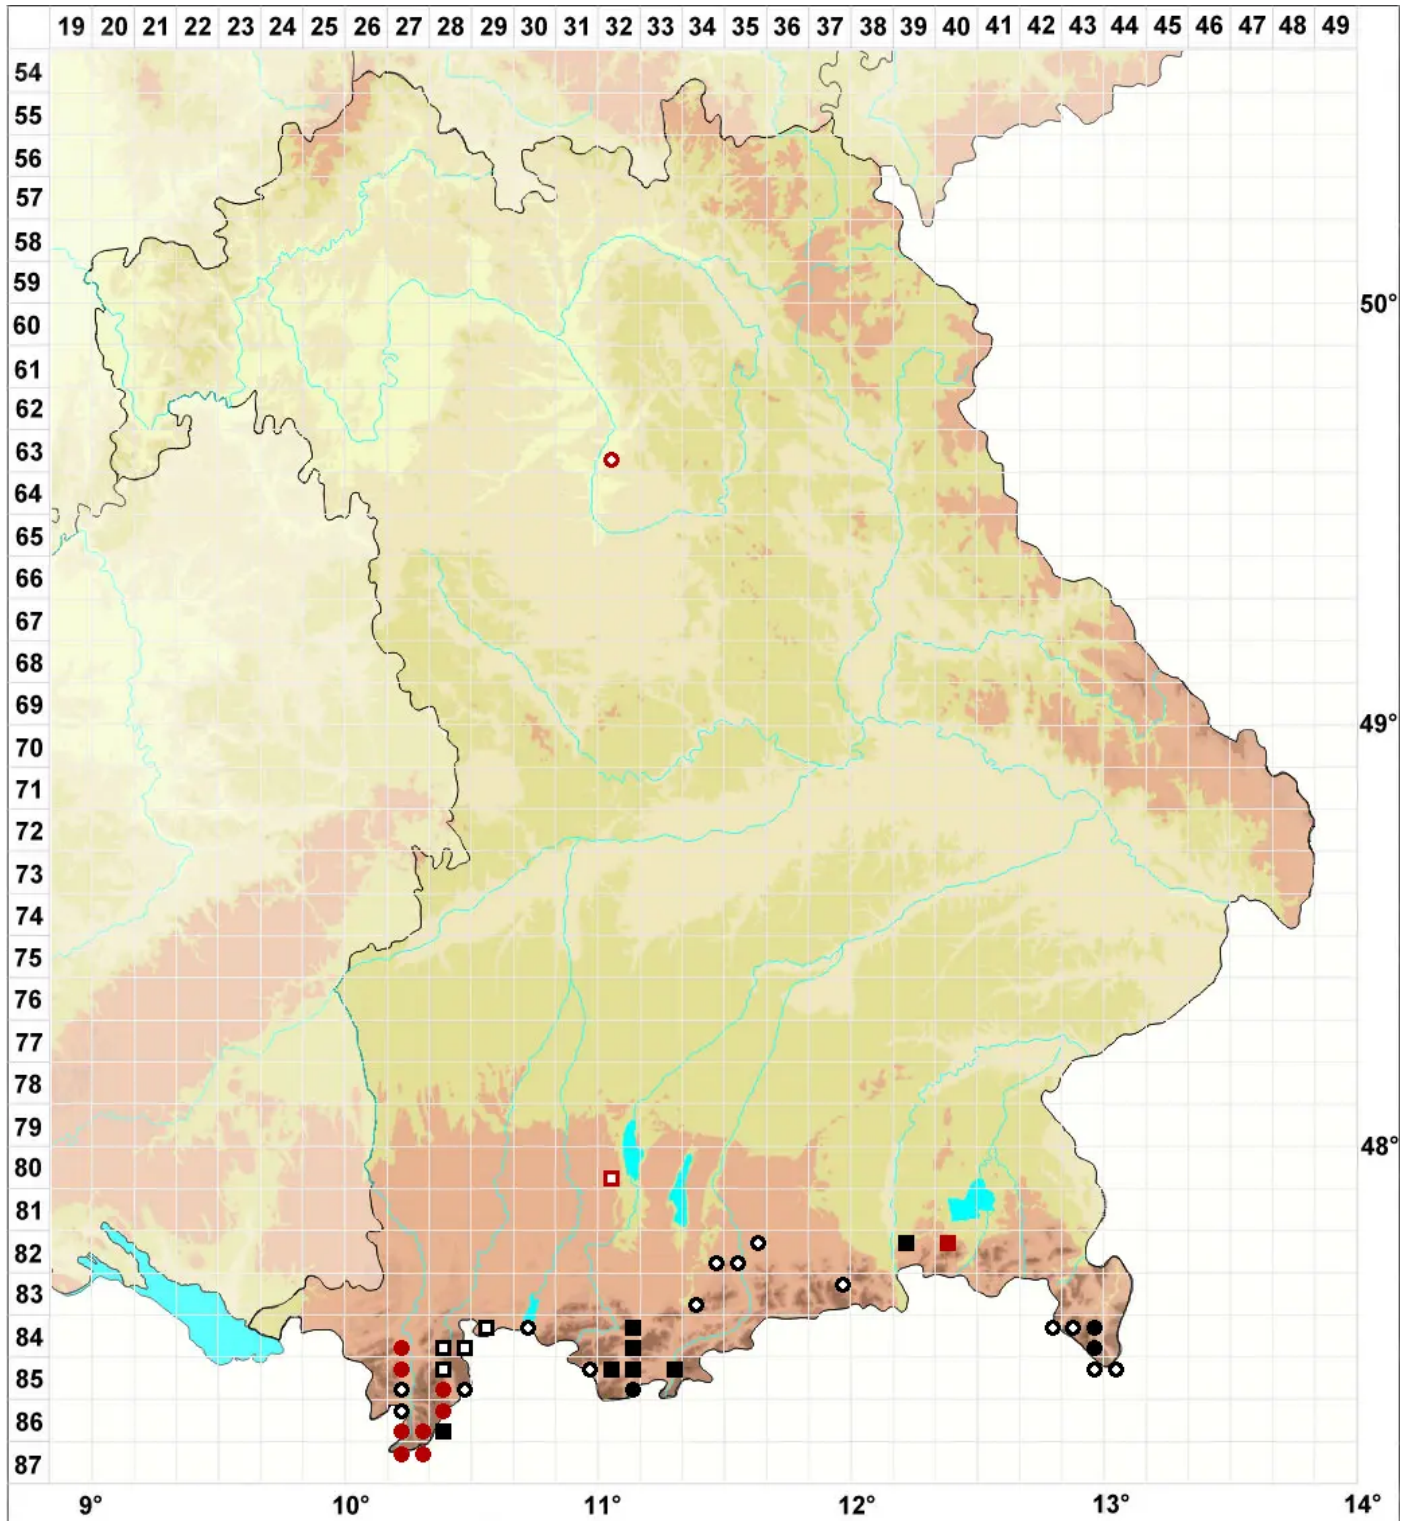

Hypnum cupressiforme var. subjulaceum Molendo

Spießförmiges Zypressen-Schlafmoos

Legende:

Symbole:

Ausgefülltes Symbol:
Zeitraum von 1980 bis heute (Aktuelle Angabe)

Leeres Symbol:
Zeitraum vor 1980 (Altangabe)

Quadrat: Herbarbeleg