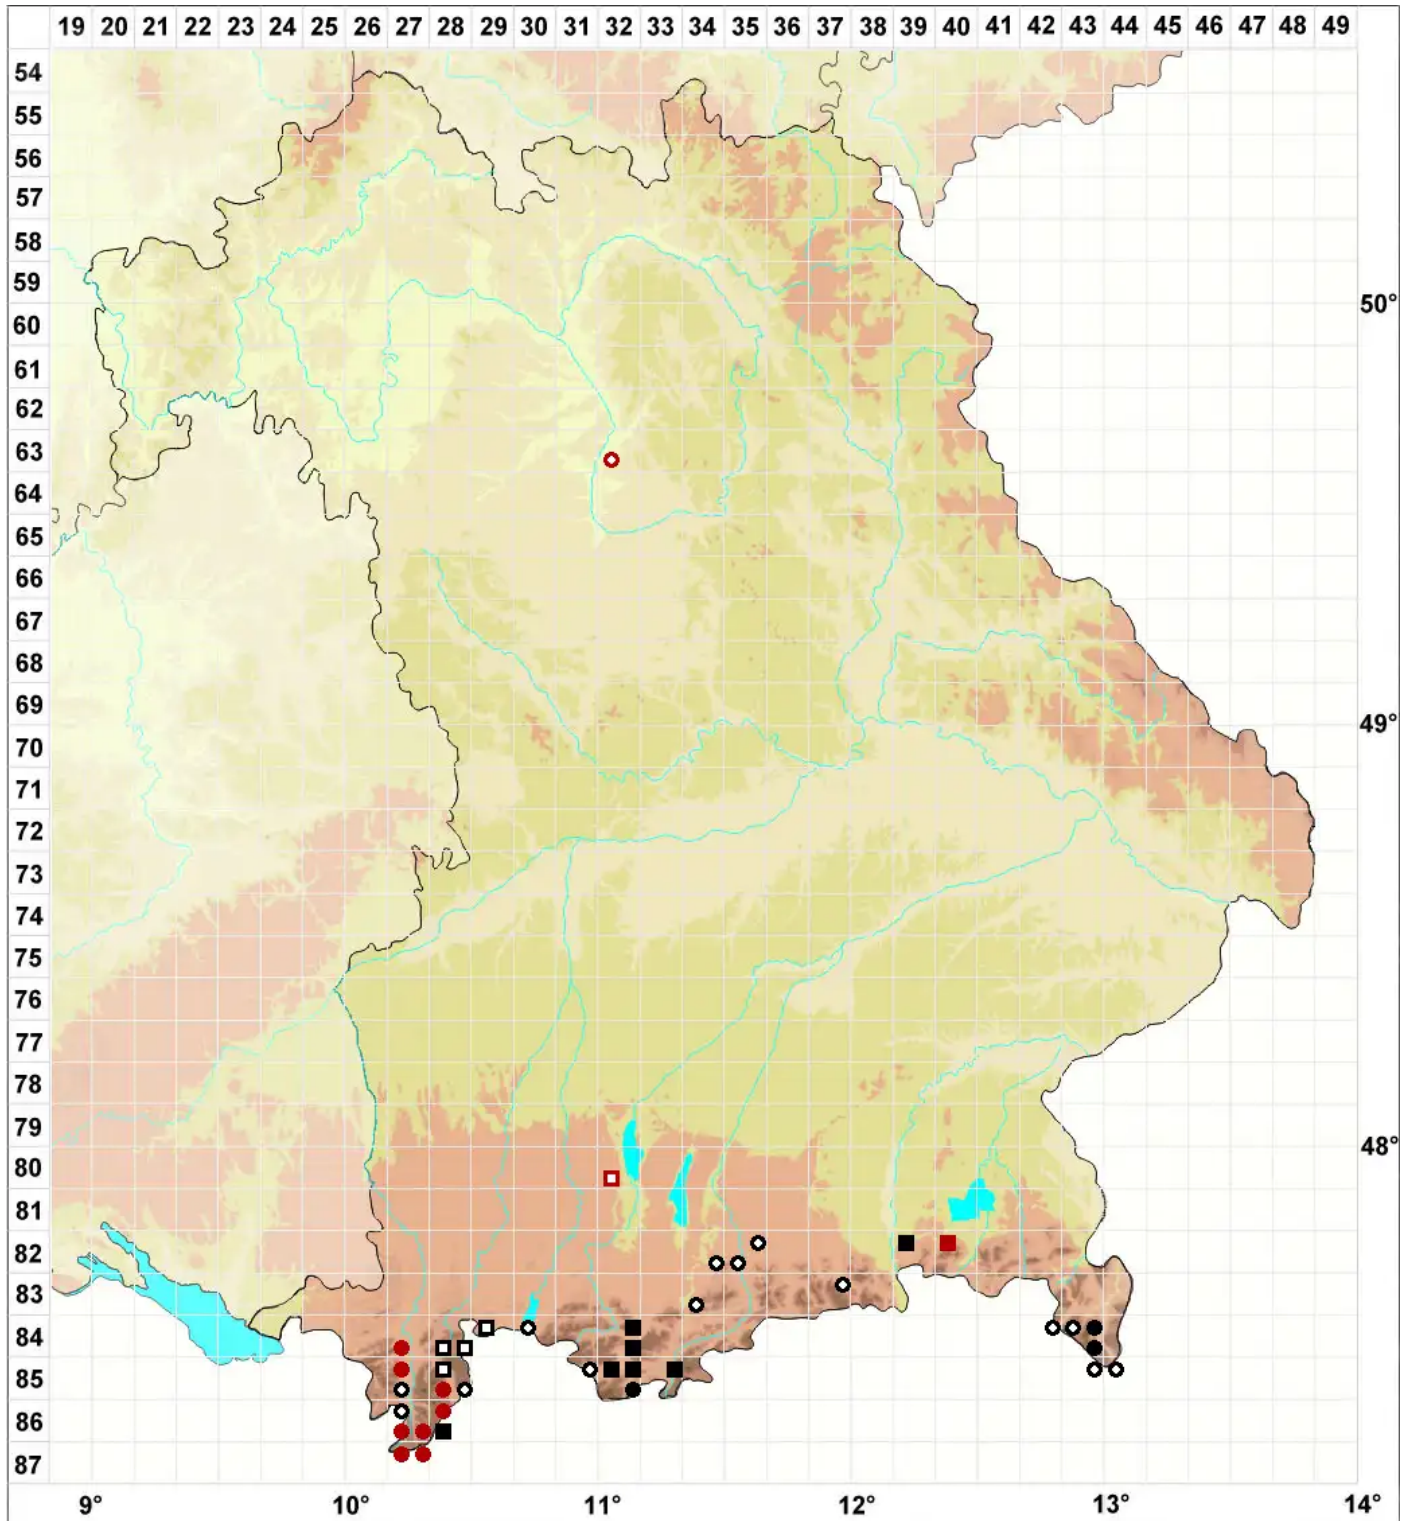

# Hypnum cupressiforme var. subjulaceum Molendo

Spießförmiges Zypressen-Schlafmoos

Legende:

- Symbole:**  
Ausgefülltes Symbol:  
Zeitraum von 1980 bis heute (Aktuelle Angabe)  
Leeres Symbol:  
Zeitraum vor 1980 (Altangabe)  
Quadrat: Herbarbeleg