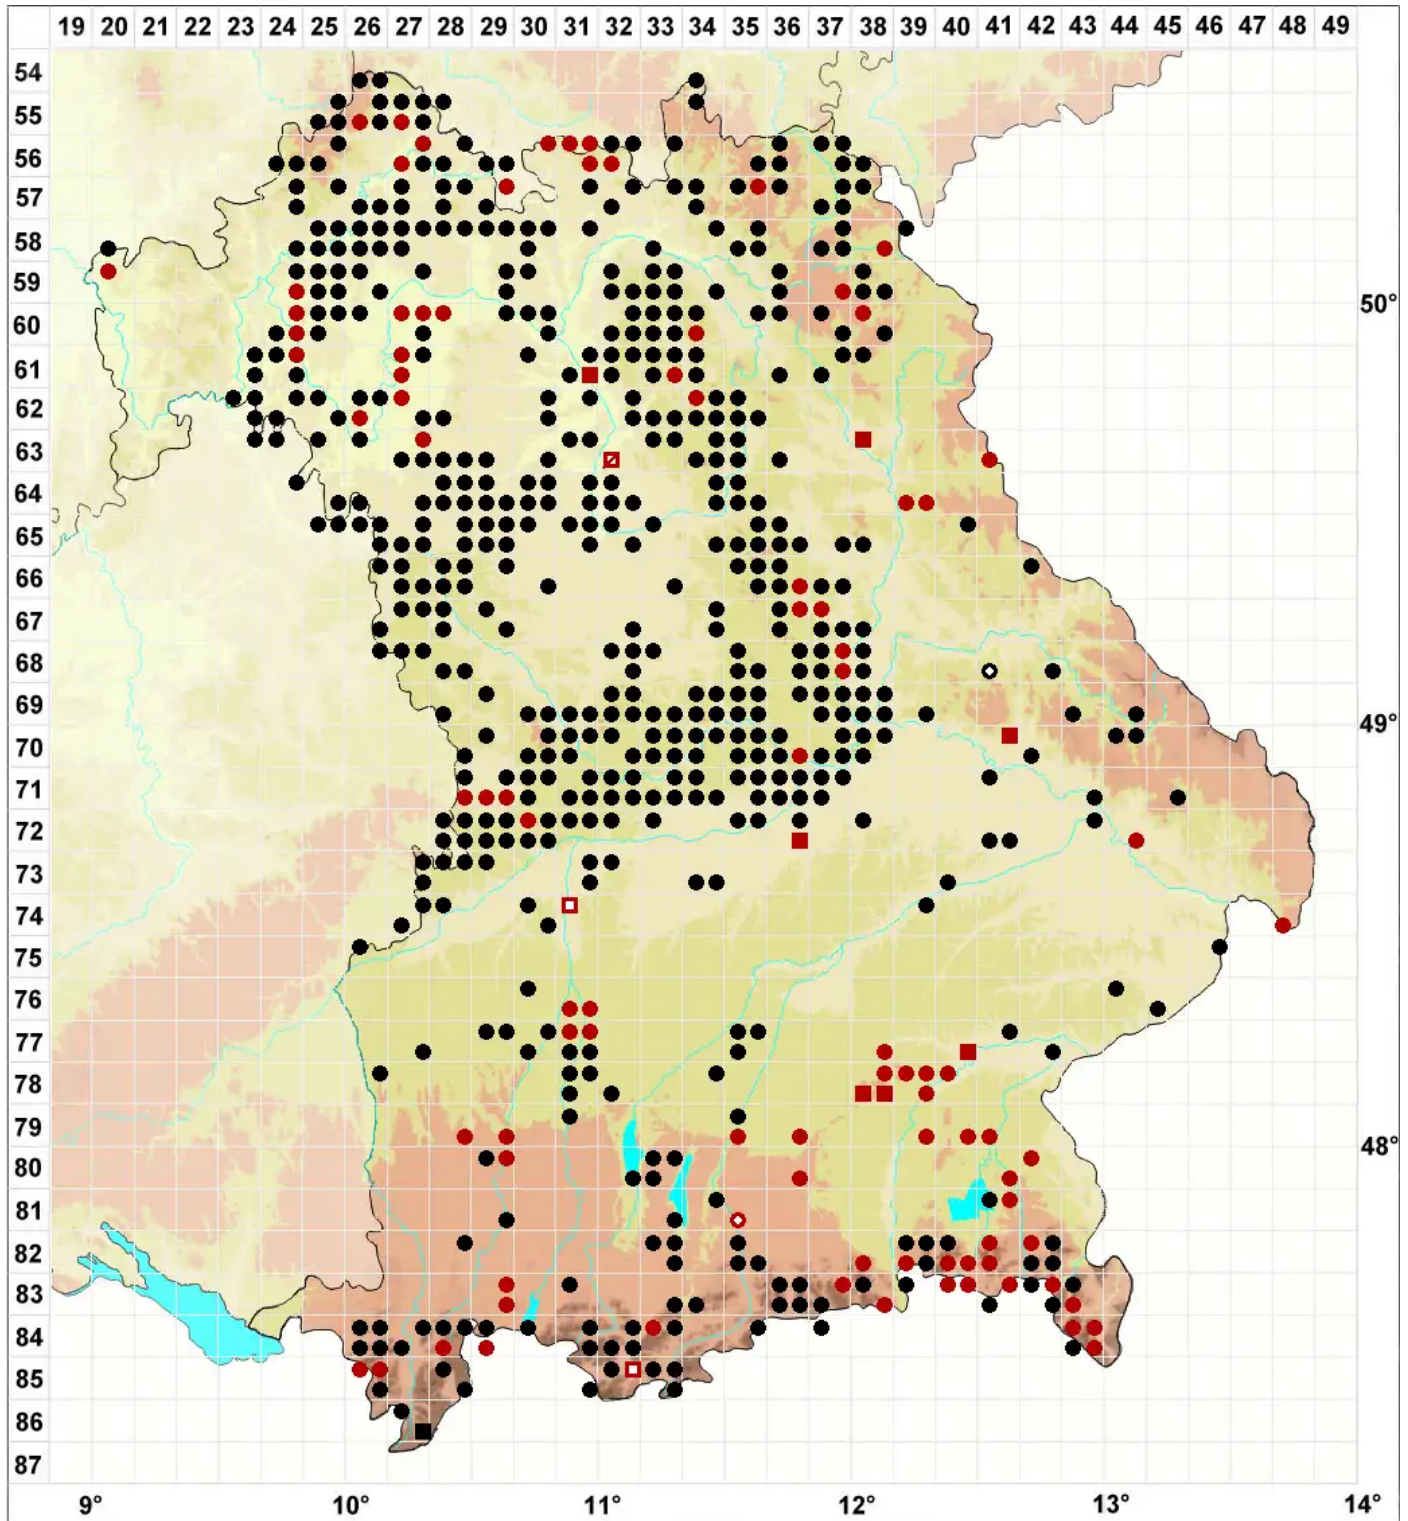

Hypnum cupressiforme var. lacunosum Brid.

Geschwollenes Zypressen-Schlafmoos

Legende:

Symbole:
Ausgefülltes Symbol:
Zeitraum von 1980 bis heute (Aktuelle Angabe)
Leeres Symbol:
Zeitraum vor 1980 (Altangabe)
Quadrat: Herbarbeleg