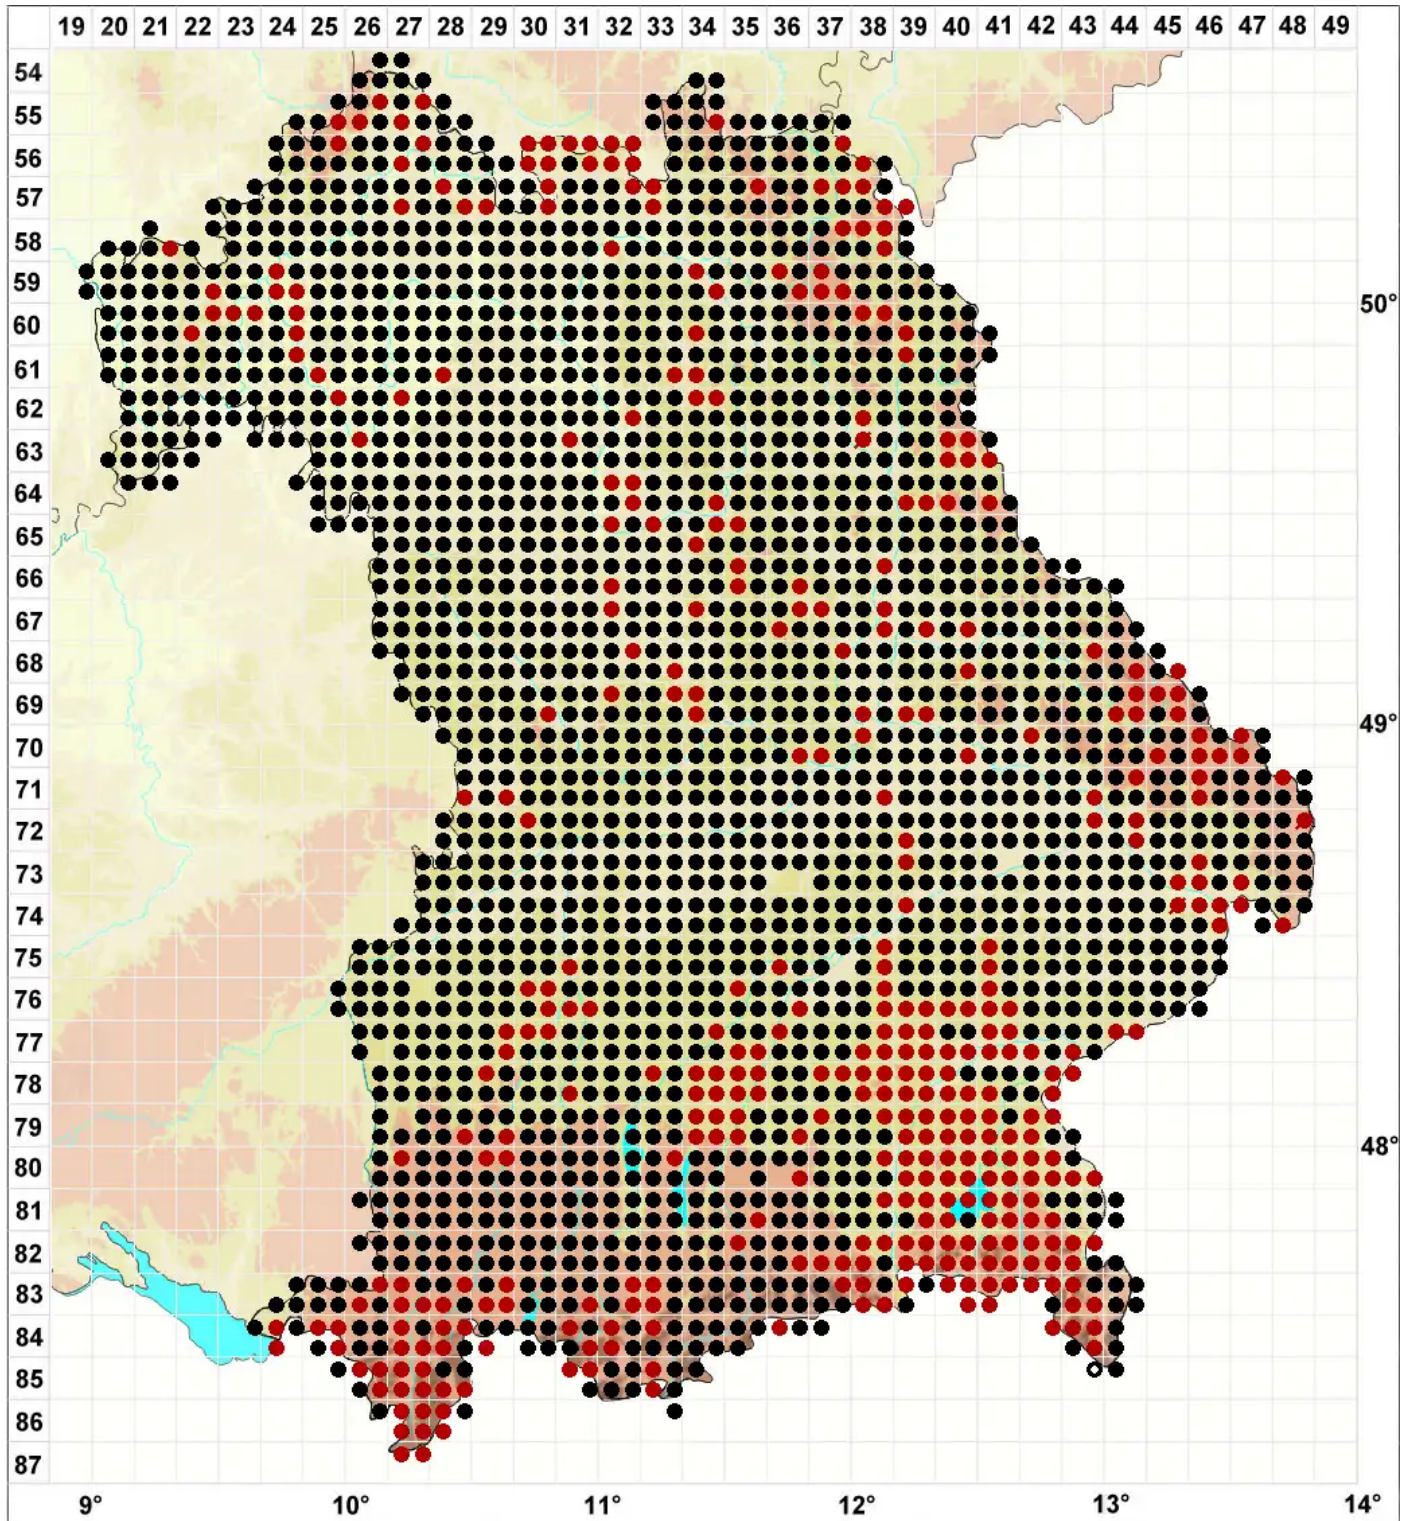

Hypnum cupressiforme Hedw.

Zypressen-Schlafmoos

Legende:

Symbole:

Ausgefülltes Symbol:
Zeitraum von 1980 bis heute (Aktuelle Angabe)

Leeres Symbol:
Zeitraum vor 1980 (Altangabe)

Quadrat: Herbarbeleg