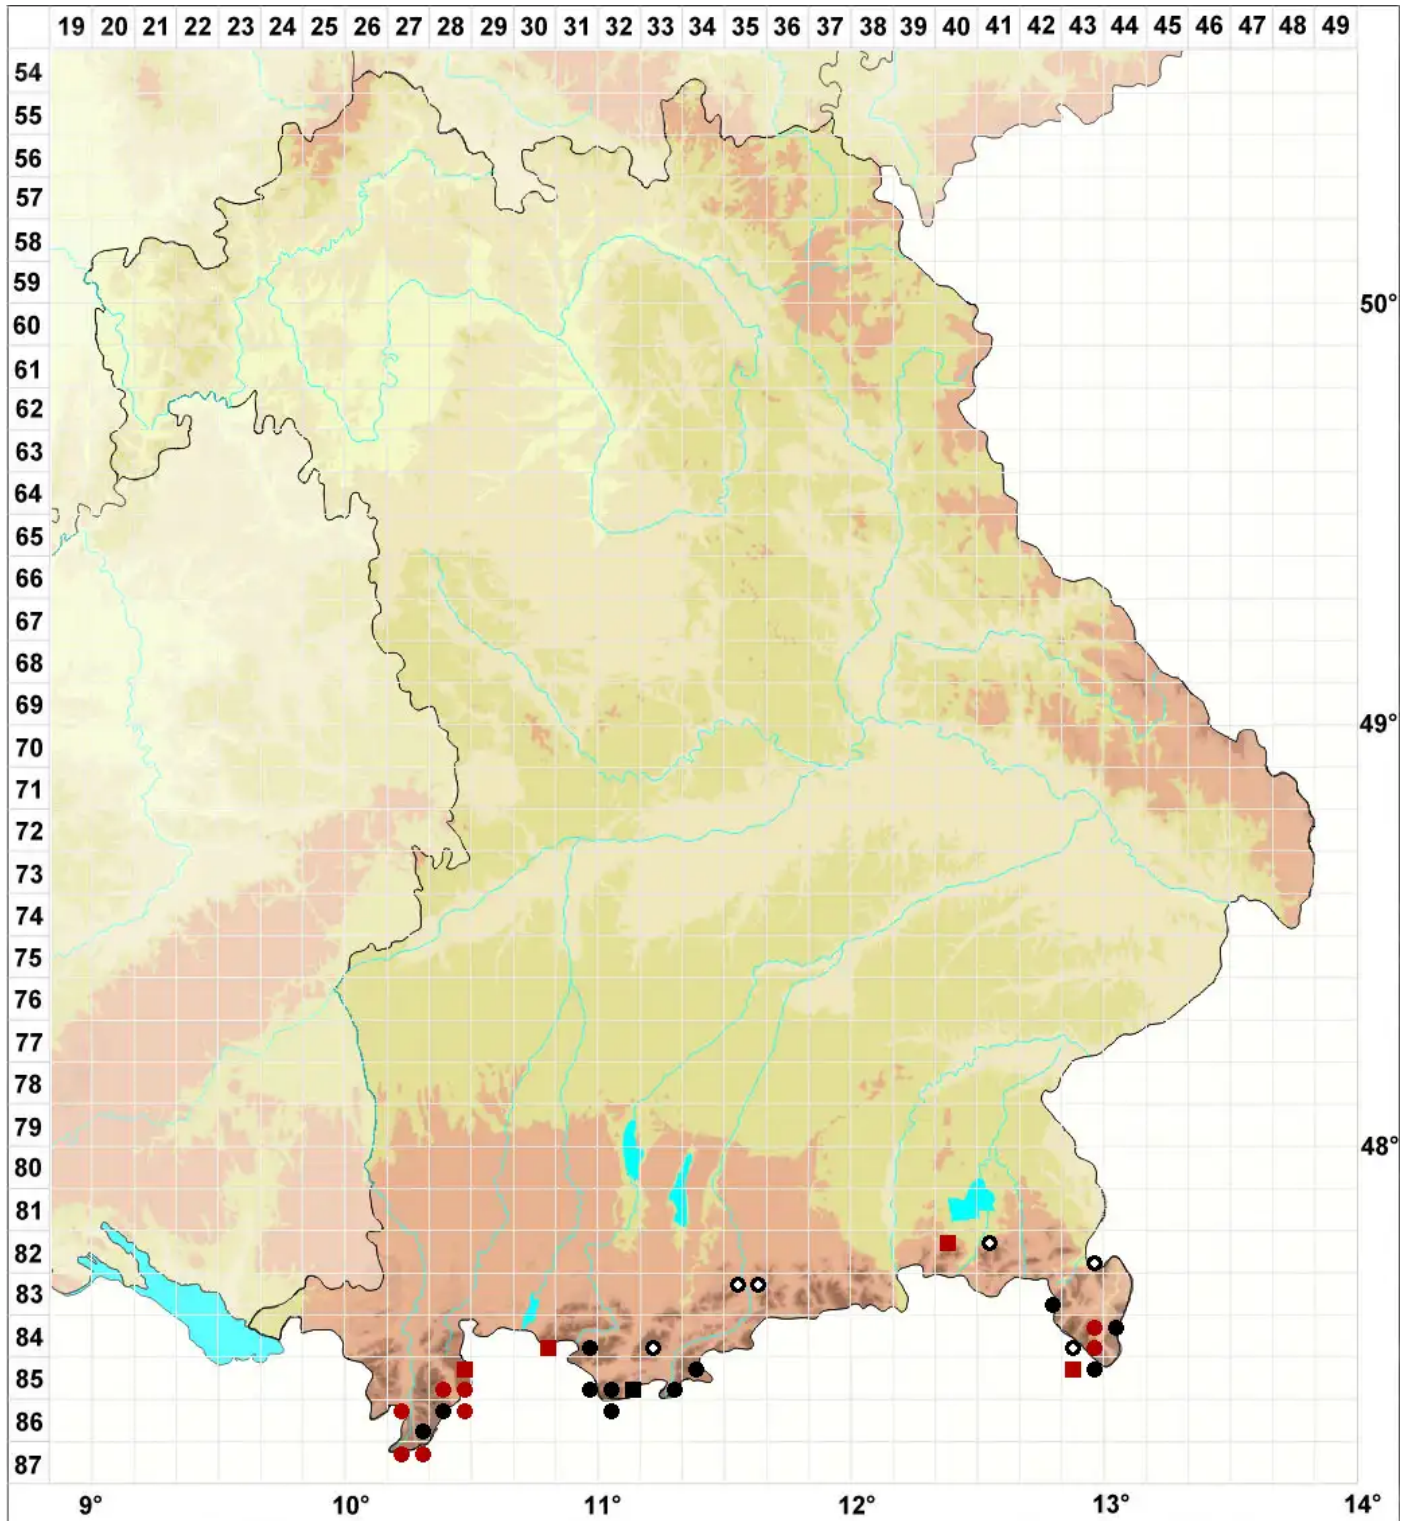

Cratoneuron curvicaule (Jur.) G.Roth

Schönflügelmoos

Legende:

Symbole:

Ausgefülltes Symbol:
Zeitraum von 1980 bis heute (Aktuelle Angabe)

Leeres Symbol:
Zeitraum vor 1980 (Altangabe)

Quadrat: Herbarbeleg