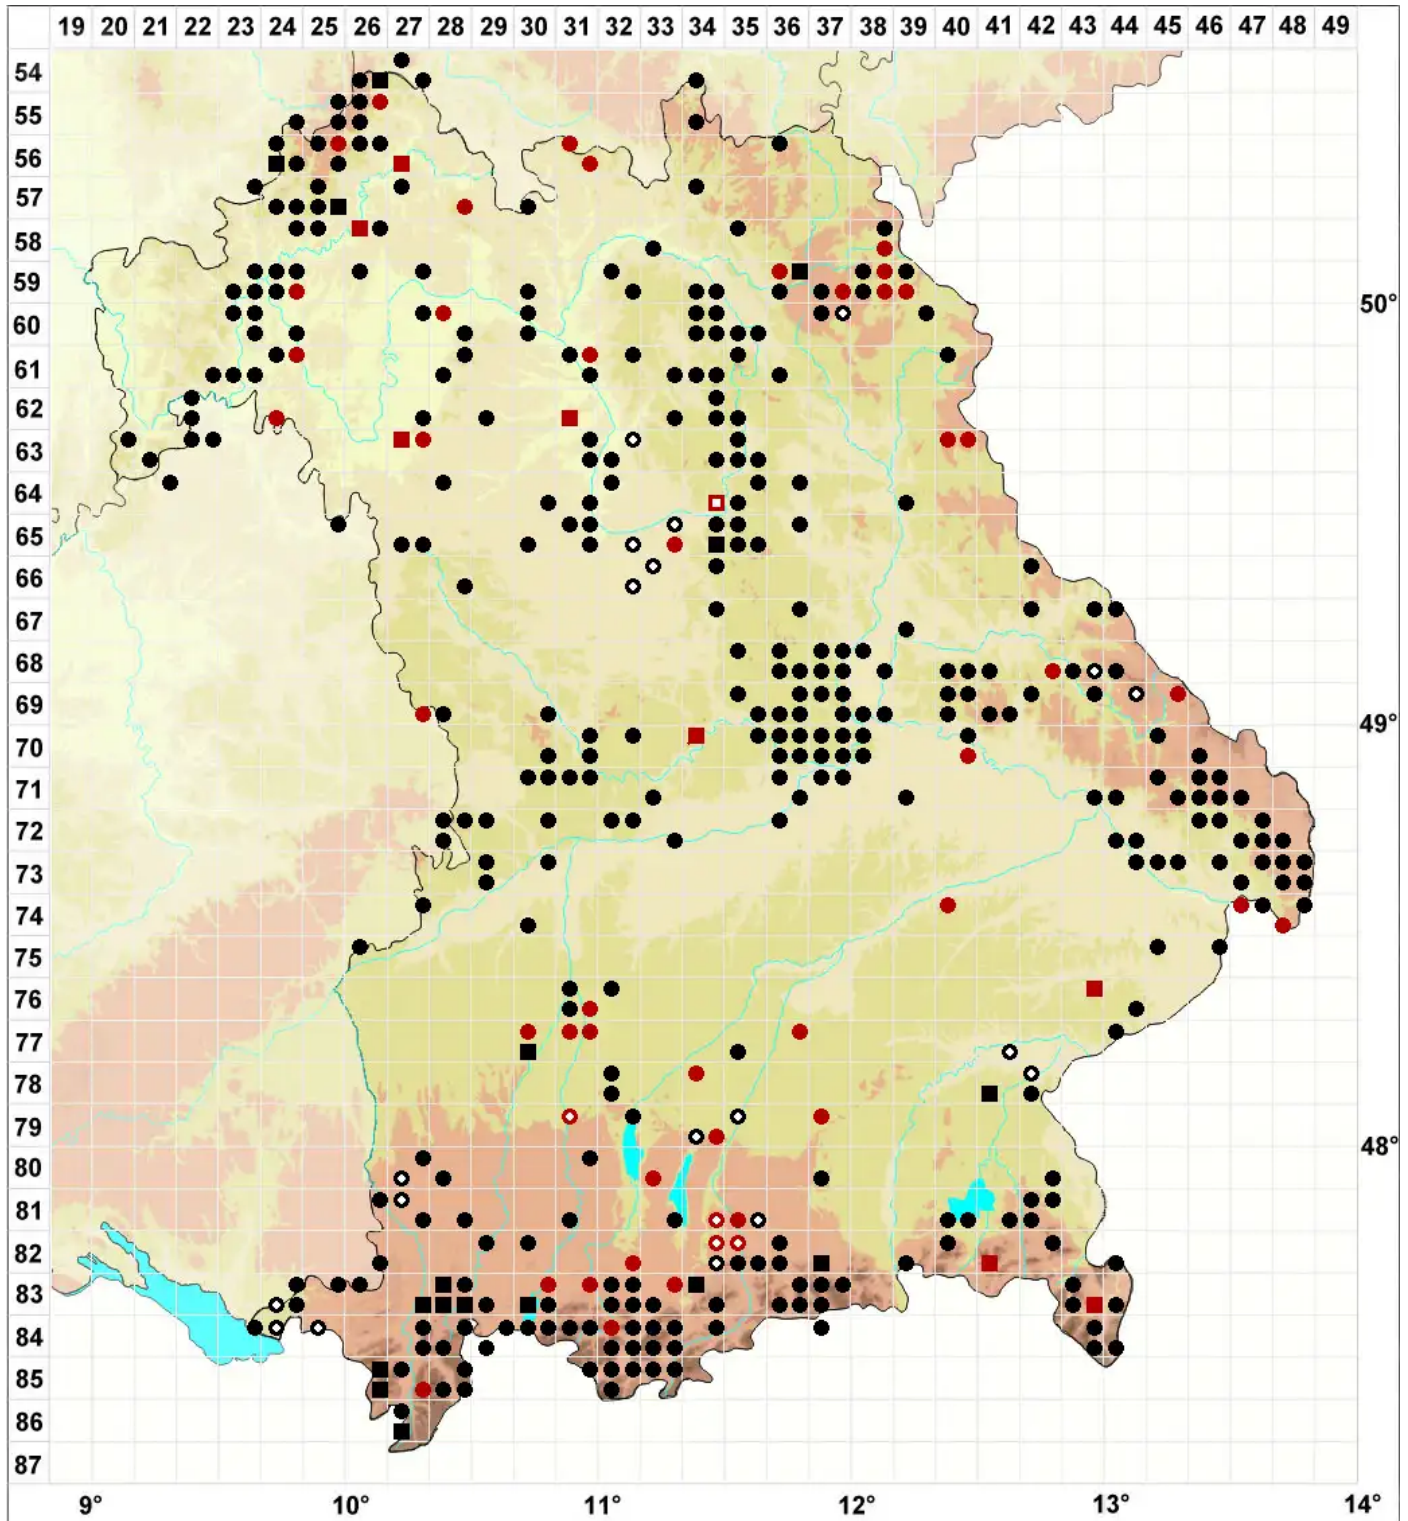

Thuidium delicatulum (Hedw.) Schimp.

Zartes Thujamoos

Legende:

- Symbole:**
- Ausgefülltes Symbol:
Zeitraum von 1980 bis heute (Aktuelle Angabe)
 - Leeres Symbol:
Zeitraum vor 1980 (Altangabe)
 - Quadrat: Herbarbeleg