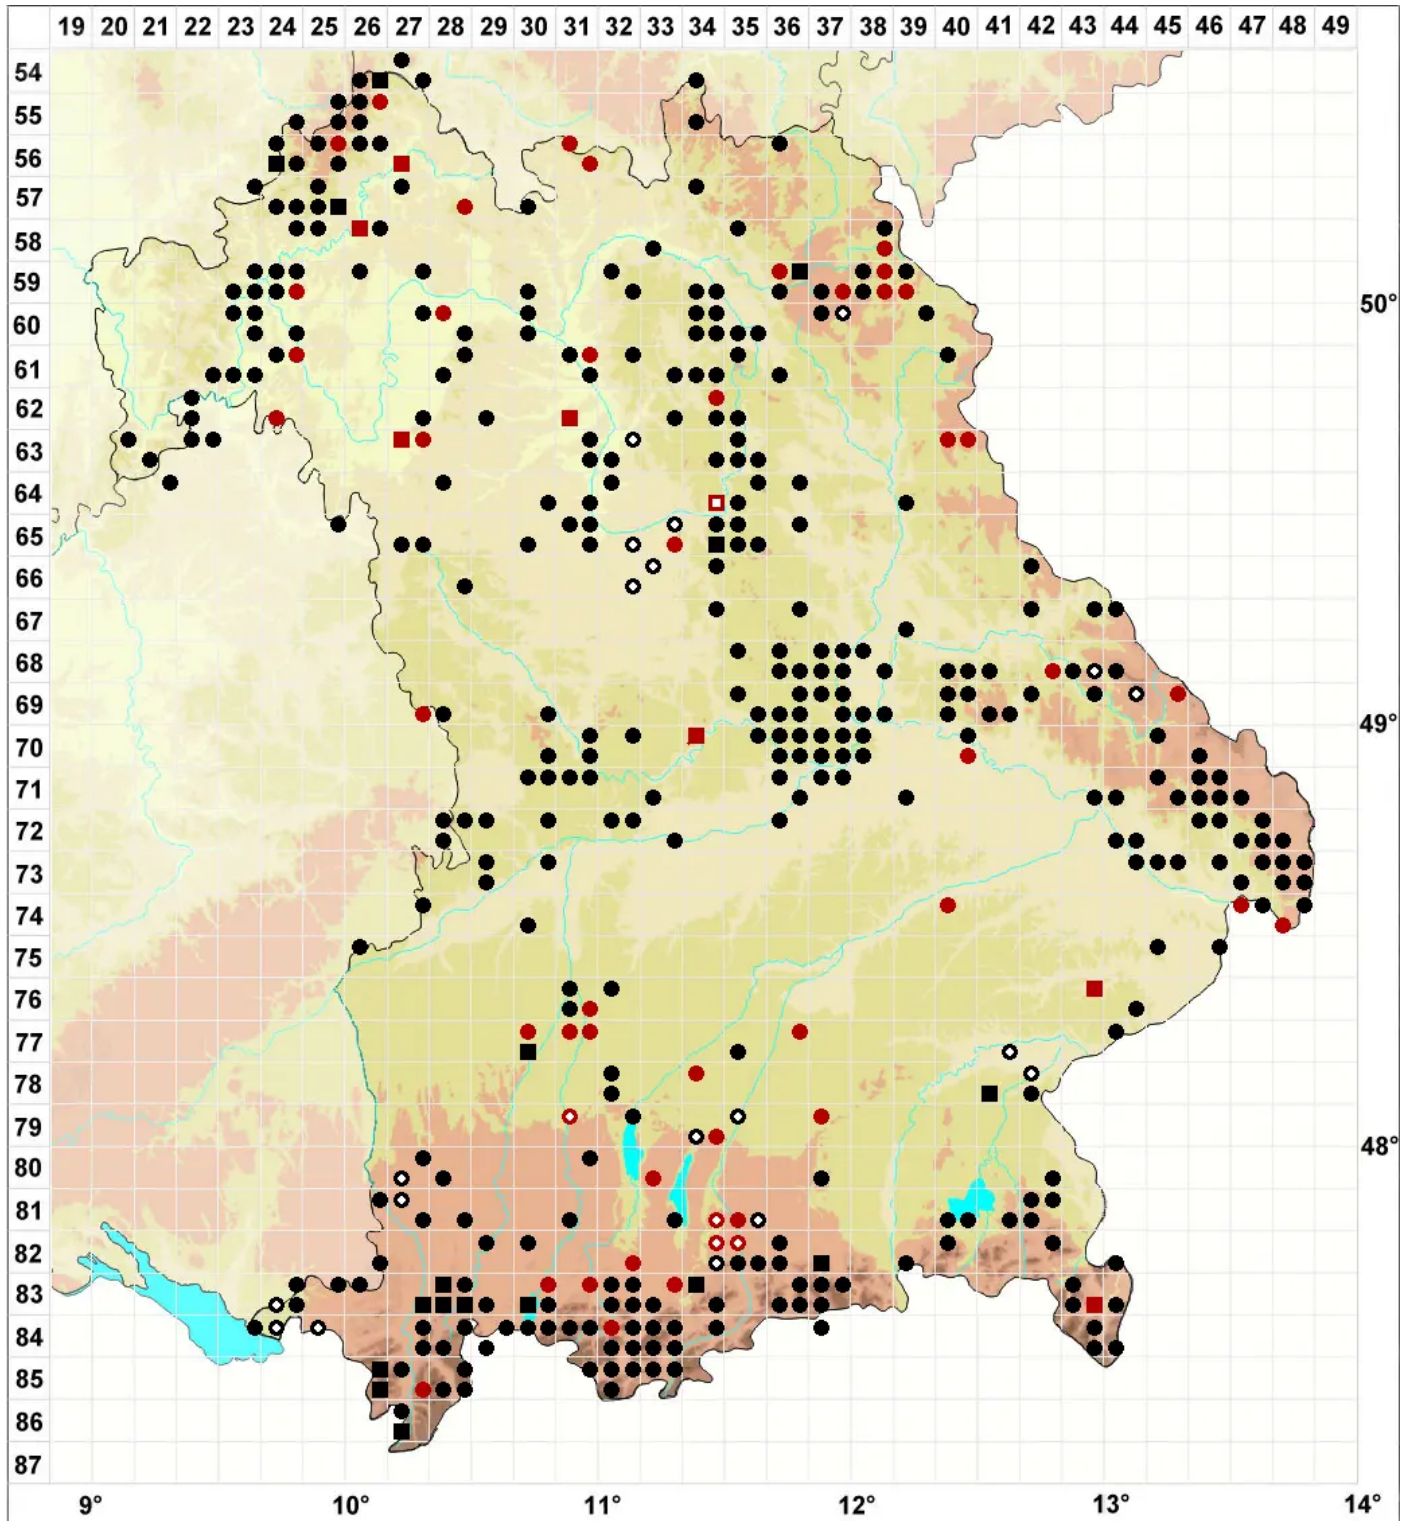

Thuidium delicatulum (Hedw.) Schimp.

Zartes Thujamoos

Legende:

- Symbole:**
- Ausgefülltes Symbol:
Zeitraum von 1980 bis heute (Aktuelle Angabe)
 - Leeres Symbol:
Zeitraum vor 1980 (Altangabe)
 - Quadrat: Herbarbeleg