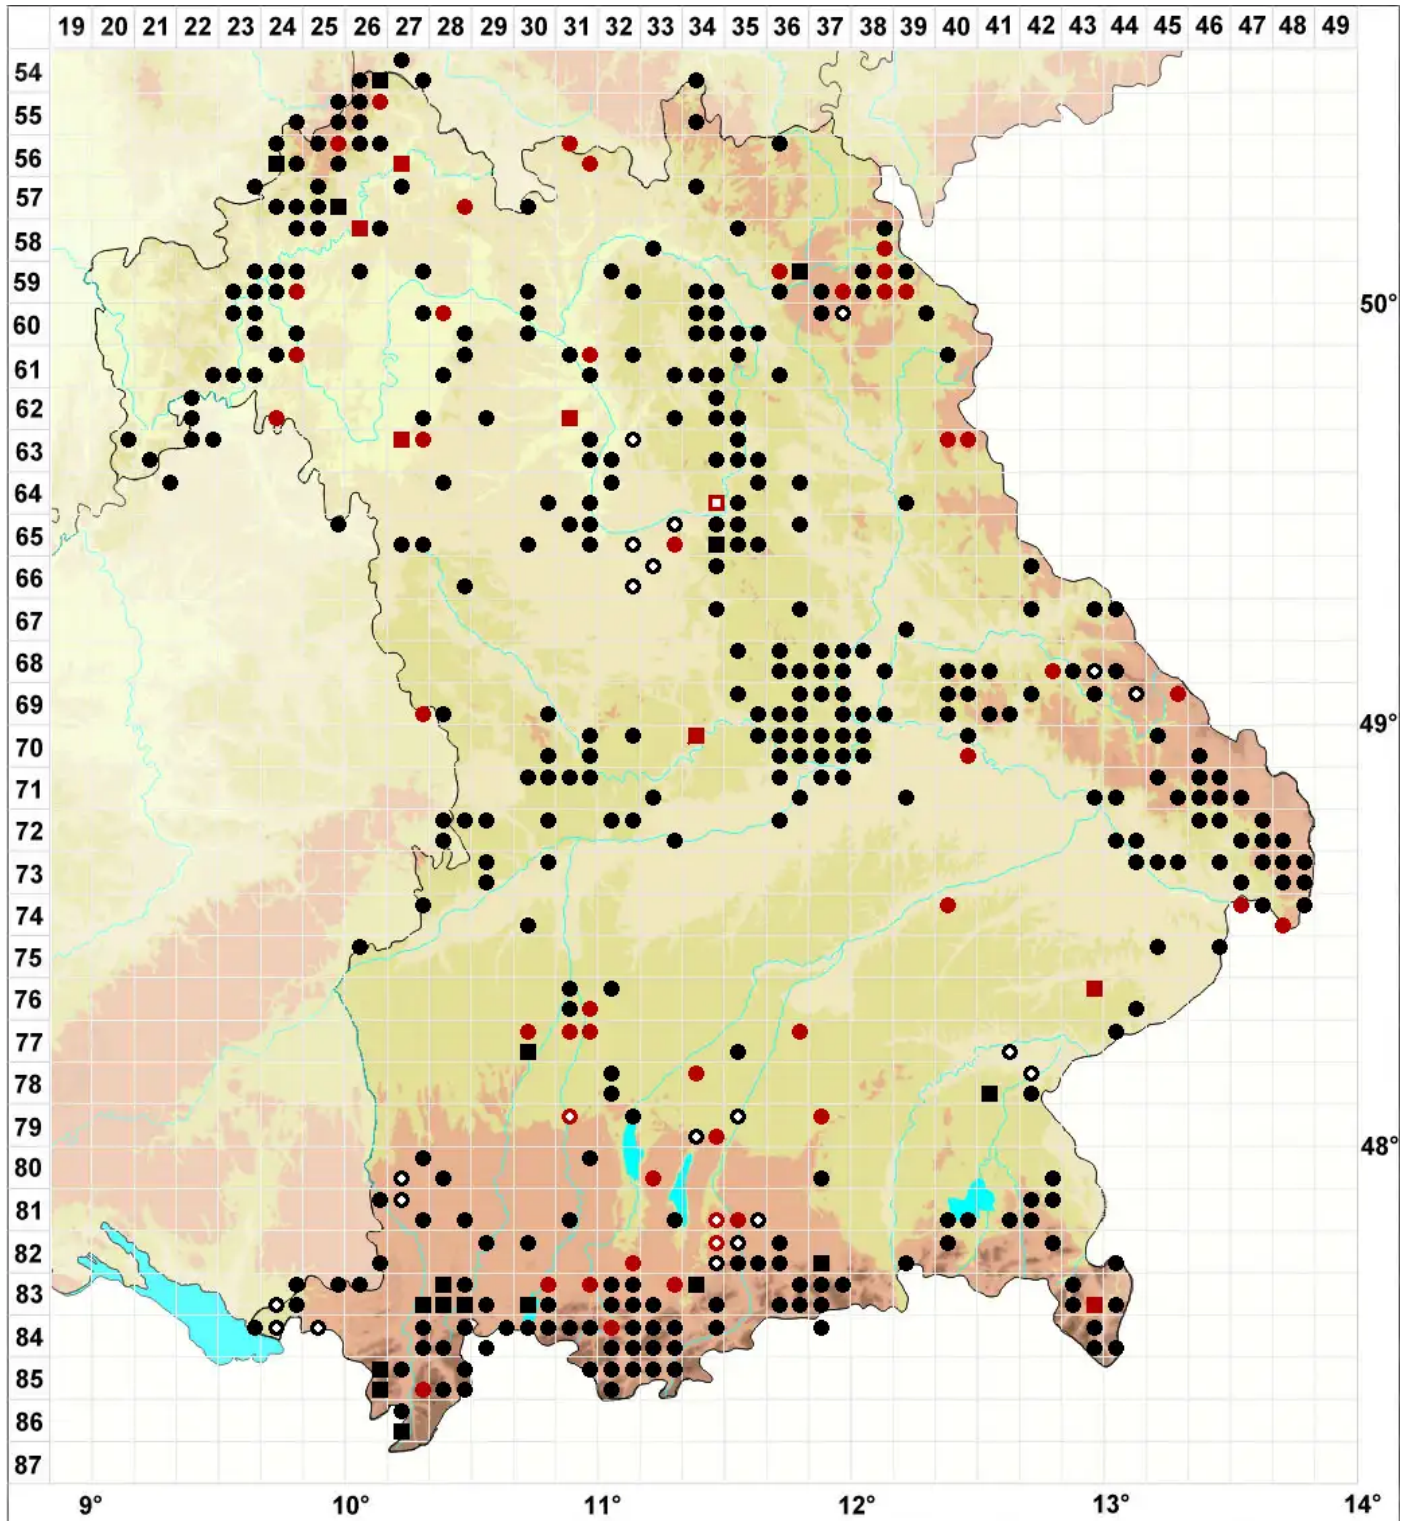

Thuidium delicatulum (Hedw.) Schimp.

Zartes Thujamoos

Legende:

- Symbole:**
- Ausgefülltes Symbol:
Zeitraum von 1980 bis heute (Aktuelle Angabe)
 - Leeres Symbol:
Zeitraum vor 1980 (Altangabe)
 - Quadrat: Herbarbeleg