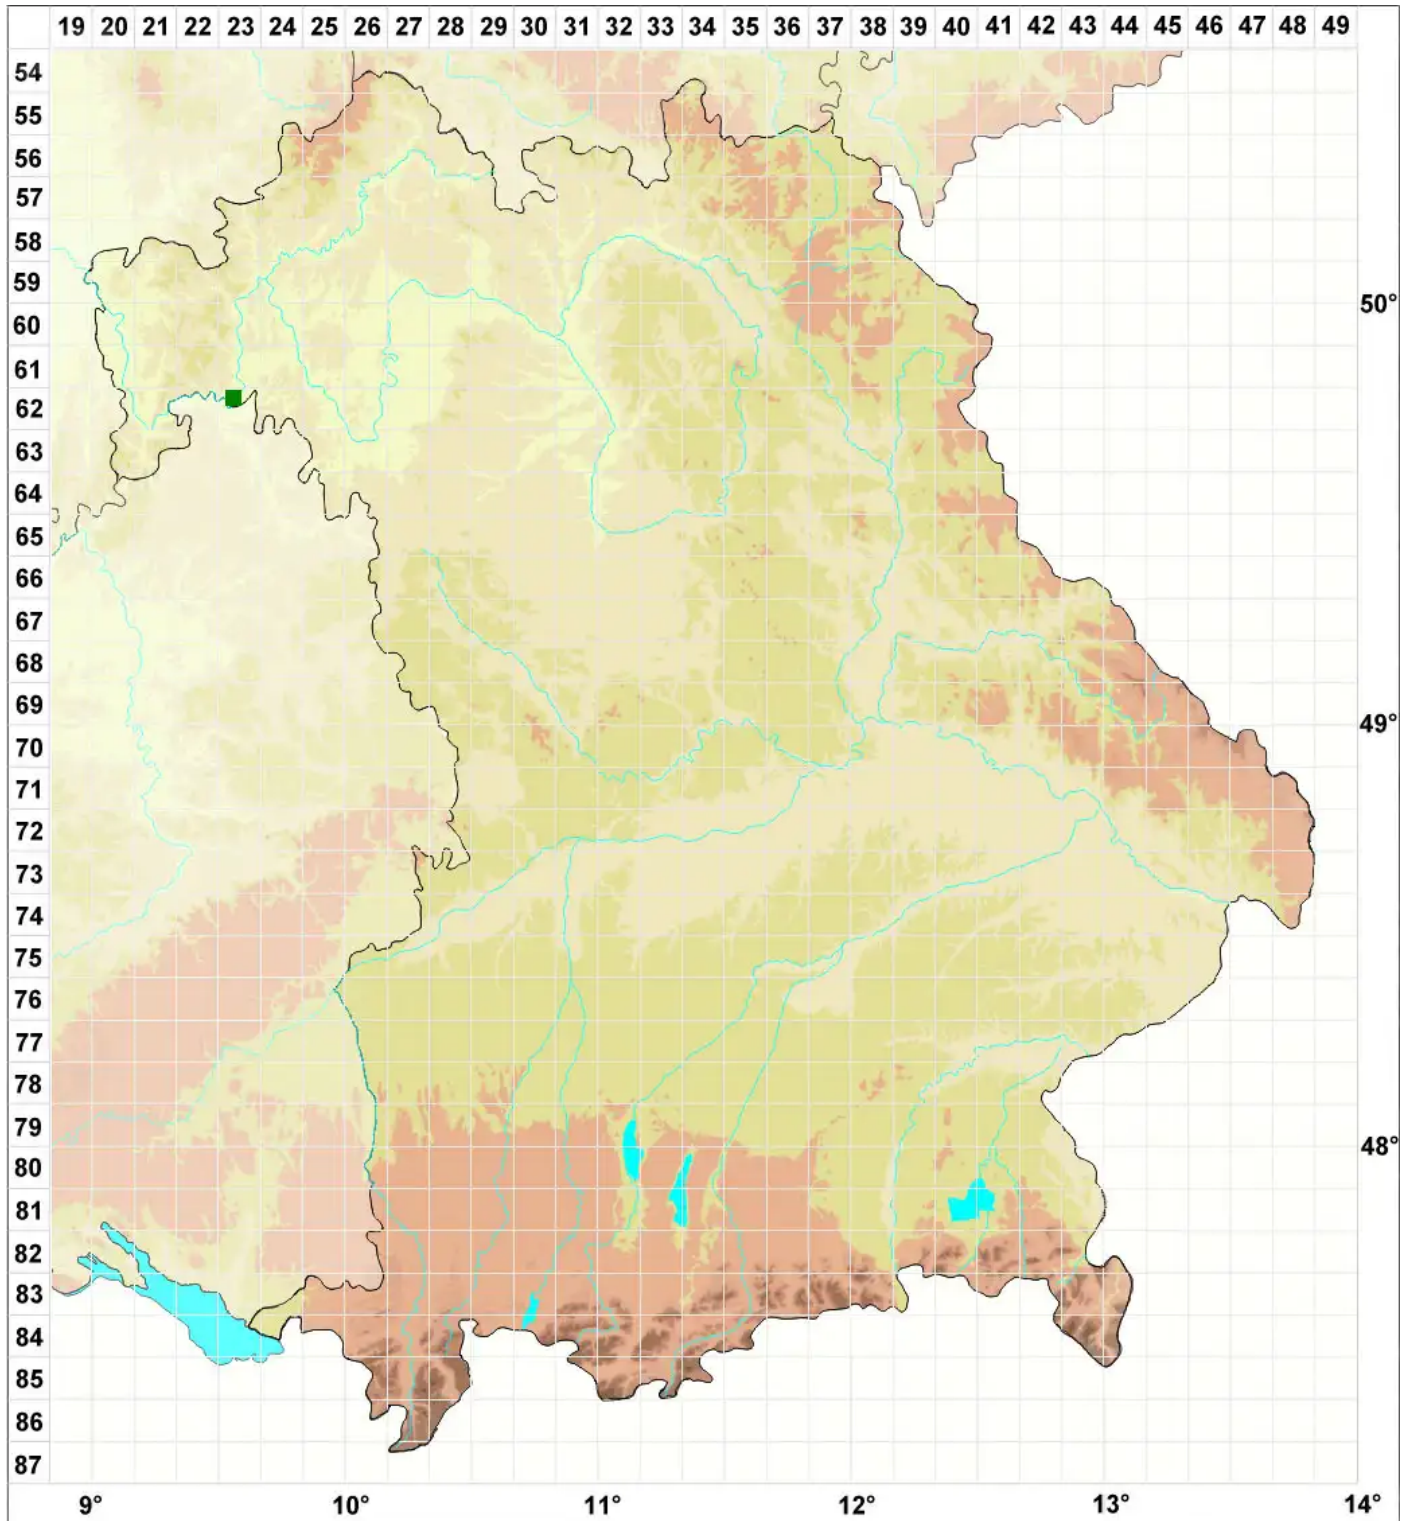

Sematophyllum demissum (Wilson) Mitt.

Ganzrandiges Hohlblattmoos

Legende:

Symbole:

Ausgefülltes Symbol:
Zeitraum von 1980 bis heute (Aktuelle Angabe)

Leeres Symbol:
Zeitraum vor 1980 (Altangabe)

Quadrat: Herbarbeleg