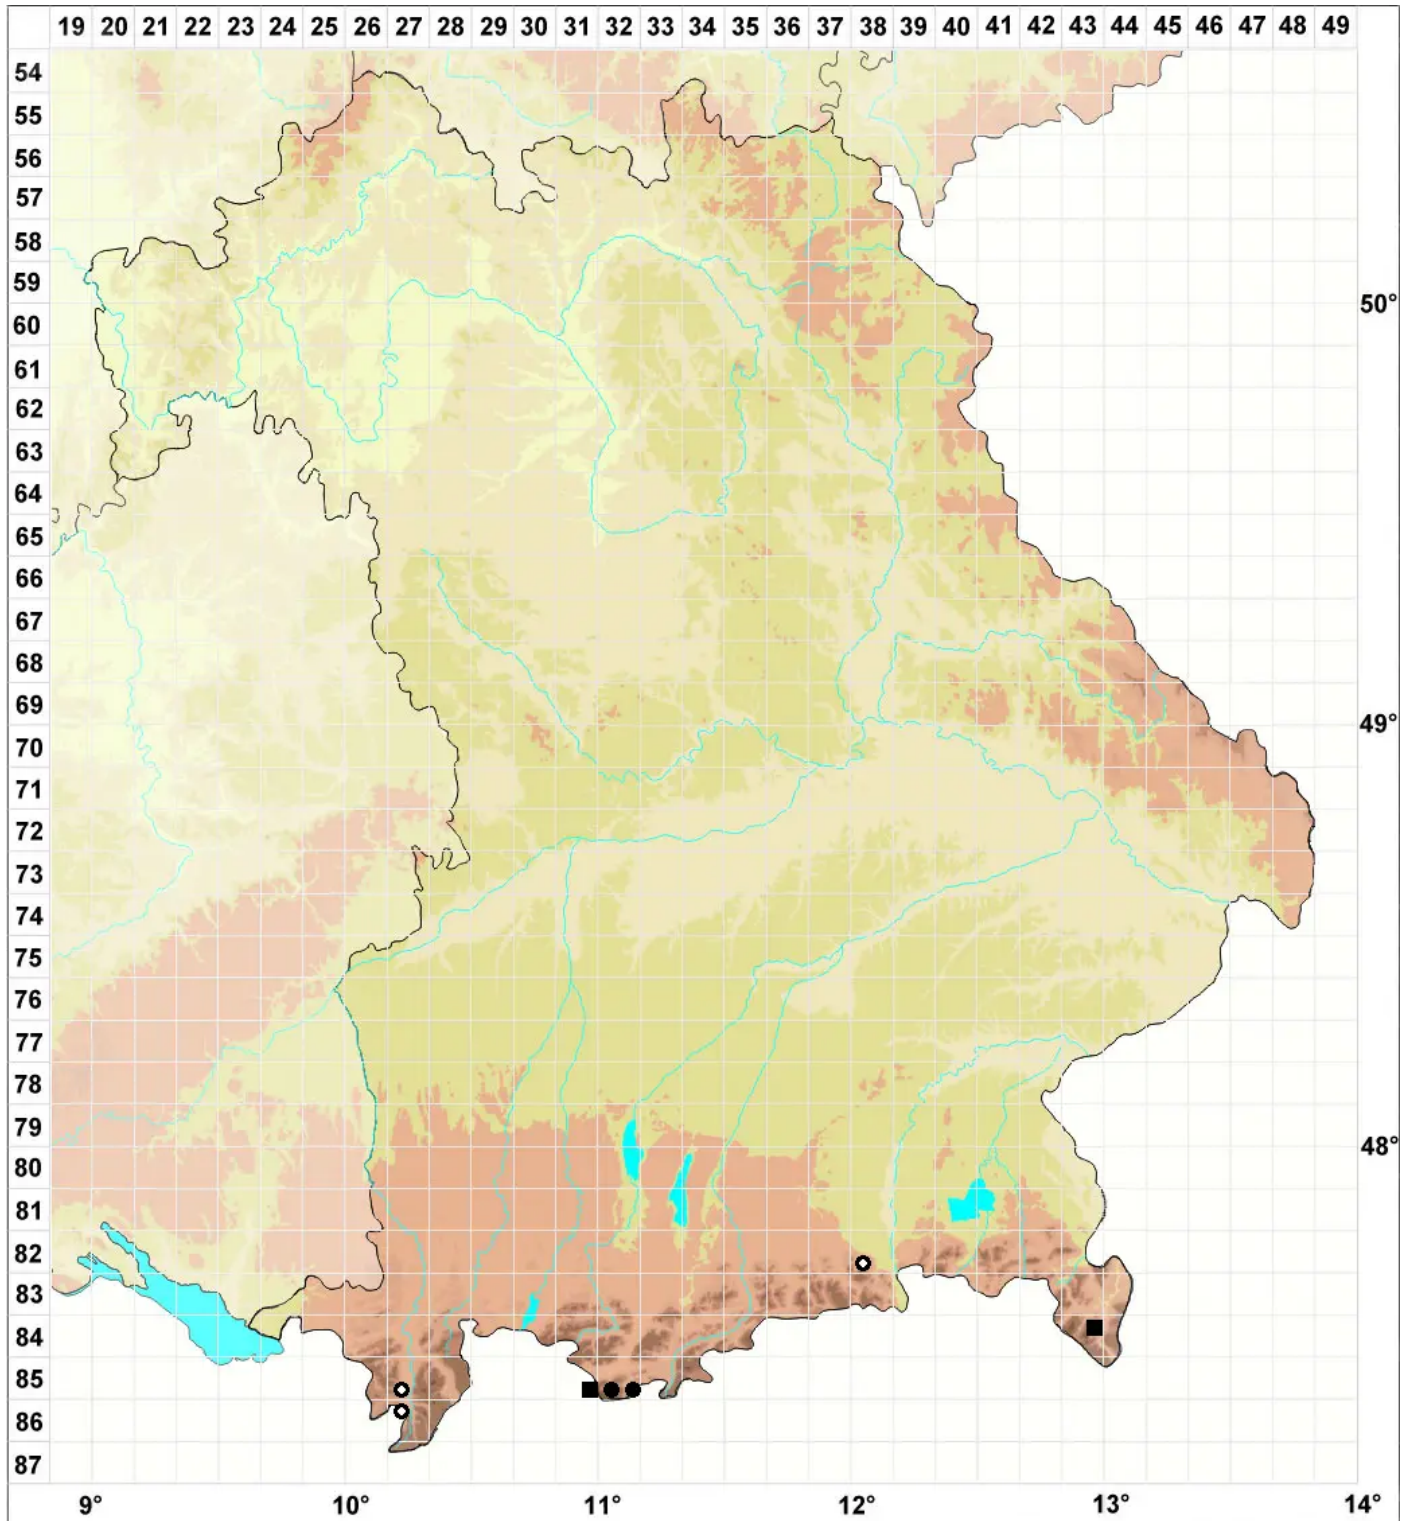

# Hypnum revolutum var. dolomiticum (Milde) Mönk.

Dolomiten-Schlafmoos, Dolomit Gekrümmtes Schlafmoos

Legende:

**Symbole:**

Ausgefülltes Symbol:  
Zeitraum von 1980 bis heute (Aktuelle Angabe)

Leeres Symbol:  
Zeitraum vor 1980 (Altangabe)

Quadrat: Herbarbeleg