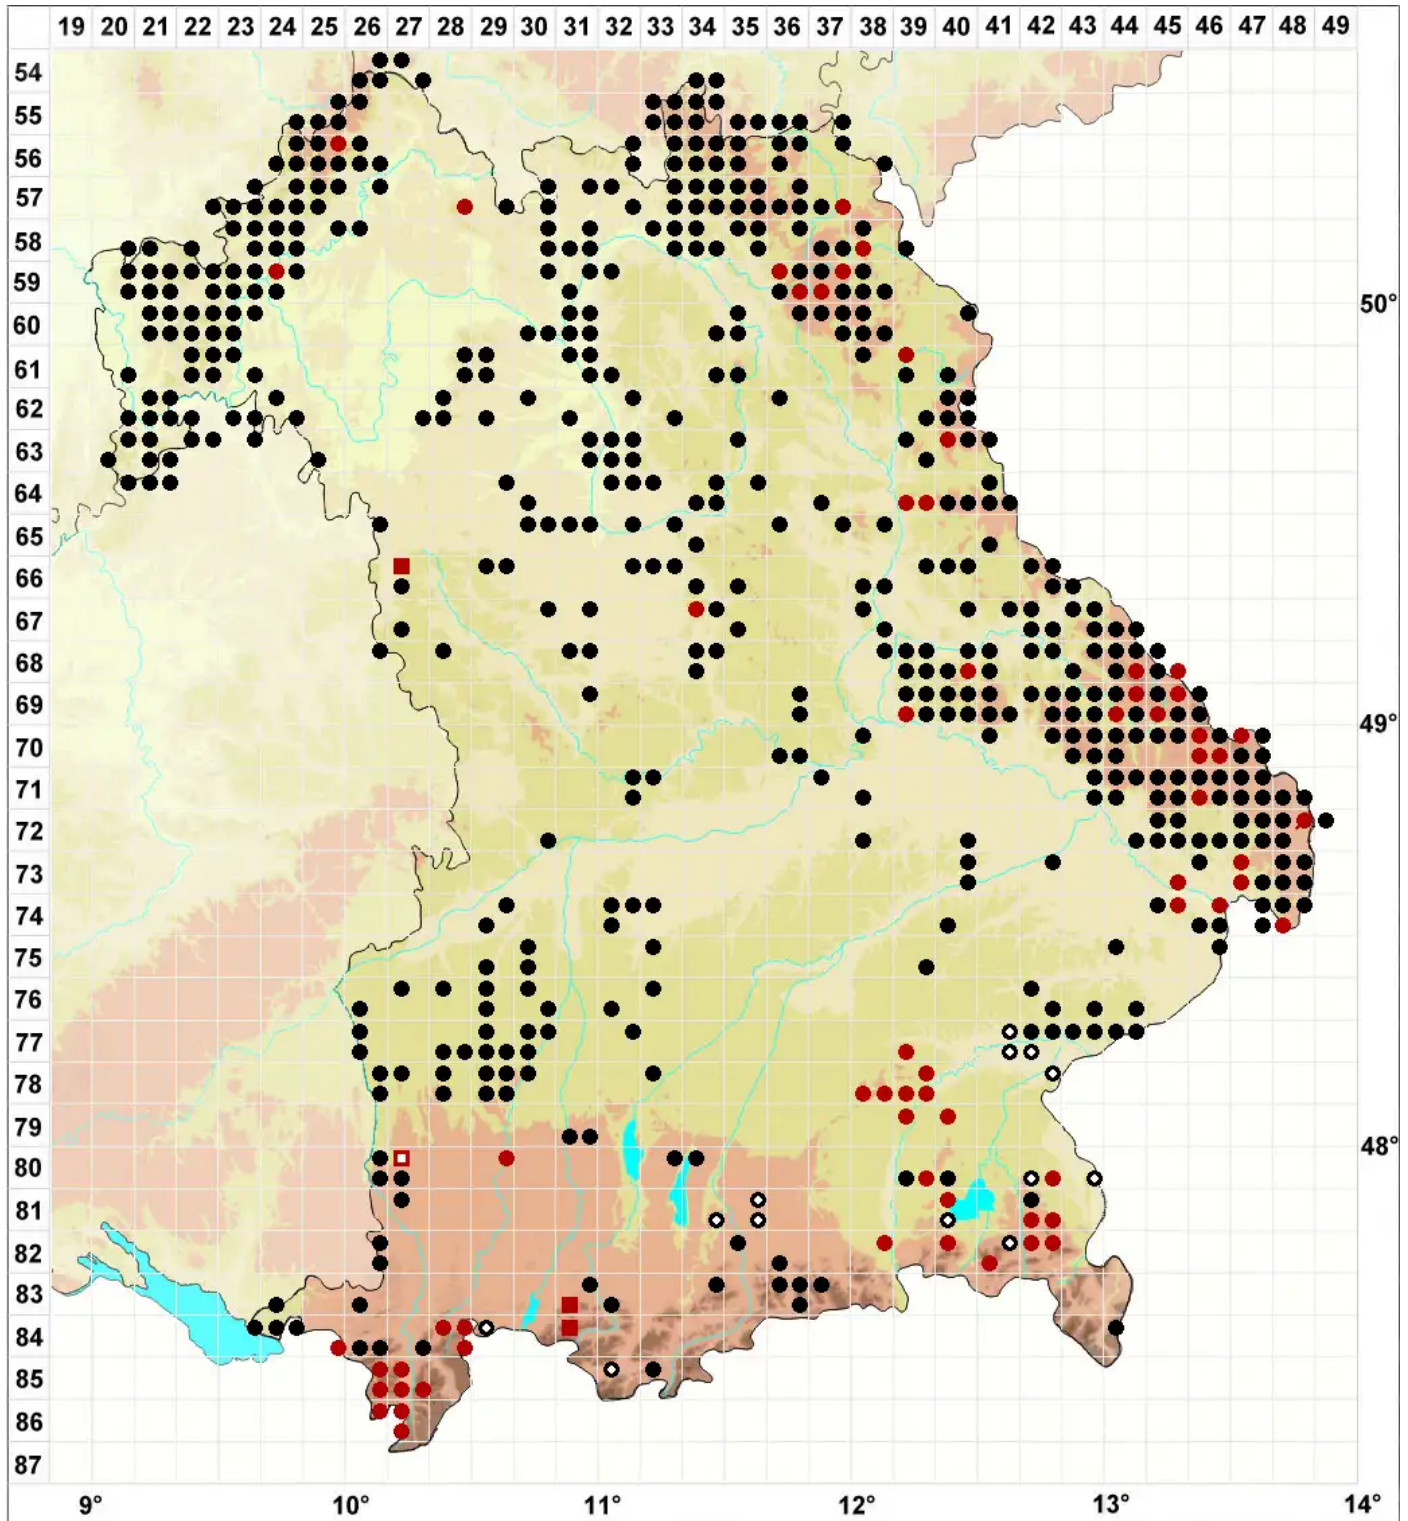

# Pseudotaxiphyllum elegans (Brid.) Z.Iwats.

Zierliches Gleichflügelmoos

Legende:

**Symbole:**

Ausgefülltes Symbol:  
Zeitraum von 1980 bis heute (Aktuelle Angabe)

Leeres Symbol:  
Zeitraum vor 1980 (Altangabe)

Quadrat: Herbarbeleg