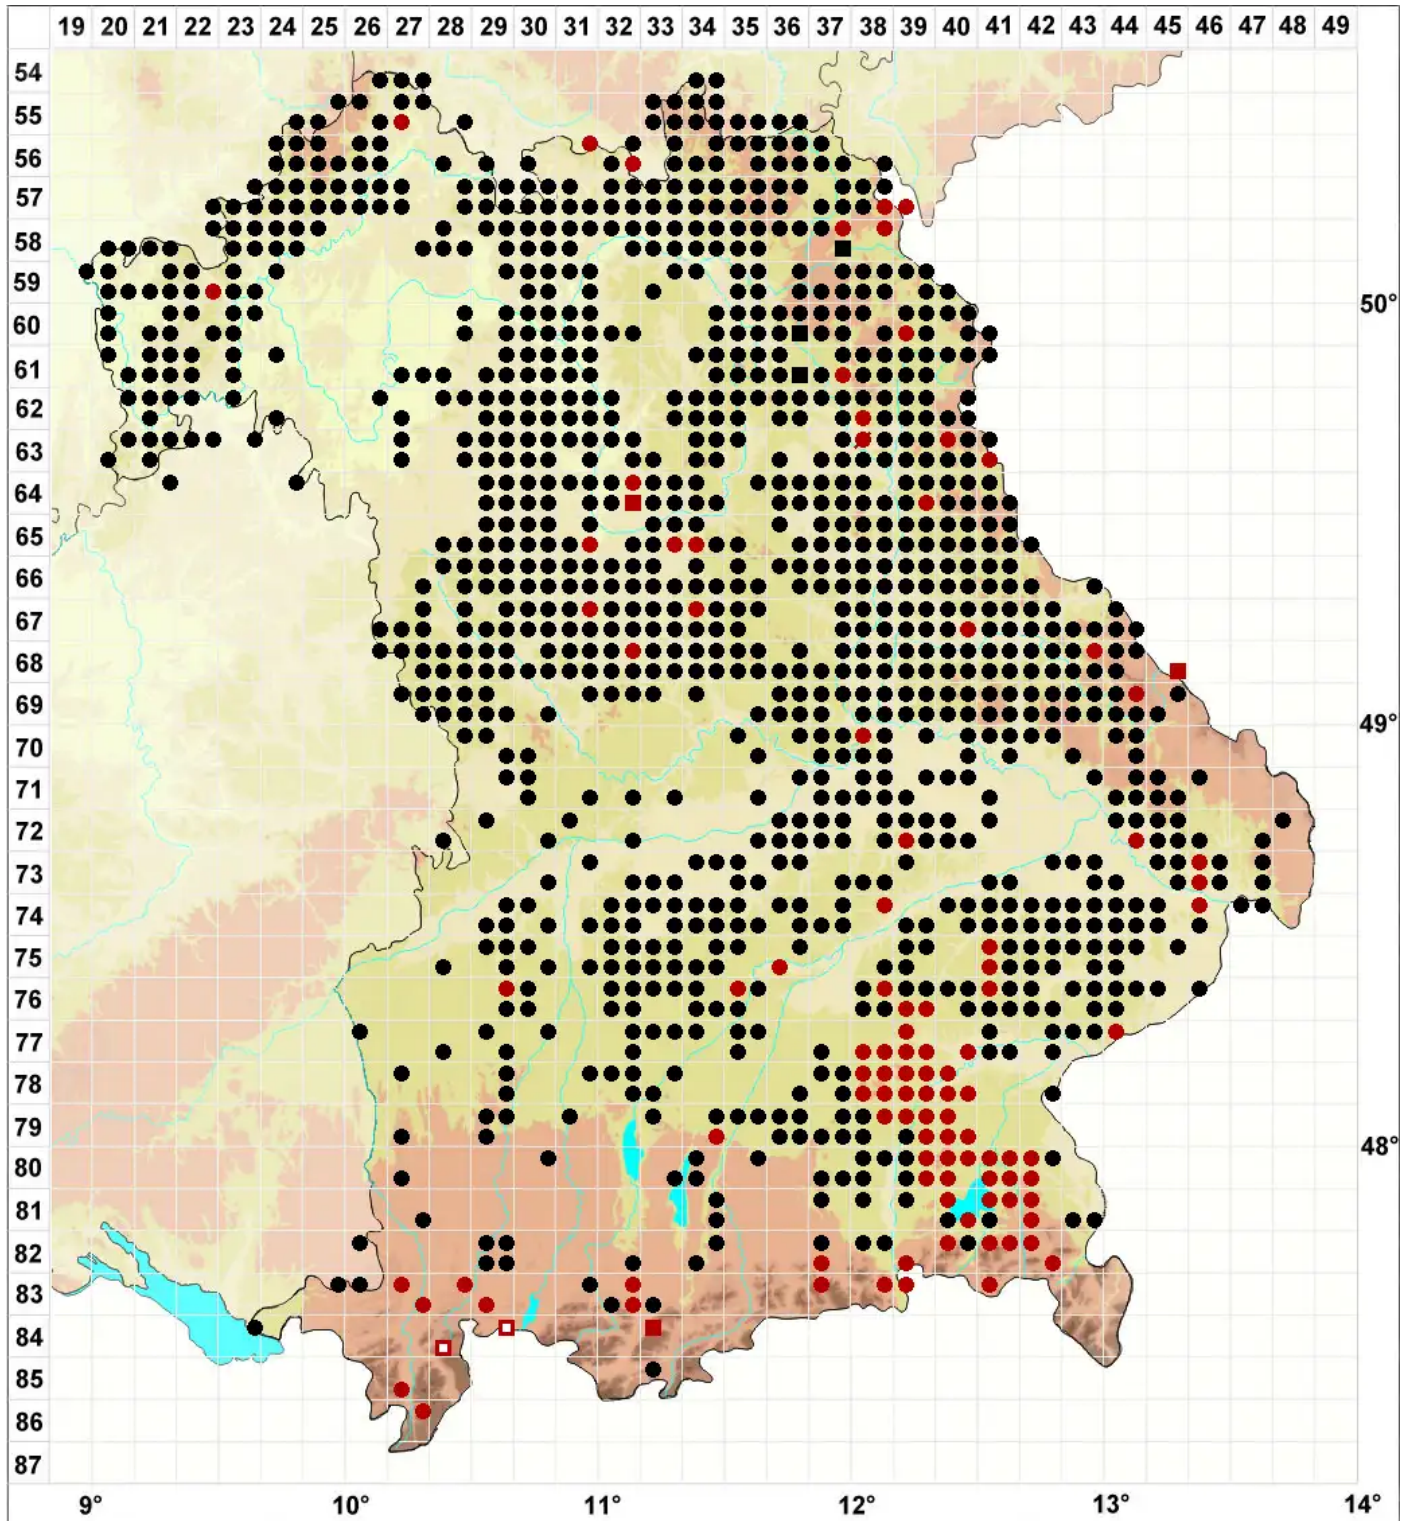

Hypnum jutlandicum Holmen & E. Warncke

Heide-Schlafmoos

Legende:

Symbole:

Ausgefülltes Symbol:
Zeitraum von 1980 bis heute (Aktuelle Angabe)

Leeres Symbol:
Zeitraum vor 1980 (Altangabe)

Quadrat: Herbarbeleg