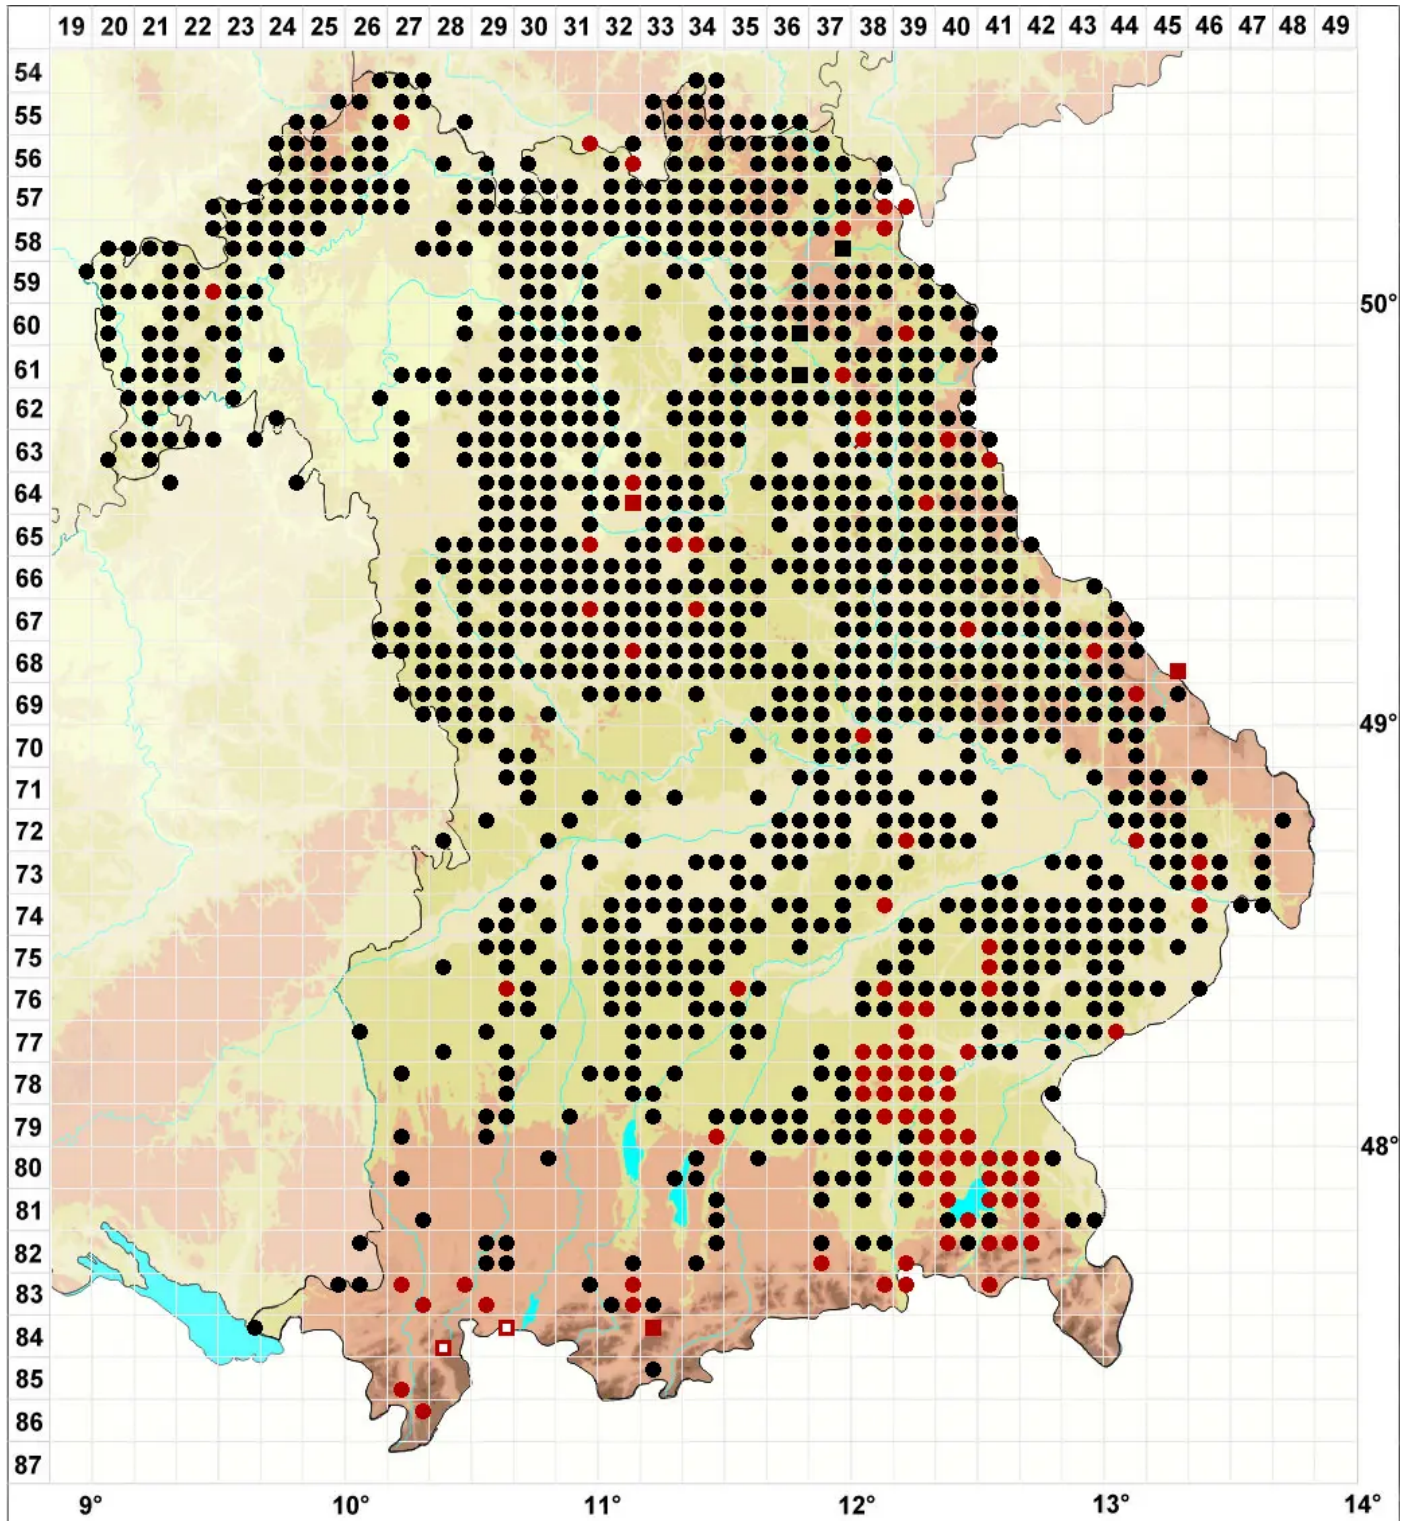

# Hypnum jutlandicum Holmen & E. Warncke

## Heide-Schlafmoos

Legende:

**Symbole:**

Ausgefülltes Symbol:  
Zeitraum von 1980 bis heute (Aktuelle Angabe)

Leeres Symbol:  
Zeitraum vor 1980 (Altangabe)

Quadrat: Herbarbeleg