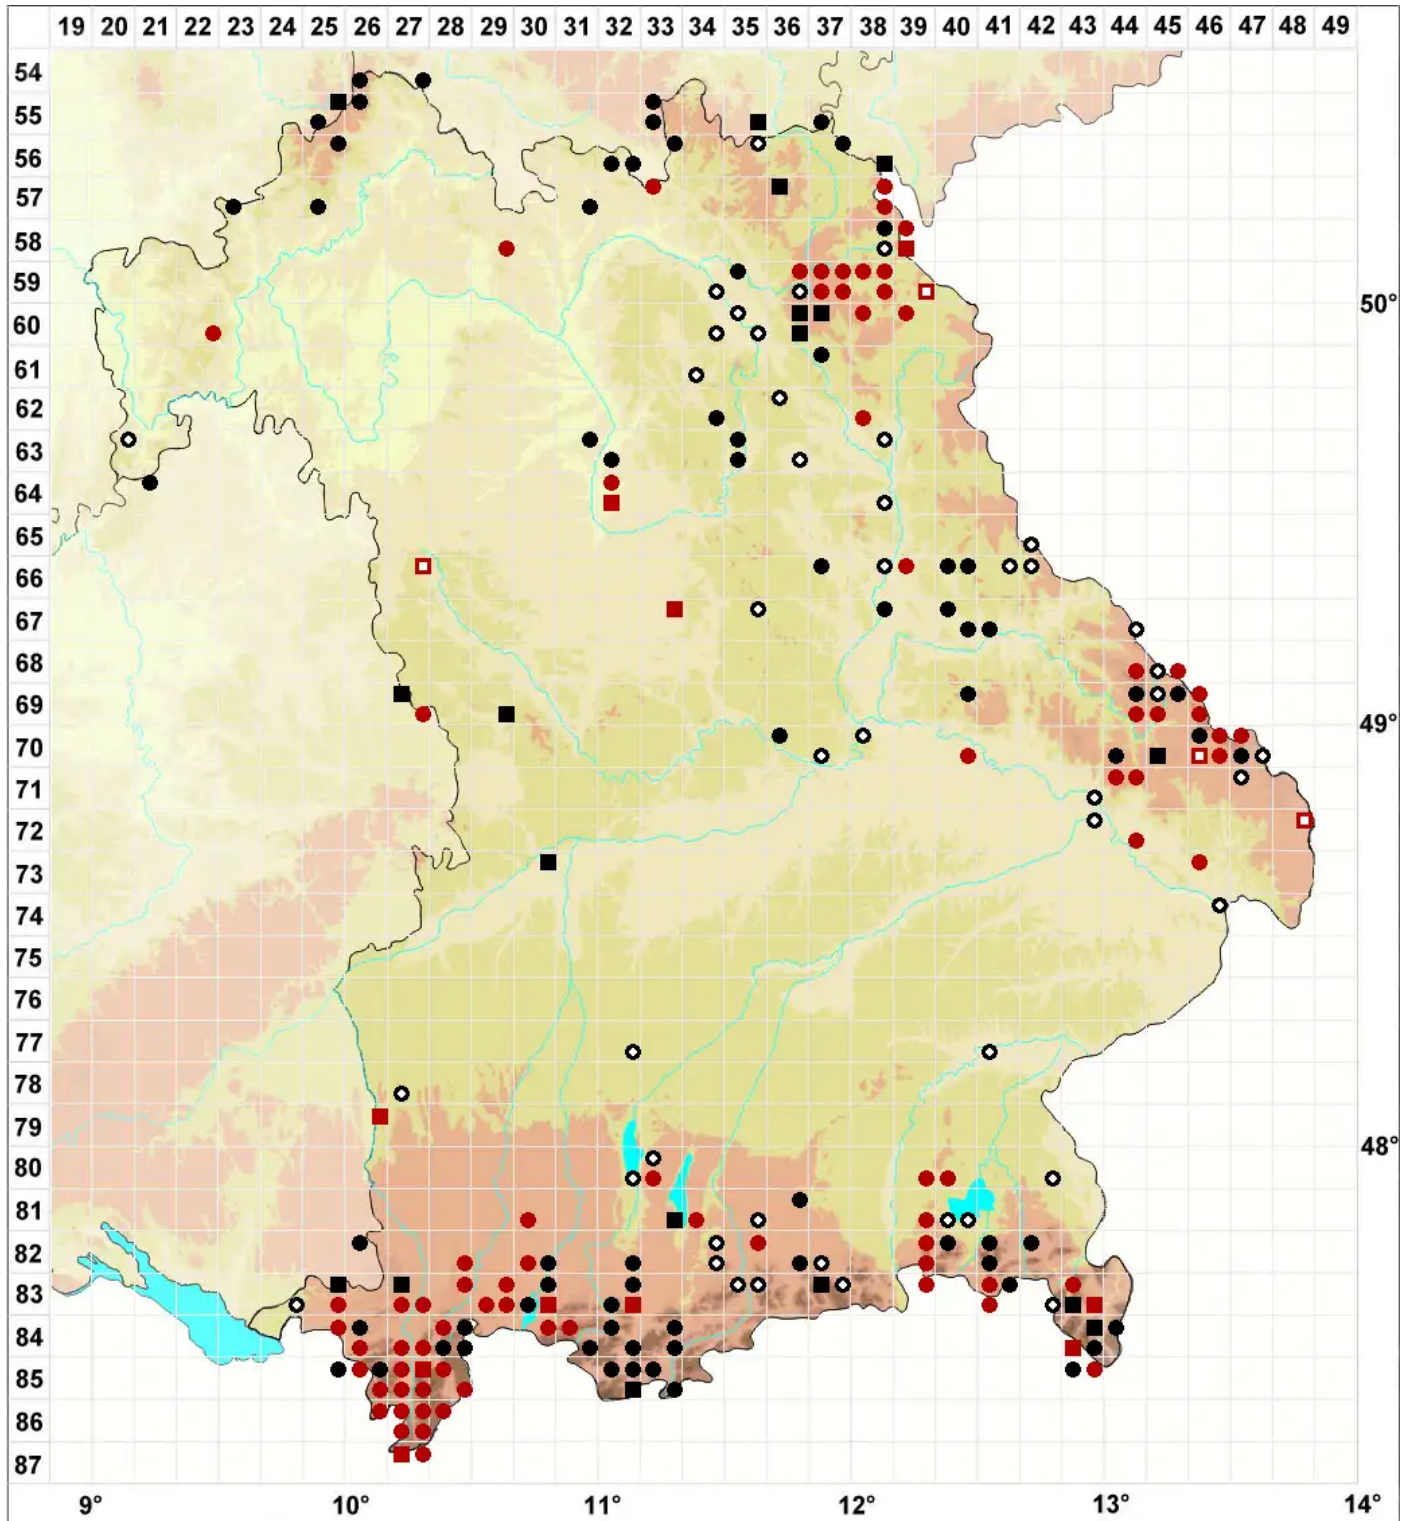

Sarmentypnum exannulatum (Schimp.) Hedenäs

Ringloses Moorschlafmoos

Legende:

Symbole:

Ausgefülltes Symbol:
Zeitraum von 1980 bis heute (Aktuelle Angabe)

Leeres Symbol:
Zeitraum vor 1980 (Altangabe)

Quadrat: Herbarbeleg