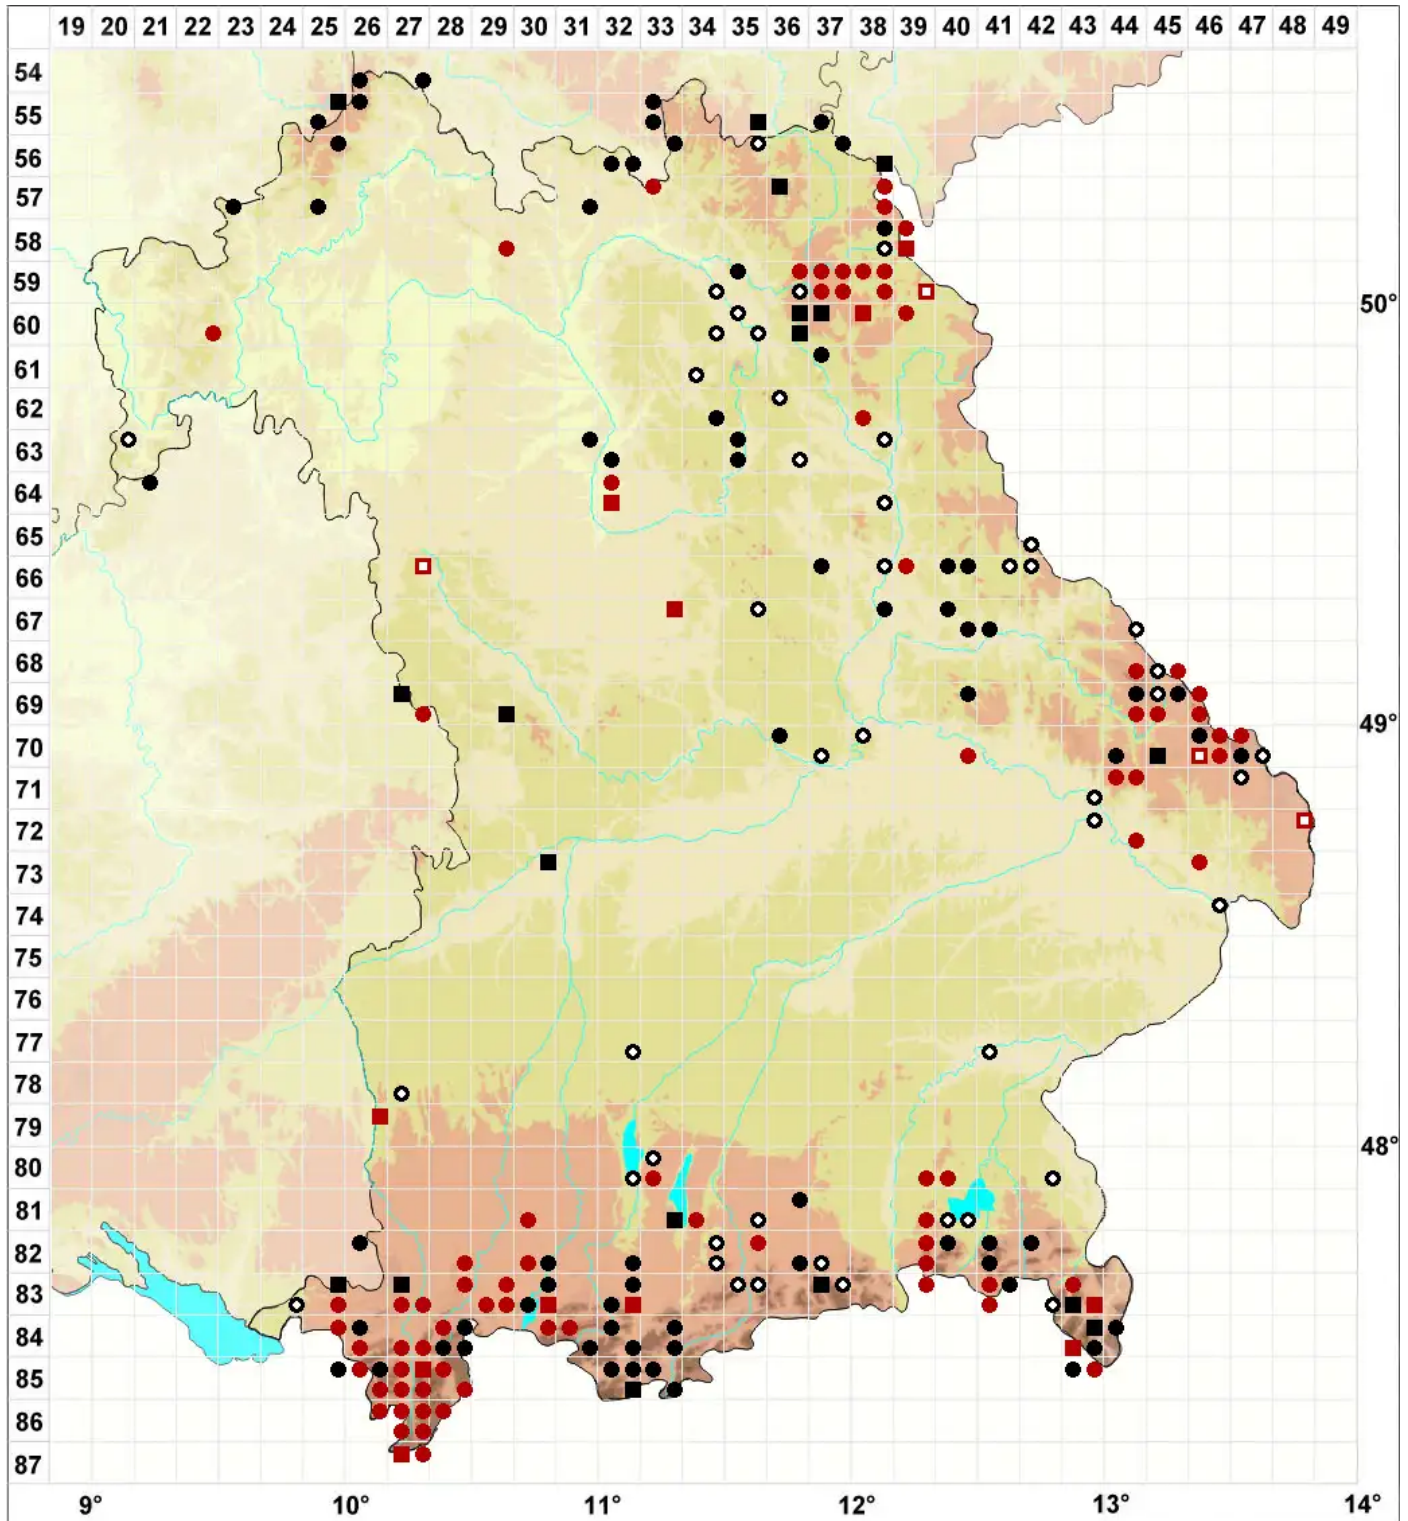

# Sarmentypnum exannulatum (Schimp.) Hedenäs

## Ringloses Moorschlafmoos

Legende:

- Symbole:**
- Ausgefülltes Symbol:  
Zeitraum von 1980 bis heute (Aktuelle Angabe)
  - Leeres Symbol:  
Zeitraum vor 1980 (Altangabe)
  - Quadrat: Herbarbeleg