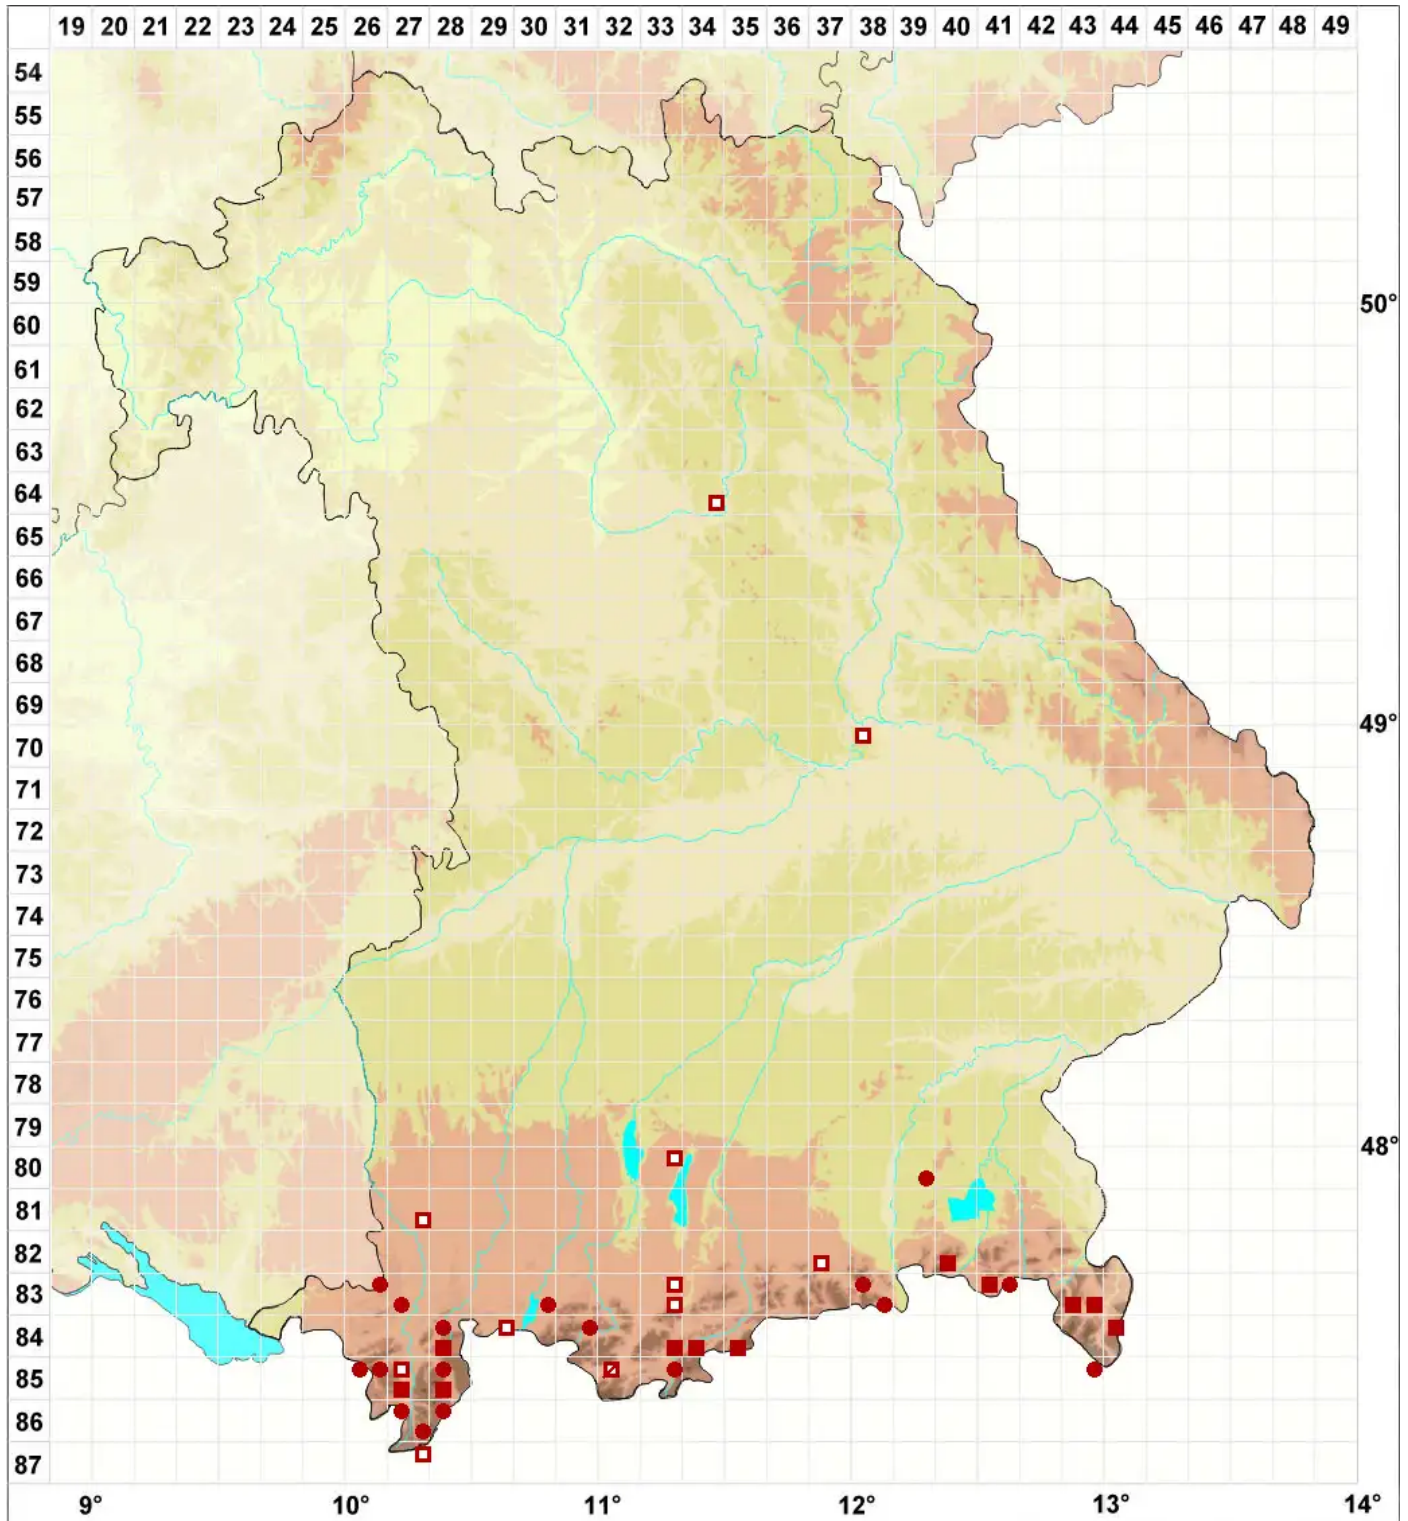

Palustriella falcata (Brid.) Hedenäs

Sicheliges Starknervmoos, Gekrümmtes Sichel-Starknervmoos

Legende:

Symbole:

Ausgefülltes Symbol:
Zeitraum von 1980 bis heute (Aktuelle Angabe)

Leeres Symbol:
Zeitraum vor 1980 (Altangabe)

Quadrat: Herbarbeleg