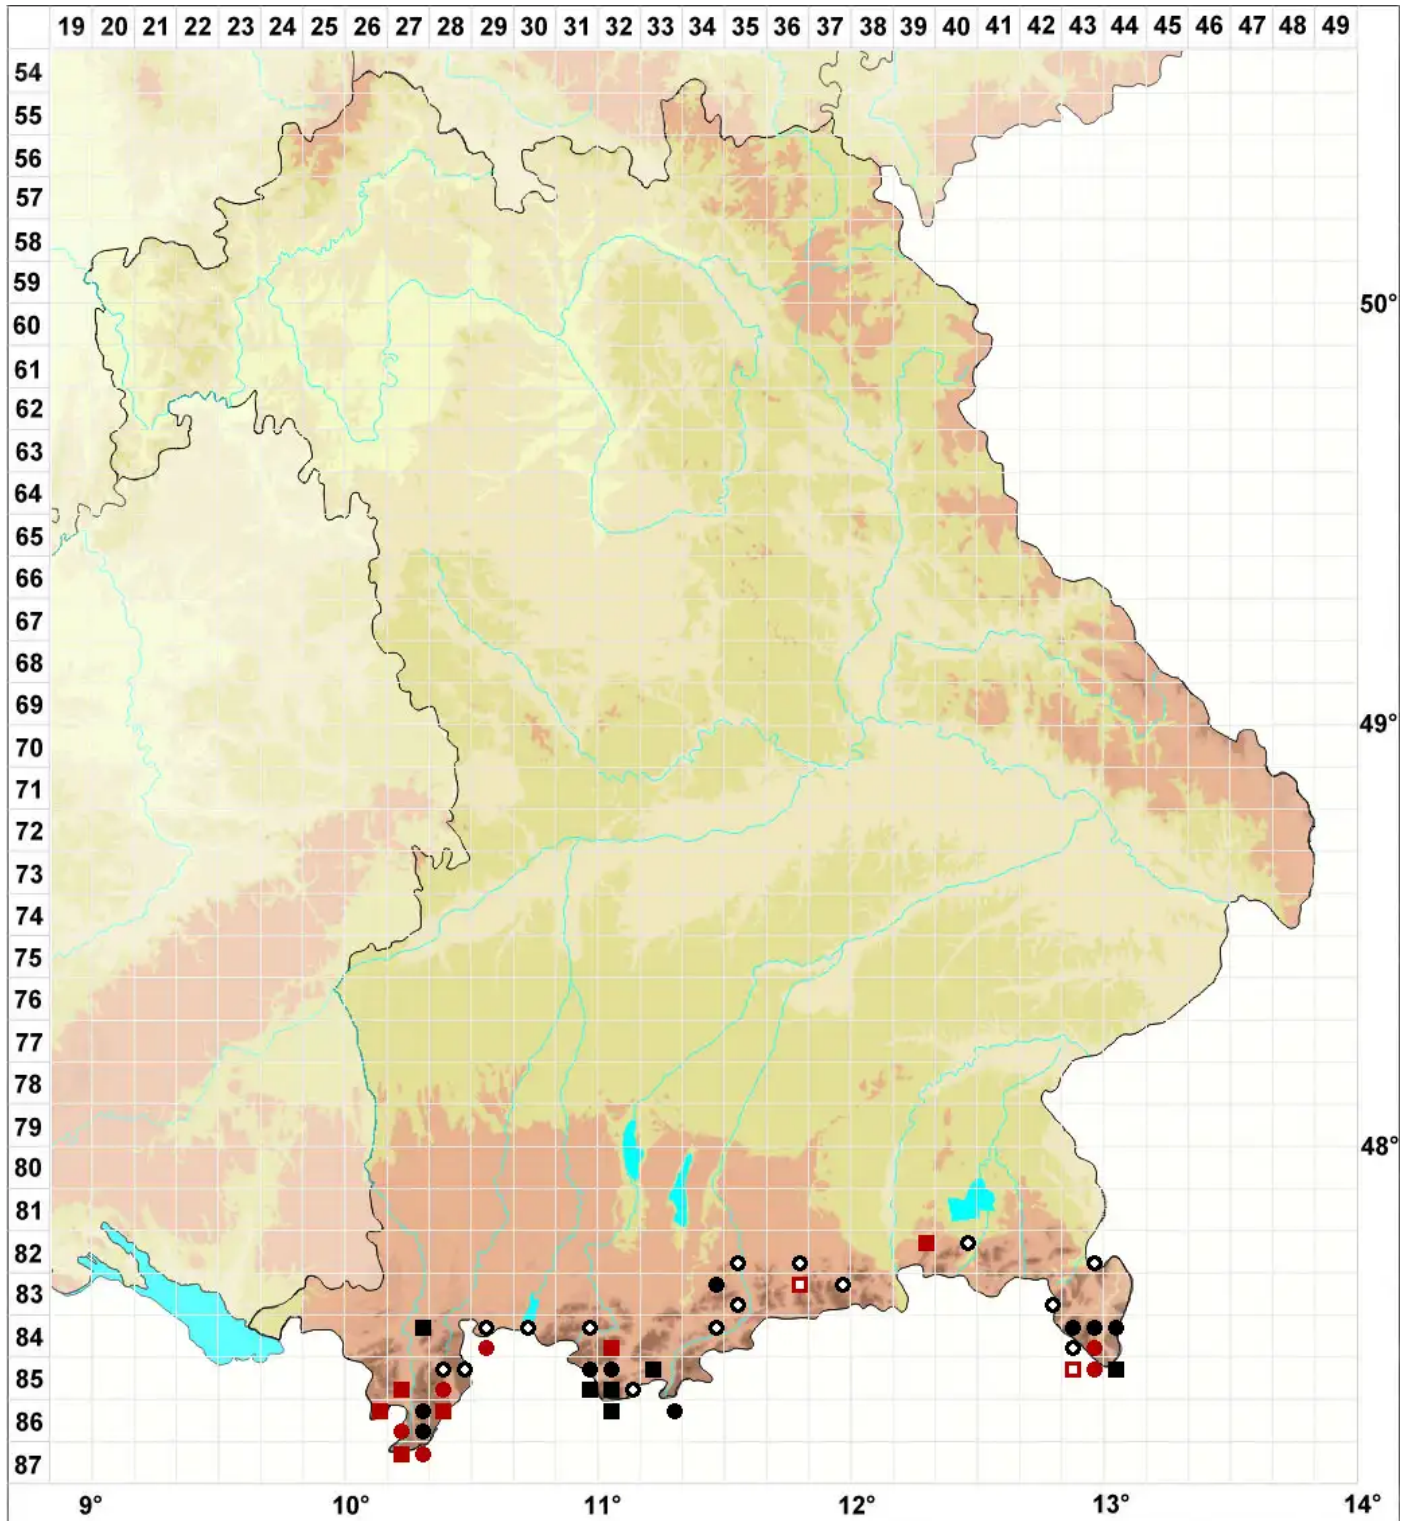

Hypnum recurvatum (Lindb. & S.W.Arnell) Kindb.

Krallen-Schlafmoos

Legende:

- Symbole:**
- Ausgefülltes Symbol:
Zeitraum von 1980 bis heute (Aktuelle Angabe)
 - Leeres Symbol:
Zeitraum vor 1980 (Altangabe)
 - Quadrat: Herbarbeleg