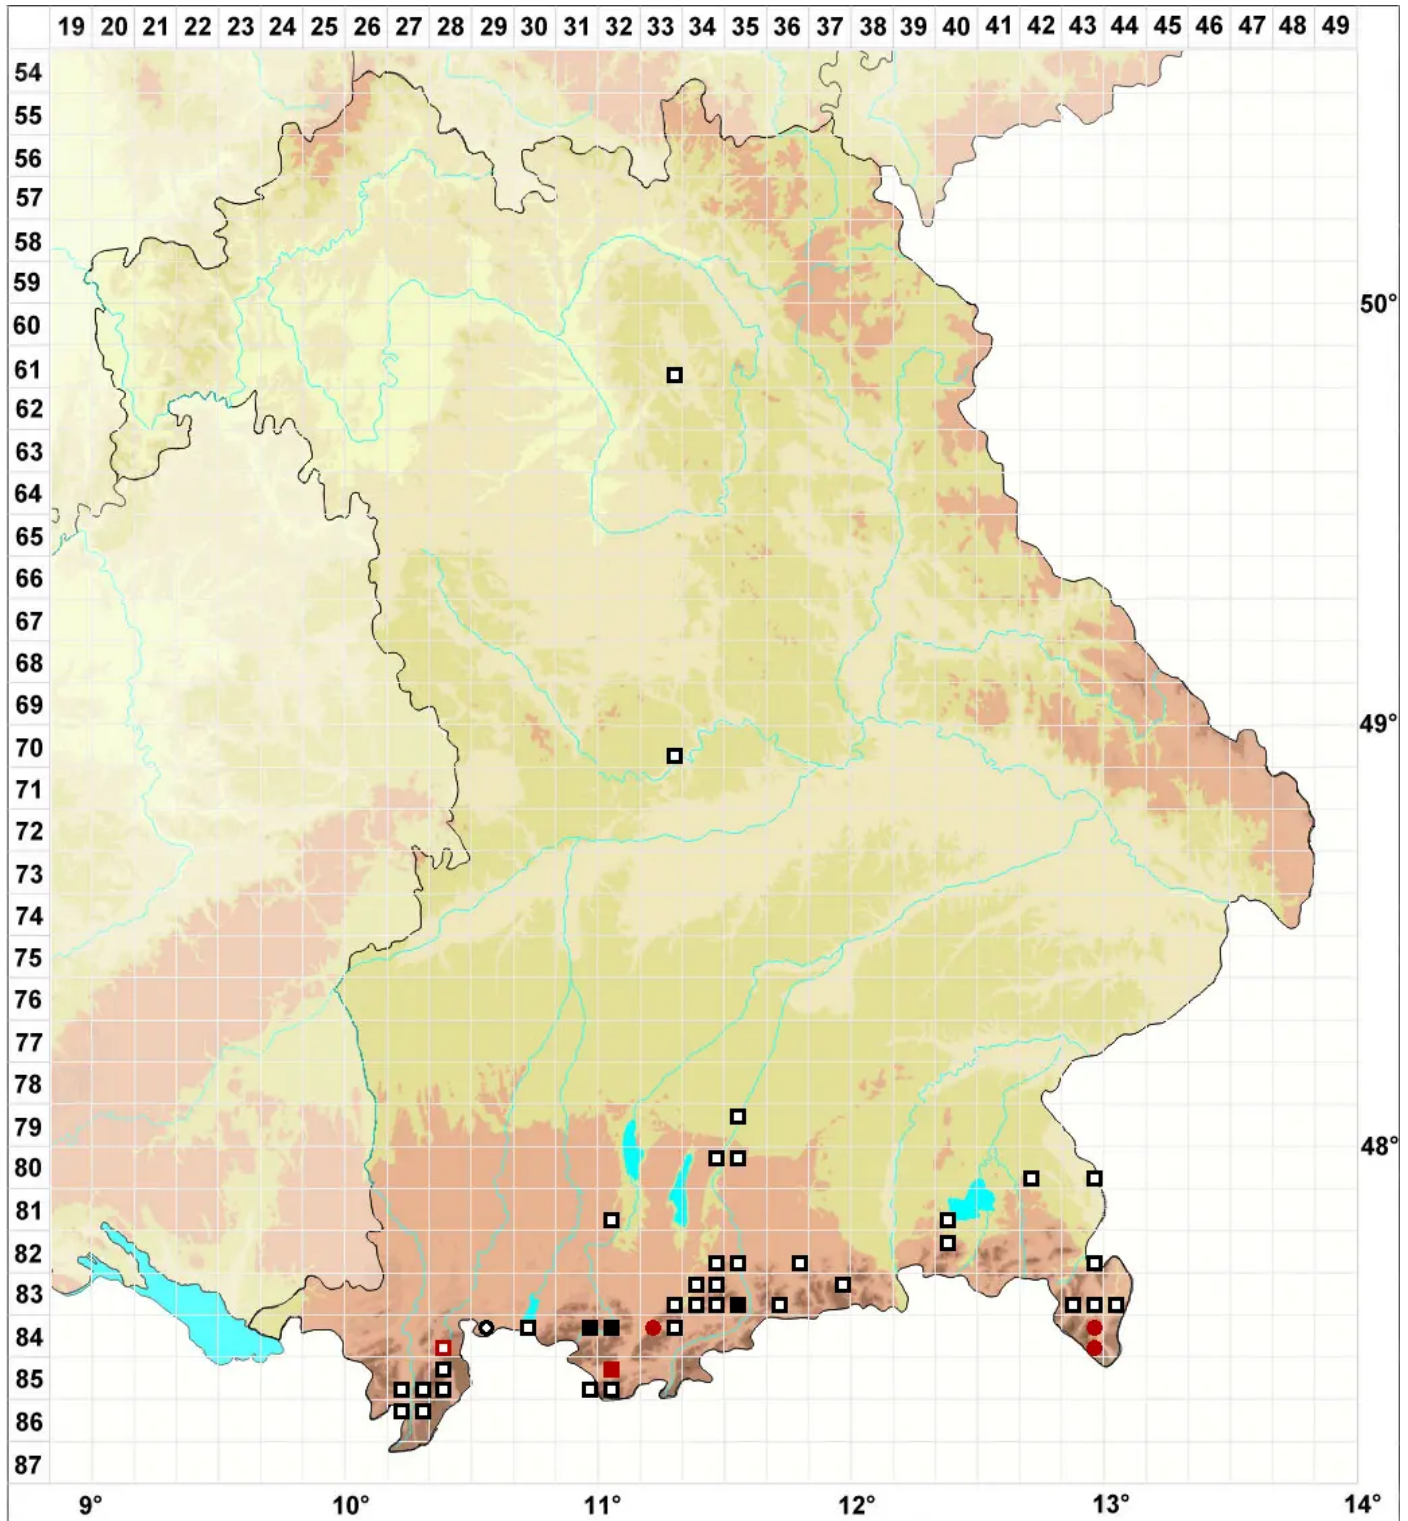

Hypnum fertile Sendtn.

Fruchtbares Schlafmoos

Legende:

- Symbole:**
- Ausgefülltes Symbol:
Zeitraum von 1980 bis heute (Aktuelle Angabe)
 - Leeres Symbol:
Zeitraum vor 1980 (Altangabe)
 - Quadrat: Herbarbeleg