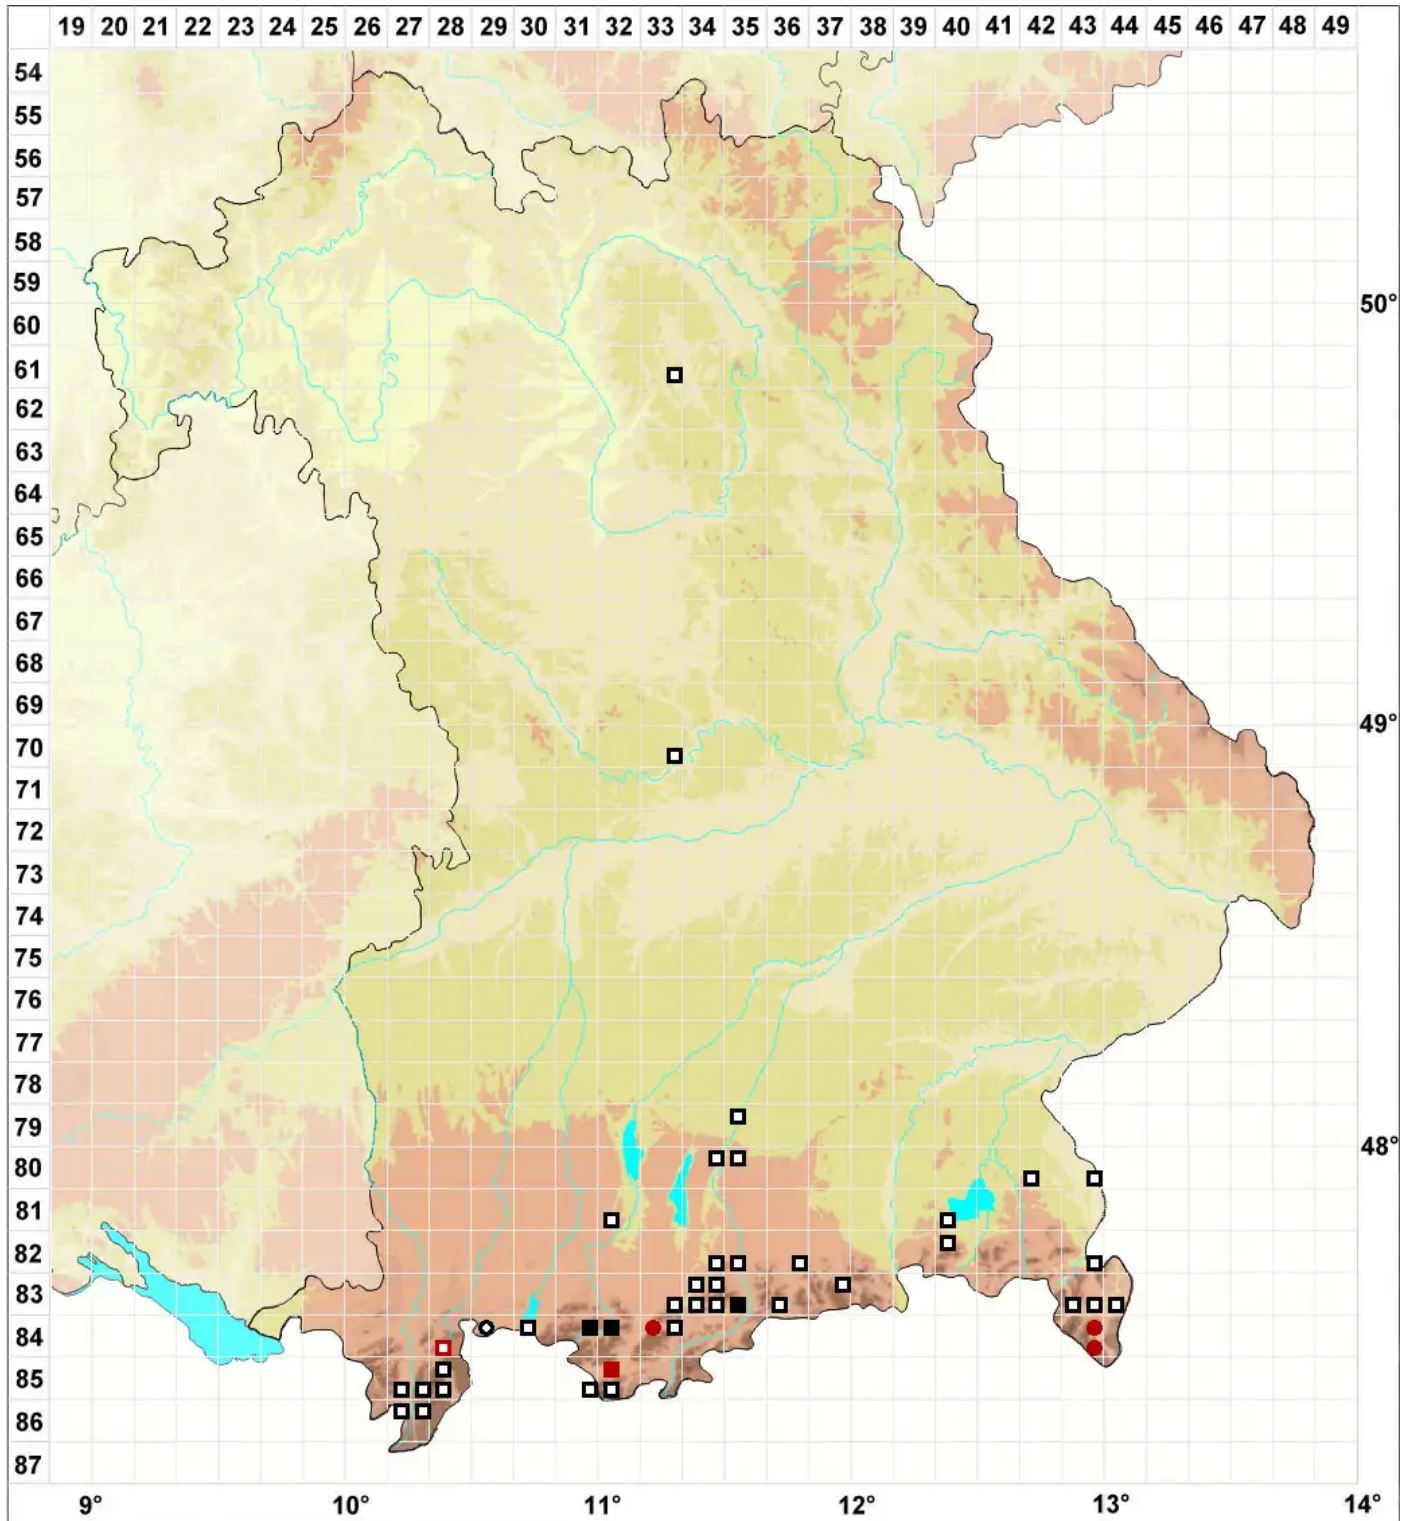

Hypnum fertile Sendtn.

Fruchtbares Schlafmoos

Legende:

- Symbole:**
- Ausgefülltes Symbol:
Zeitraum von 1980 bis heute (Aktuelle Angabe)
 - Leeres Symbol:
Zeitraum vor 1980 (Altangabe)
 - Quadrat: Herbarbeleg